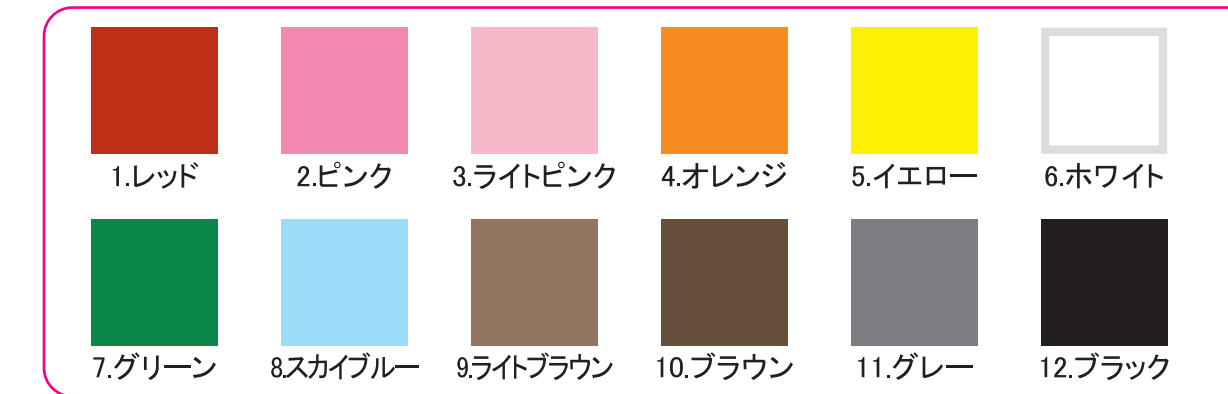

△ 注意 データ作成の際に必ずご確認ください。

- 必ず文字にアウトライン化をしてください。
- Illustrator CS5以下のバージョンで保存してください。
- 仕上がりには±8mm程度のズレが生じる可能性があります。予めご了承ください。
- AIデータやリンク画像、埋め込みデータは必ず CMYKカラーで作成・保存してください。カラーモードがRGBカラーの場合、画面上と仕上がりとの色味が異なる場合がございます。

仕上がりサイズ(データはこちらのラインまで)

※このデータに塗りは必要ありません。

切れてはいけないデータ(ロゴなど)は念の為こちらの点線内をお願いいたします。

パイピング色  
ご希望の色に丸をつけてください

裏生地/フリース色  
ご希望の色に丸をつけてください

Blank area for design, bounded by a dashed line.