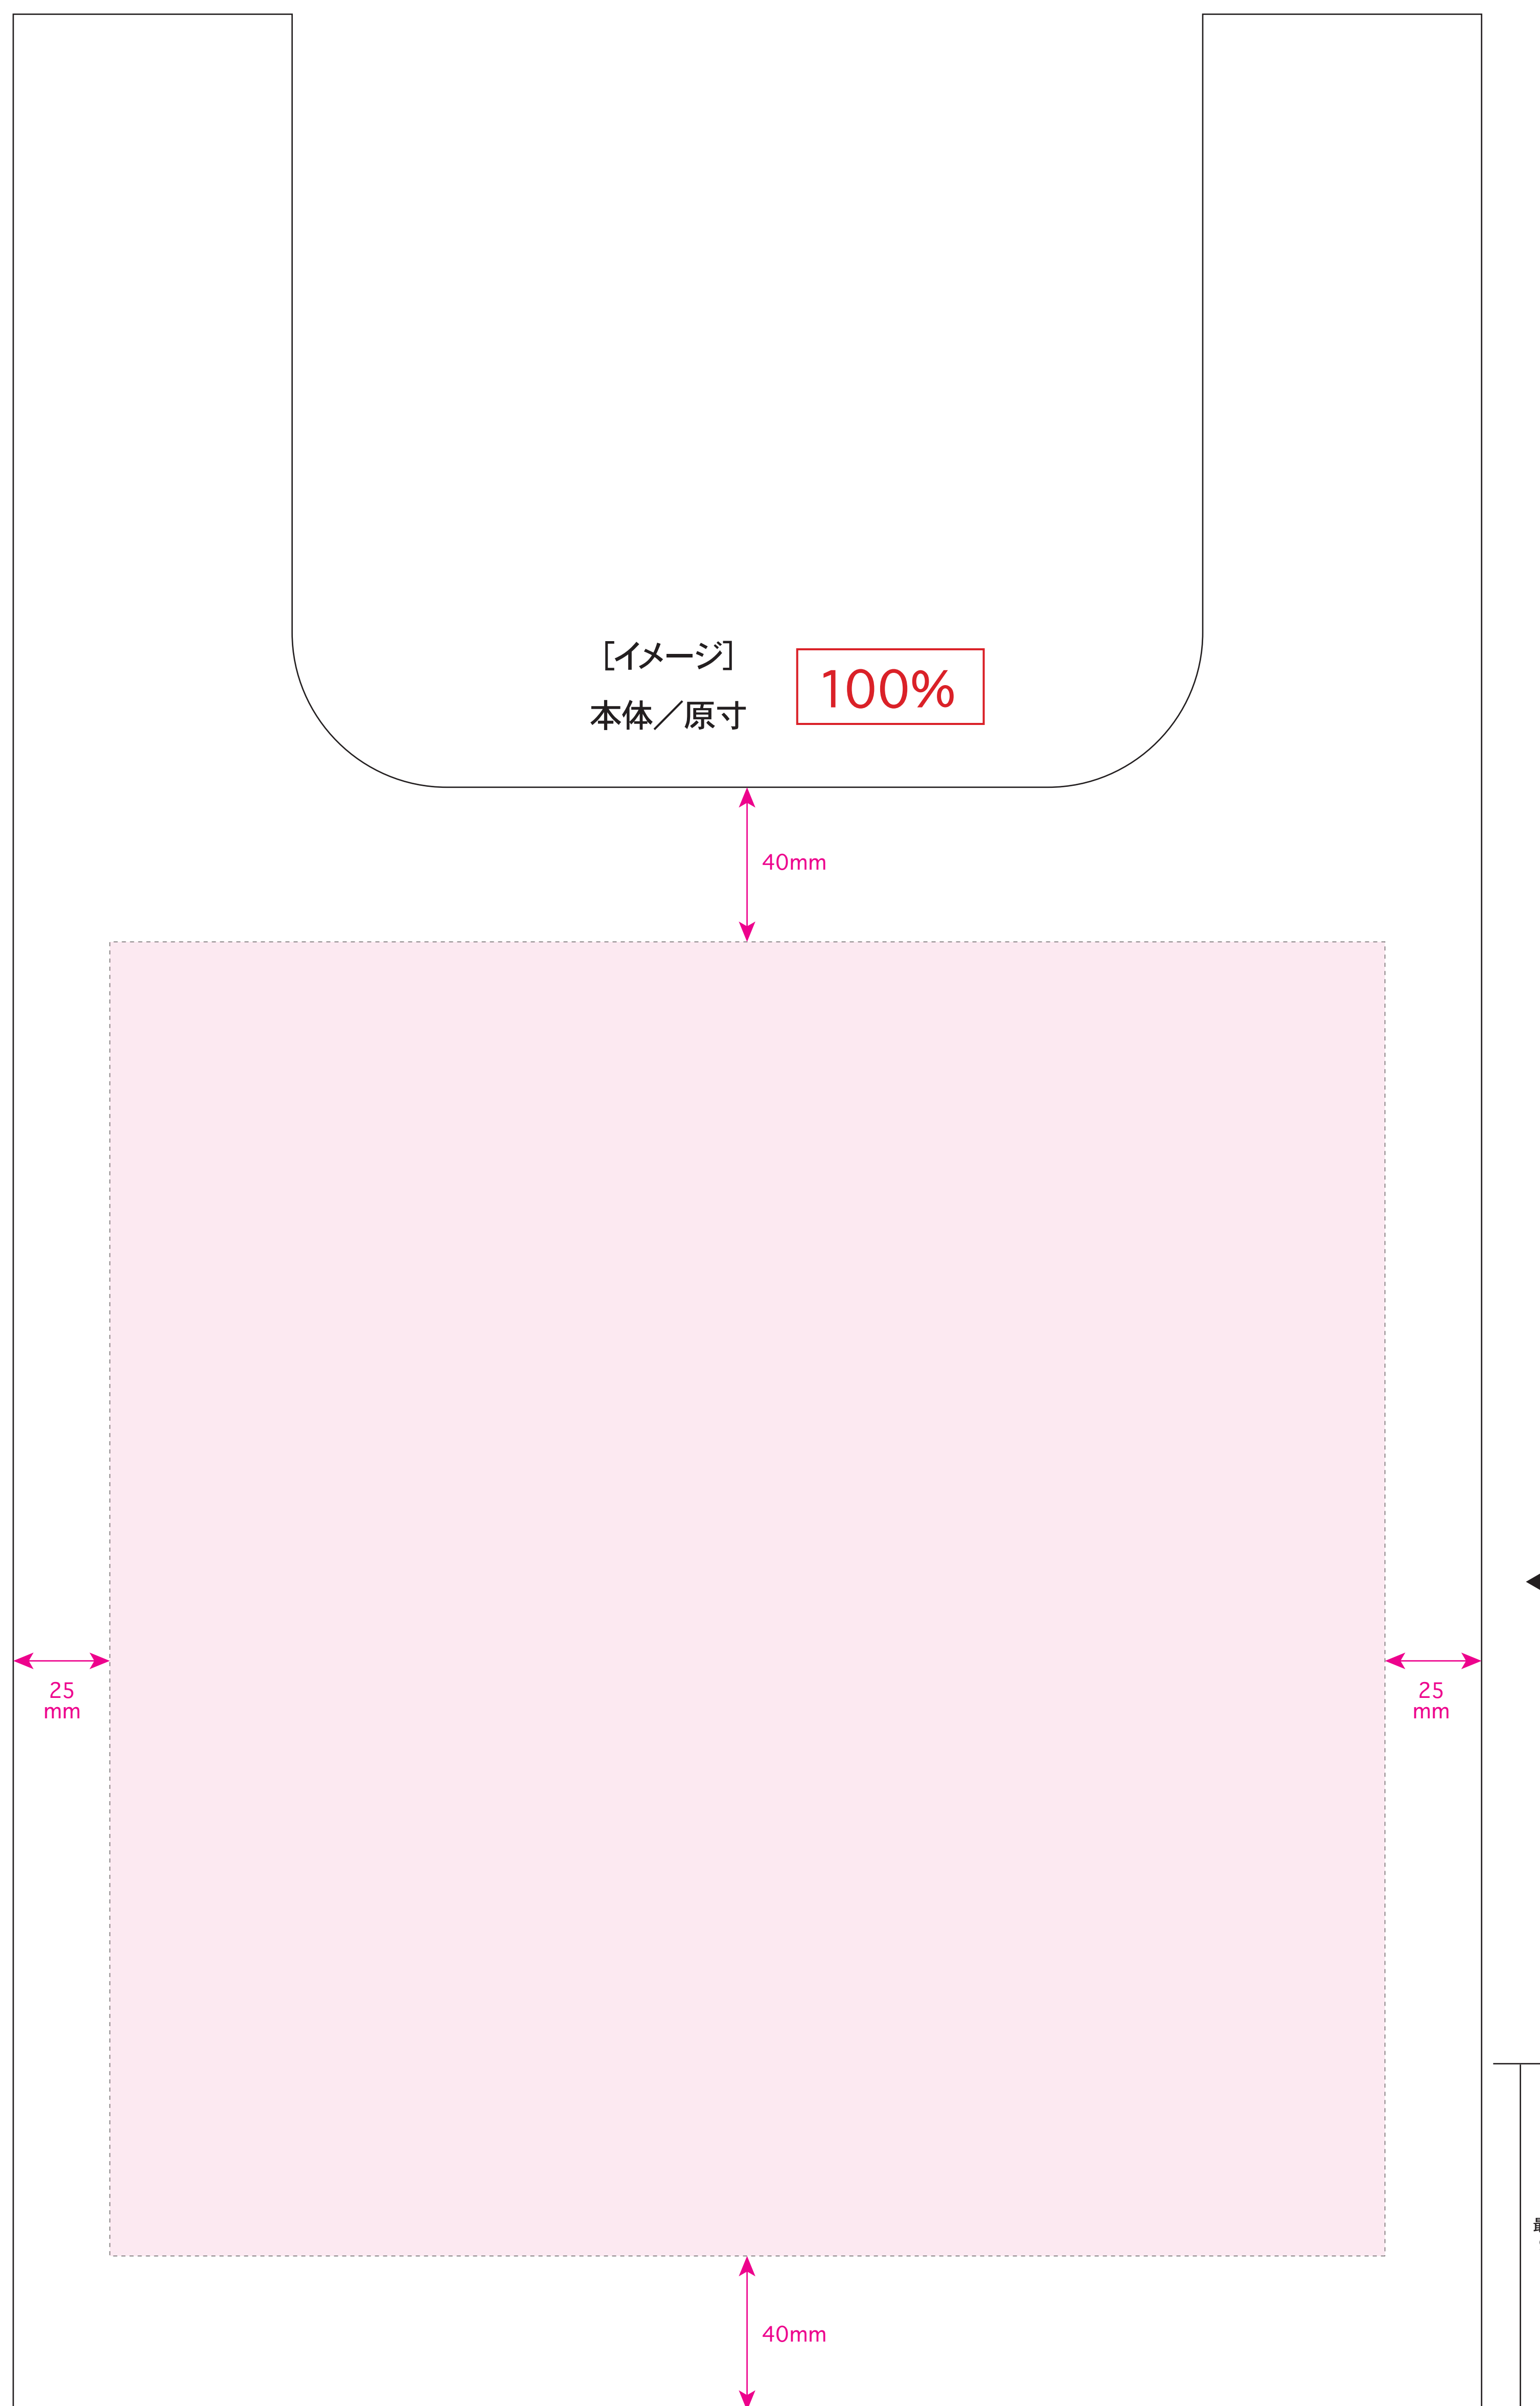

●品番0023 テントクロス折りたたみトート

名入れサイズ 
印刷可能範囲 

⚠ 確認事項

- フルカラー以外の1色印刷方法のデータはK100%で作成して下さい。
- フォントデータはアウトラインにして下さい。
- データは原寸サイズで作成して下さい。
- 画像データは埋め込んで下さい。

シルク印刷

印刷可能範囲

印刷サイズ:H70×W100mm

- 印刷サイズ内にデザインを配置してください。
- 印刷デザインを印刷可能範囲内に配置して下さい。

印刷サイズ:H200×W300mm

- 印刷サイズ内にデザインを配置してください。
- 印刷デザインを印刷可能範囲内に配置して下さい。

※イメージですので、実際のサイズや位置とは異なる場合がございます。製品には個体差があります。ご了承ください。

※マチ付近の印刷は、物を入れた時にデザインが見えなくなる場合がありますのでご注意ください。

※細かいデザインは印刷の特性上、潰れたりかすれたりする場合がございます。

●品番0023 テントクロス折りたたみトート

⚠ 確認事項

- フルカラー以外の1色印刷方法のデータはK100%で作成して下さい。
- フォントデータはアウトラインにして下さい。
- データは原寸サイズで作成して下さい。
- 画像データは埋め込んで下さい。

名入れサイズ 
印刷可能範囲 

熱転写印刷

印刷サイズ:H215×W280mm

- 印刷サイズ内にデザインを配置してください。
- 印刷デザインを印刷可能範囲内に配置して下さい。

※イメージですので、実際のサイズや位置とは異なる場合がございます。製品には個体差があります。ご了承ください。

※マチ付近の印刷は、物を入れた時にデザインが見えなくなる場合がありますのでご注意ください。

※細かいデザインは印刷の特性上、潰れたりかすれたりする場合がございます。