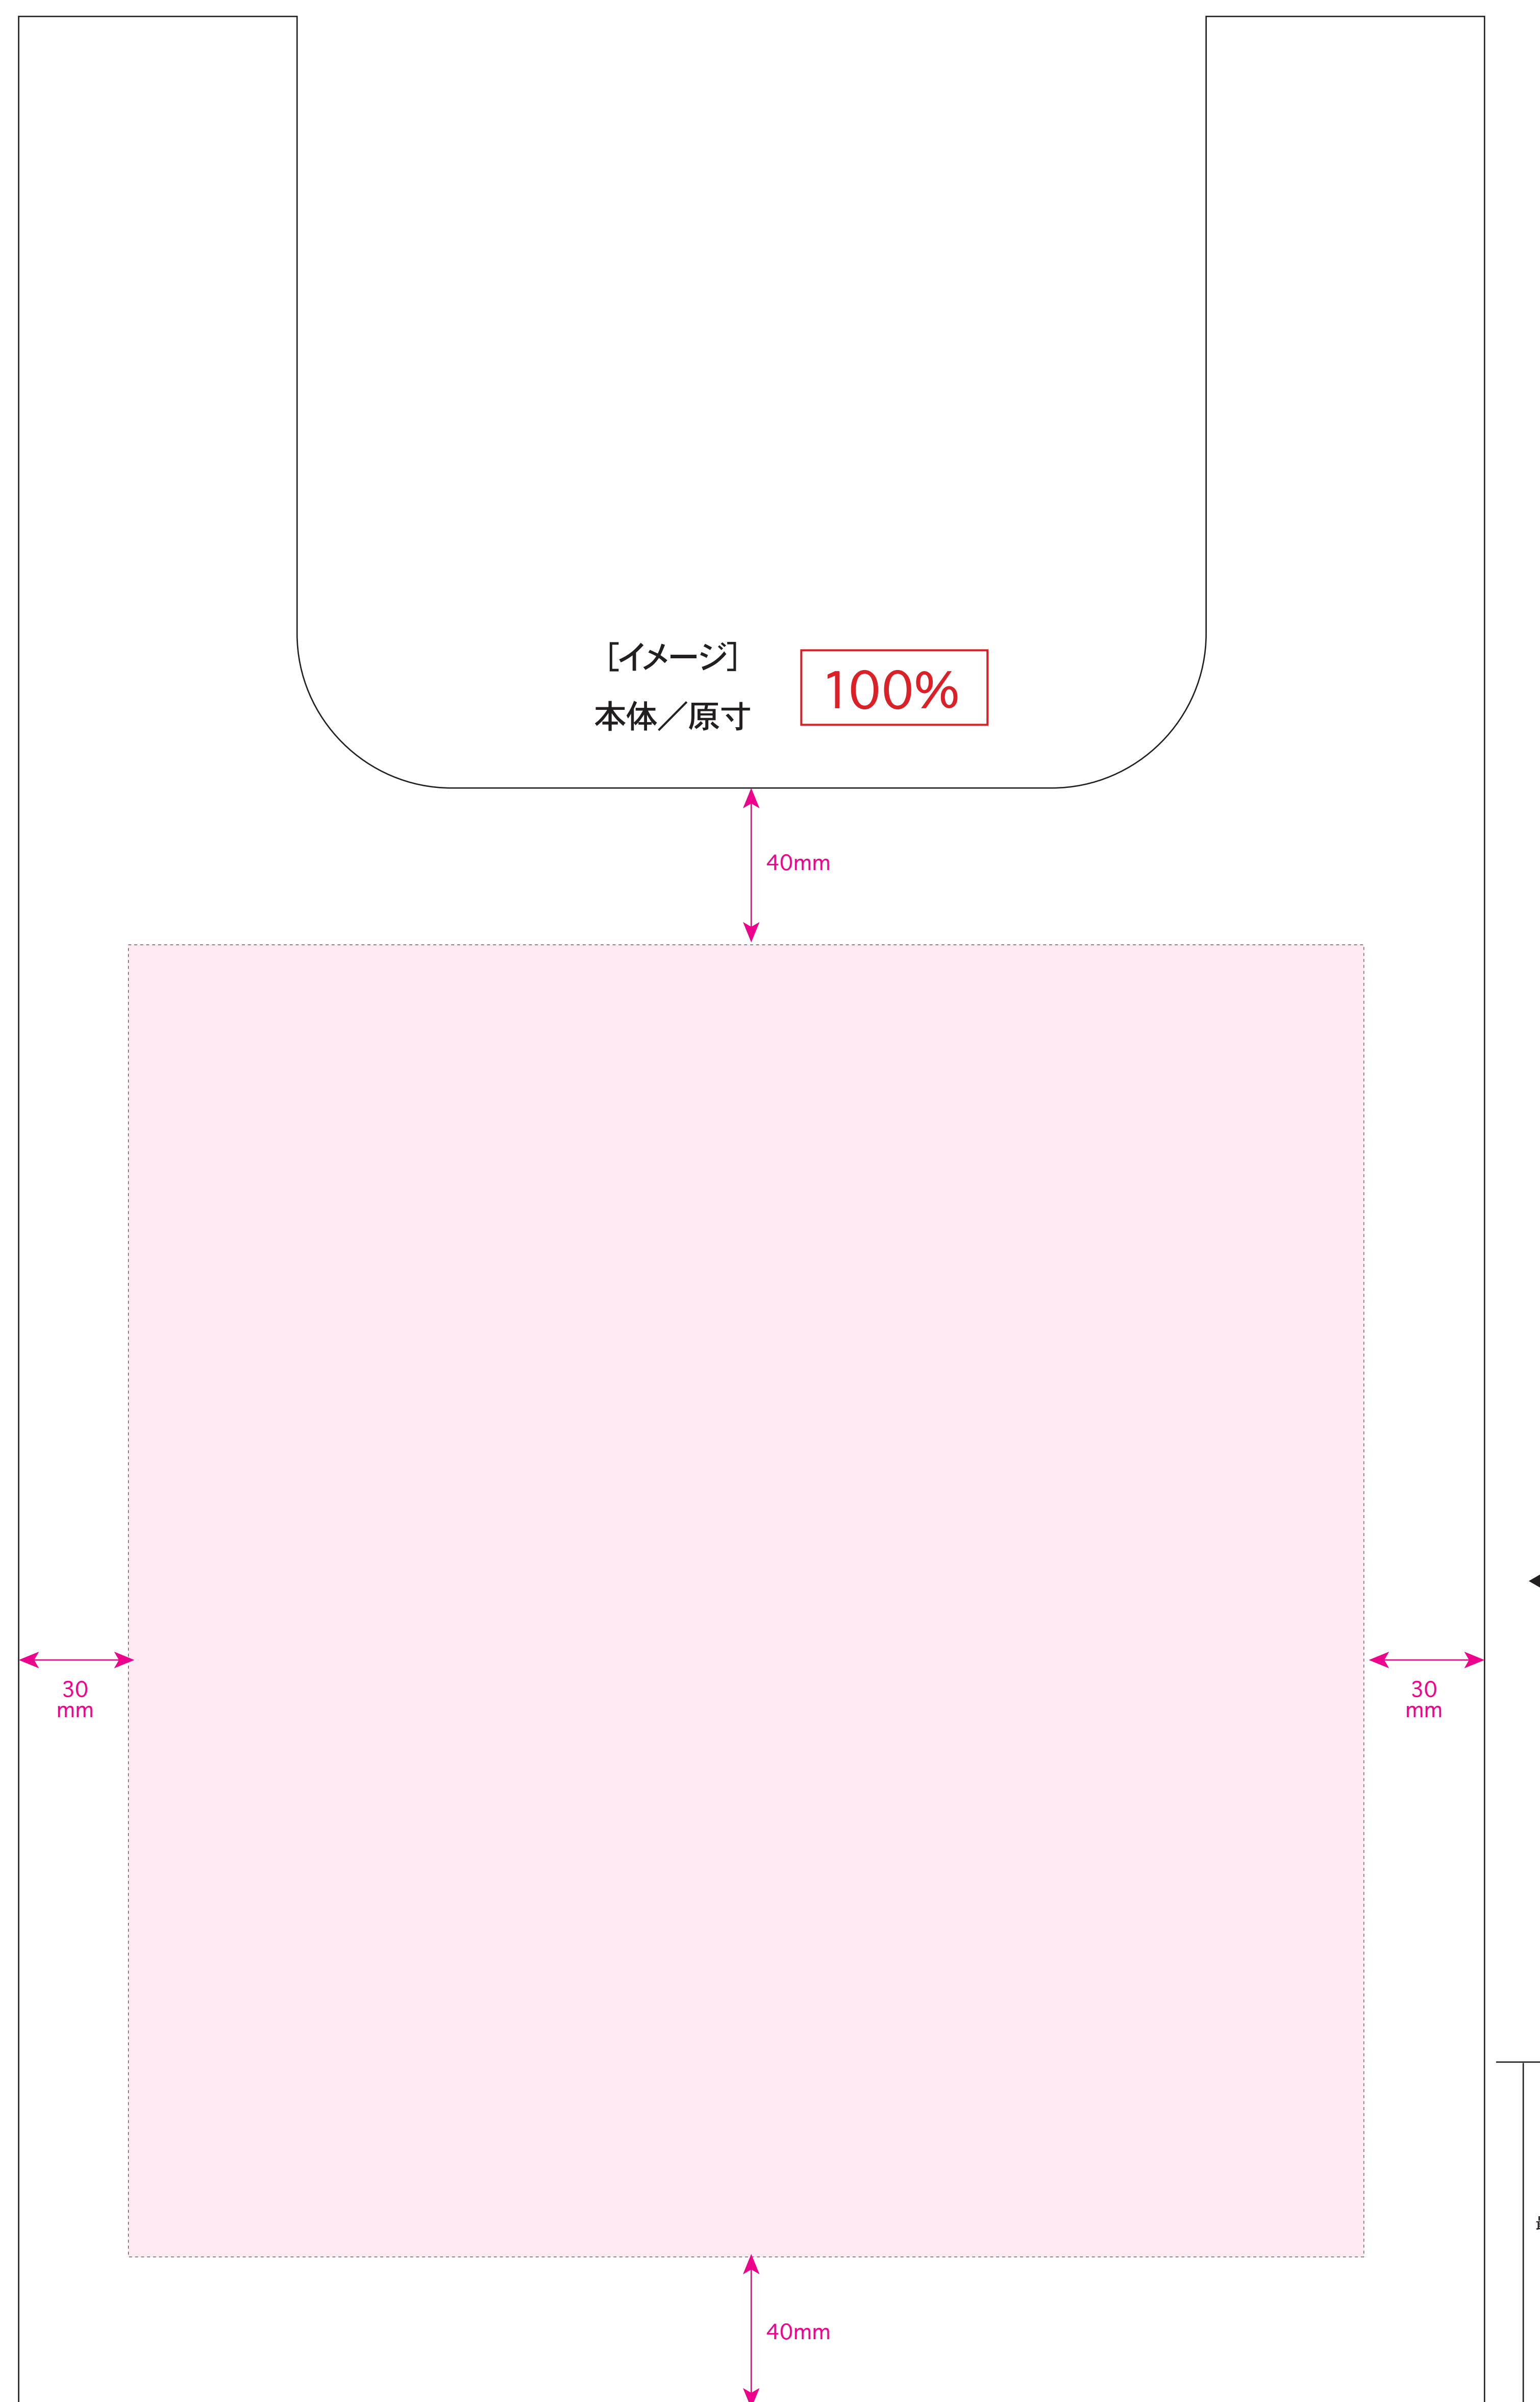

●品番0023 テントクロス折りたたみトート

名入れサイズ 
印刷可能範囲 

⚠ 確認事項

- フルカラー以外の1色印刷方法のデータはK100%で作成して下さい。
- フォントデータはアウトラインにして下さい。
- データは原寸サイズで作成して下さい。
- 画像データは埋め込んで下さい。

シルク印刷

印刷可能範囲

印刷サイズ:H70×W100mm

- 印刷サイズ内にデザインを配置してください。
- 印刷デザインを印刷可能範囲内に配置して下さい。

印刷サイズ:H200×W300mm

- 印刷サイズ内にデザインを配置してください。
- 印刷デザインを印刷可能範囲内に配置して下さい。

※イメージですので、実際のサイズや位置とは異なる場合がございます。製品には個体差があります。ご了承ください。

※マチ付近の印刷は、物を入れた時にデザインが見えなくなる場合がありますのでご注意ください。

※細かいデザインは印刷の特性上、潰れたりかすれたりする場合がございます。

●品番0023 テントクロス折りたたみトート

⚠ 確認事項

- フルカラー以外の1色印刷方法のデータはK100%で作成して下さい。
- フォントデータはアウトラインにして下さい。
- データは原寸サイズで作成して下さい。
- 画像データは埋め込んで下さい。

名入れサイズ 
印刷可能範囲 

熱転写印刷

印刷サイズ:H215×W280mm

- 印刷サイズ内にデザインを配置してください。
- 印刷デザインを印刷可能範囲内に配置して下さい。

※イメージですので、実際のサイズや位置とは異なる場合がございます。製品には個体差があります。ご了承ください。

※マチ付近の印刷は、物を入れた時にデザインが見えなくなる場合がありますのでご注意ください。

※細かいデザインは印刷の特性上、潰れたりかすれたりする場合がございます。