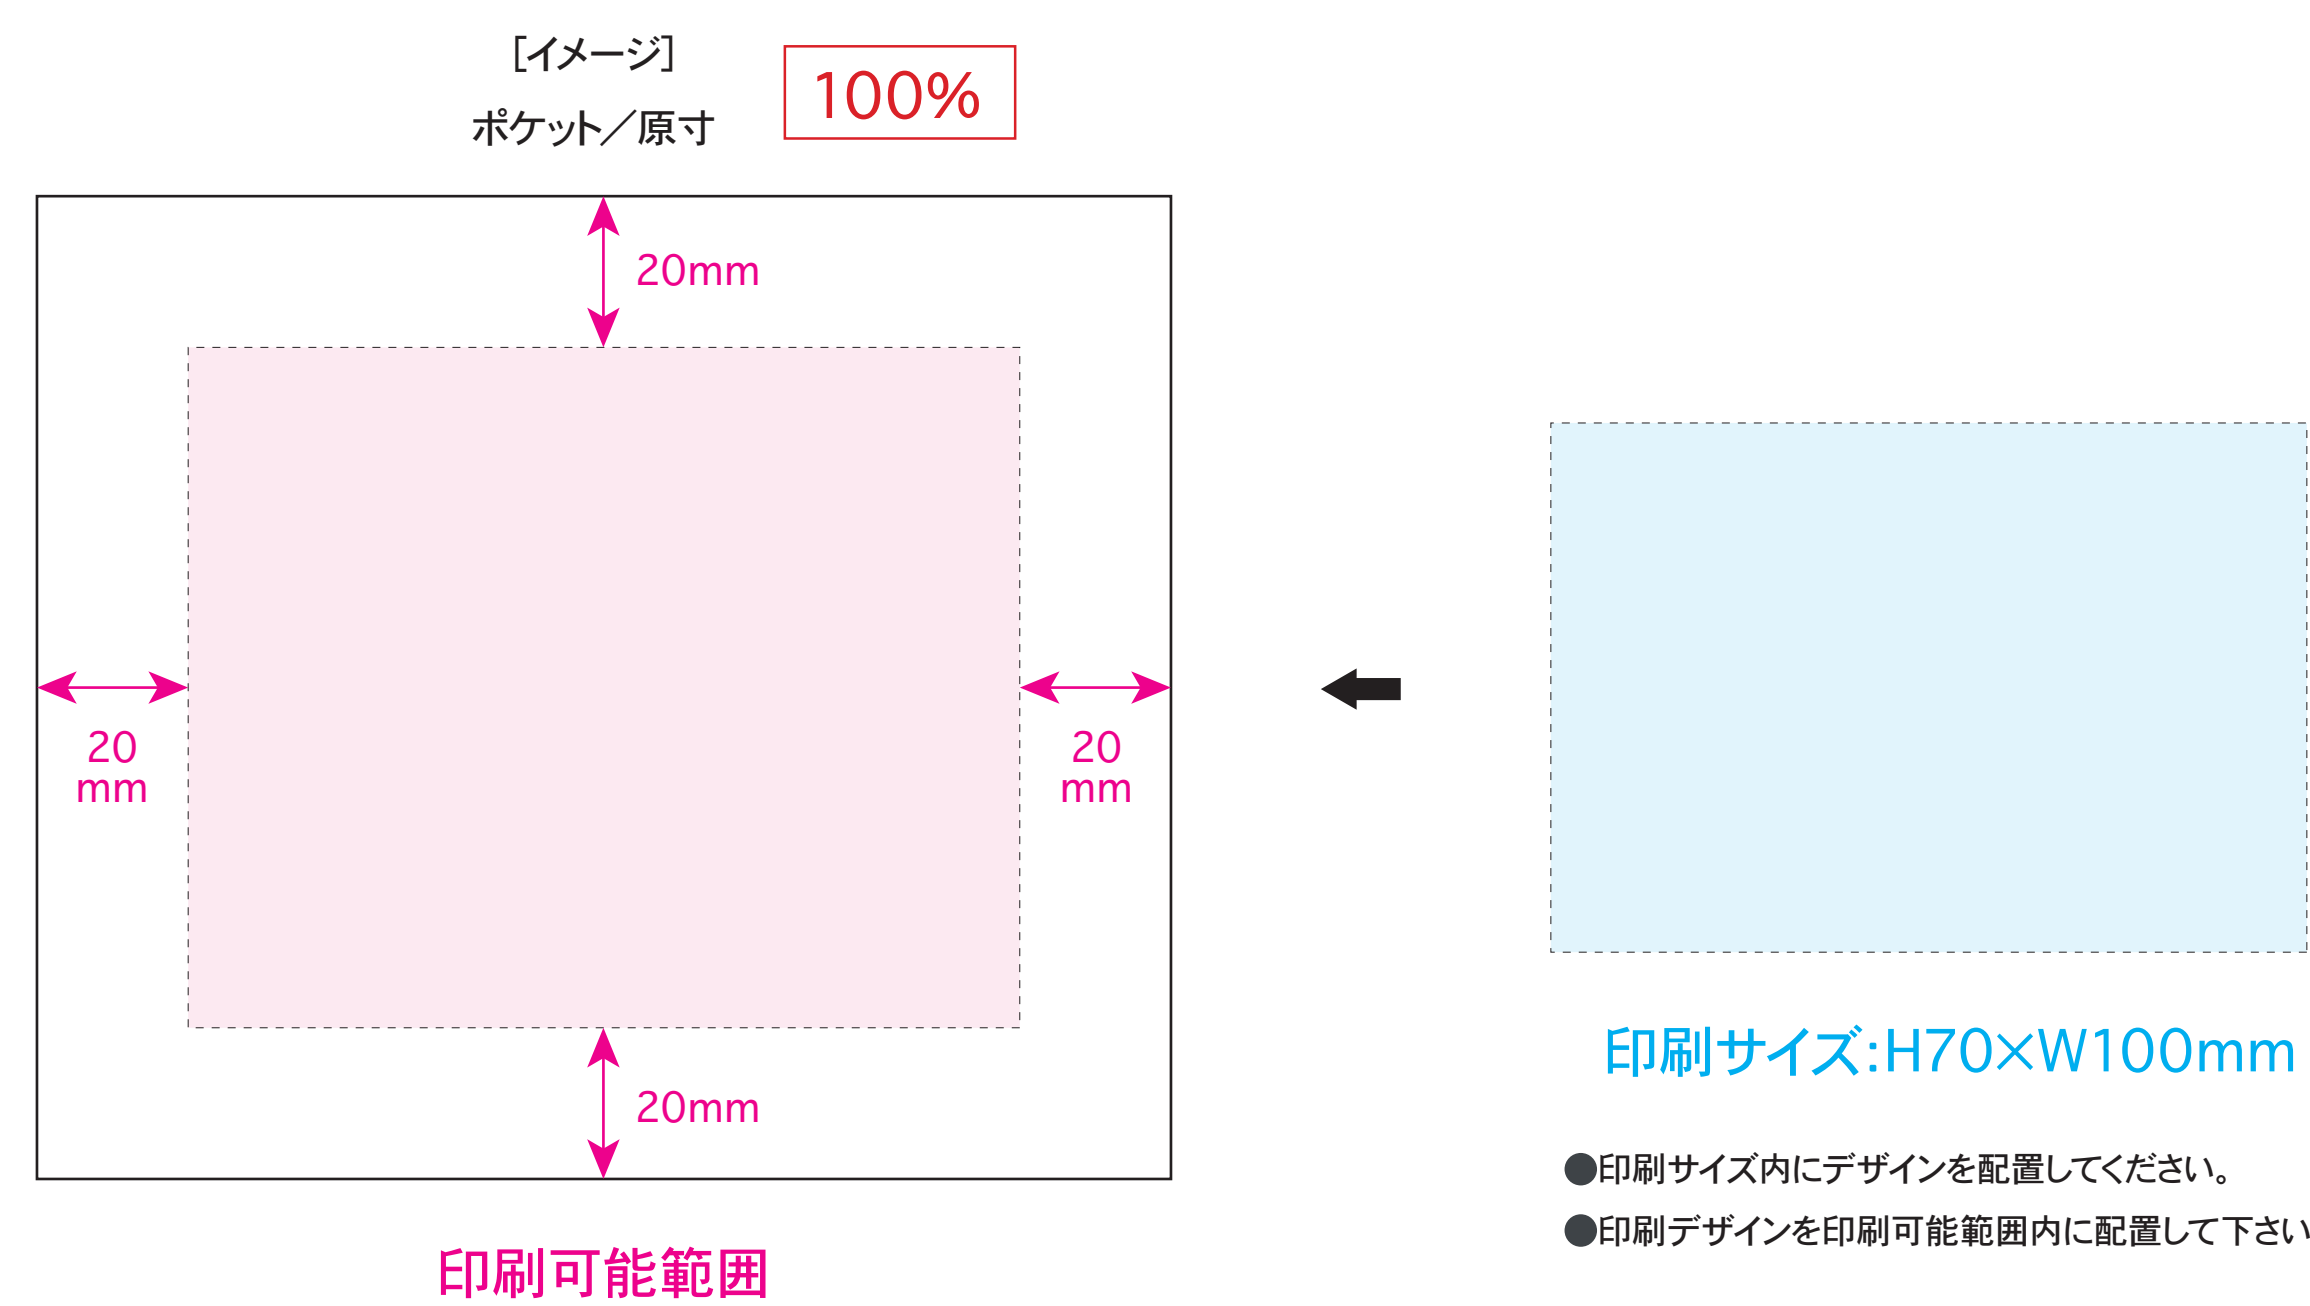

●品番0023 テントクロス折りたたみトート

名入れサイズ 
印刷可能範囲 

⚠ 確認事項

- フルカラー以外の1色印刷方法のデータはK100%で作成して下さい。
- フォントデータはアウトラインにして下さい。
- データは原寸サイズで作成して下さい。
- 画像データは埋め込んで下さい。

シルク印刷

印刷可能範囲

印刷サイズ:H70×W100mm

- 印刷サイズ内にデザインを配置してください。
- 印刷デザインを印刷可能範囲内に配置して下さい。

印刷サイズ:H200×W300mm

- 印刷サイズ内にデザインを配置してください。
- 印刷デザインを印刷可能範囲内に配置して下さい。

※イメージですので、実際のサイズや位置とは異なる場合がございます。製品には個体差があります。ご了承ください。

※マチ付近の印刷は、物を入れた時にデザインが見えなくなる場合がありますのでご注意ください。

※細かいデザインは印刷の特性上、潰れたりかすれたりする場合がございます。

●品番0023 テントクロス折りたたみトート

⚠ 確認事項

- フルカラー以外の1色印刷方法のデータはK100%で作成して下さい。
- フォントデータはアウトラインにして下さい。
- データは原寸サイズで作成して下さい。
- 画像データは埋め込んで下さい。

名入れサイズ 
印刷可能範囲 

熱転写印刷

印刷サイズ:H215×W280mm

- 印刷サイズ内にデザインを配置してください。
- 印刷デザインを印刷可能範囲内に配置して下さい。

※イメージですので、実際のサイズや位置とは異なる場合がございます。製品には個体差があります。ご了承ください。

※マチ付近の印刷は、物を入れた時にデザインが見えなくなる場合がありますのでご注意ください。

※細かいデザインは印刷の特性上、潰れたりかすれたりする場合がございます。