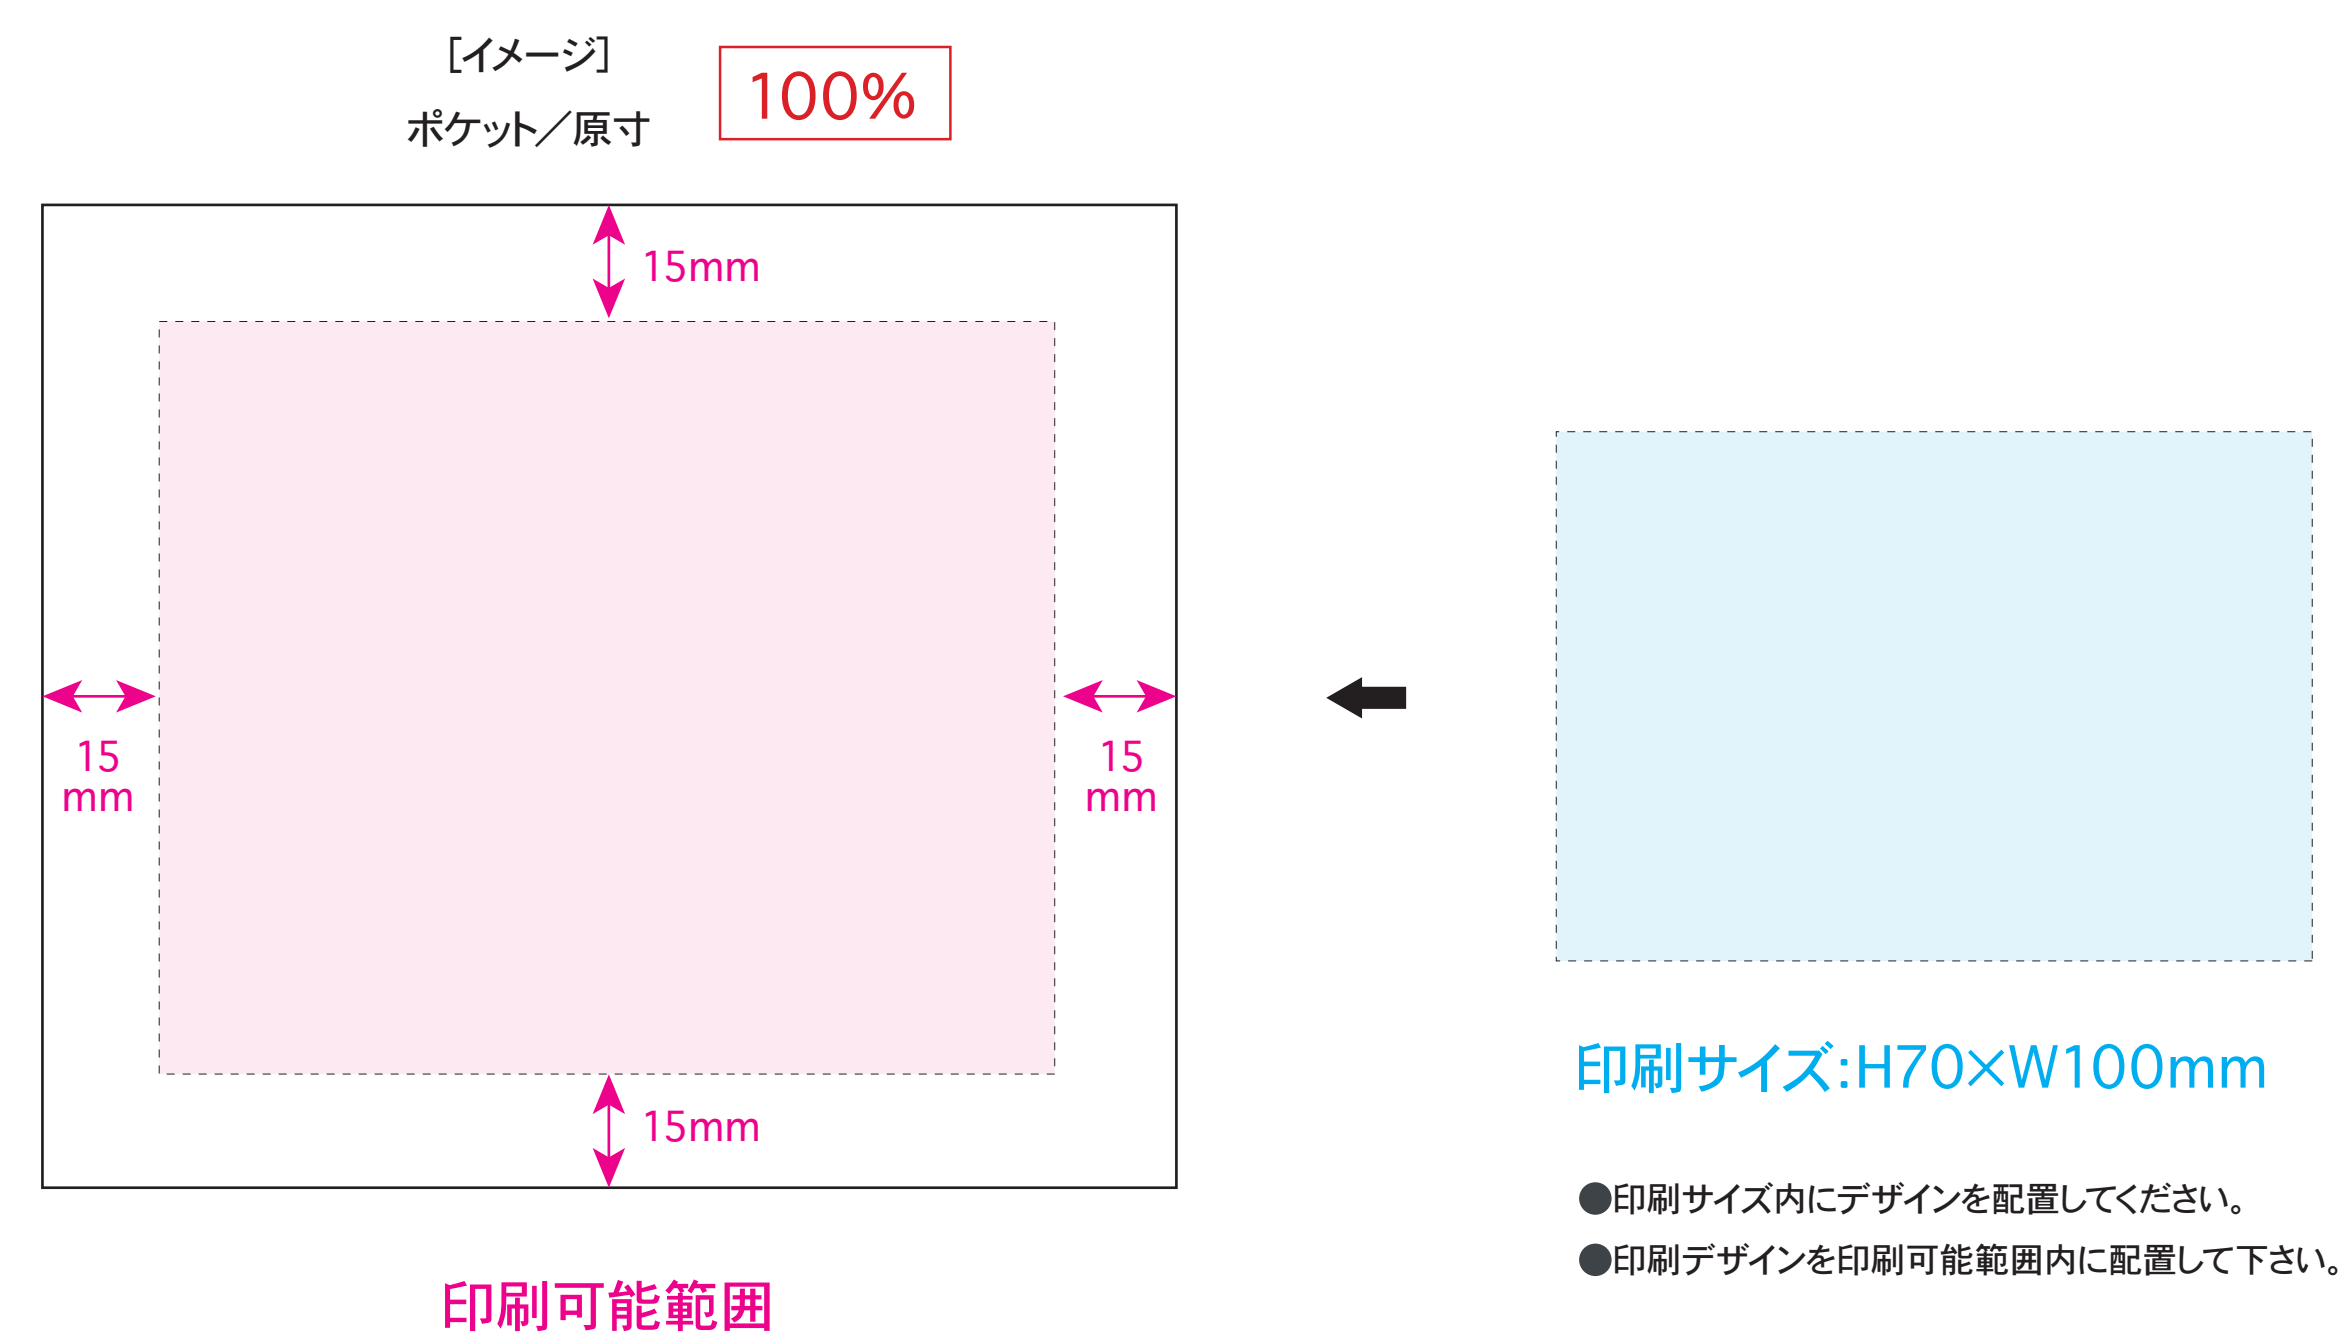

●品番0023 テントクロス折りたたみトート

名入れサイズ 
印刷可能範囲 

⚠ 確認事項

- フルカラー以外の1色印刷方法のデータはK100%で作成して下さい。
- フォントデータはアウトラインにして下さい。
- データは原寸サイズで作成して下さい。
- 画像データは埋め込んで下さい。

シルク印刷

印刷可能範囲

印刷サイズ:H70×W100mm

- 印刷サイズ内にデザインを配置してください。
- 印刷デザインを印刷可能範囲内に配置して下さい。

印刷サイズ:H200×W300mm

- 印刷サイズ内にデザインを配置してください。
- 印刷デザインを印刷可能範囲内に配置して下さい。

※イメージですので、実際のサイズや位置とは異なる場合がございます。製品には個体差があります。ご了承ください。

※マチ付近の印刷は、物を入れた時にデザインが見えなくなる場合がありますのでご注意ください。

※細かいデザインは印刷の特性上、潰れたりかすれたりする場合がございます。

●品番0023 テントクロス折りたたみトート

⚠ 確認事項

- フルカラー以外の1色印刷方法のデータはK100%で作成して下さい。
- フォントデータはアウトラインにして下さい。
- データは原寸サイズで作成して下さい。
- 画像データは埋め込んで下さい。

名入れサイズ 
印刷可能範囲 

熱転写印刷

印刷サイズ:H215×W280mm

- 印刷サイズ内にデザインを配置してください。
- 印刷デザインを印刷可能範囲内に配置して下さい。

※イメージですので、実際のサイズや位置とは異なる場合がございます。製品には個体差があります。ご了承ください。

※マチ付近の印刷は、物を入れた時にデザインが見えなくなる場合がありますのでご注意ください。

※細かいデザインは印刷の特性上、潰れたりかすれたりする場合がございます。