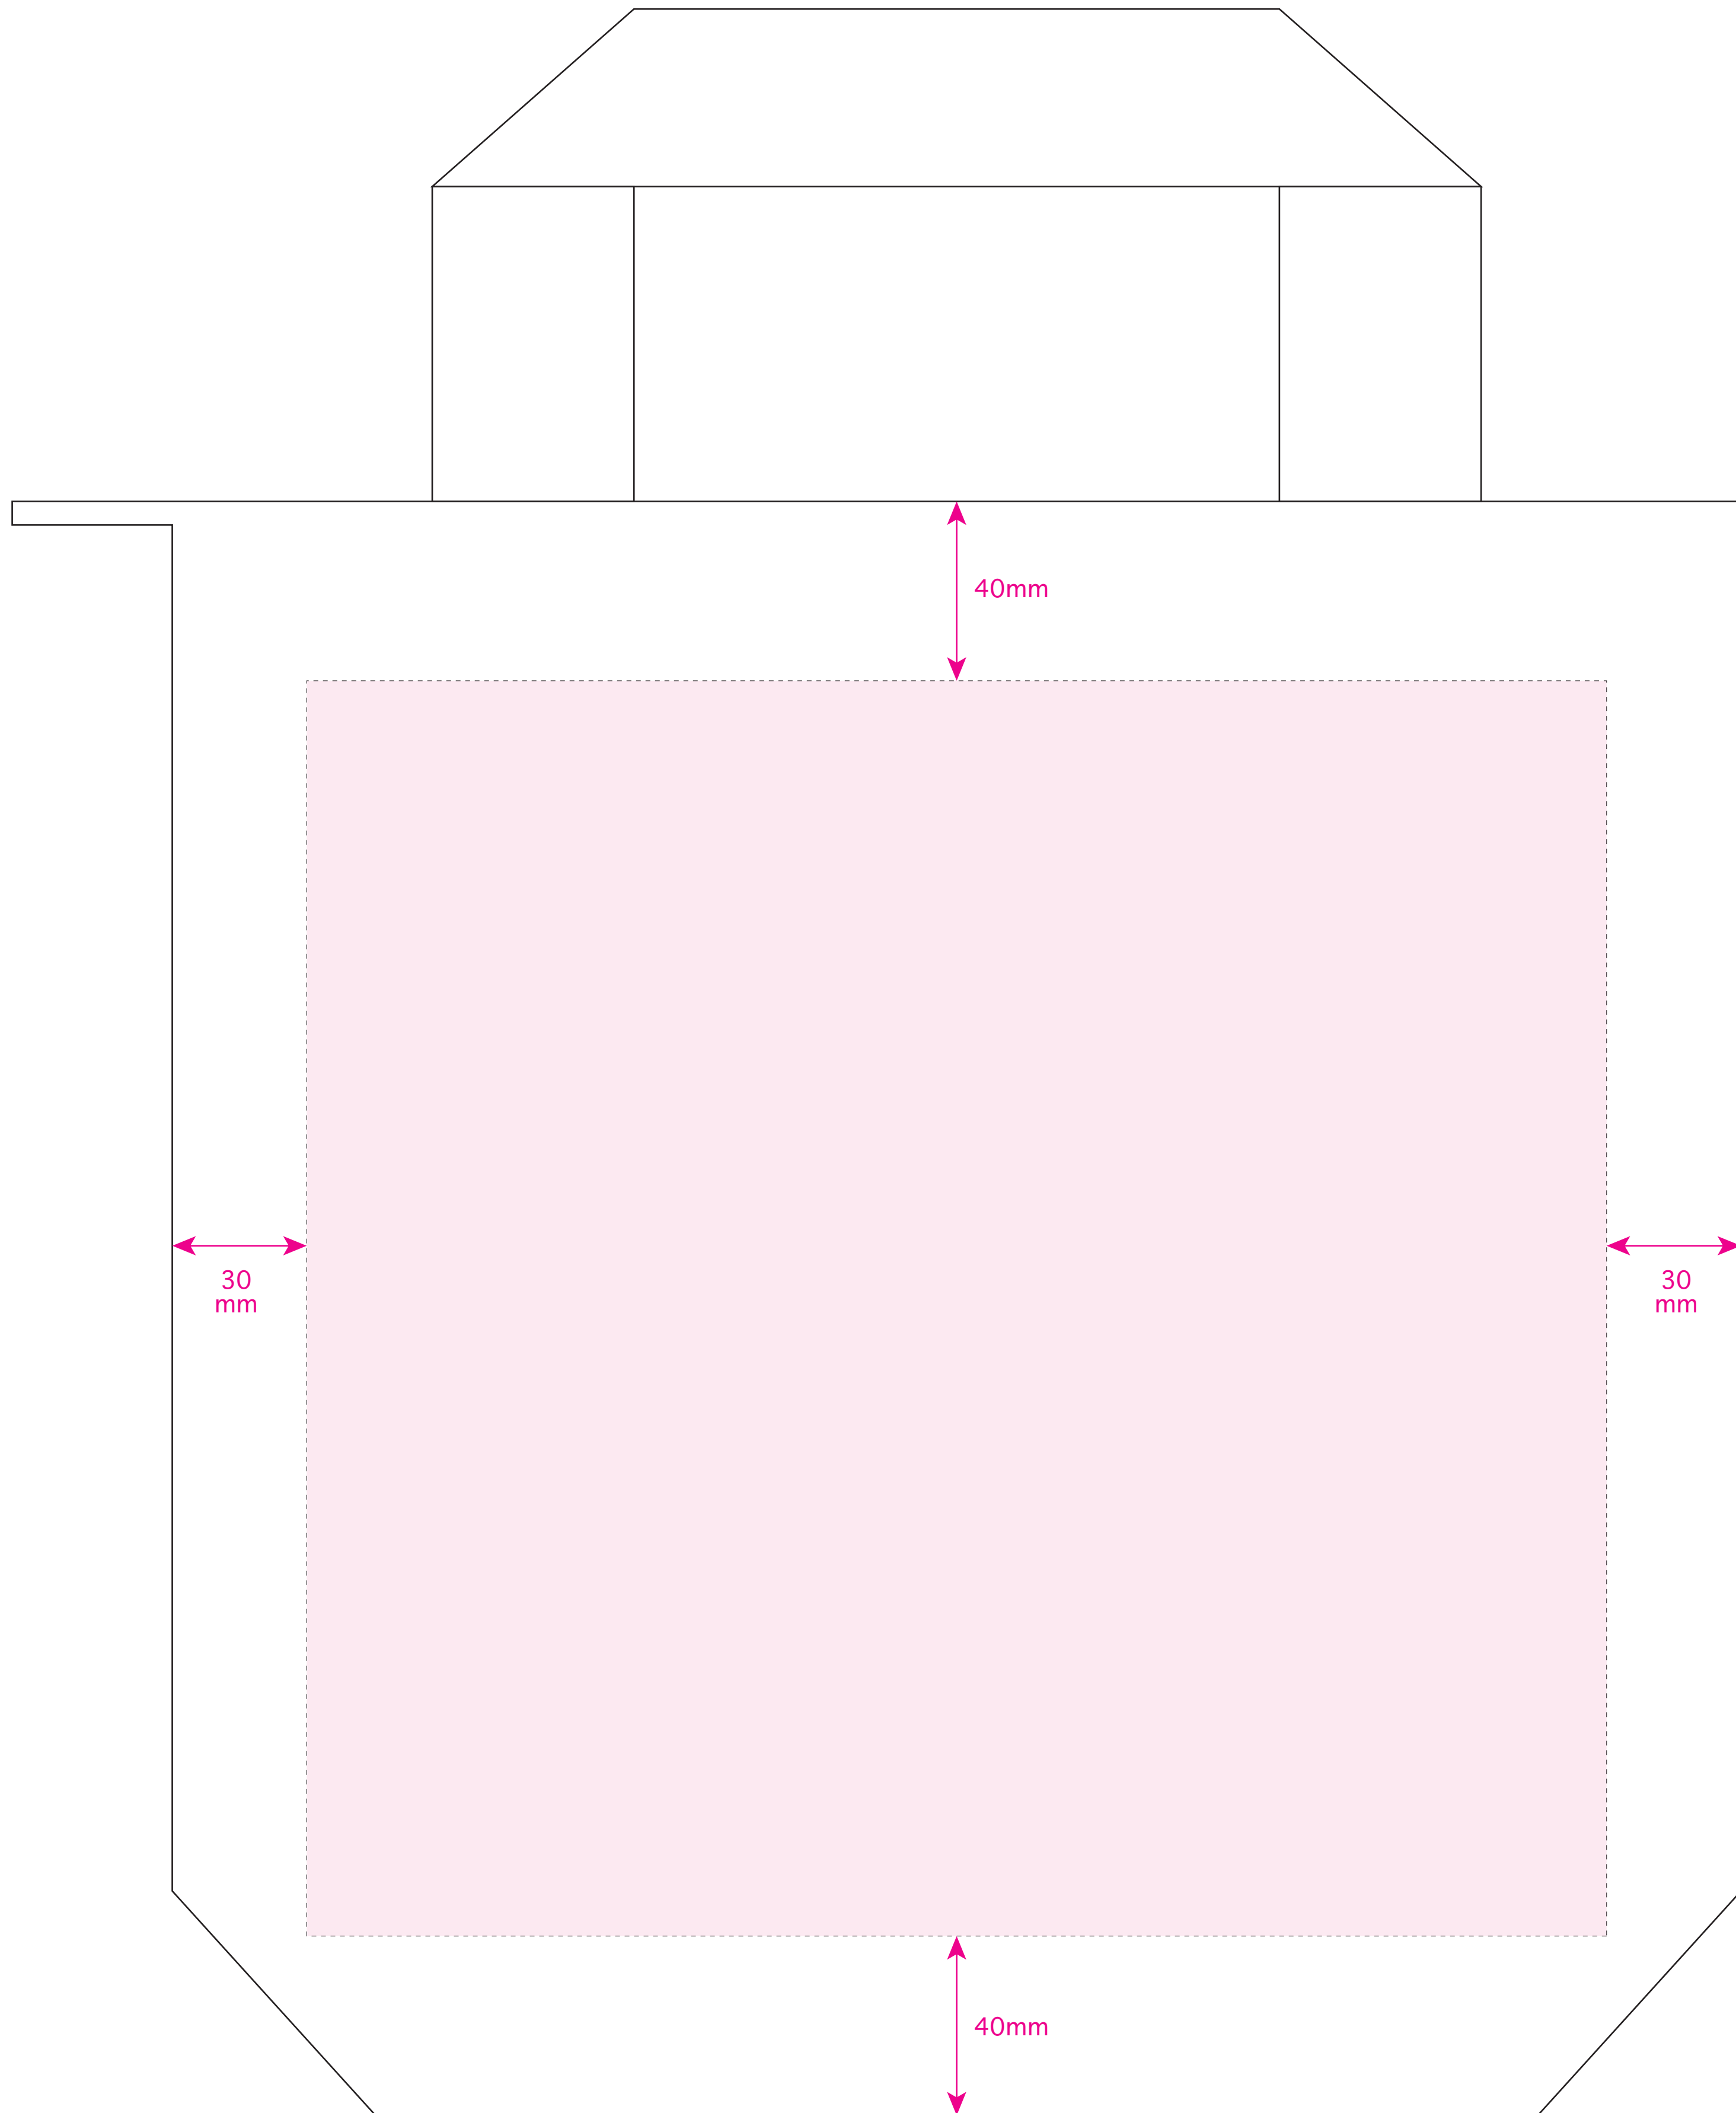

【イメージ】
ポケット/原寸 100%

印刷可能範囲

名入れサイズ:H70×W100mm

- 印刷サイズ内にデザインを配置してください。
- 印刷デザインを印刷可能範囲内に配置して下さい。

印刷サイズ:H200×W200mm

- 印刷サイズ内にデザインを配置してください。
- 印刷デザインを印刷可能範囲内に配置して下さい。

※イメージですので、実際のサイズや位置とは異なる場合がございます。製品には個体差があります。ご了承ください。

※マチ付近の印刷は、物を入れた時にデザインが見えなくなる場合がありますので、ご注意ください。

※細かいデザインは印刷の特性上、潰れたりかすれたりする場合がございます。

●品番0024 テントクロス折りたたみ保冷温トート

印刷可能範囲

名入れサイズ

⚠ 確認事項

- フルカラー以外の1色印刷方法のデータはK100%で作成して下さい。
- フォントデータはアウトラインにして下さい。
- データは原寸サイズで作成して下さい。
- 画像データは埋め込んで下さい。

熱転写印刷

【イメージ】
本体/原寸 100%

印刷可能範囲

【イメージ】
ポケット/原寸 100%

印刷可能範囲

名入れサイズ:H70×W100mm

- 印刷サイズ内にデザインを配置してください。
- 印刷デザインを印刷可能範囲内に配置して下さい。

印刷サイズ:H215×W270mm

- 印刷サイズ内にデザインを配置してください。
- 印刷デザインを印刷可能範囲内に配置して下さい。

※イメージですので、実際のサイズや位置とは異なる場合がございます。製品には個体差があります。ご了承ください。

※マチ付近の印刷は、物を入れた時にデザインが見えなくなる場合がありますので、ご注意ください。

※細かいデザインは印刷の特性上、潰れたりかすれたりする場合がございます。