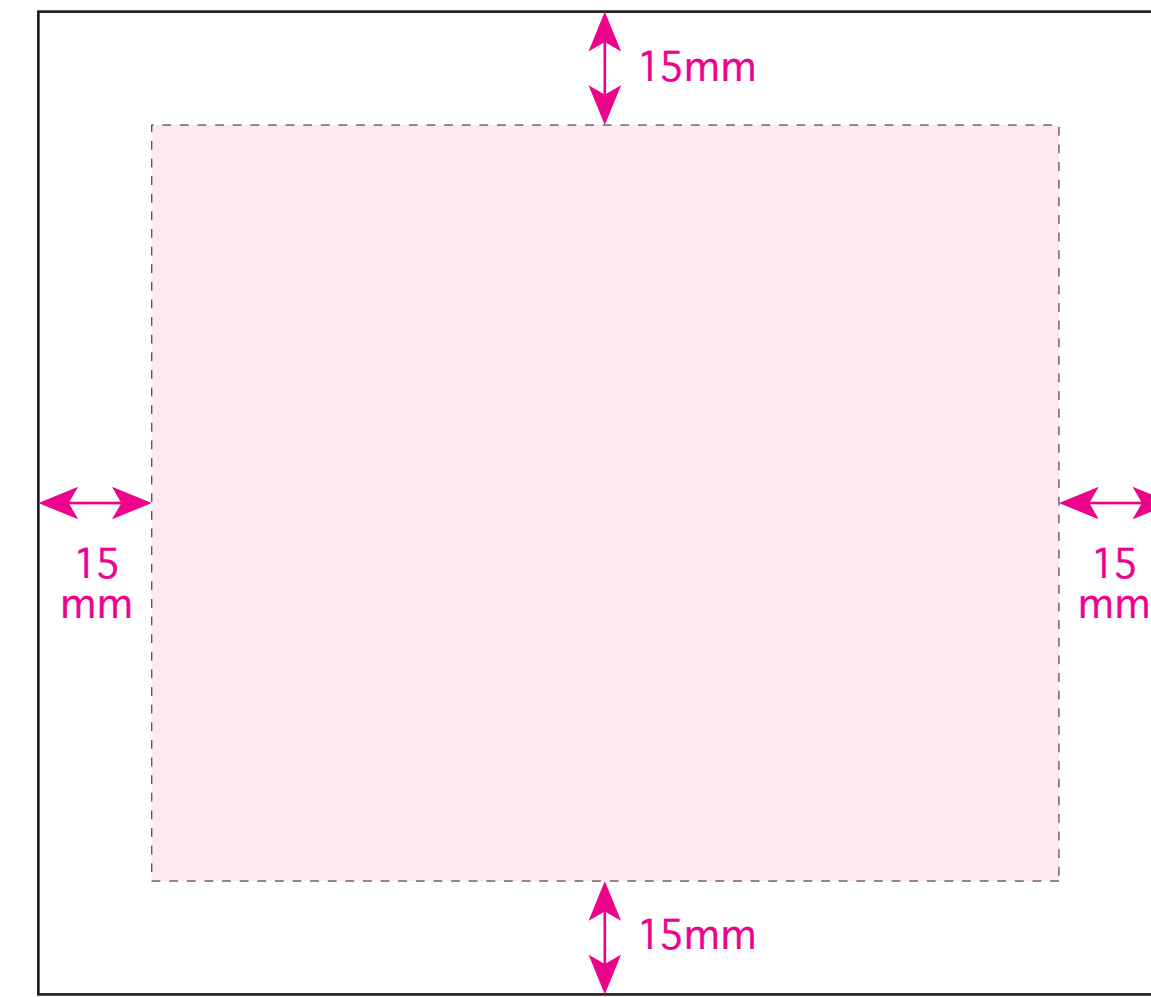

【イメージ】
ポケット/原寸 100%

印刷可能範囲

名入れサイズ:H70×W100mm

- 印刷サイズ内にデザインを配置してください。
- 印刷デザインを印刷可能範囲内に配置して下さい。

印刷サイズ:H200×W200mm

- 印刷サイズ内にデザインを配置してください。
- 印刷デザインを印刷可能範囲内に配置して下さい。

※イメージですので、実際のサイズや位置とは異なる場合がございます。製品には個体差があります。ご了承ください。

※マチ付近の印刷は、物を入れた時にデザインが見えなくなる場合がありますので、ご注意ください。

※細かいデザインは印刷の特性上、潰れたりかすれたりする場合がございます。

●品番0024 テントクロス折りたたみ保冷温トート

印刷可能範囲

名入れサイズ

⚠ 確認事項

- フルカラー以外の1色印刷方法のデータはK100%で作成して下さい。
- フォントデータはアウトラインにして下さい。
- データは原寸サイズで作成して下さい。
- 画像データは埋め込んで下さい。

熱転写印刷

【イメージ】
本体/原寸 100%

印刷可能範囲

【イメージ】
ポケット/原寸 100%

印刷可能範囲

名入れサイズ:H70×W100mm

- 印刷サイズ内にデザインを配置してください。
- 印刷デザインを印刷可能範囲内に配置して下さい。

印刷サイズ:H215×W270mm

- 印刷サイズ内にデザインを配置してください。
- 印刷デザインを印刷可能範囲内に配置して下さい。

※イメージですので、実際のサイズや位置とは異なる場合がございます。製品には個体差があります。ご了承ください。

※マチ付近の印刷は、物を入れた時にデザインが見えなくなる場合がありますので、ご注意ください。

※細かいデザインは印刷の特性上、潰れたりかすれたりする場合がございます。