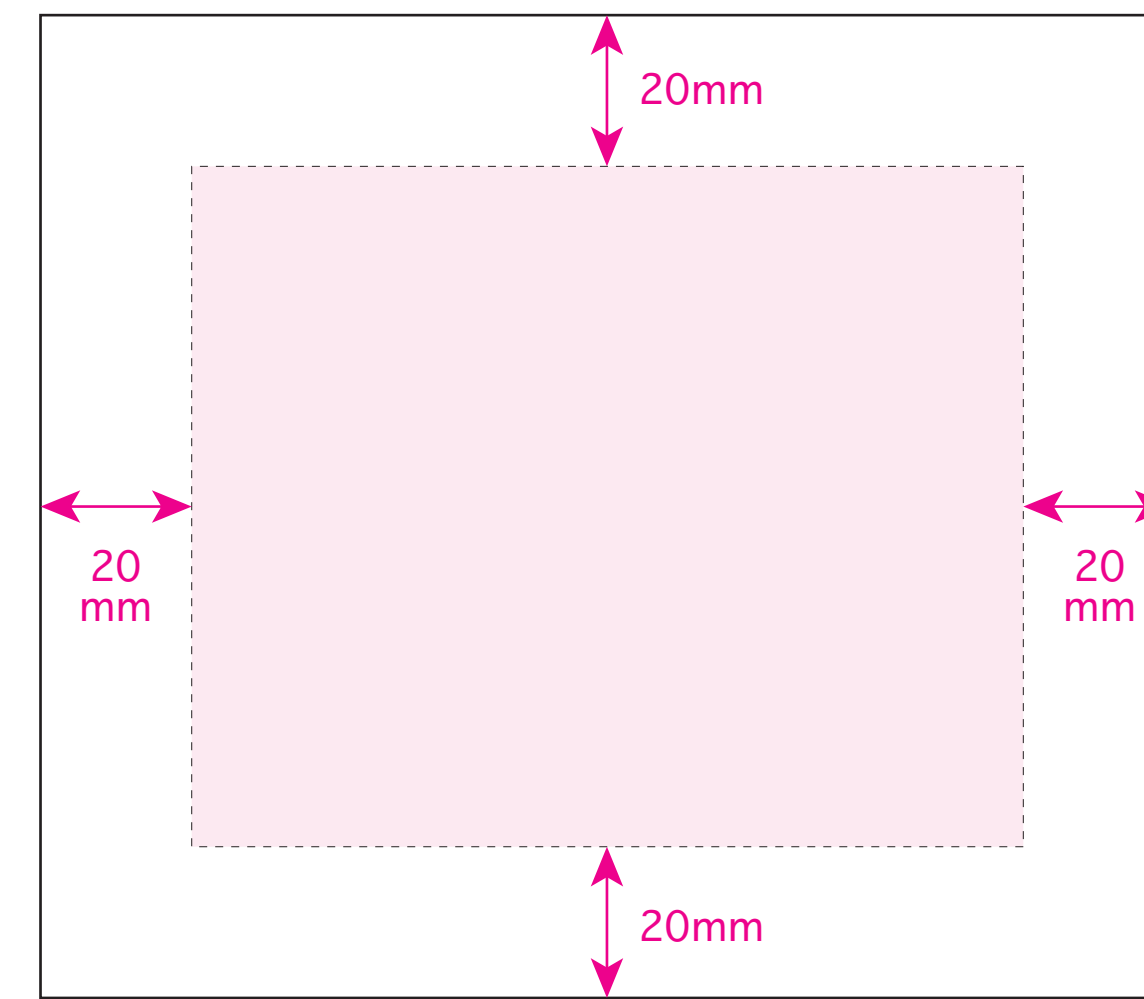

●品番0024 テントクロス折りたたみ保冷温トート

⚠ 確認事項

- フルカラー以外の1色印刷方法のデータはK100%で作成して下さい。
- フォントデータはアウトラインにして下さい。
- データは原寸サイズで作成して下さい。
- 画像データは埋め込んで下さい。

印刷可能範囲

名入れサイズ

シルク印刷

【イメージ】
本体/原寸 100%

印刷可能範囲

【イメージ】
ポケット/原寸 100%

印刷可能範囲

名入れサイズ:H70×W100mm

- 印刷サイズ内にデザインを配置してください。
- 印刷デザインを印刷可能範囲内に配置して下さい。

印刷サイズ:H200×W200mm

- 印刷サイズ内にデザインを配置してください。
- 印刷デザインを印刷可能範囲内に配置して下さい。

※イメージですので、実際のサイズや位置とは異なる場合がございます。製品には個体差があります。ご了承ください。

熱転写印刷

【イメージ】
本体/原寸 100%

印刷可能範囲

【イメージ】
ポケット/原寸 100%

印刷可能範囲

名入れサイズ:H70×W100mm

- 印刷サイズ内にデザインを配置してください。
- 印刷デザインを印刷可能範囲内に配置して下さい。

印刷サイズ:H215×W270mm

- 印刷サイズ内にデザインを配置してください。
- 印刷デザインを印刷可能範囲内に配置して下さい。

※イメージですので、実際のサイズや位置とは異なる場合がございます。製品には個体差があります。ご了承ください。

※マチ付近の印刷は、物を入れた時にデザインが見えなくなる場合がありますので、ご注意ください。

※細かいデザインは印刷の特性上、潰れたりかすれたりする場合がございます。