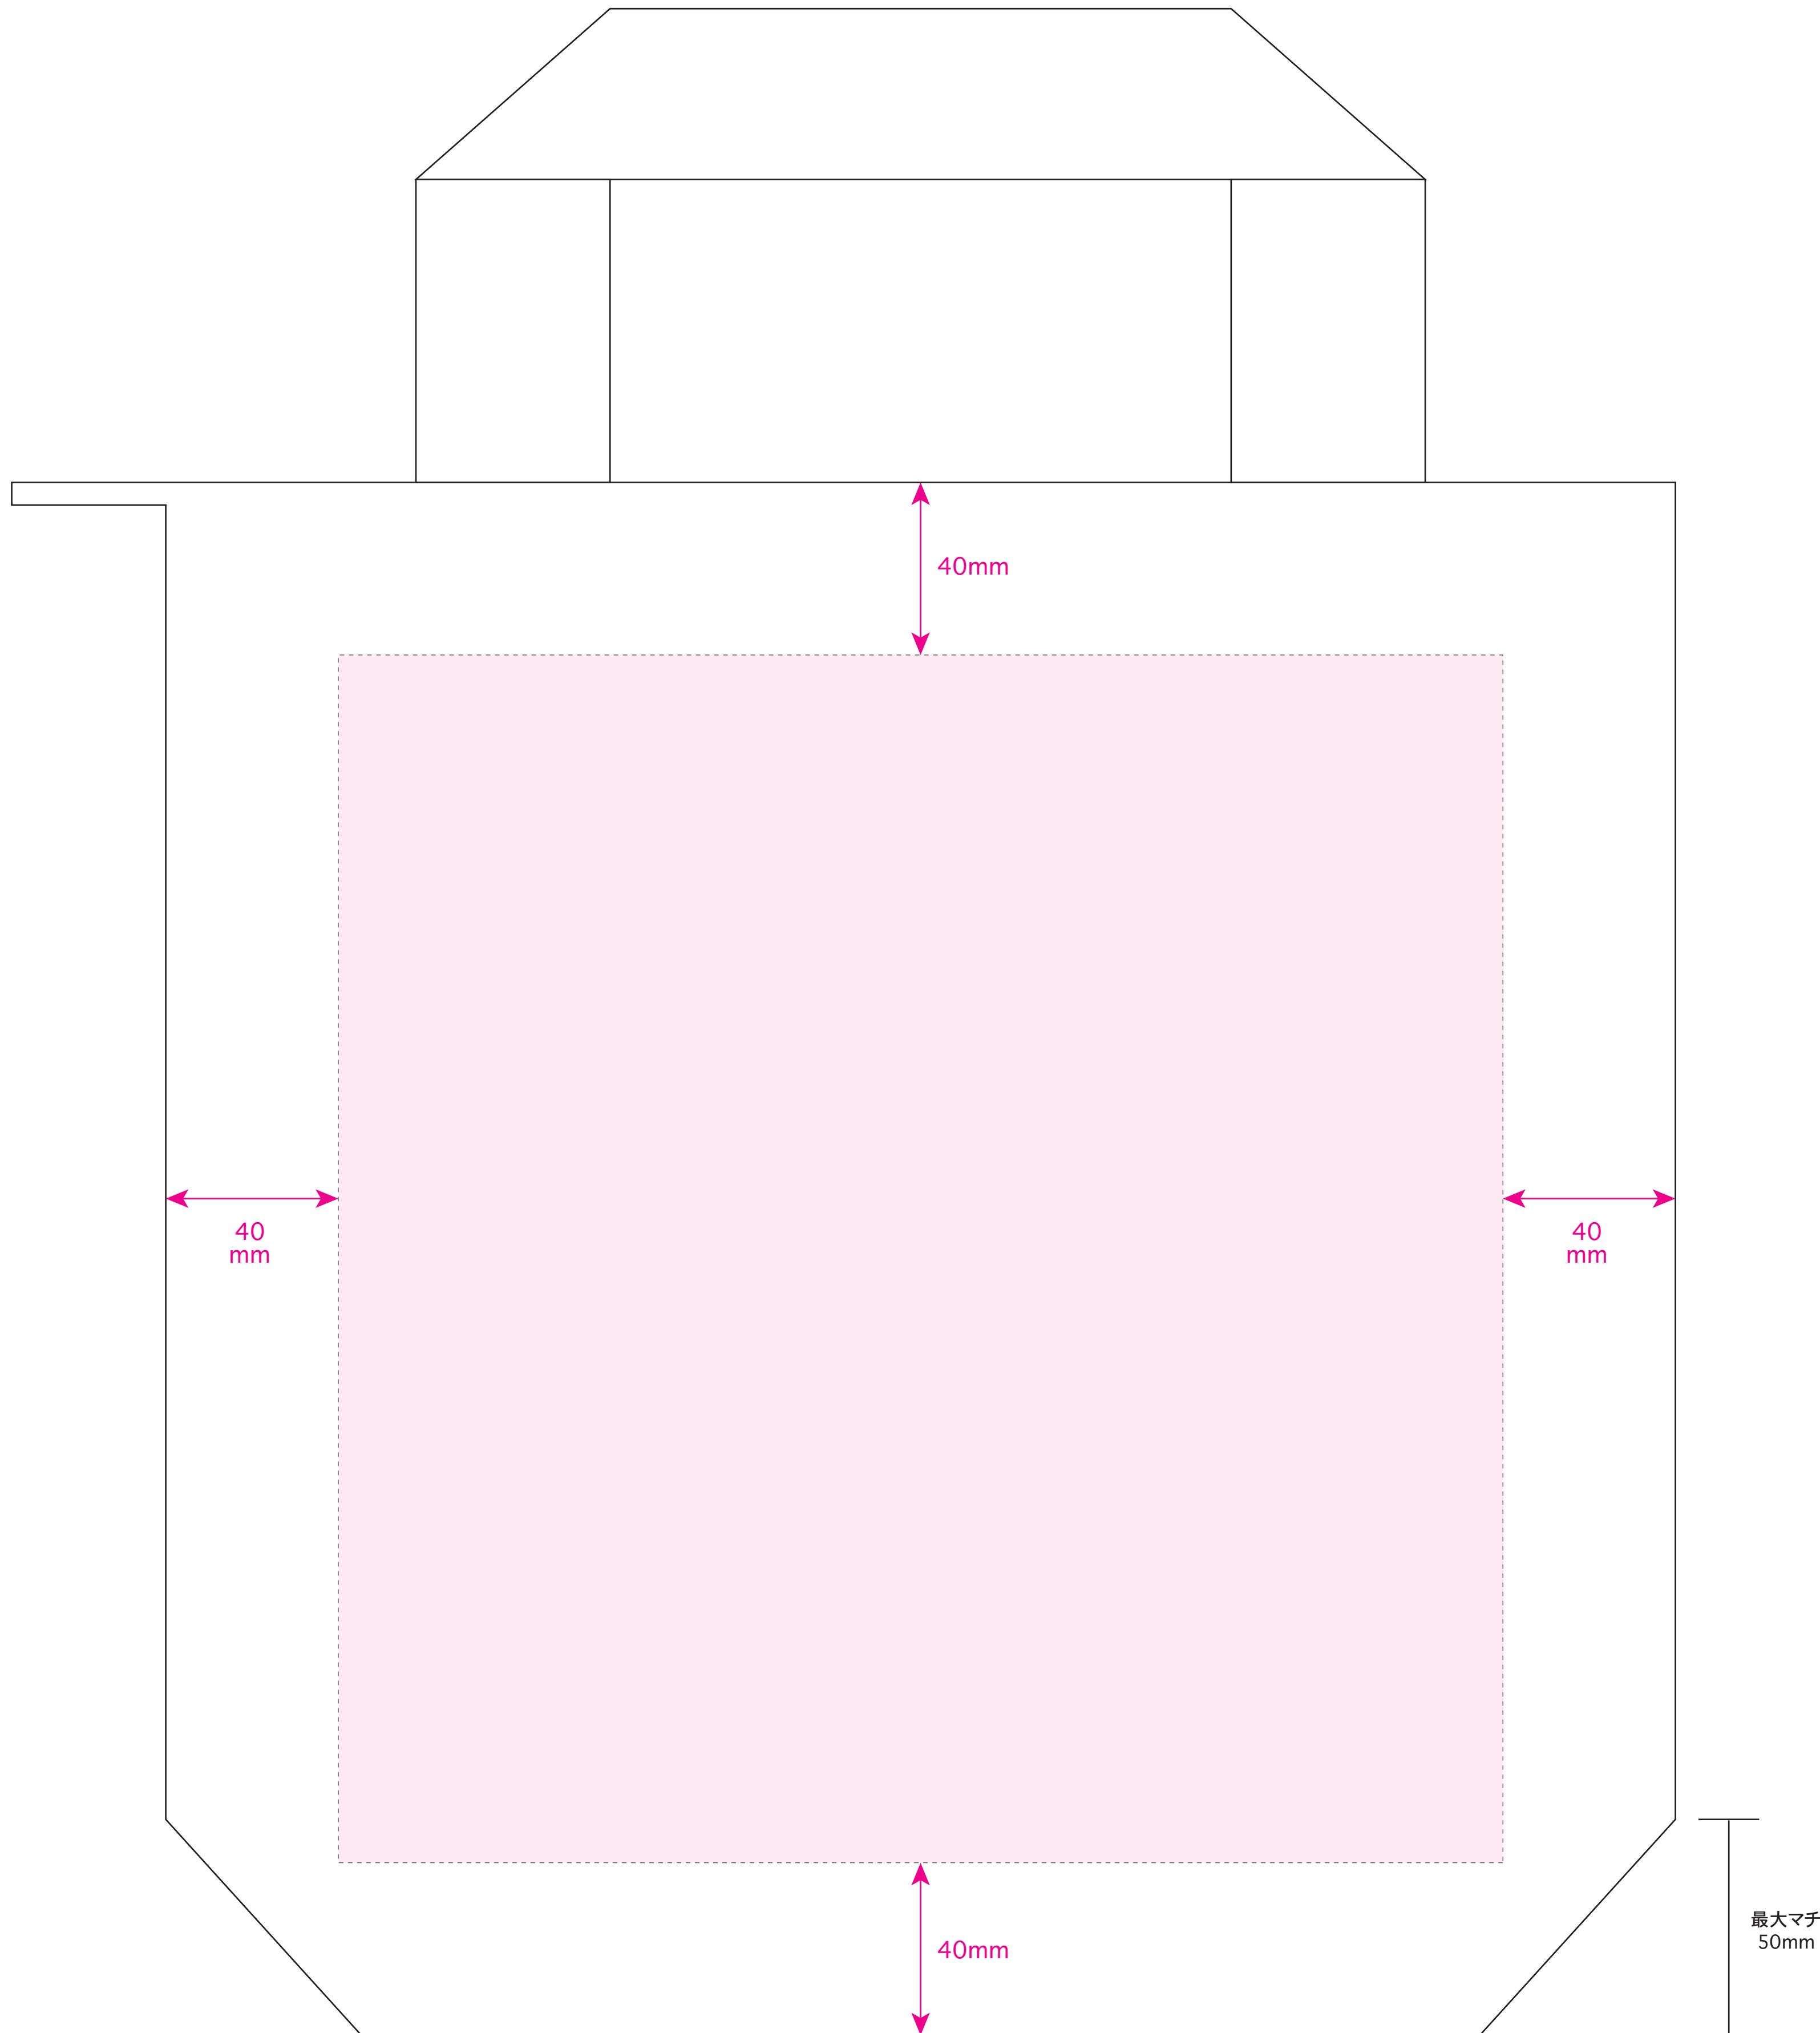

●品番0024 テントクロス折りたたみ保冷温トート

⚠ 確認事項

- フルカラー以外の1色印刷方法のデータはK100%で作成して下さい。
- フォントデータはアウトラインにして下さい。
- データは原寸サイズで作成して下さい。
- 画像データは埋め込んで下さい。

印刷可能範囲

名入れサイズ

シルク印刷

【イメージ】
本体/原寸 100%

印刷可能範囲

【イメージ】
ポケット/原寸 100%

印刷可能範囲

名入れサイズ:H70×W100mm

- 印刷サイズ内にデザインを配置してください。
- 印刷デザインを印刷可能範囲内に配置して下さい。

印刷サイズ:H200×W200mm

- 印刷サイズ内にデザインを配置してください。
- 印刷デザインを印刷可能範囲内に配置して下さい。

※イメージですので、実際のサイズや位置とは異なる場合がございます。製品には個体差があります。ご了承ください。

※マチ付近の印刷は、物を入れた時にデザインが見えなくなる場合がありますので、ご注意ください。

※細かいデザインは印刷の特性上、潰れたりかすれたりする場合がございます。

●品番0024 テントクロス折りたたみ保冷温トート

印刷可能範囲

名入れサイズ

⚠ 確認事項

- フルカラー以外の1色印刷方法のデータはK100%で作成して下さい。
- フォントデータはアウトラインにして下さい。
- データは原寸サイズで作成して下さい。
- 画像データは埋め込んで下さい。

熱転写印刷

【イメージ】
本体/原寸 100%

印刷可能範囲

【イメージ】
ポケット/原寸 100%

印刷可能範囲

名入れサイズ:H70×W100mm

- 印刷サイズ内にデザインを配置してください。
- 印刷デザインを印刷可能範囲内に配置して下さい。

印刷サイズ:H215×W270mm