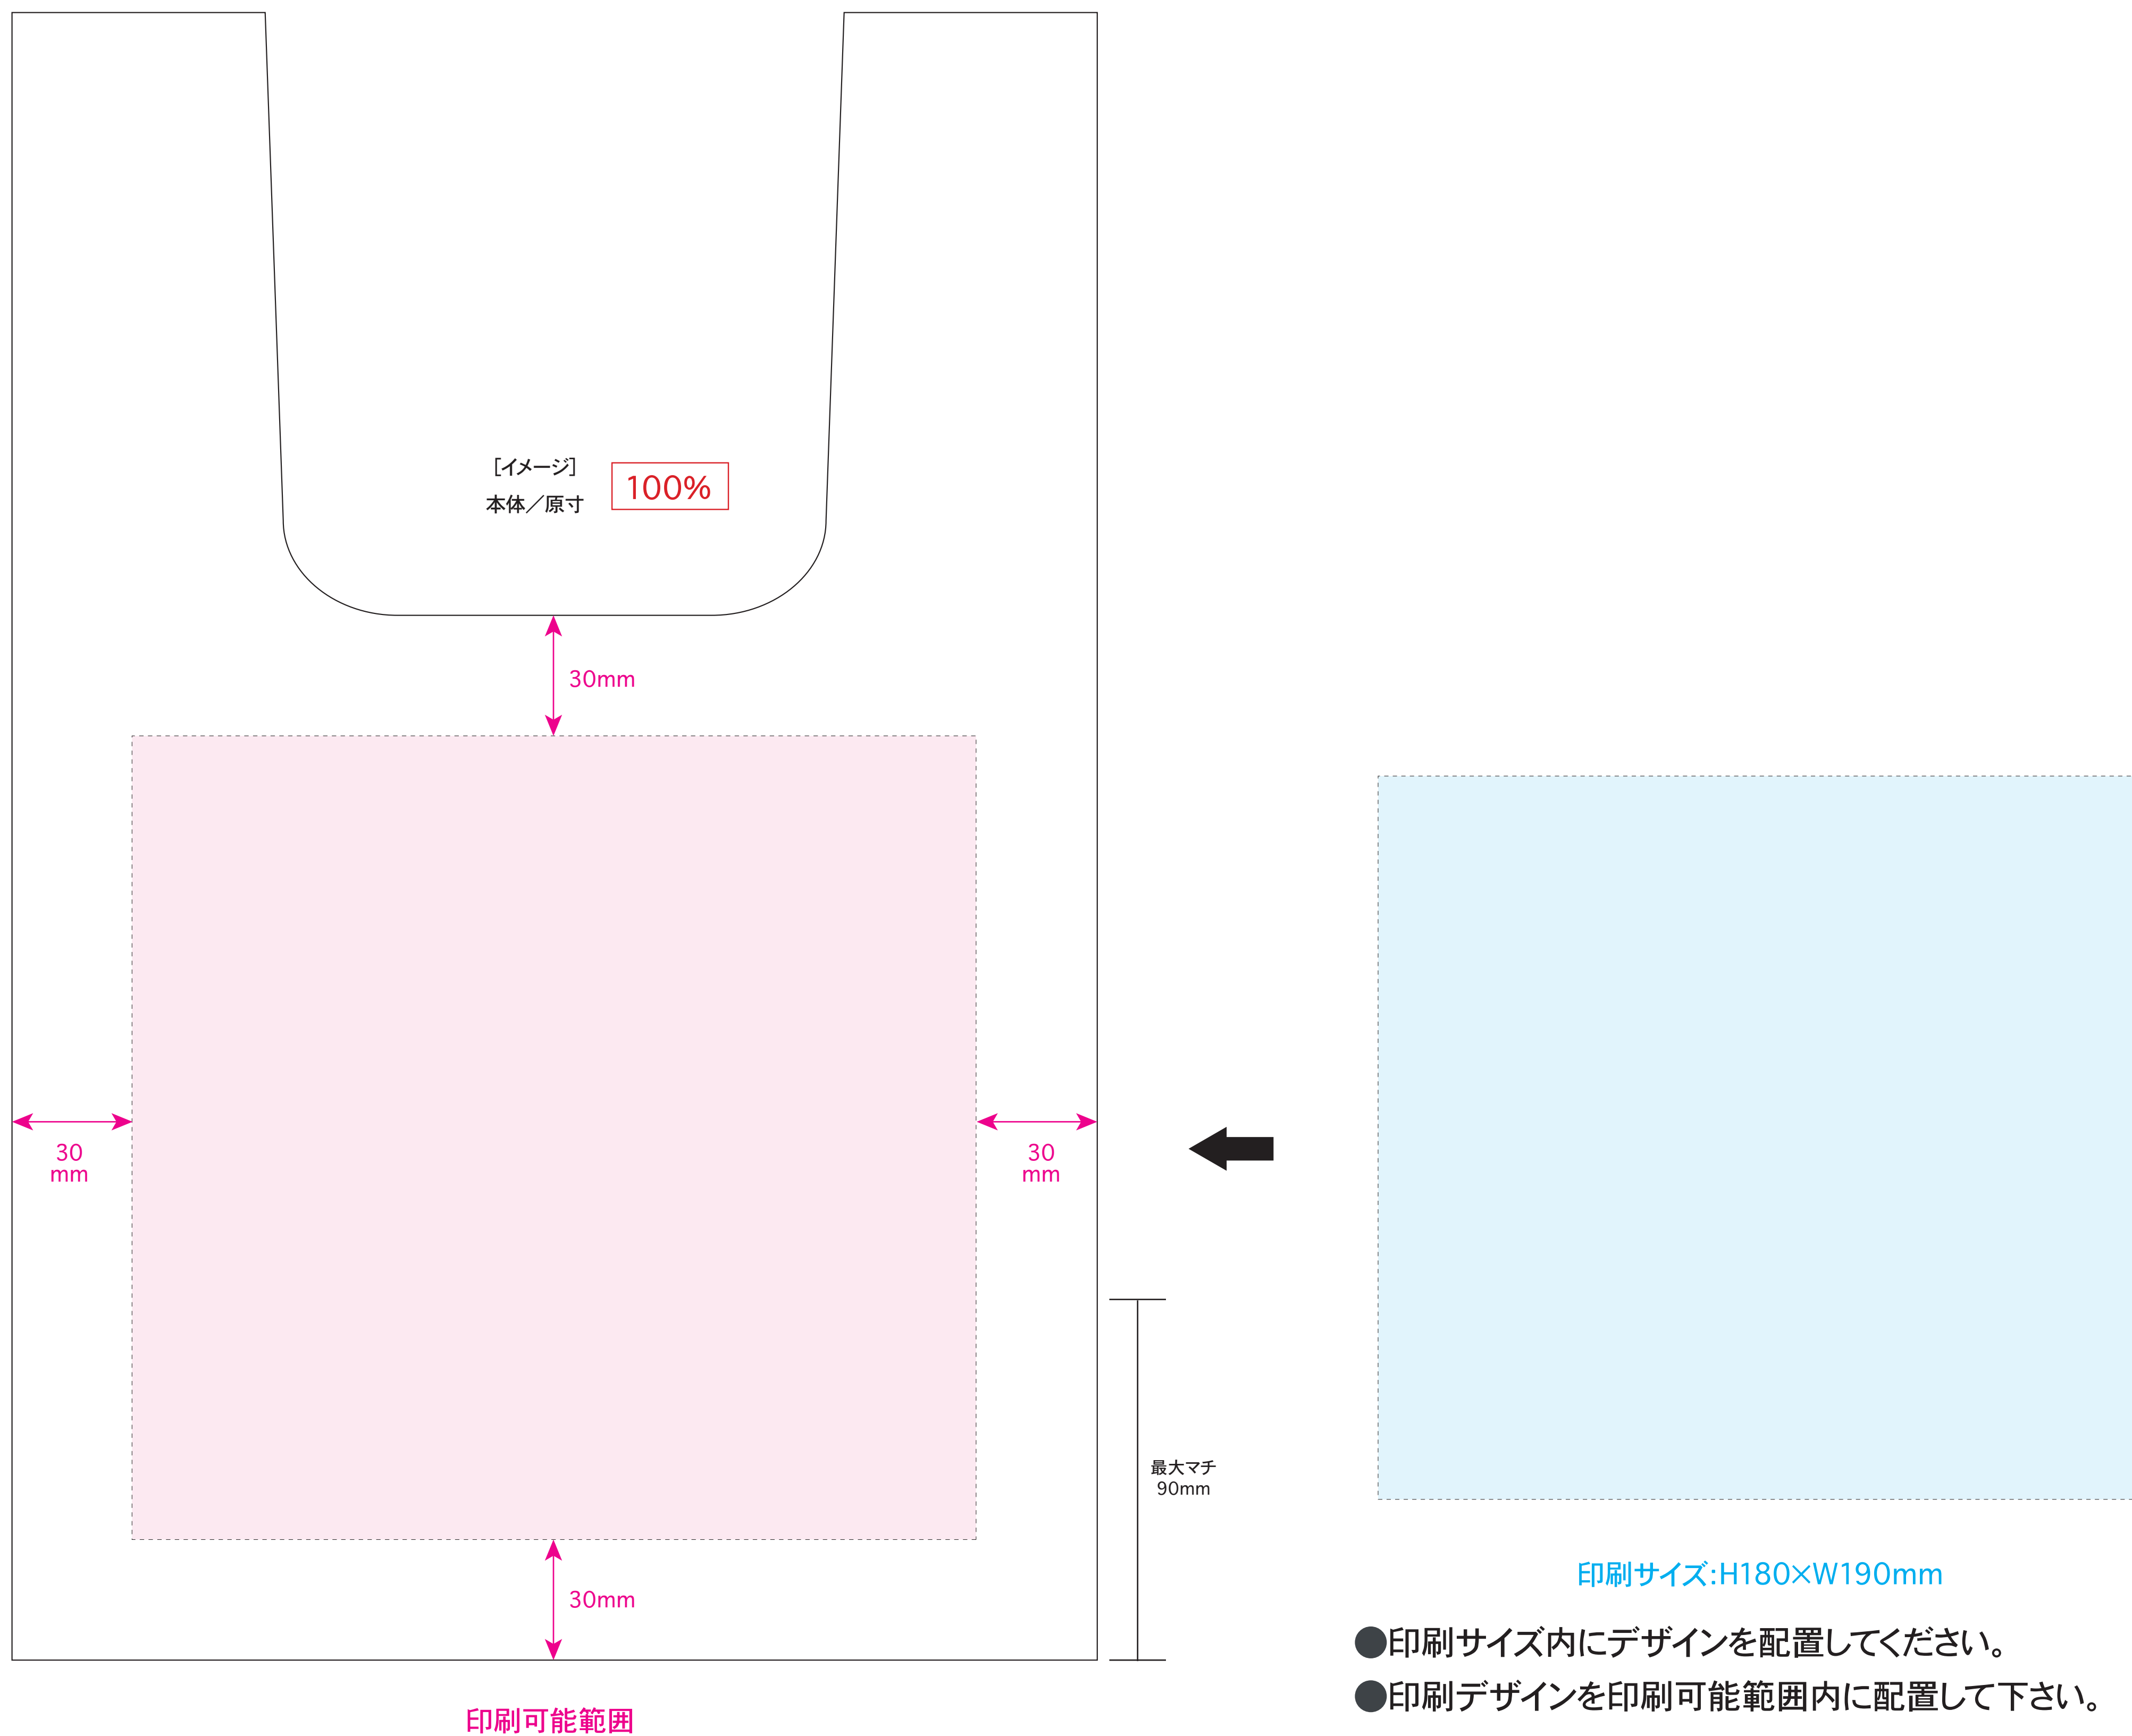

●品番0029 ウォッシュブルスムーストートmini／本体

印刷可能範囲

名入れサイズ

⚠ 確認事項

- フルカラー以外の1色印刷方法のデータはK100%で作成して下さい。
- フォントデータはアウトラインにして下さい。
- データは原寸サイズで作成して下さい。
- 画像データは埋め込んで下さい。

シルク印刷

※イメージですので、実際のサイズや位置とは異なる場合がございます。製品には個体差があります。ご了承ください。

※マチ付近の印刷は、物を入れた時にデザインが見えなくなる場合がありますので、ご注意ください。

※細かいデザインは印刷の特性上、潰れたりかすれたりする場合がございます。

●品番0029 ウォッシュブルスムーストートmini／本体

印刷可能範囲

名入れサイズ

⚠ 確認事項

- フルカラー以外の1色印刷方法のデータはK100%で作成して下さい。
- フォントデータはアウトラインにして下さい。
- データは原寸サイズで作成して下さい。
- 画像データは埋め込んで下さい。

熱転写印刷

※イメージですので、実際のサイズや位置とは異なる場合がございます。製品には個体差があります。ご了承ください。

※マチ付近の印刷は、物を入れた時にデザインが見えなくなる場合がありますので、ご注意ください。

※細かいデザインは印刷の特性上、潰れたりかすれたりする場合がございます。