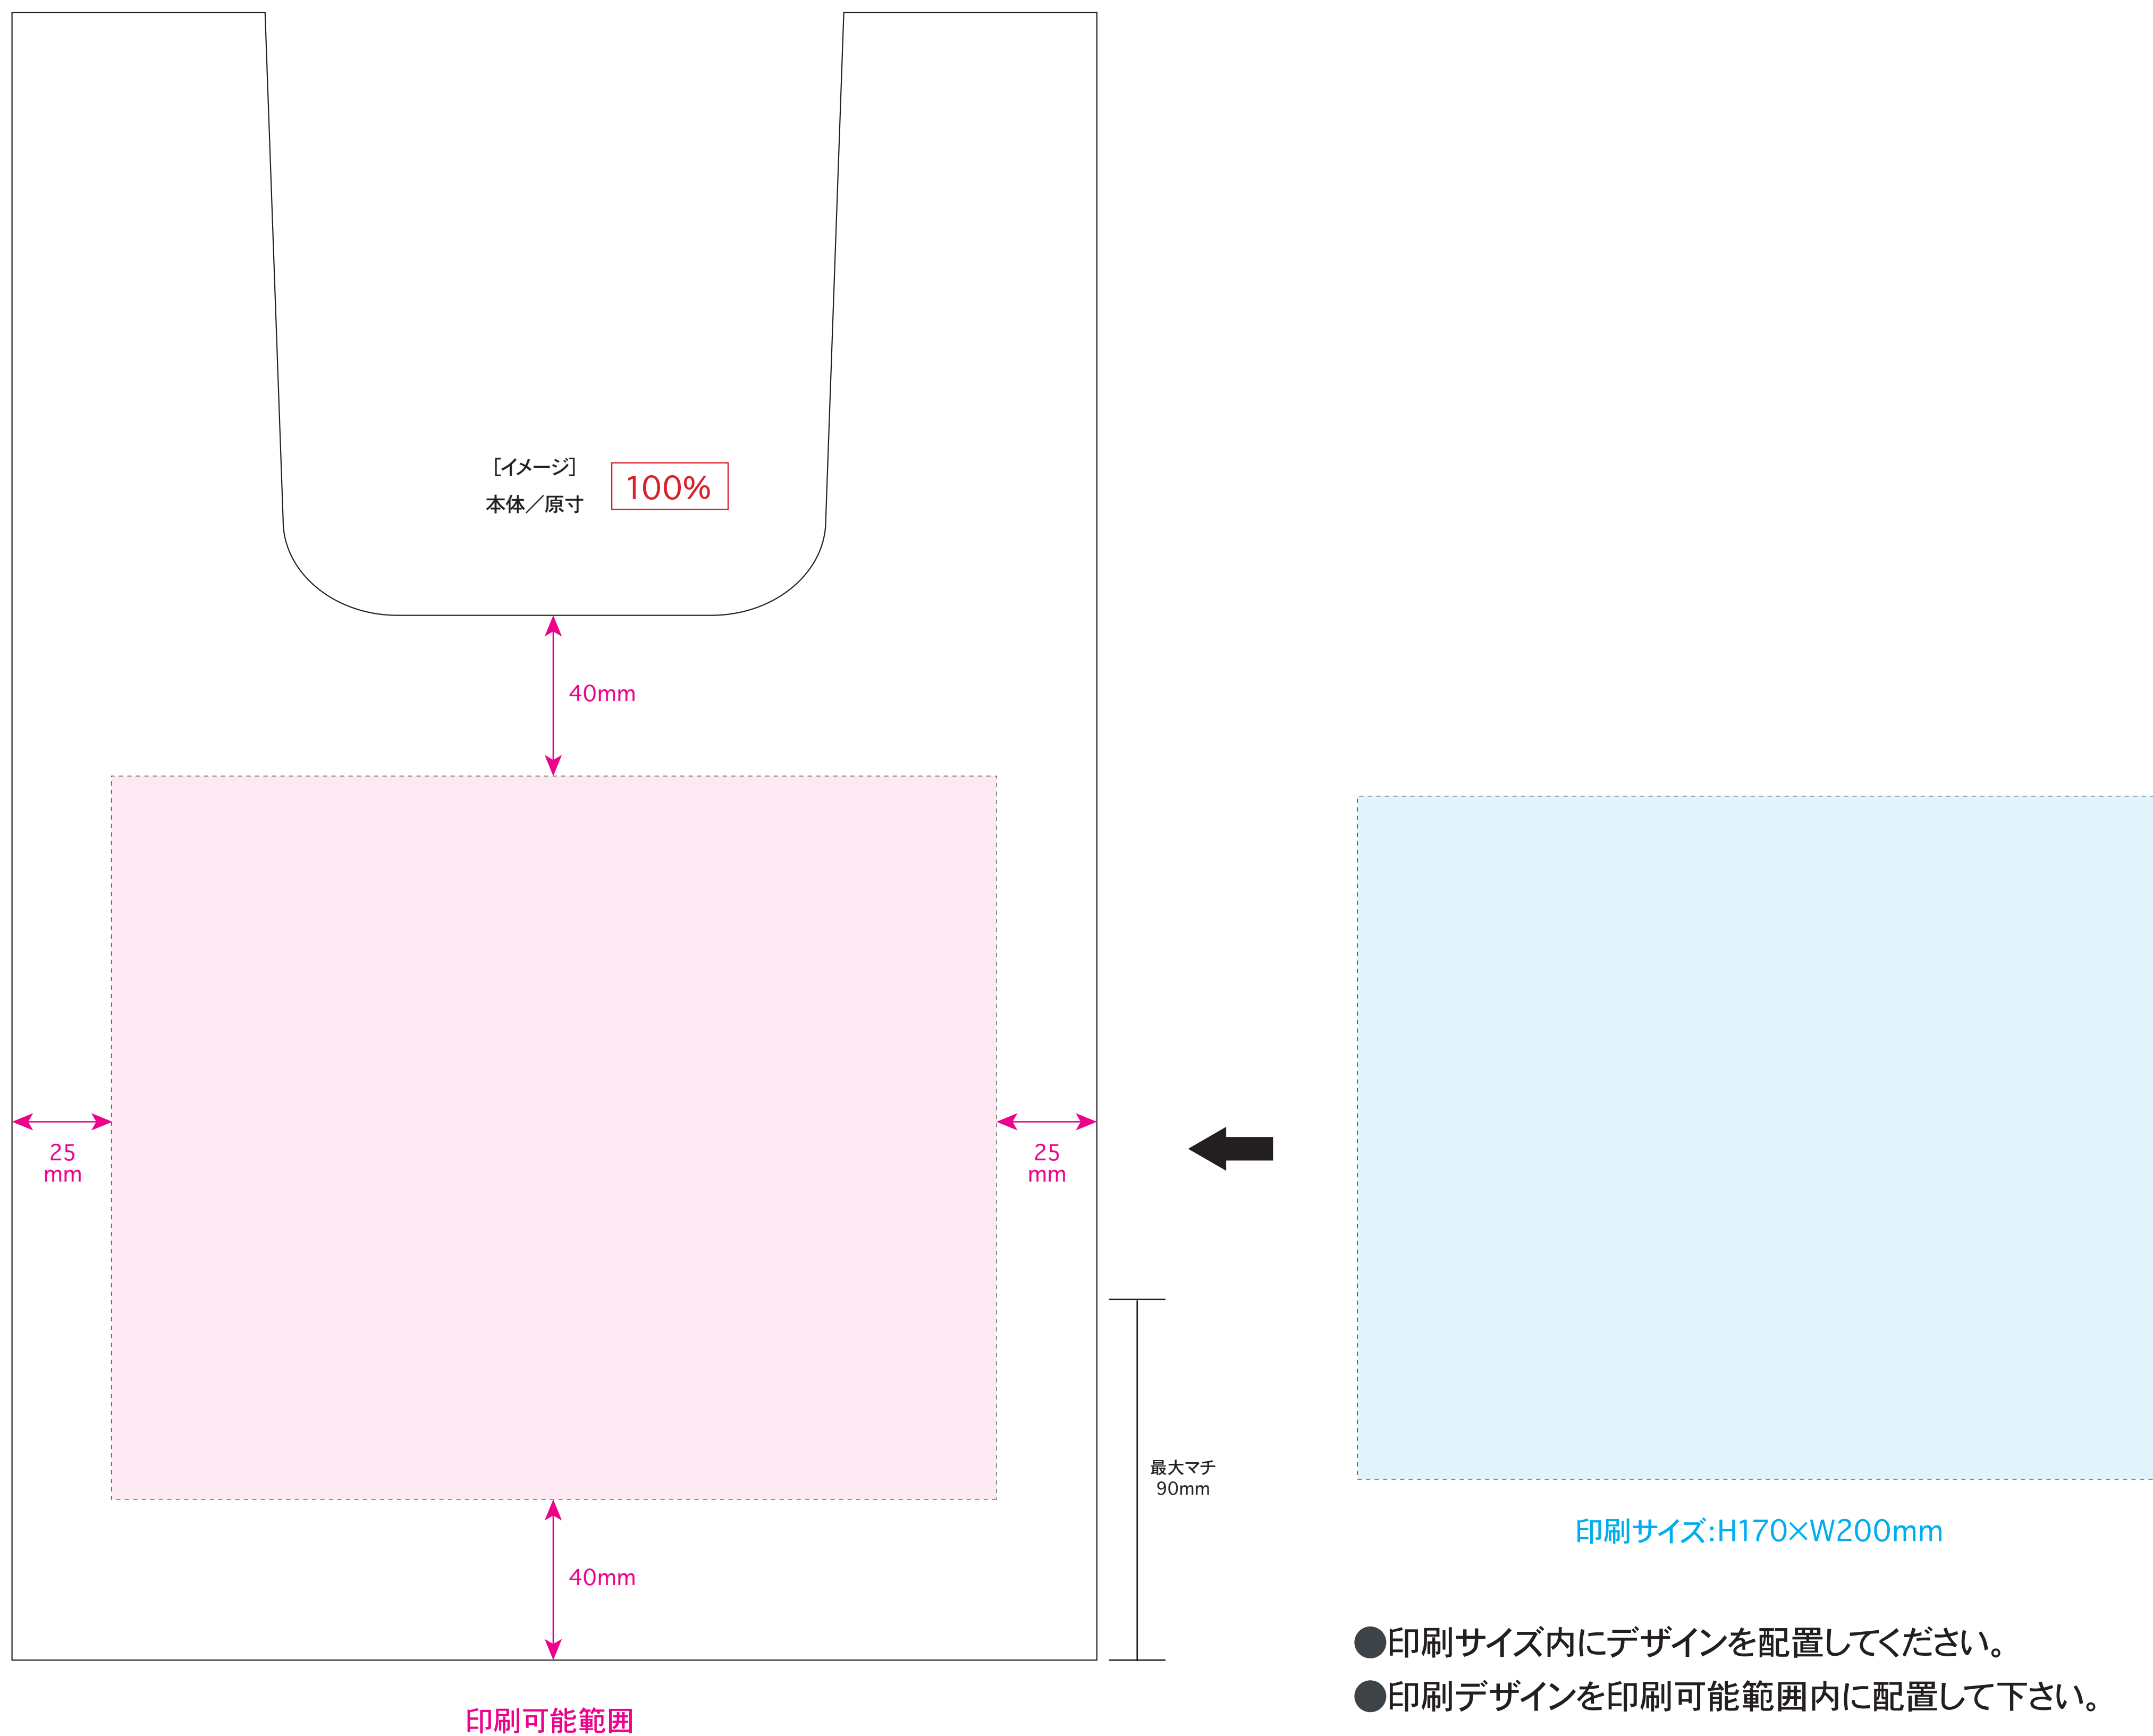

●品番0029 ウォッシュブルスムーストートmini／本体

印刷可能範囲

名入れサイズ

⚠ 確認事項

- フルカラー以外の1色印刷方法のデータはK100%で作成して下さい。
- フォントデータはアウトラインにして下さい。
- データは原寸サイズで作成して下さい。
- 画像データは埋め込んで下さい。

シルク印刷

※イメージですので、実際のサイズや位置とは異なる場合がございます。製品には個体差があります。ご了承ください。

※マチ付近の印刷は、物を入れた時にデザインが見えなくなる場合がありますので、ご注意ください。

※細かいデザインは印刷の特性上、潰れたりかすれたりする場合がございます。

●品番0029 ウォッシュブルスムーストートmini／本体

印刷可能範囲

名入れサイズ

⚠ 確認事項

- フルカラー以外の1色印刷方法のデータはK100%で作成して下さい。
- フォントデータはアウトラインにして下さい。
- データは原寸サイズで作成して下さい。
- 画像データは埋め込んで下さい。

熱転写印刷

※イメージですので、実際のサイズや位置とは異なる場合がございます。製品には個体差があります。ご了承ください。

※マチ付近の印刷は、物を入れた時にデザインが見えなくなる場合がありますので、ご注意ください。

※細かいデザインは印刷の特性上、潰れたりかすれたりする場合がございます。