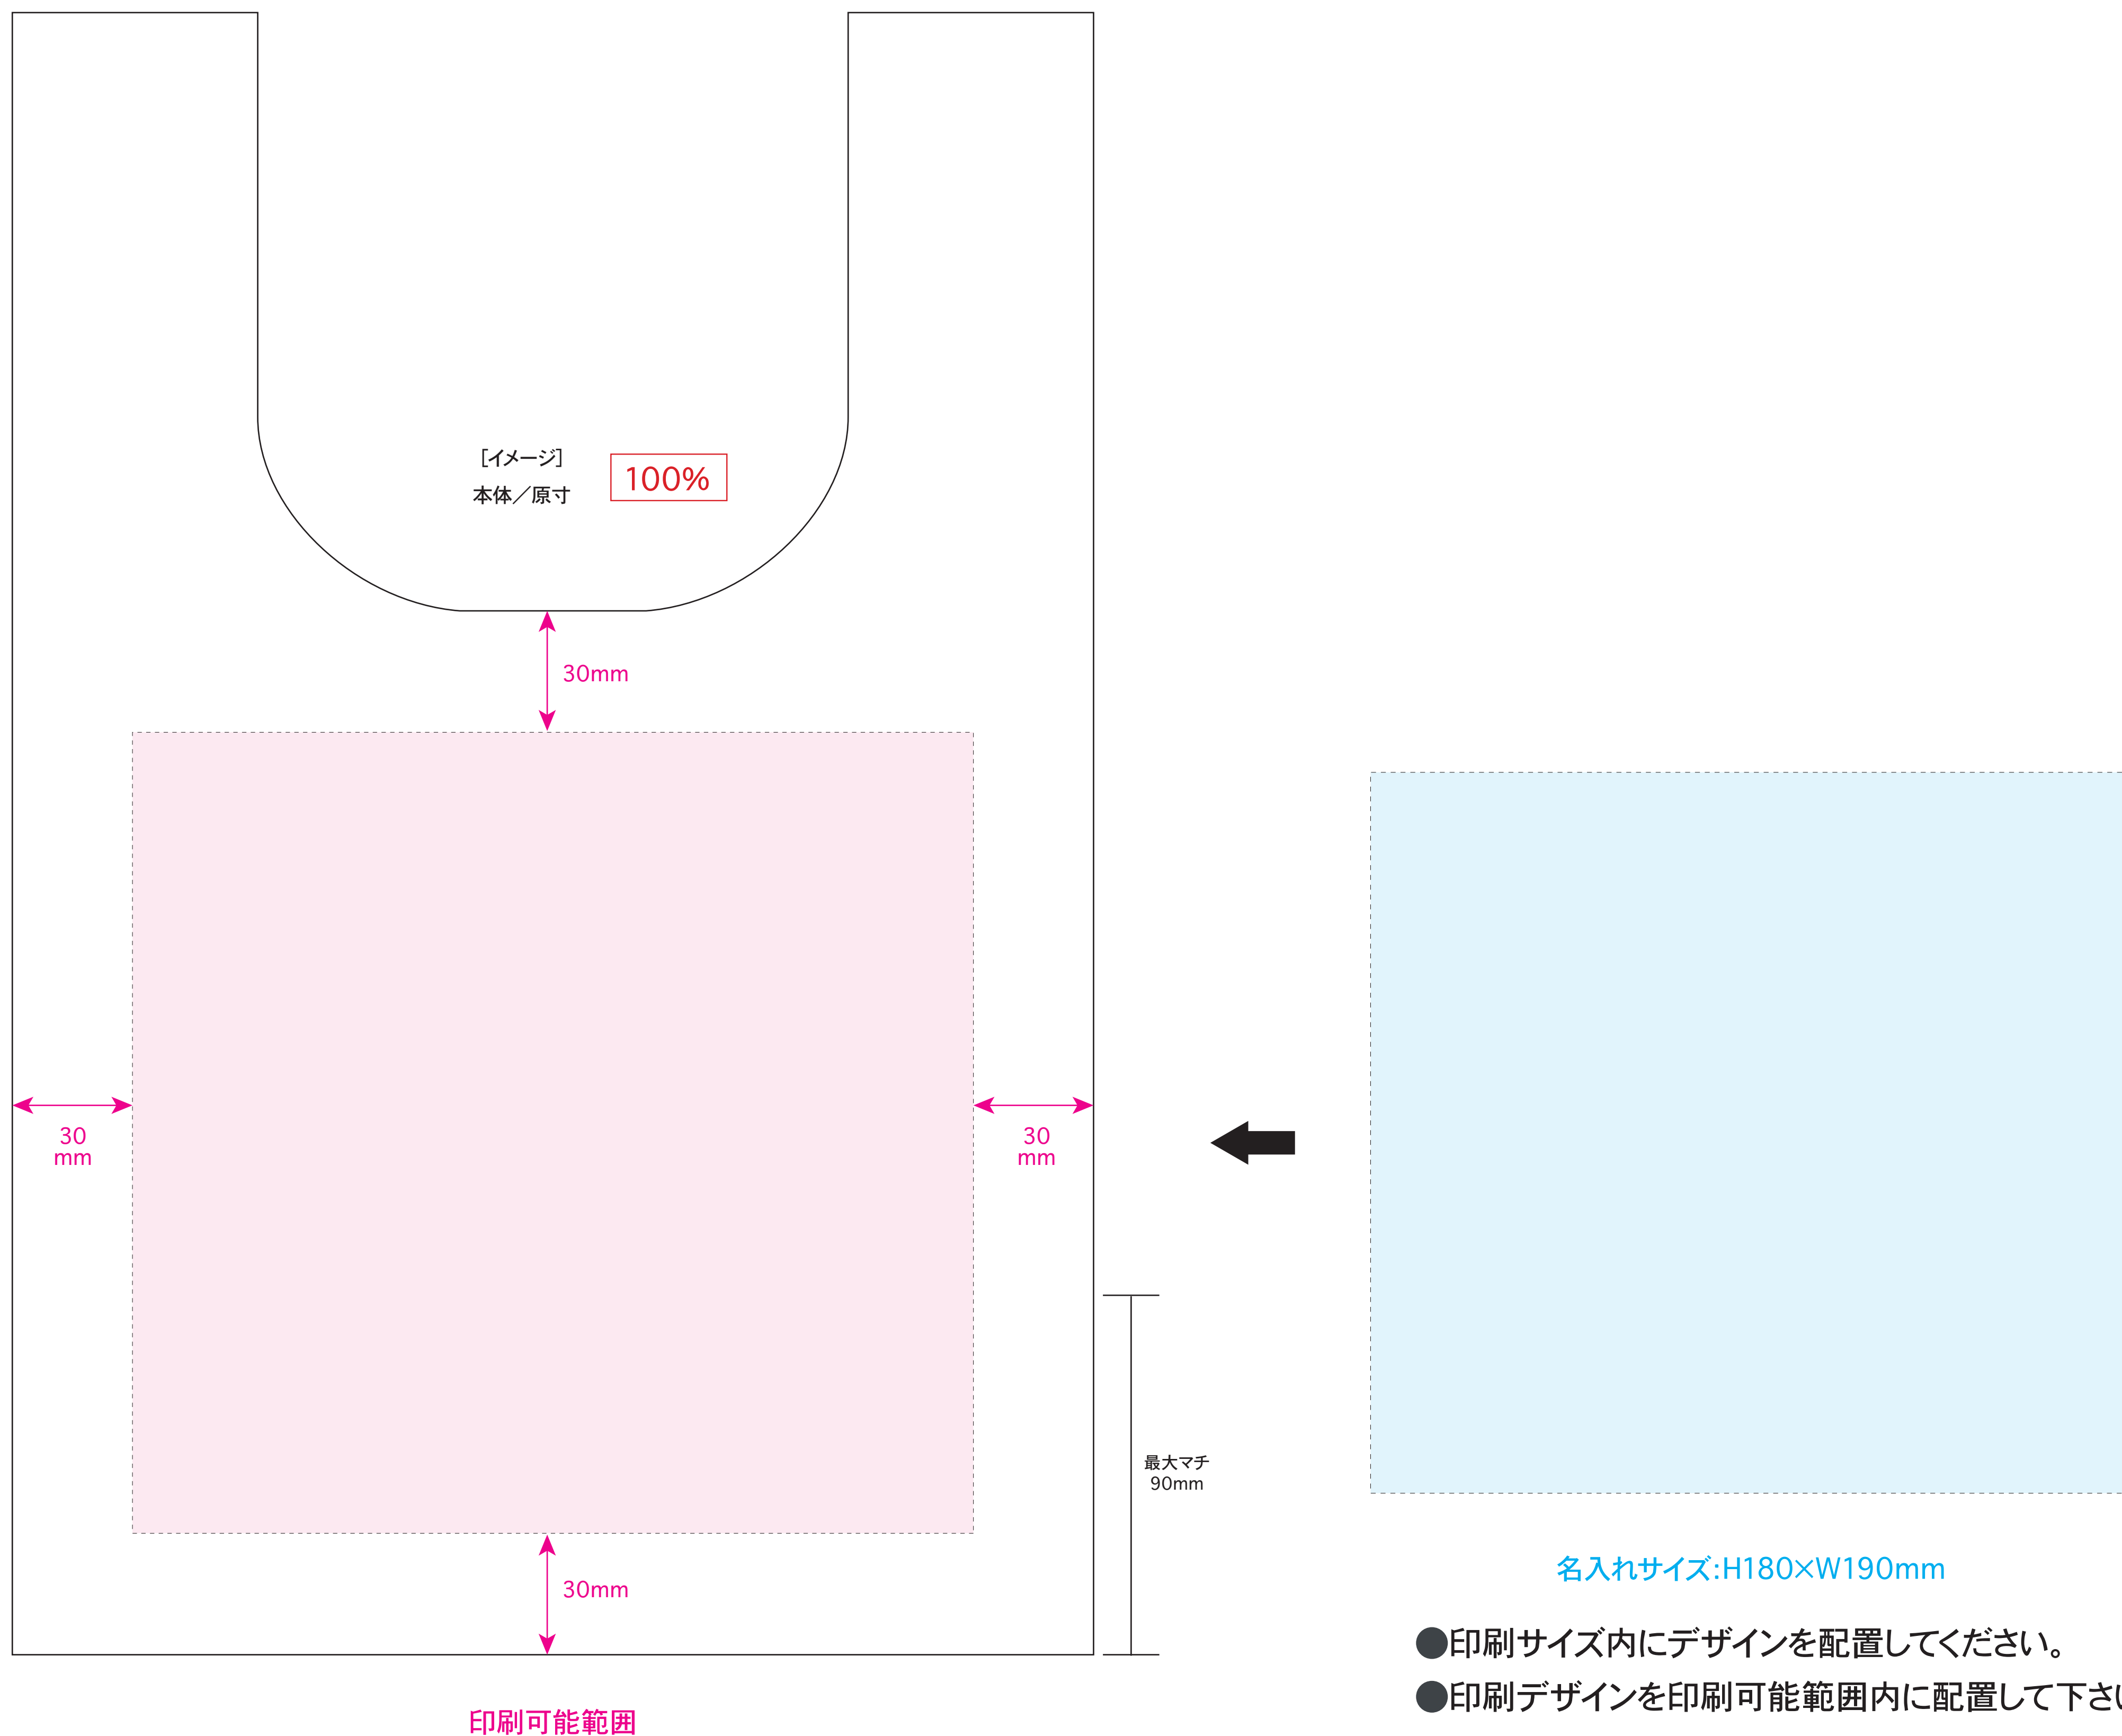

●品番0030 テントクロス折りたたみトートmini／本体

印刷可能範囲

名入れサイズ

⚠ 確認事項

- フルカラー以外の1色印刷方法のデータはK100%で作成して下さい。
- フォントデータはアウトラインにして下さい。
- データは原寸サイズで作成して下さい。
- 画像データは埋め込んで下さい。

シルク印刷

印刷可能範囲

名入れサイズ:H150×W170mm

- 印刷サイズ内にデザインを配置して下さい。
- 印刷デザインを印刷可能範囲内に配置して下さい。

※イメージですので、実際のサイズや位置とは異なる場合がございます。製品には個体差があります。ご了承ください。

※マチ付近の印刷は、物を入れた時にデザインが見えなくなる場合がありますので、ご注意ください。

※細かいデザインは印刷の特性上、潰れたりかすれたりする場合がございます。

●品番0030 テントクロス折りたたみトートmini／本体

印刷可能範囲 

名入れサイズ 

⚠ 確認事項

- フルカラー以外の1色印刷方法のデータはK100%で作成して下さい。
- フォントデータはアウトラインにして下さい。
- データは原寸サイズで作成して下さい。
- 画像データは埋め込んで下さい。

熱転写印刷

※イメージですので、実際のサイズや位置とは異なる場合がございます。製品には個体差があります。ご了承ください。

※マチ付近の印刷は、物を入れた時にデザインが見えなくなる場合がありますので、ご注意ください。

※細かいデザインは印刷の特性上、潰れたりかすれたりする場合がございます。