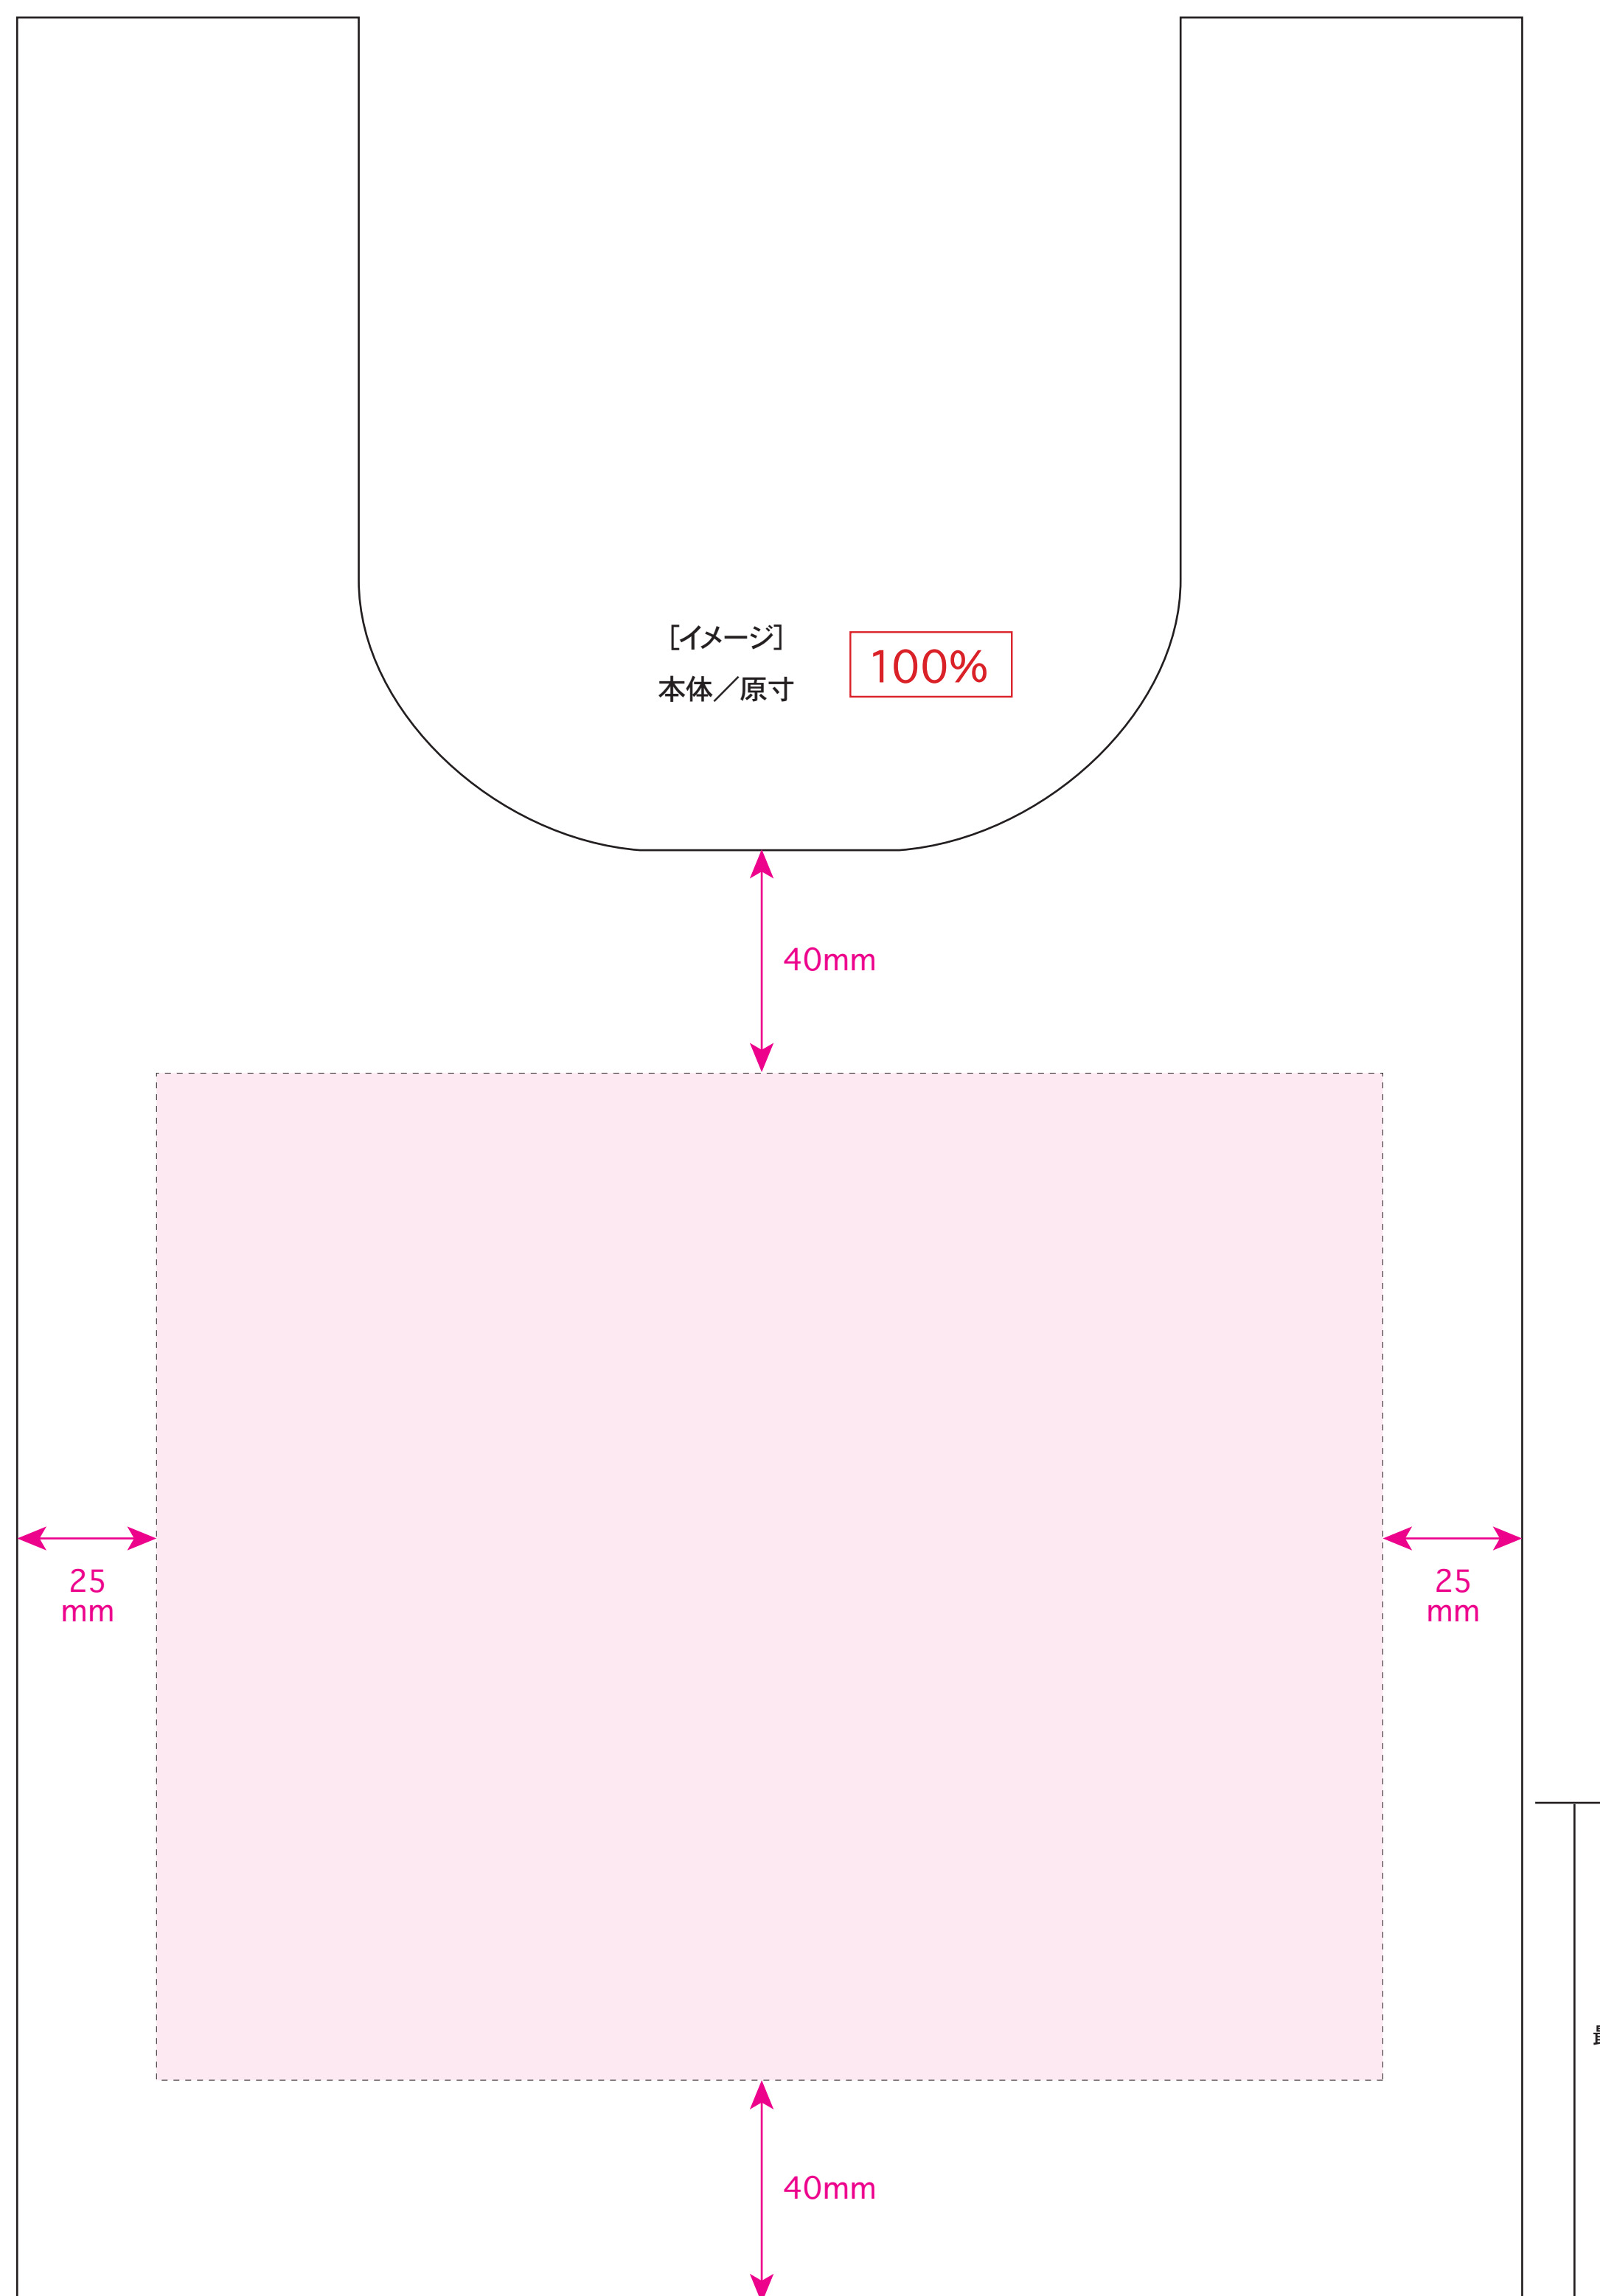

●品番0030 テントクロス折りたたみトートmini／本体

印刷可能範囲

名入れサイズ

⚠ 確認事項

- フルカラー以外の1色印刷方法のデータはK100%で作成して下さい。
- フォントデータはアウトラインにして下さい。
- データは原寸サイズで作成して下さい。
- 画像データは埋め込んで下さい。

シルク印刷

印刷可能範囲

名入れサイズ:H150×W170mm

- 印刷サイズ内にデザインを配置して下さい。
- 印刷デザインを印刷可能範囲内に配置して下さい。

※イメージですので、実際のサイズや位置とは異なる場合がございます。製品には個体差があります。ご了承ください。

※マチ付近の印刷は、物を入れた時にデザインが見えなくなる場合がありますので、ご注意ください。

※細かいデザインは印刷の特性上、潰れたりかすれたりする場合がございます。

●品番0030 テントクロス折りたたみトートmini／本体

印刷可能範囲 

名入れサイズ 

⚠ 確認事項

- フルカラー以外の1色印刷方法のデータはK100%で作成して下さい。
- フォントデータはアウトラインにして下さい。
- データは原寸サイズで作成して下さい。
- 画像データは埋め込んで下さい。

熱転写印刷

※イメージですので、実際のサイズや位置とは異なる場合がございます。製品には個体差があります。ご了承ください。

※マチ付近の印刷は、物を入れた時にデザインが見えなくなる場合がありますので、ご注意ください。

※細かいデザインは印刷の特性上、潰れたりかすれたりする場合がございます。