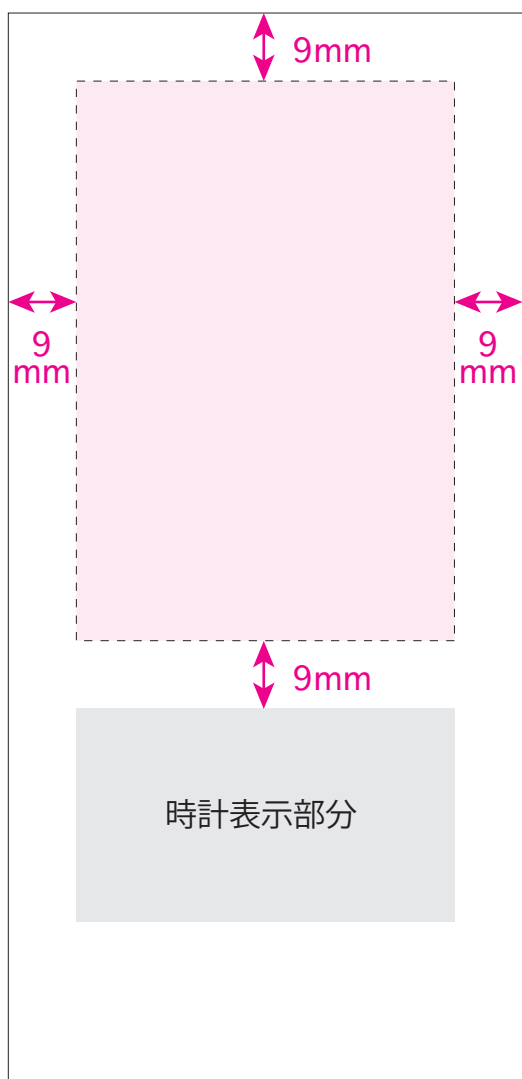

●品番0042 ウッドペンスタンドクロック／本体

印刷可能範囲

印刷サイズ

⚠ 確認事項

- フルカラー以外の1色印刷方法のデータはK100%で作成して下さい。
- フォントデータはアウトラインにして下さい。
- データは原寸サイズで作成して下さい。
- 画像データは埋め込んで下さい。

インクジェット印刷

★正面

[イメージ]

100%

本体／原寸

印刷可能範囲

印刷サイズ:H70×W50mm

- 印刷サイズ内にデザインを配置してください。
- 印刷デザインを印刷可能範囲内に配置して下さい。

※イメージですので、実際のサイズや位置とは異なる場合がございます。製品には個体差があります。ご了承ください。

※細かいデザインは印刷の特性上、潰れたりかすれたりする場合がございます。

●品番0042 ウッドペンスタンドクロック／本体

印刷可能範囲

印刷サイズ

⚠ 確認事項

- フルカラー以外の1色印刷方法のデータはK100%で作成して下さい。
- フォントデータはアウトラインにして下さい。
- データは原寸サイズで作成して下さい。
- 画像データは埋め込んで下さい。

パッド印刷

★正面

[イメージ]

100%

本体／原寸

印刷可能範囲

印刷サイズ:H30×W40mm

- 印刷サイズ内にデザインを配置してください。
- 印刷デザインを印刷可能範囲内に配置して下さい。

※イメージですので、実際のサイズや位置とは異なる場合がございます。製品には個体差があります。ご了承ください。

※細かいデザインは印刷の特性上、潰れたりかすれたりする場合がございます。