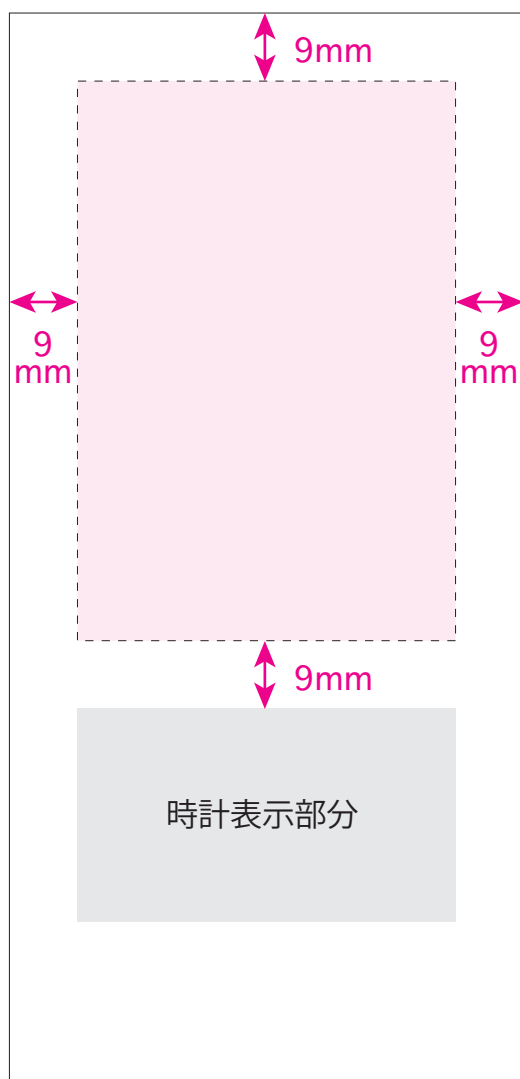

●品番0042 ウッドペンスタンドクロック／本体

印刷可能範囲

印刷サイズ

⚠ 確認事項

- フルカラー以外の1色印刷方法のデータはK100%で作成して下さい。
- フォントデータはアウトラインにして下さい。
- データは原寸サイズで作成して下さい。
- 画像データは埋め込んで下さい。

インクジェット印刷

★正面

[イメージ]

100%

本体／原寸

印刷可能範囲

印刷サイズ:H70×W50mm

- 印刷サイズ内にデザインを配置してください。
- 印刷デザインを印刷可能範囲内に配置して下さい。

※イメージですので、実際のサイズや位置とは異なる場合がございます。製品には個体差があります。ご了承ください。

※細かいデザインは印刷の特性上、潰れたりかすれたりする場合がございます。

●品番0042 ウッドペンスタンドクロック／本体

印刷可能範囲

印刷サイズ

⚠ 確認事項

- フルカラー以外の1色印刷方法のデータはK100%で作成して下さい。
- フォントデータはアウトラインにして下さい。
- データは原寸サイズで作成して下さい。
- 画像データは埋め込んで下さい。

パッド印刷

★正面

[イメージ]

100%

本体／原寸

印刷可能範囲

印刷サイズ:H30×W40mm

- 印刷サイズ内にデザインを配置してください。
- 印刷デザインを印刷可能範囲内に配置して下さい。

※イメージですので、実際のサイズや位置とは異なる場合がございます。製品には個体差があります。ご了承ください。

※細かいデザインは印刷の特性上、潰れたりかすれたりする場合がございます。