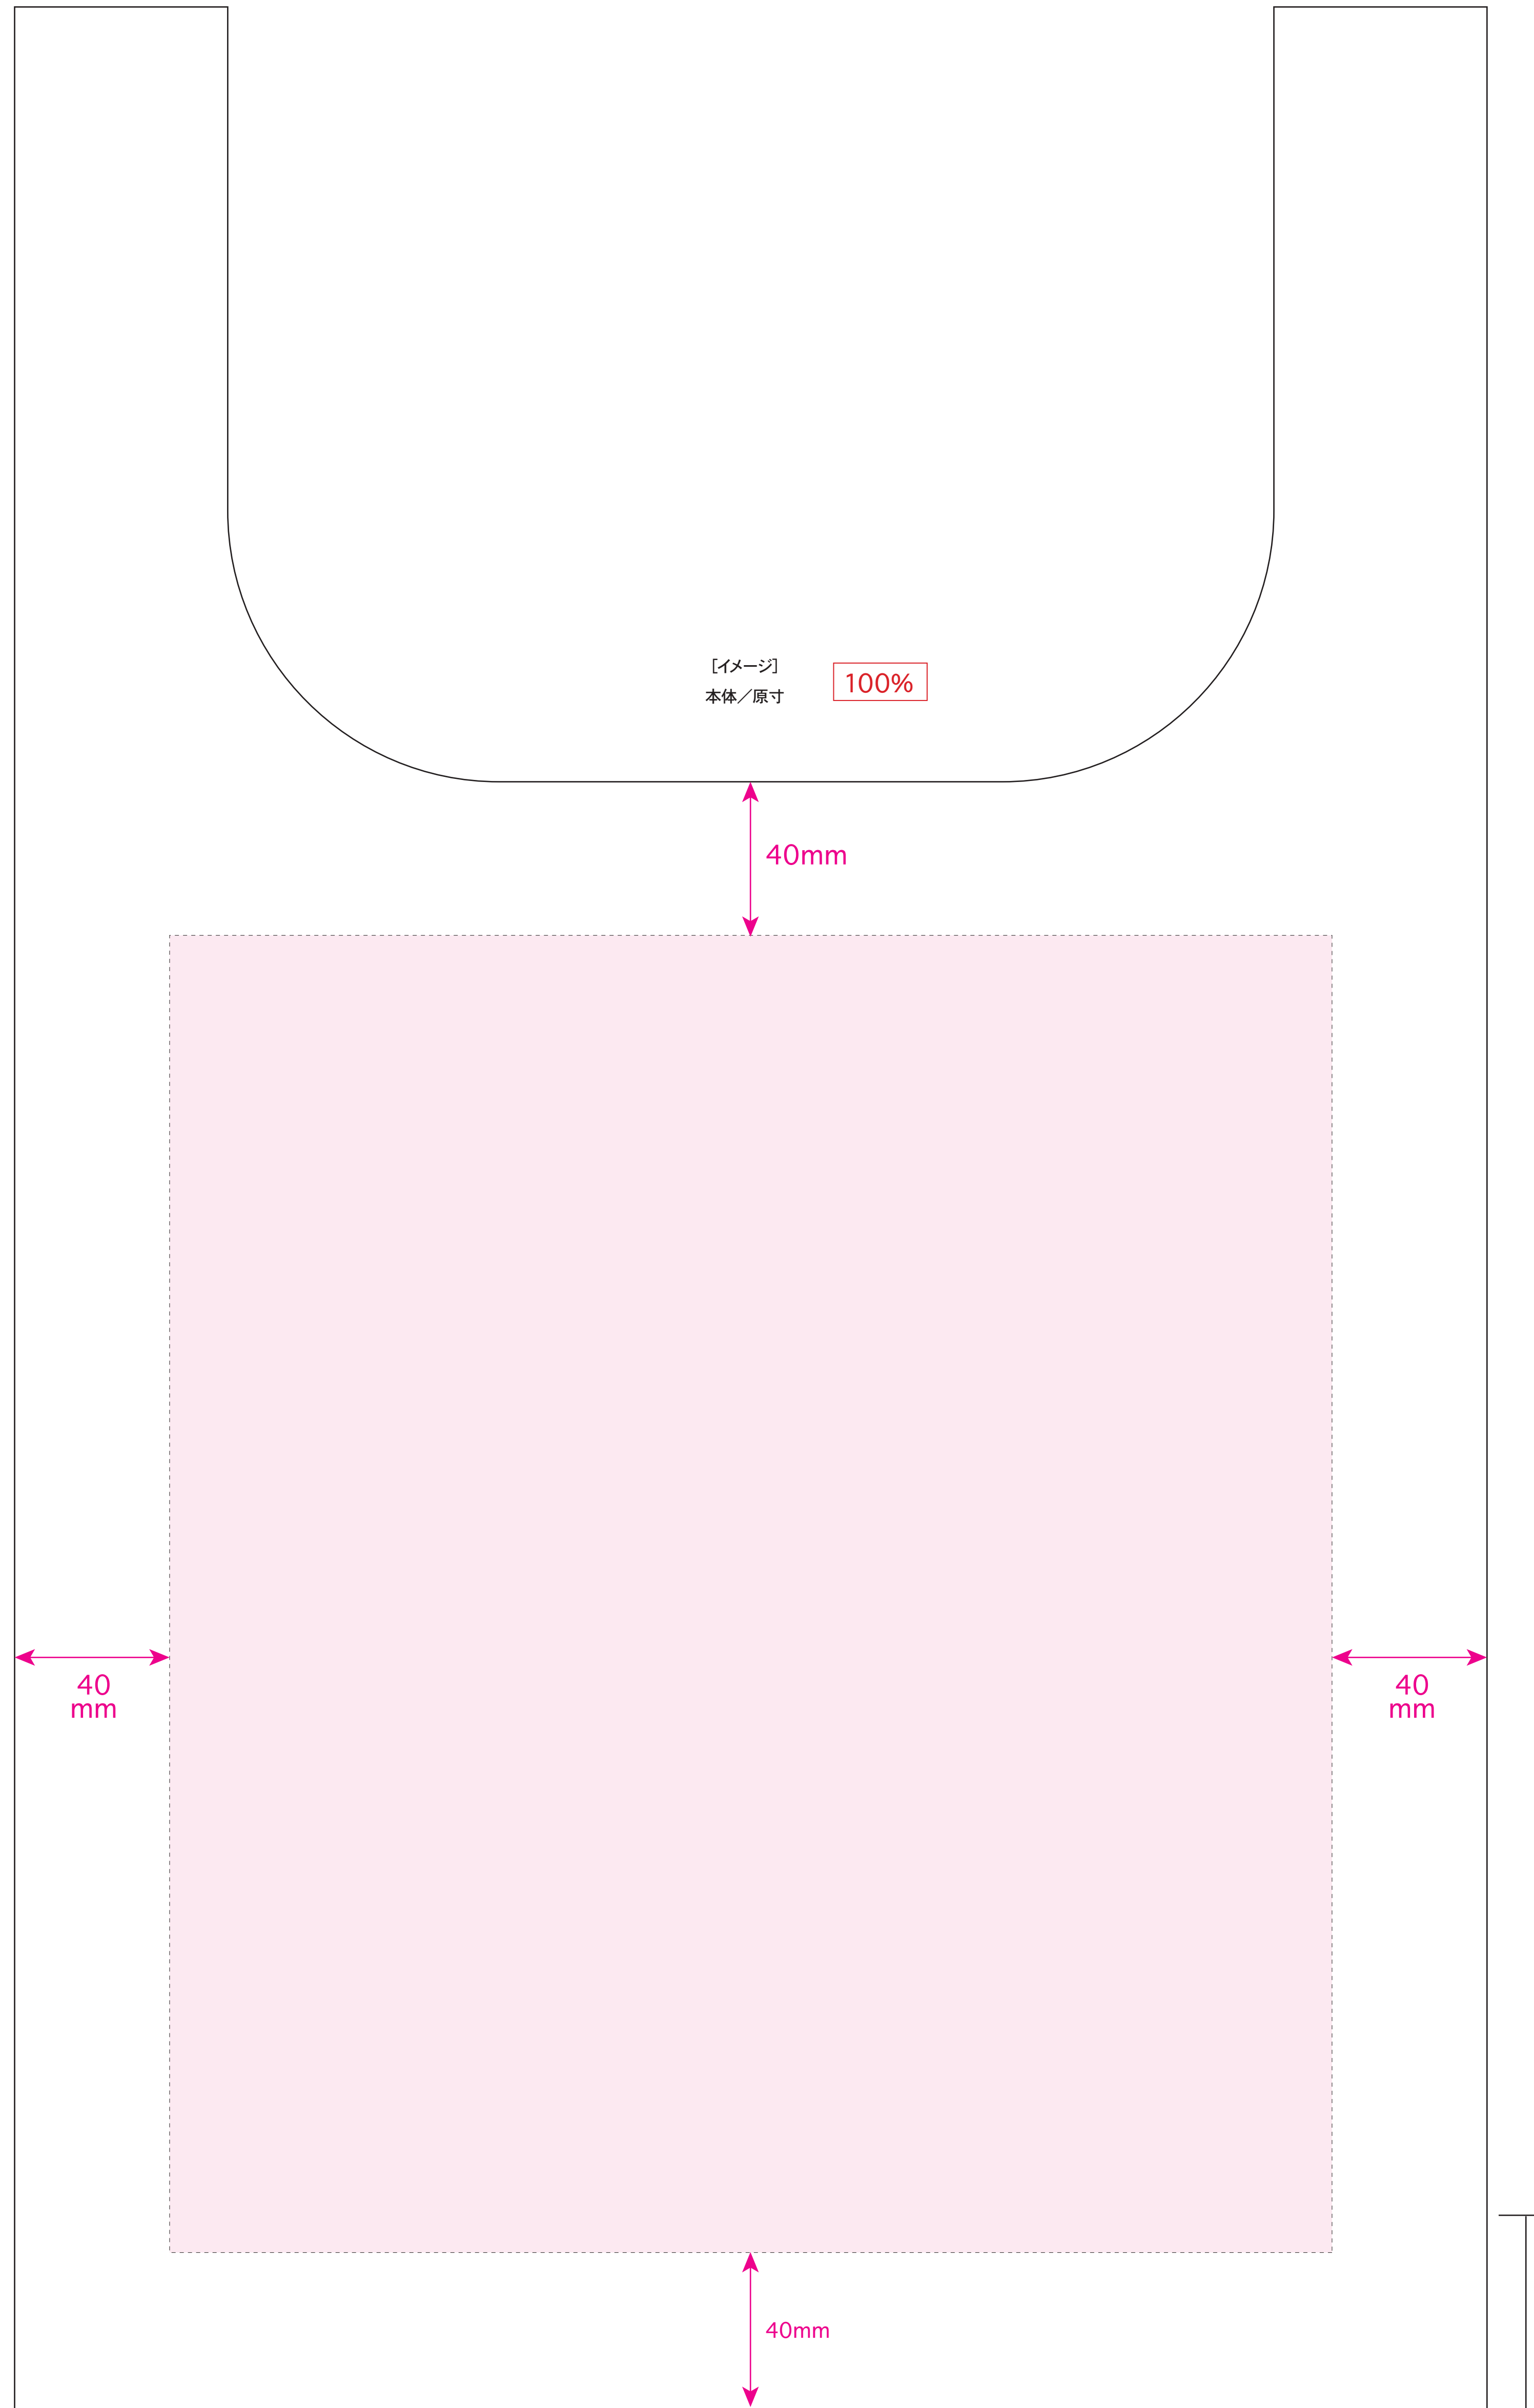

▲ 確認事項

- フルカラー以外の1色印刷方法のデータはK100%で作成して下さい。
- フォントデータはアウトラインにして下さい。
- データは原寸サイズで作成して下さい。
- 画像データは埋め込んで下さい。

印刷可能範囲

名入れサイズ

シルク印刷

印刷可能範囲

印刷サイズ:H200×W280mm

- 印刷サイズ内にデザインを配置してください。
- 印刷デザインを印刷可能範囲内に配置して下さい。

※イメージですので、実際のサイズや位置とは異なる場合がございます。製品には個体差があります。ご了承ください。

※マチ付近の印刷は、物を入れた時にデザインが見えなくなる場合がありますので、ご注意ください。

※細かいデザインは印刷の特性上、潰れたりかすれたりする場合がございます。

▲ 確認事項

- フルカラー以外の1色印刷方法のデータはK100%で作成して下さい。
- フォントデータはアウトラインにして下さい。
- データは原寸サイズで作成して下さい。
- 画像データは埋め込んで下さい。

印刷可能範囲

名入れサイズ

熱転写印刷

印刷可能範囲

印刷サイズ:H215×W280mm

- 印刷サイズ内にデザインを配置して下さい。
- 印刷デザインを印刷可能範囲内に配置して下さい。

※イメージですので、実際のサイズや位置とは異なる場合がございます。製品には個体差があります。ご了承ください。

※マチ付近の印刷は、物を入れた時にデザインが見えなくなる場合がありますので、ご注意ください。

※細かいデザインは印刷の特性上、潰れたりかすれたりする場合がございます。