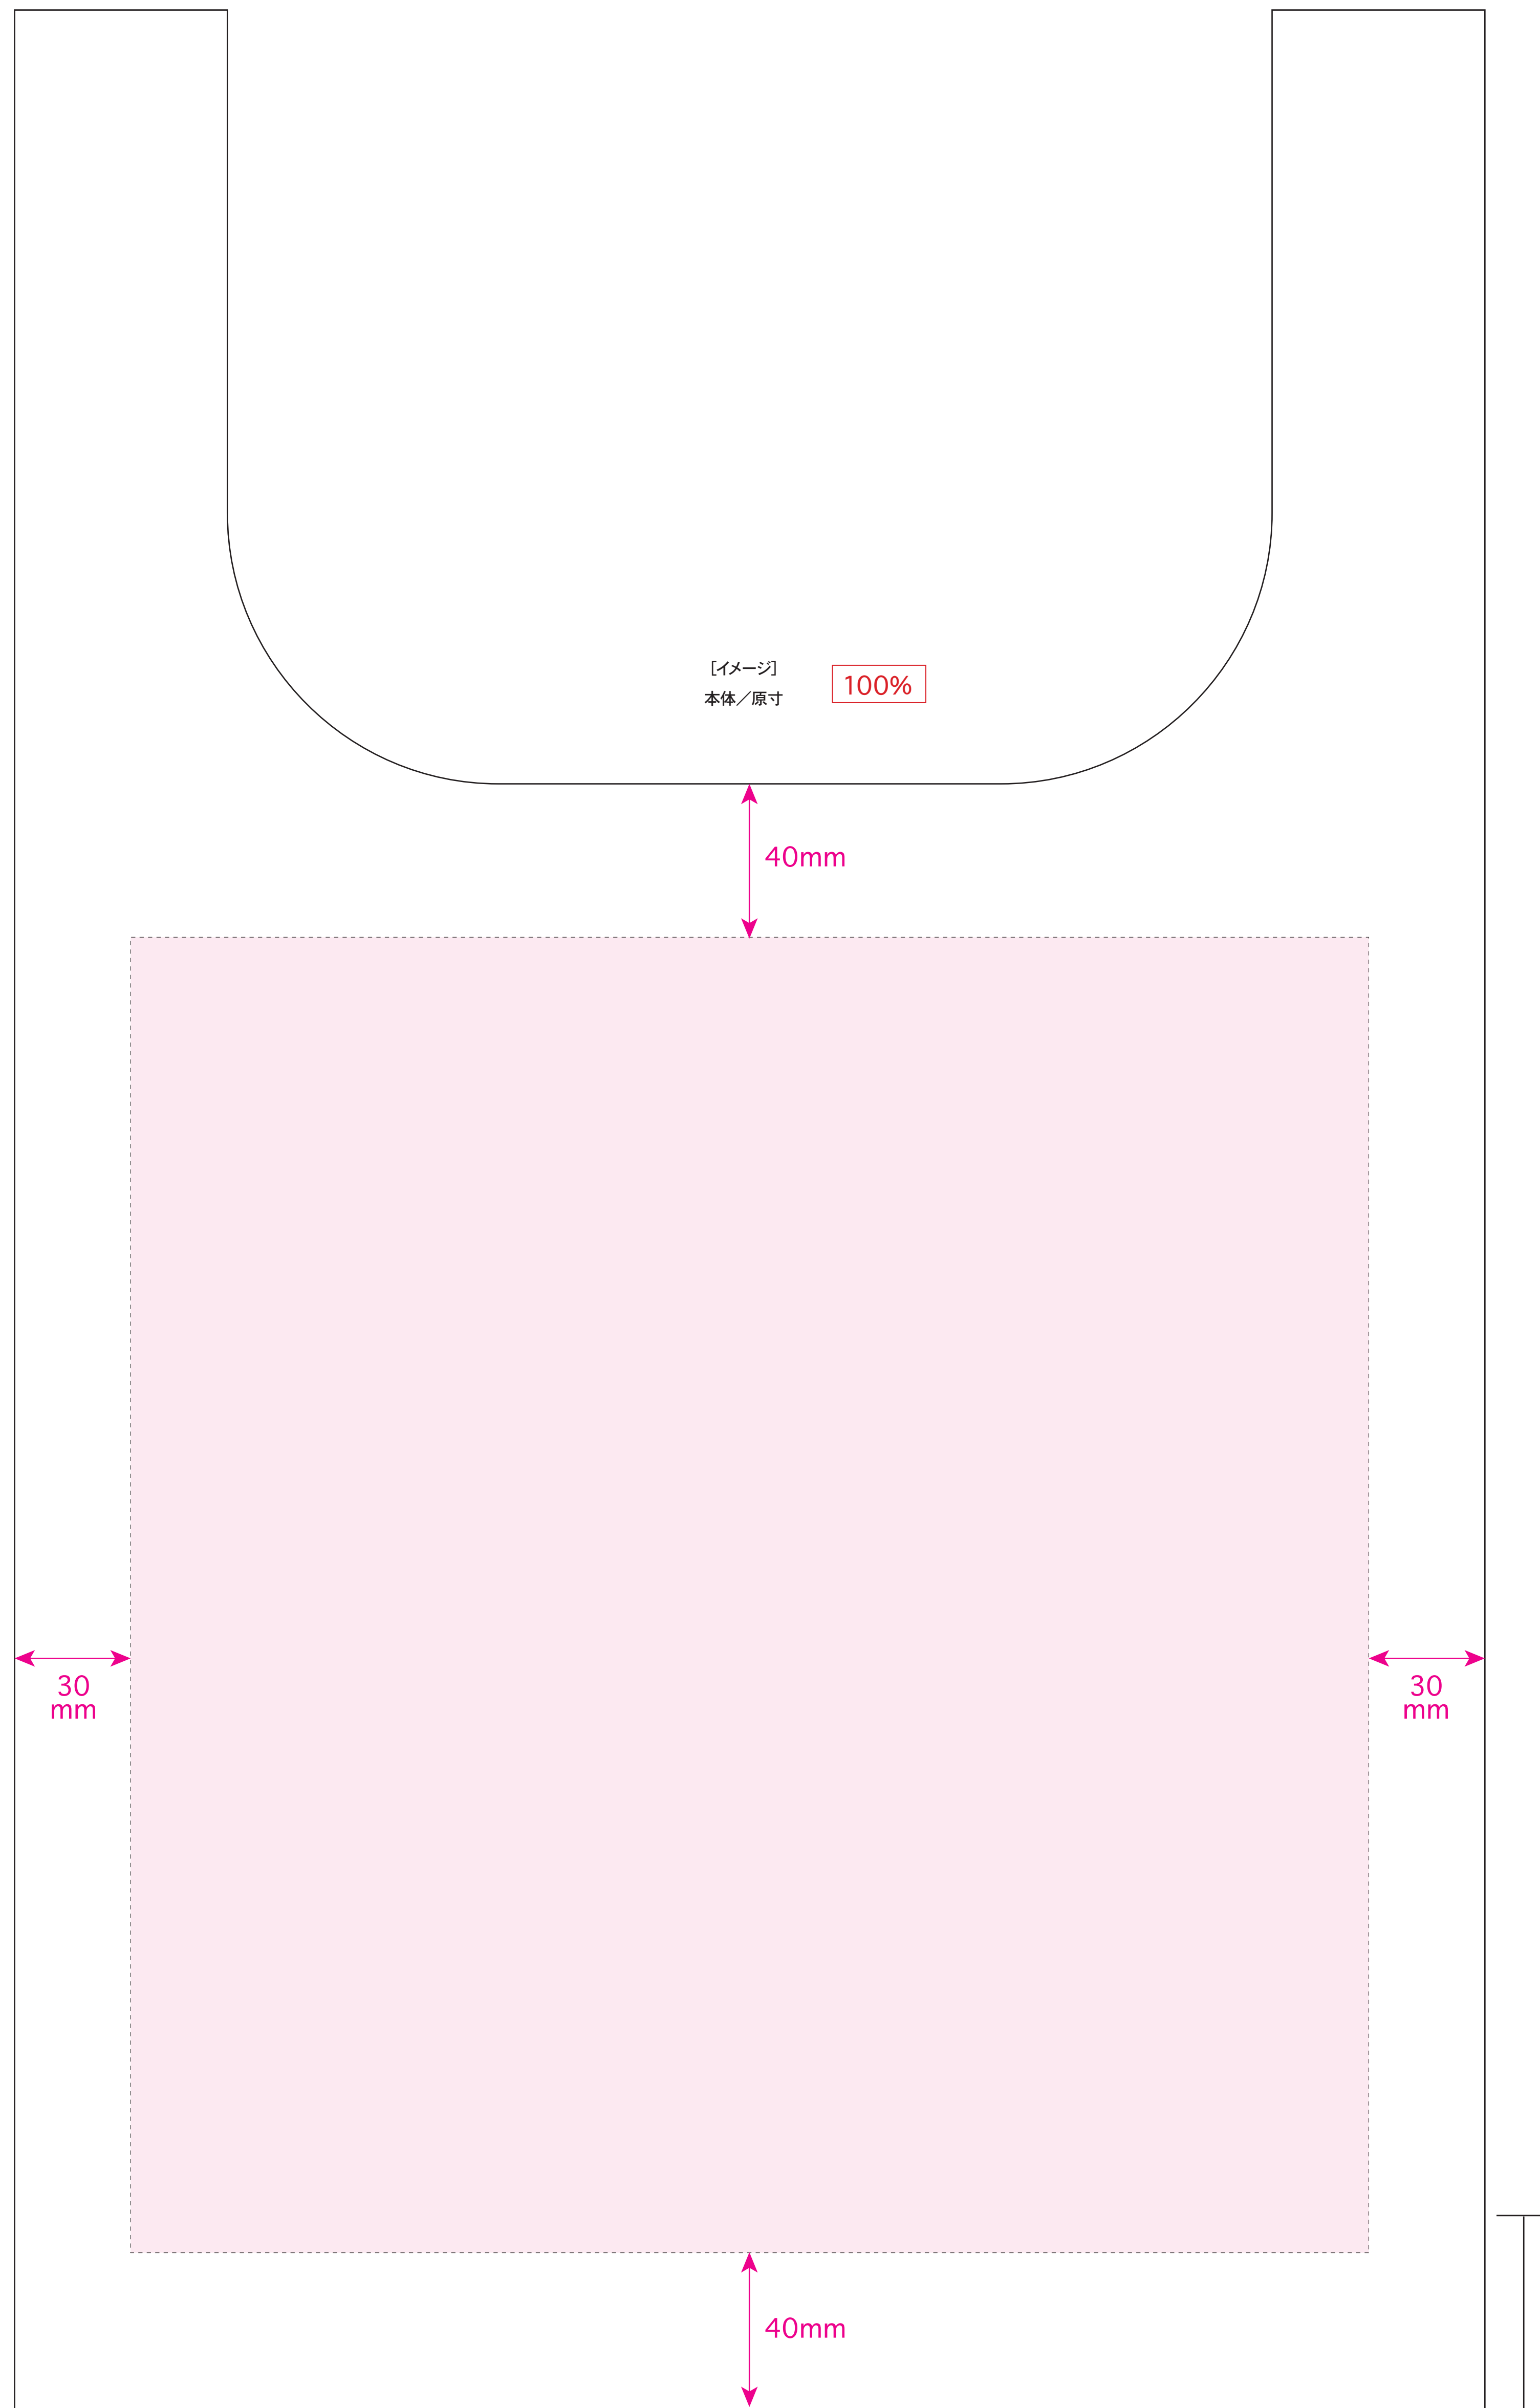

▲ 確認事項

- フルカラー以外の1色印刷方法のデータはK100%で作成して下さい。
- フォントデータはアウトラインにして下さい。
- データは原寸サイズで作成して下さい。
- 画像データは埋め込んで下さい。

印刷可能範囲

名入れサイズ

シルク印刷

印刷可能範囲

印刷サイズ:H200×W280mm

- 印刷サイズ内にデザインを配置してください。
- 印刷デザインを印刷可能範囲内に配置して下さい。

※イメージですので、実際のサイズや位置とは異なる場合がございます。製品には個体差があります。ご了承ください。

※マチ付近の印刷は、物を入れた時にデザインが見えなくなる場合がありますので、ご注意ください。

※細かいデザインは印刷の特性上、潰れたりかすれたりする場合がございます。

▲ 確認事項

- フルカラー以外の1色印刷方法のデータはK100%で作成して下さい。
- フォントデータはアウトラインにして下さい。
- データは原寸サイズで作成して下さい。
- 画像データは埋め込んで下さい。

印刷可能範囲

名入れサイズ

熱転写印刷

印刷可能範囲

印刷サイズ:H215×W280mm

- 印刷サイズ内にデザインを配置して下さい。
- 印刷デザインを印刷可能範囲内に配置して下さい。

※イメージですので、実際のサイズや位置とは異なる場合がございます。製品には個体差があります。ご了承ください。

※マチ付近の印刷は、物を入れた時にデザインが見えなくなる場合がありますので、ご注意ください。

※細かいデザインは印刷の特性上、潰れたりかすれたりする場合がございます。