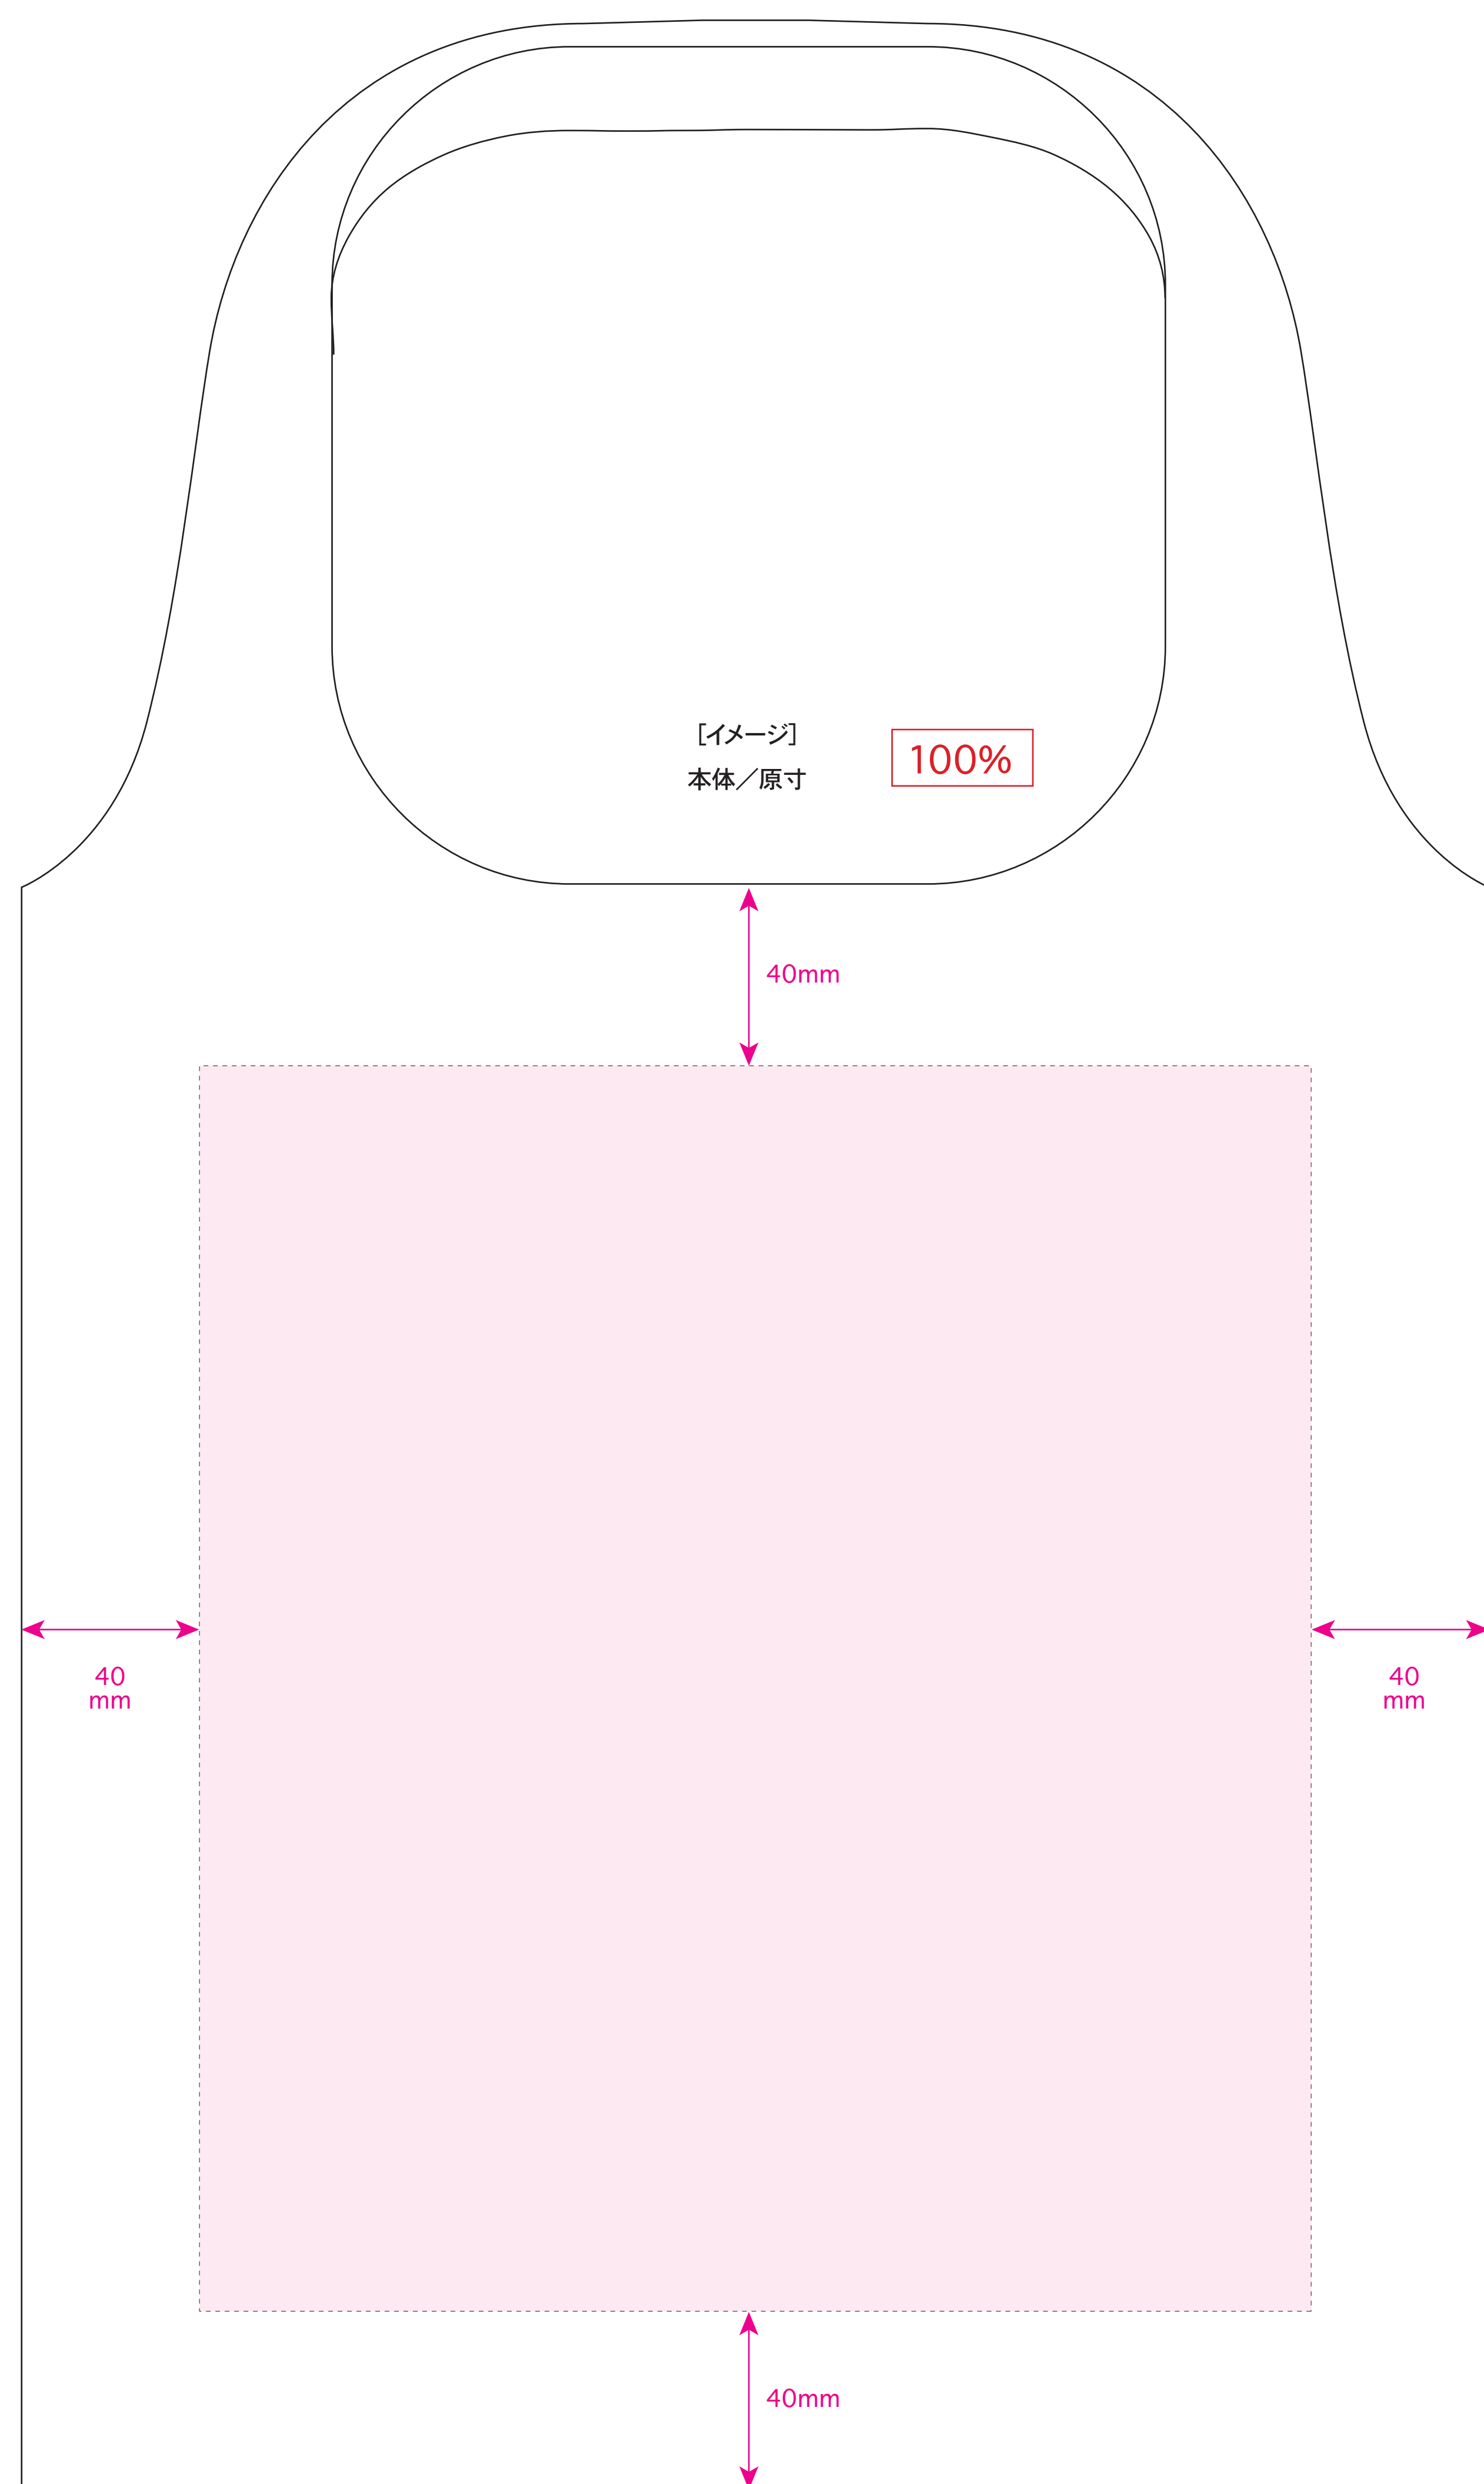

印刷可能範囲

名入れサイズ

⚠ 確認事項

- フルカラー以外の1色印刷方法のデータはK100%で作成して下さい。
- フォントデータはアウトラインにして下さい。
- データは原寸サイズで作成して下さい。
- 画像データは埋め込んで下さい。

シルク印刷

印刷可能範囲

印刷サイズ:H250×W230mm

- 印刷サイズ内にデザインを配置してください。
- 印刷デザインを印刷可能範囲内に配置して下さい。

※イメージですので、実際のサイズや位置とは異なる場合がございます。製品には個体差があります。ご了承ください。

※細かいデザインは印刷の特性上、潰れたりかすれたりする場合がございます。

⚠ 確認事項

- フルカラー以外の1色印刷方法のデータはK100%で作成して下さい。
- フォントデータはアウトラインにして下さい。
- データは原寸サイズで作成して下さい。
- 画像データは埋め込んで下さい。

熱転写印刷

印刷可能範囲

印刷サイズ:H215×W230mm

- 印刷サイズ内にデザインを配置してください。
- 印刷デザインを印刷可能範囲内に配置して下さい。

※イメージですので、実際のサイズや位置とは異なる場合がございます。製品には個体差があります。ご了承ください。

※細かいデザインは印刷の特性上、潰れたりかすれたりする場合がございます。