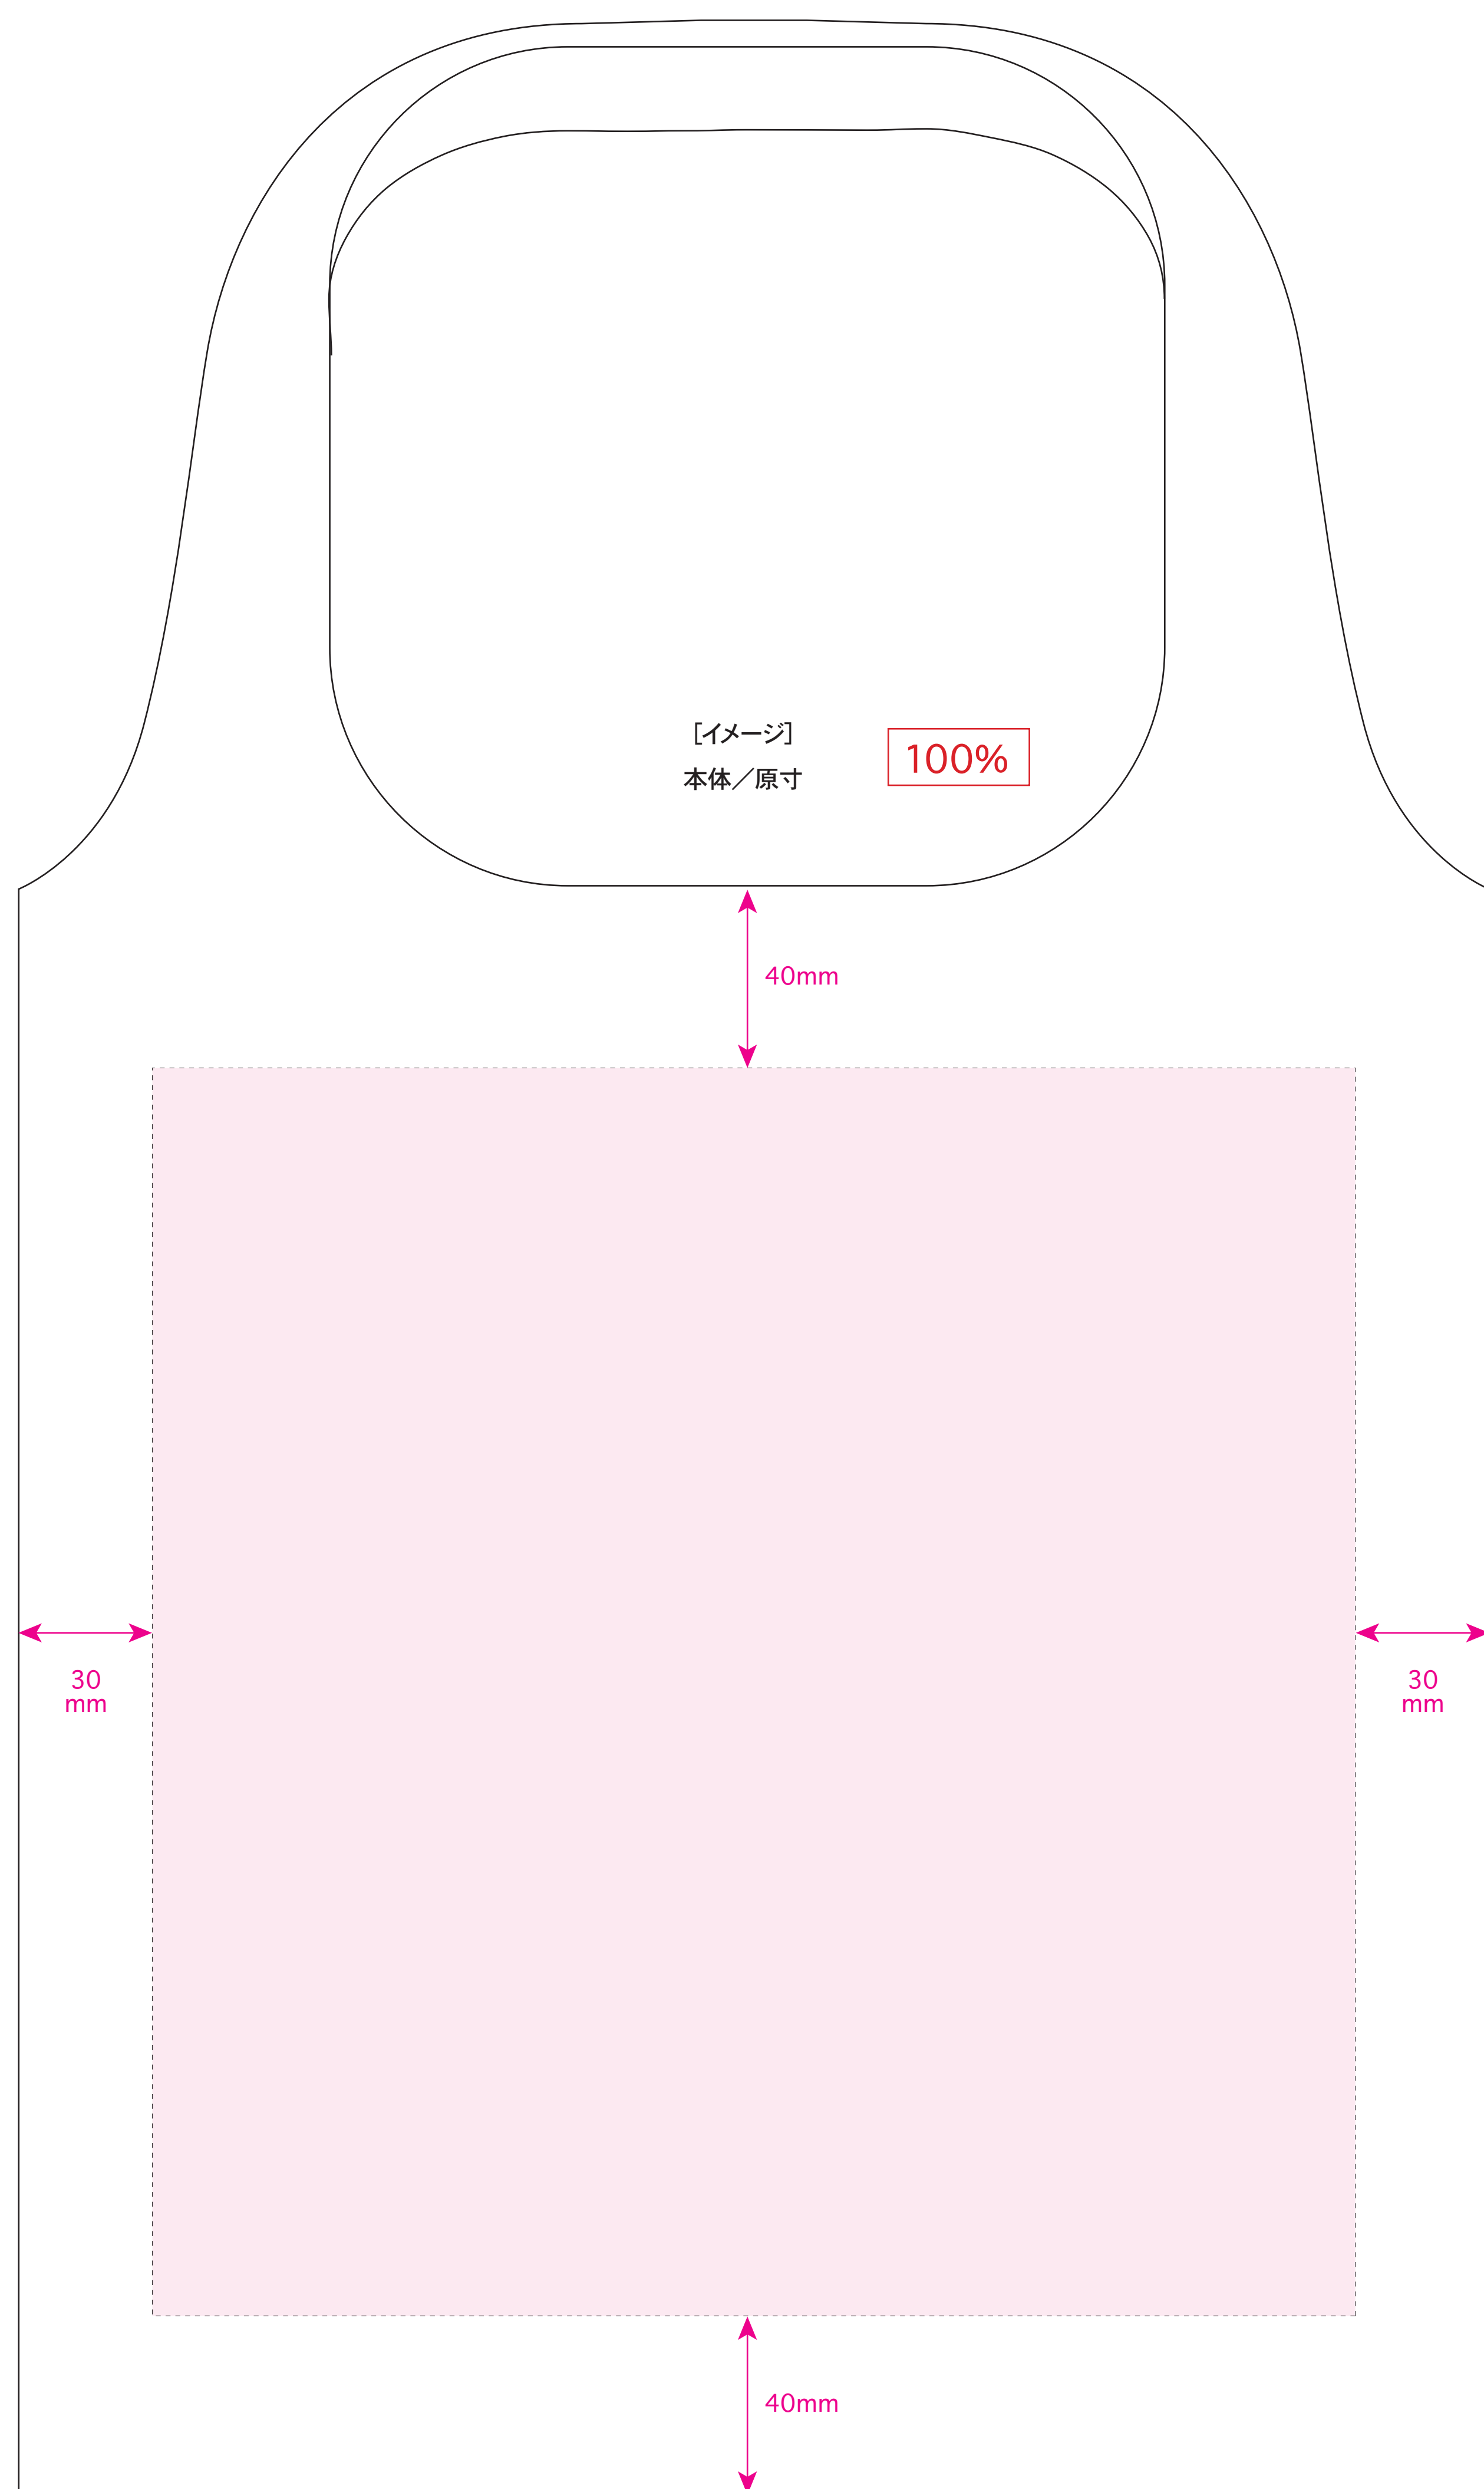

印刷可能範囲

名入れサイズ

⚠ 確認事項

- フルカラー以外の1色印刷方法のデータはK100%で作成して下さい。
- フォントデータはアウトラインにして下さい。
- データは原寸サイズで作成して下さい。
- 画像データは埋め込んで下さい。

シルク印刷

印刷可能範囲

印刷サイズ:H250×W230mm

- 印刷サイズ内にデザインを配置してください。
- 印刷デザインを印刷可能範囲内に配置して下さい。

※イメージですので、実際のサイズや位置とは異なる場合がございます。製品には個体差があります。ご了承ください。

※細かいデザインは印刷の特性上、潰れたりかすれたりする場合がございます。

⚠ 確認事項

- フルカラー以外の1色印刷方法のデータはK100%で作成して下さい。
- フォントデータはアウトラインにして下さい。
- データは原寸サイズで作成して下さい。
- 画像データは埋め込んで下さい。

熱転写印刷

印刷可能範囲

印刷サイズ:H215×W230mm

- 印刷サイズ内にデザインを配置してください。
- 印刷デザインを印刷可能範囲内に配置して下さい。

※イメージですので、実際のサイズや位置とは異なる場合がございます。製品には個体差があります。ご了承ください。

※細かいデザインは印刷の特性上、潰れたりかすれたりする場合がございます。