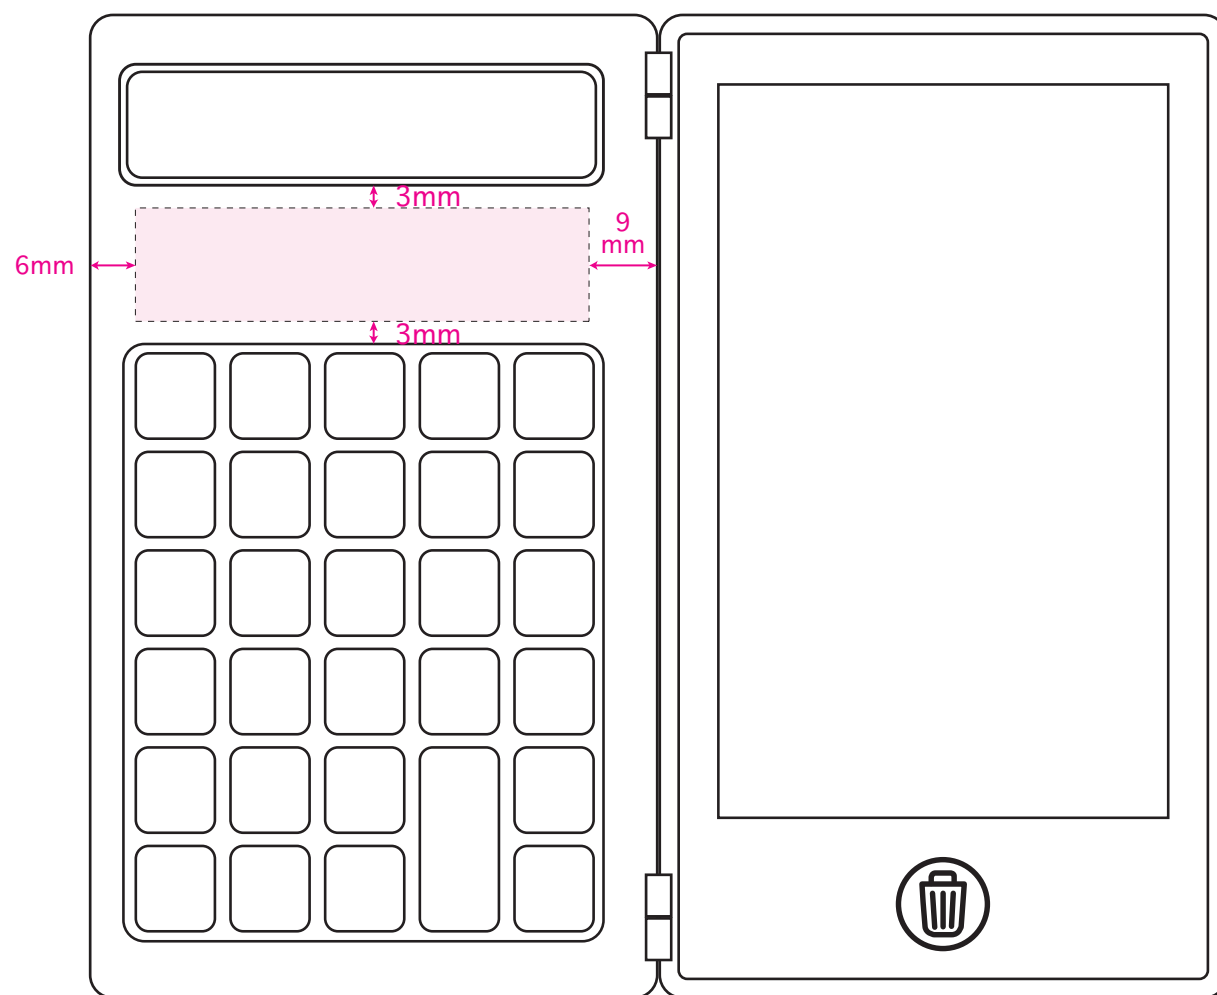

●品番0057 電卓付き電子メモ／本体

⚠ 確認事項

- フルカラー以外の1色印刷方法のデータはK100%で作成して下さい。
- フォントデータはアウトラインにしてください。
- データは原寸サイズで作成して下さい。
- 画像データは埋め込んで下さい。

印刷可能範囲

印刷サイズ

パッド印刷／中面

[イメージ]
本体内側／原寸

100%

印刷サイズ:15×W60mm

- 印刷サイズ内にデザインを配置してください。
- 印刷デザインを印刷可能範囲内に配置して下さい。

印刷可能範囲

※イメージですので、実際のサイズや位置とは異なる場合がございます。製品には個体差があります。ご了承ください。

※細かいデザインは印刷の特性上、潰れたりかすれたりする場合がございます。

●品番0057 電卓付き電子メモ／本体

⚠ 確認事項

- フルカラー以外の1色印刷方法のデータはK100%で作成して下さい。
- フォントデータはアウトラインにして下さい。
- データは原寸サイズで作成して下さい。
- 画像データは埋め込んで下さい。

印刷可能範囲

印刷サイズ

シルク印刷／おもて面

[イメージ]
本体表面／原寸

100%

印刷可能範囲

印刷サイズ:H100×W50mm

- 印刷サイズ内にデザインを配置してください。
- 印刷デザインを印刷可能範囲内に配置して下さい。

印刷可能範囲

印刷サイズ

インクジェット印刷／おもて面

[イメージ]
本体表面／原寸

100%

印刷サイズ:H123×W68mm

- 印刷サイズ内にデザインを配置してください。
- 印刷デザインを印刷可能範囲内に配置して下さい。

※イメージですので、実際のサイズや位置とは異なる場合がございます。製品には個体差があります。ご了承ください。