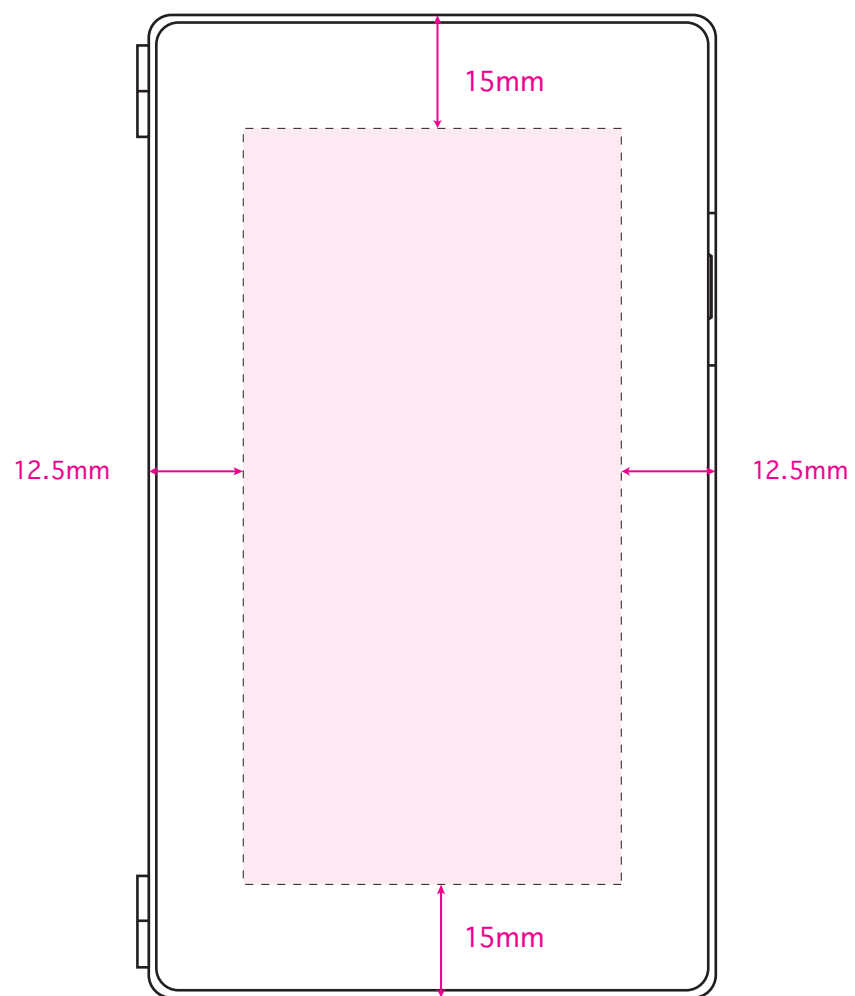

印刷サイズ:15×W60mm

- 印刷サイズ内にデザインを配置してください。
- 印刷デザインを印刷可能範囲内に配置して下さい。

印刷可能範囲

※イメージですので、実際のサイズや位置とは異なる場合がございます。製品には個体差があります。ご了承ください。

※細かいデザインは印刷の特性上、潰れたりかすれたりする場合がございます。

●品番0057 電卓付き電子メモ／本体

⚠ 確認事項

- フルカラー以外の1色印刷方法のデータはK100%で作成して下さい。
- フォントデータはアウトラインにして下さい。
- データは原寸サイズで作成して下さい。
- 画像データは埋め込んで下さい。

印刷可能範囲

印刷サイズ

シルク印刷／おもて面

[イメージ]
本体表面／原寸

100%

印刷可能範囲

印刷サイズ:H100×W50mm

- 印刷サイズ内にデザインを配置してください。
- 印刷デザインを印刷可能範囲内に配置して下さい。

※イメージですので、実際のサイズや位置とは異なる場合がございます。製品には個体差があります。ご了承ください。

※細かいデザインは印刷の特性上、潰れたりかすれたりする場合がございます。

●品番0057 電卓付き電子メモ／本体

⚠ 確認事項

- フルカラー以外の1色印刷方法のデータはK100%で作成して下さい。
- フォントデータはアウトラインにして下さい。
- データは原寸サイズで作成して下さい。
- 画像データは埋め込んで下さい。

印刷可能範囲

印刷サイズ

インクジェット印刷／おもて面

[イメージ]
本体表面／原寸

100%

印刷サイズ:H123×W68mm

- 印刷サイズ内にデザインを配置してください。
- 印刷デザインを印刷可能範囲内に配置して下さい。

※イメージですので、実際のサイズや位置とは異なる場合がございます。製品には個体差があります。ご了承ください。