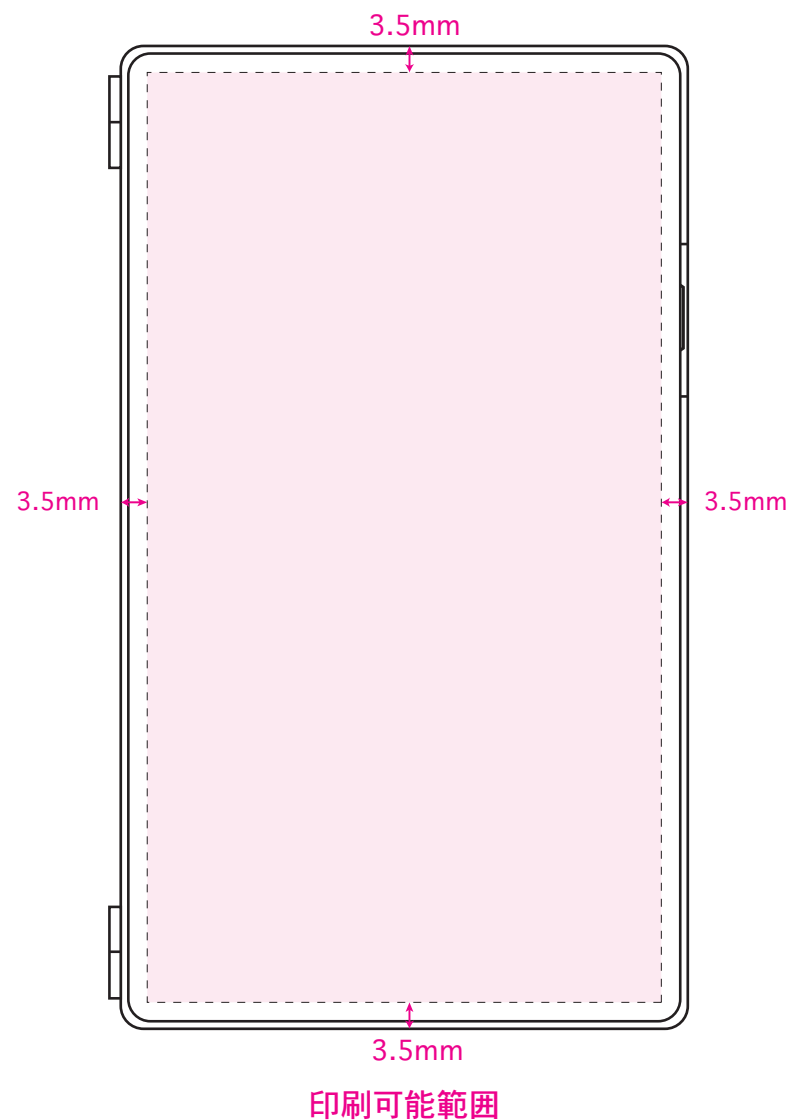

印刷サイズ:15×W60mm

- 印刷サイズ内にデザインを配置してください。
- 印刷デザインを印刷可能範囲内に配置して下さい。

印刷可能範囲

※イメージですので、実際のサイズや位置とは異なる場合がございます。製品には個体差があります。ご了承ください。

※細かいデザインは印刷の特性上、潰れたりかすれたりする場合がございます。

●品番0057 電卓付き電子メモ／本体

⚠ 確認事項

- フルカラー以外の1色印刷方法のデータはK100%で作成して下さい。
- フォントデータはアウトラインにして下さい。
- データは原寸サイズで作成して下さい。
- 画像データは埋め込んで下さい。

印刷可能範囲

印刷サイズ

シルク印刷／おもて面

[イメージ]
本体表面／原寸

100%

印刷可能範囲

印刷サイズ:H100×W50mm

- 印刷サイズ内にデザインを配置してください。
- 印刷デザインを印刷可能範囲内に配置して下さい。

※イメージですので、実際のサイズや位置とは異なる場合がございます。製品には個体差があります。ご了承ください。

※細かいデザインは印刷の特性上、潰れたりかすれたりする場合がございます。

●品番0057 電卓付き電子メモ／本体

⚠ 確認事項

- フルカラー以外の1色印刷方法のデータはK100%で作成して下さい。
- フォントデータはアウトラインにして下さい。
- データは原寸サイズで作成して下さい。
- 画像データは埋め込んで下さい。

印刷可能範囲

印刷サイズ

インクジェット印刷／おもて面

[イメージ]
本体表面／原寸

100%

印刷サイズ:H123×W68mm

- 印刷サイズ内にデザインを配置してください。
- 印刷デザインを印刷可能範囲内に配置して下さい。

※イメージですので、実際のサイズや位置とは異なる場合がございます。製品には個体差があります。ご了承ください。