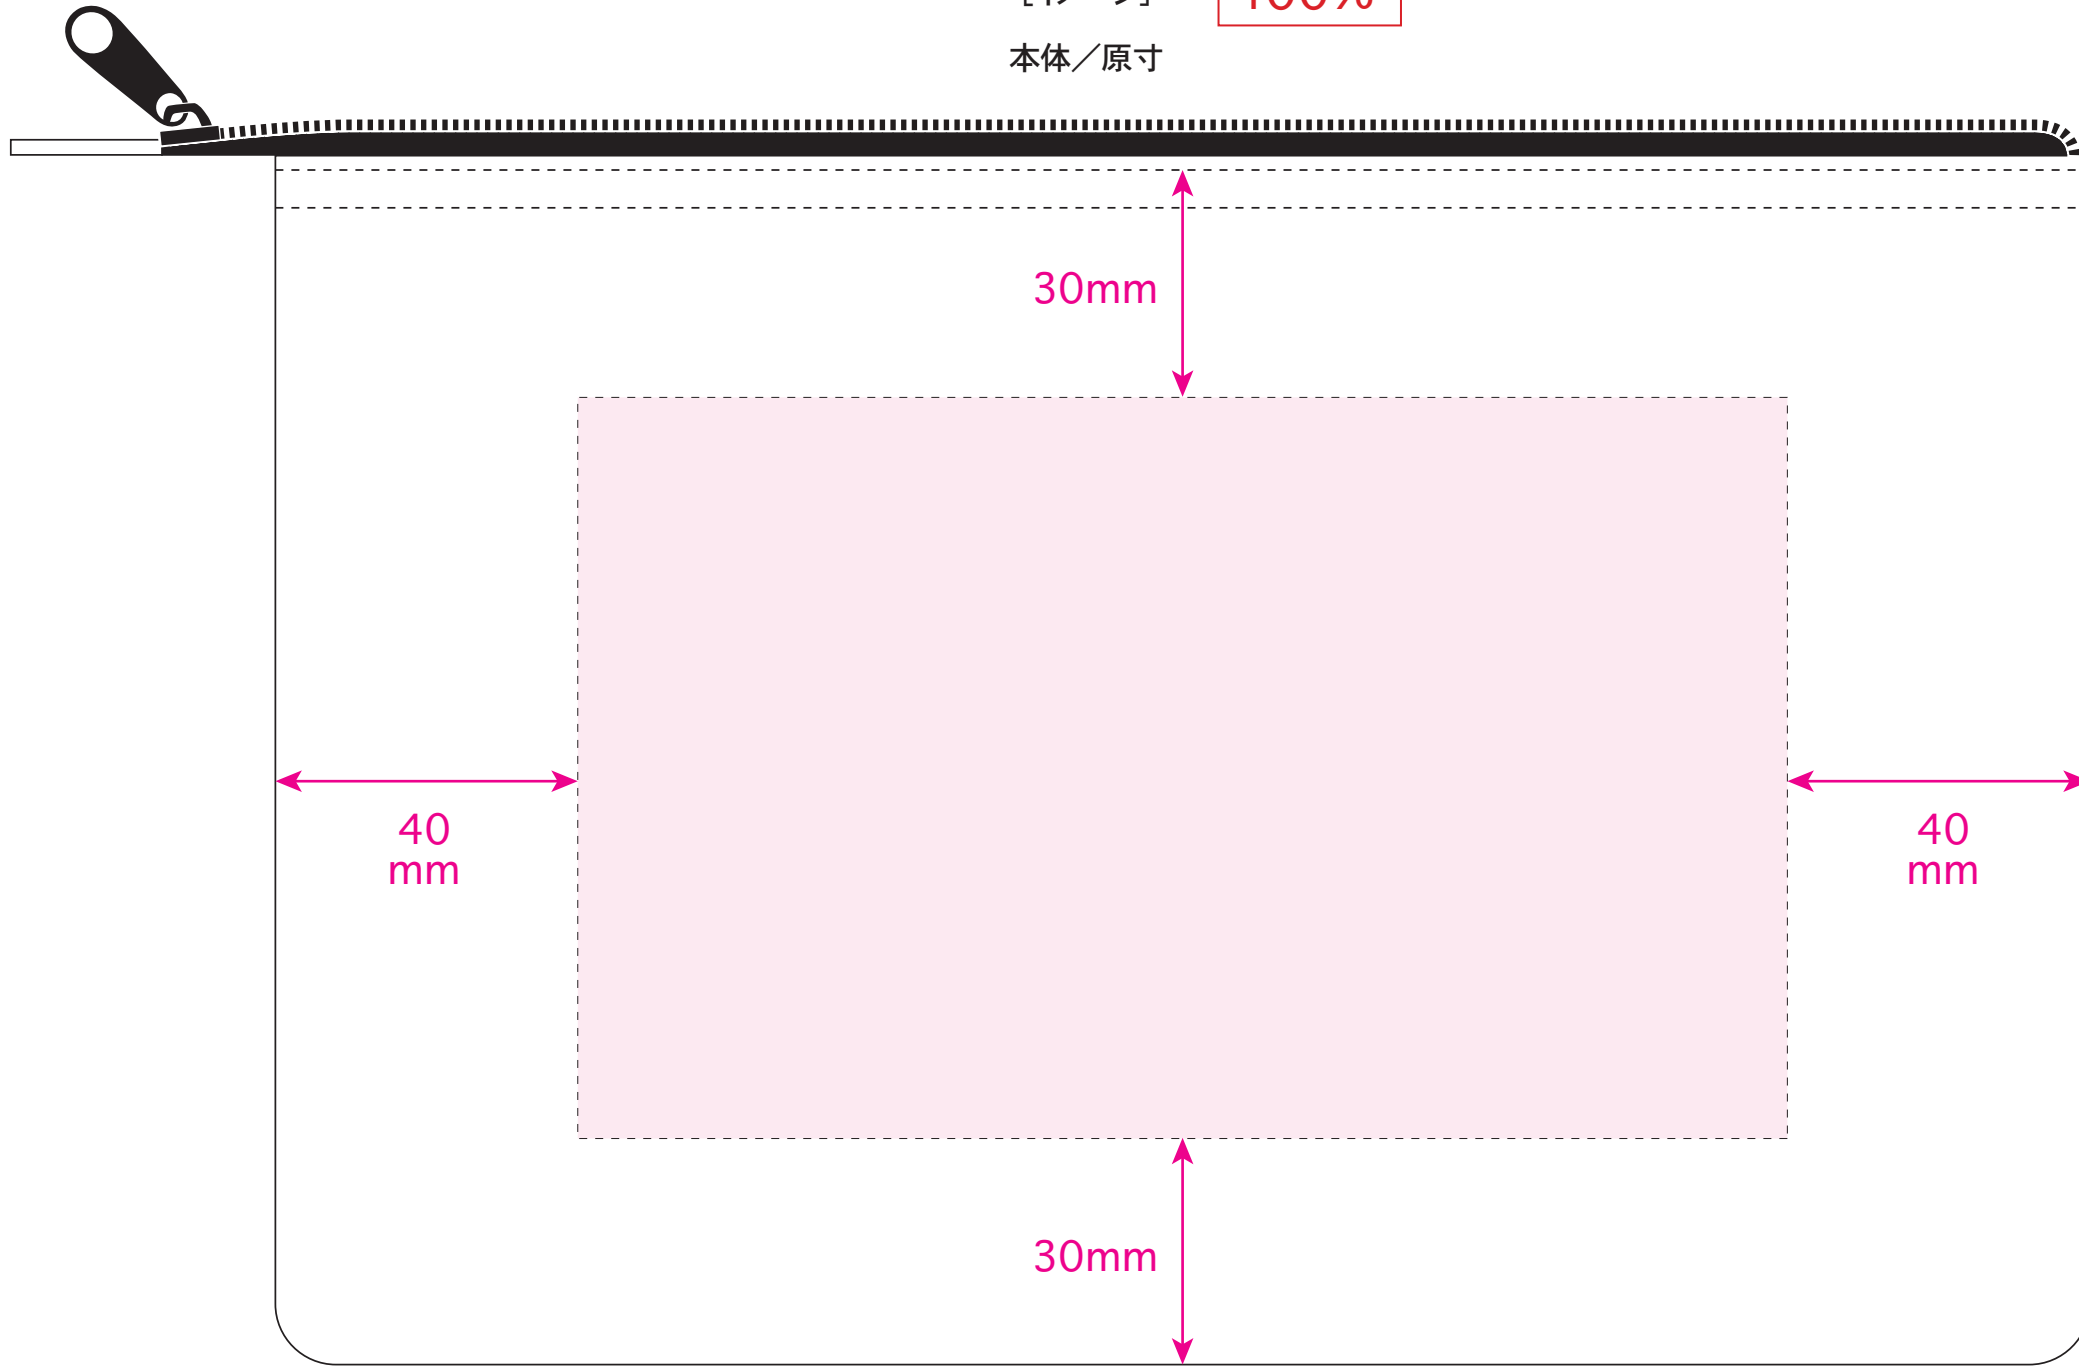

本体／原寸

- 印刷サイズ内にデザインを配置してください。
- 印刷デザインを印刷可能範囲内に配置して下さい。

印刷可能範囲

※イメージですので、実際のサイズや位置とは異なる場合がございます。製品には個体差があります。ご了承ください。

※細かいデザインは印刷の特性上、潰れたりかすれたりする場合がございます。

●品番0072 テントクロスクリアポーチA5／本体

⚠確認事項

- フルカラー以外の1色印刷方法のデータはK100%で作成して下さい。
- フォントデータはアウトラインにして下さい。
- データは原寸サイズで作成して下さい。
- 画像データは埋め込んで下さい。

印刷可能範囲

印刷サイズ

シルク印刷／うら面

★うら面

[イメージ]

100%

本体／原寸

印刷可能範囲

印刷サイズ:H90×W160mm

- 印刷サイズ内にデザインを配置してください。
- 印刷デザインを印刷可能範囲内に配置して下さい。

※イメージですので、実際のサイズや位置とは異なる場合がございます。製品には個体差があります。ご了承ください。

※細かいデザインは印刷の特性上、潰れたりかすれたりする場合がございます。