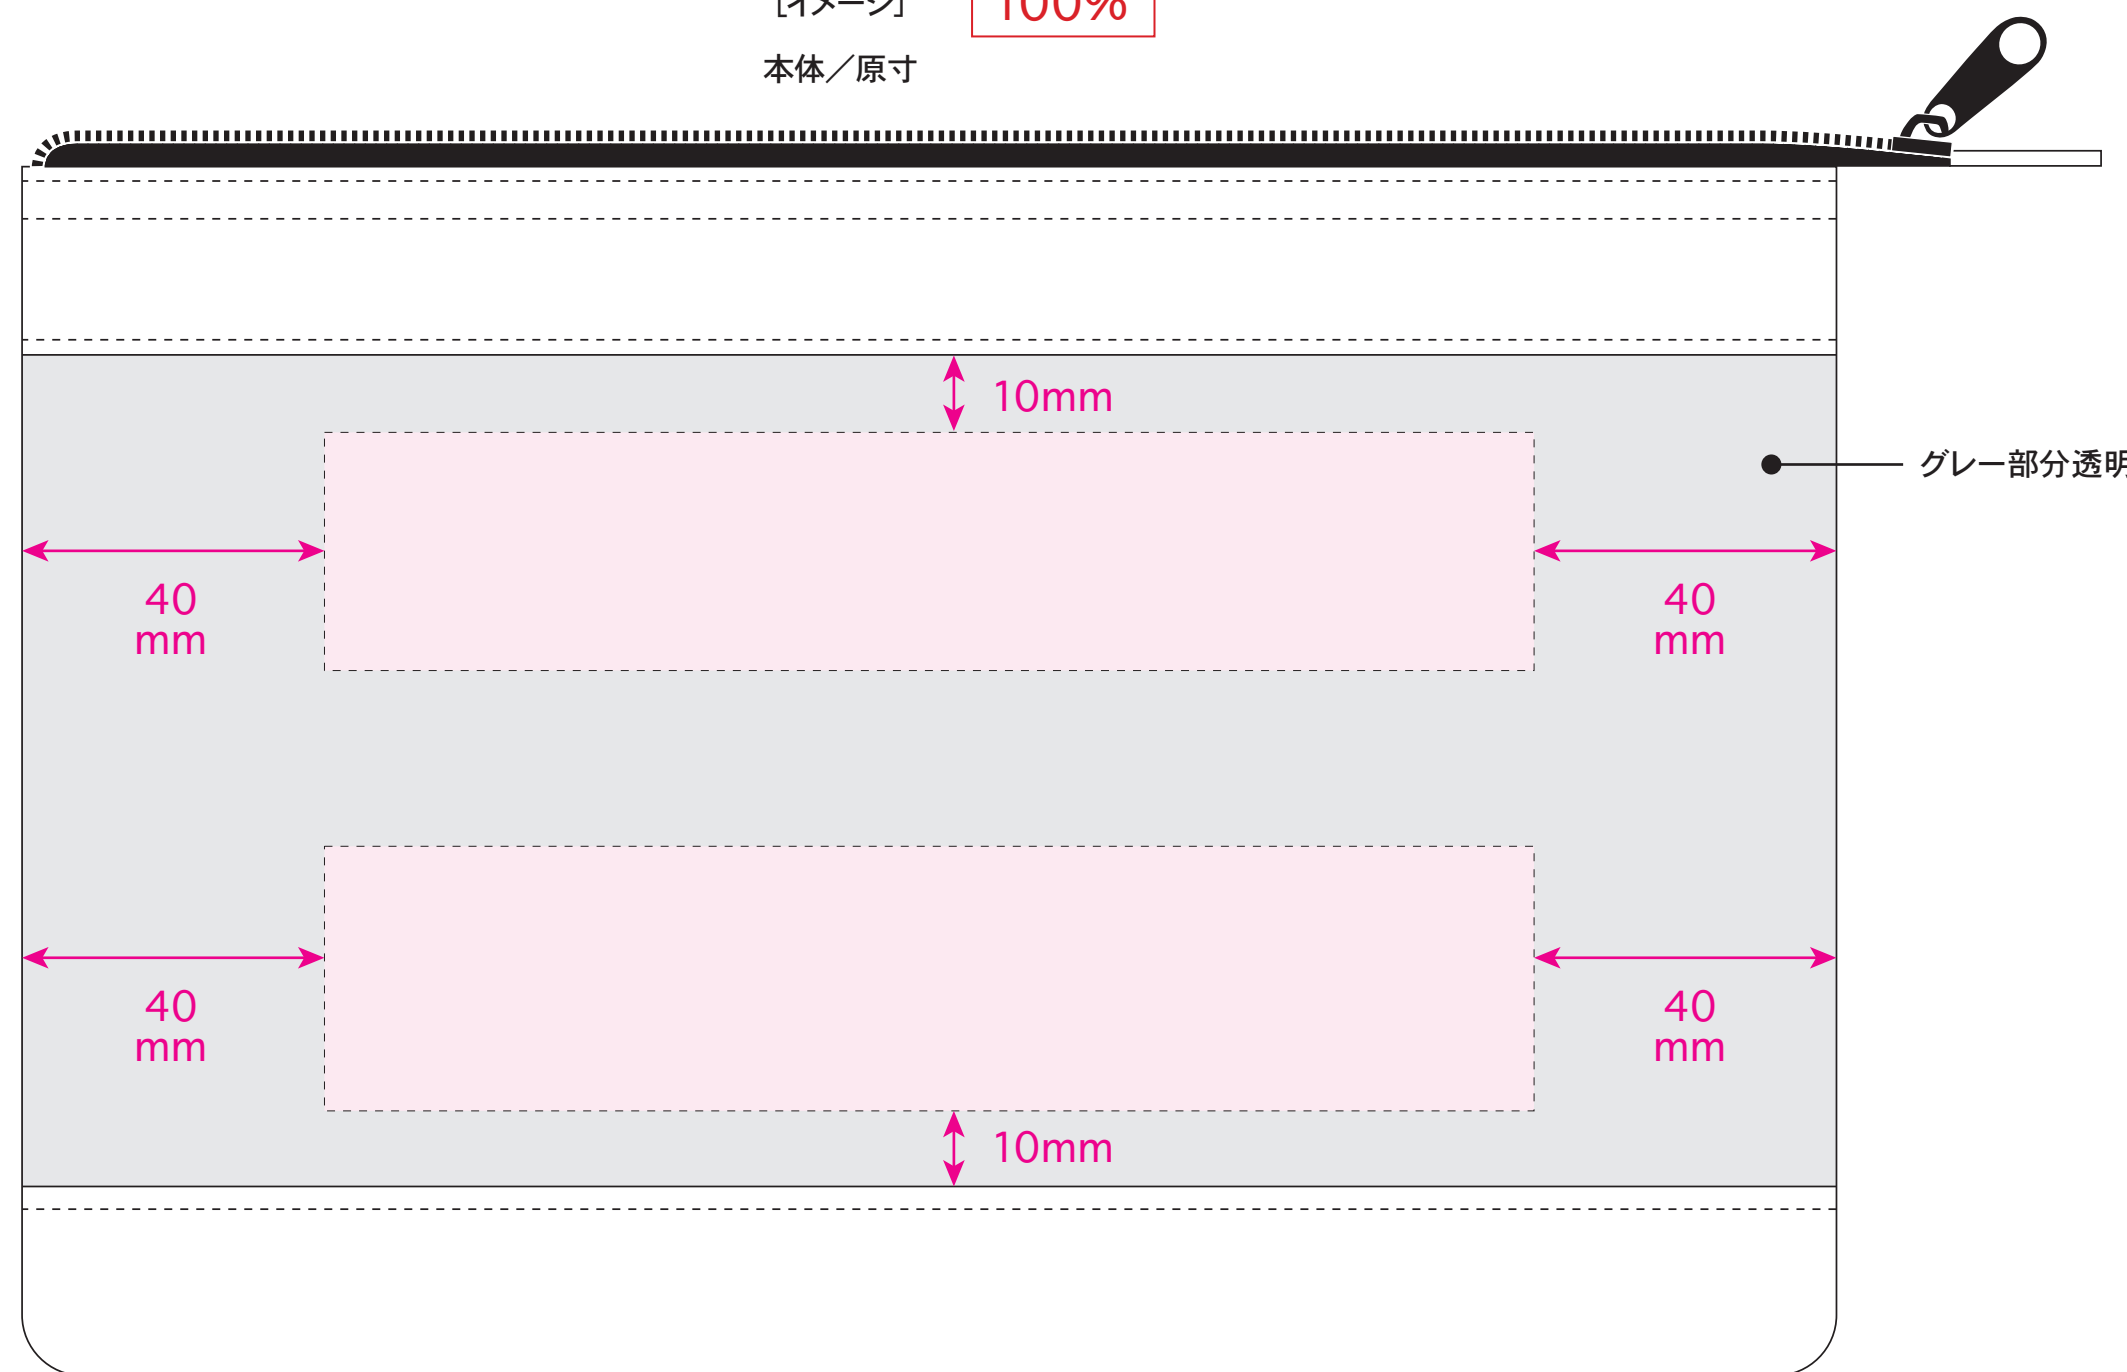

⚠ 確認事項

- フルカラー以外の1色印刷方法のデータはK100%で作成して下さい。
- フォントデータはアウトラインにしてください。
- データは原寸サイズで作成して下さい。
- 画像データは埋め込んで下さい。

印刷可能範囲

印刷サイズ

パッド印刷／おもて面

★おもて面

[イメージ]

100%

本体／原寸

- 印刷サイズ内にデザインを配置してください。
- 印刷デザインを印刷可能範囲内に配置して下さい。

印刷可能範囲

※イメージですので、実際のサイズや位置とは異なる場合がございます。製品には個体差があります。ご了承ください。

※細かいデザインは印刷の特性上、潰れたりかすれたりする場合がございます。

●品番0072 テントクロスクリアポーチA5／本体

⚠確認事項

- フルカラー以外の1色印刷方法のデータはK100%で作成して下さい。
- フォントデータはアウトラインにして下さい。
- データは原寸サイズで作成して下さい。
- 画像データは埋め込んで下さい。

印刷可能範囲

印刷サイズ

シルク印刷／うら面

★うら面

[イメージ]

100%

本体／原寸

印刷可能範囲

印刷サイズ:H90×W160mm

- 印刷サイズ内にデザインを配置してください。
- 印刷デザインを印刷可能範囲内に配置して下さい。

※イメージですので、実際のサイズや位置とは異なる場合がございます。製品には個体差があります。ご了承ください。

※細かいデザインは印刷の特性上、潰れたりかすれたりする場合がございます。