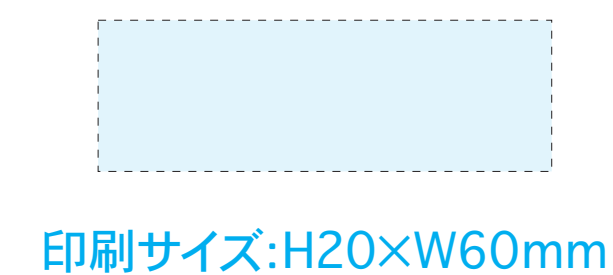

⚠ 確認事項

- フルカラー以外の1色印刷方法のデータはK100%で作成して下さい。
- フォントデータはアウトラインにしてください。
- データは原寸サイズで作成して下さい。
- 画像データは埋め込んで下さい。

印刷可能範囲

印刷サイズ

パッド印刷／おもて面

★おもて面

[イメージ]

100%

本体／原寸

- 印刷サイズ内にデザインを配置してください。
- 印刷デザインを印刷可能範囲内に配置して下さい。

印刷可能範囲

※イメージですので、実際のサイズや位置とは異なる場合がございます。製品には個体差があります。ご了承ください。

※細かいデザインは印刷の特性上、潰れたりかすれたりする場合がございます。

●品番0072 テントクロスクリアポーチA5／本体

⚠確認事項

- フルカラー以外の1色印刷方法のデータはK100%で作成して下さい。
- フォントデータはアウトラインにして下さい。
- データは原寸サイズで作成して下さい。
- 画像データは埋め込んで下さい。

印刷可能範囲

印刷サイズ

シルク印刷／うら面

★うら面

[イメージ]

100%

本体／原寸

印刷可能範囲

印刷サイズ:H90×W160mm

- 印刷サイズ内にデザインを配置してください。
- 印刷デザインを印刷可能範囲内に配置して下さい。

※イメージですので、実際のサイズや位置とは異なる場合がございます。製品には個体差があります。ご了承ください。

※細かいデザインは印刷の特性上、潰れたりかすれたりする場合がございます。