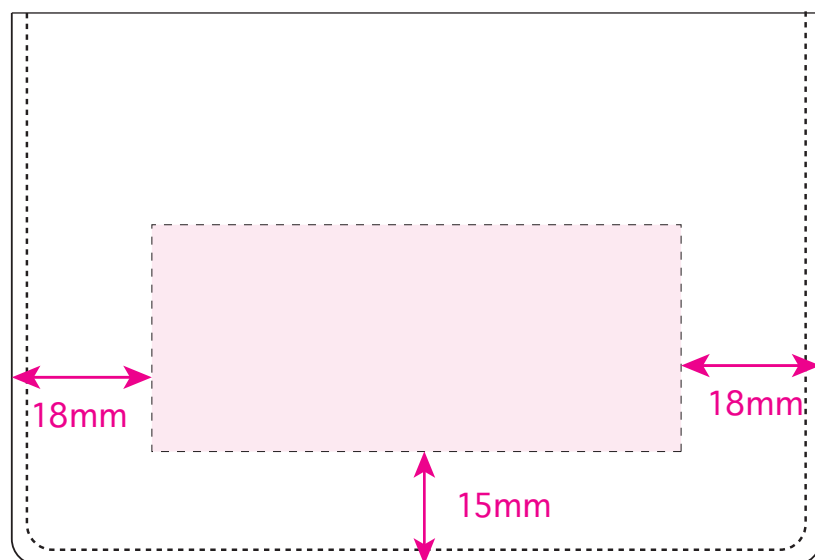

●品番0075 リサイクルカードケース／本体

⚠ 確認事項

- フルカラー以外の1色印刷方法のデータはK100%で作成して下さい。
- フォントデータはアウトラインにして下さい。
- データは原寸サイズで作成して下さい。
- 画像データは埋め込んで下さい。

印刷色:ゴールド・シルバーのみ

箔押し・型押し印刷／おもて面

★おもて面

[イメージ]

100%

本体(外面)／原寸

印刷可能範囲

印刷サイズ:H30×W70mm

- 印刷サイズ内にデザインを配置してください。
- 印刷デザインを印刷可能範囲内に配置して下さい。

※イメージですので、実際のサイズや位置とは異なる場合がございます。製品には個体差があります。ご了承ください。

※ベタ部分が大きい、または文字が細かいデザインはご相談ください。

●品番0075 リサイクルカードケース／本体

⚠ 確認事項

- フルカラー以外の1色印刷方法のデータはK100%で作成して下さい。
- フォントデータはアウトラインにして下さい。
- データは原寸サイズで作成して下さい。
- 画像データは埋め込んで下さい。

印刷色:ゴールド・シルバーのみ

印刷可能範囲

印刷サイズ

箔押し・型押し印刷／中面

★中面

[イメージ]

100%

本体(中面)／原寸

印刷可能範囲

印刷サイズ:H20×W70mm

- 印刷サイズ内にデザインを配置してください。
- 印刷デザインを印刷可能範囲内に配置して下さい。

※イメージですので、実際のサイズや位置とは異なる場合がございます。製品には個体差があります。ご了承ください。

※ベタ部分大きい、または文字が細かいデザインはご相談ください。