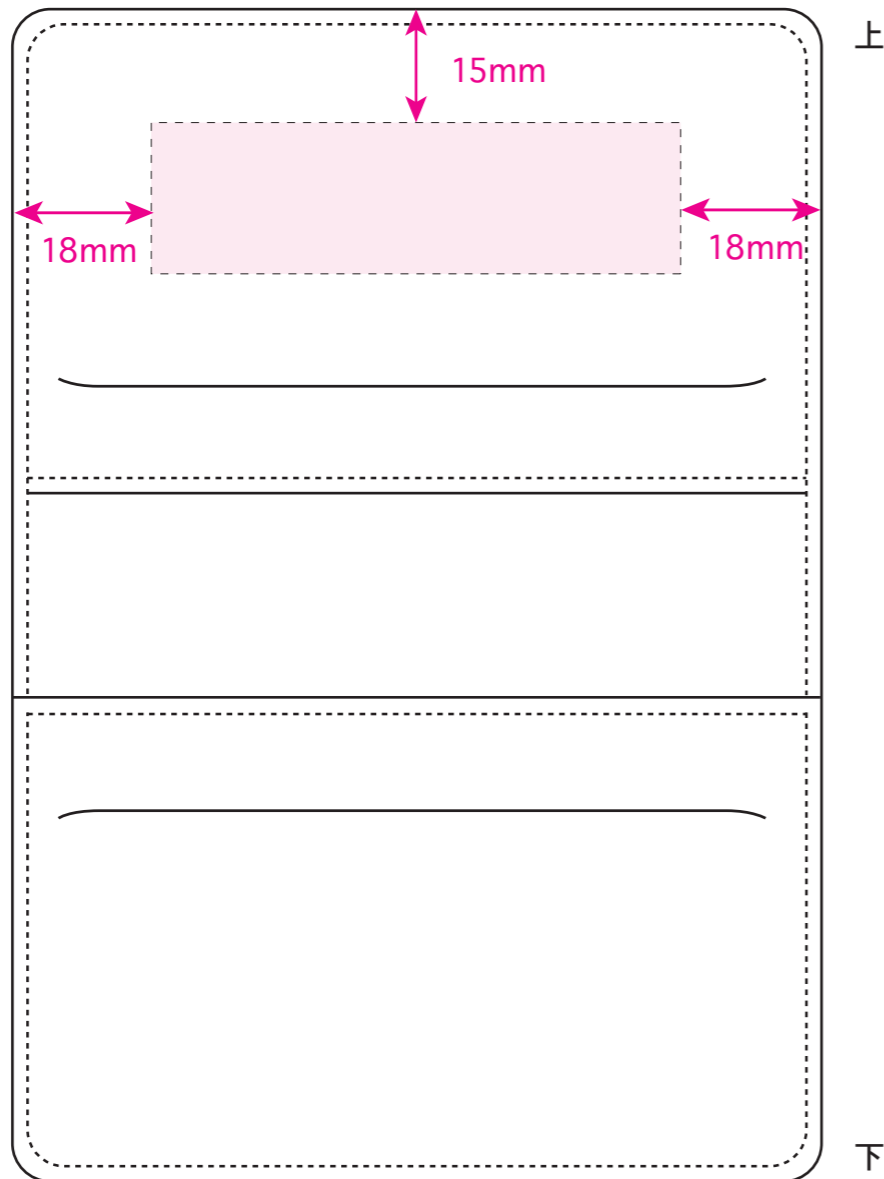

本体(外面)／原寸

印刷可能範囲

印刷サイズ:H30×W70mm

- 印刷サイズ内にデザインを配置してください。
- 印刷デザインを印刷可能範囲内に配置して下さい。

※イメージですので、実際のサイズや位置とは異なる場合がございます。製品には個体差があります。ご了承ください。

※ベタ部分が大きい、または文字が細かいデザインはご相談ください。

●品番0075 リサイクルカードケース／本体

⚠ 確認事項

- フルカラー以外の1色印刷方法のデータはK100%で作成して下さい。
- フォントデータはアウトラインにして下さい。
- データは原寸サイズで作成して下さい。
- 画像データは埋め込んで下さい。

印刷色:ゴールド・シルバーのみ

印刷可能範囲

印刷サイズ

箔押し・型押し印刷／中面

★中面

[イメージ]

100%

本体(中面)／原寸

印刷可能範囲

印刷サイズ:H20×W70mm

- 印刷サイズ内にデザインを配置してください。
- 印刷デザインを印刷可能範囲内に配置して下さい。

※イメージですので、実際のサイズや位置とは異なる場合がございます。製品には個体差があります。ご了承ください。

※ベタ部分大きい、または文字が細かいデザインはご相談ください。