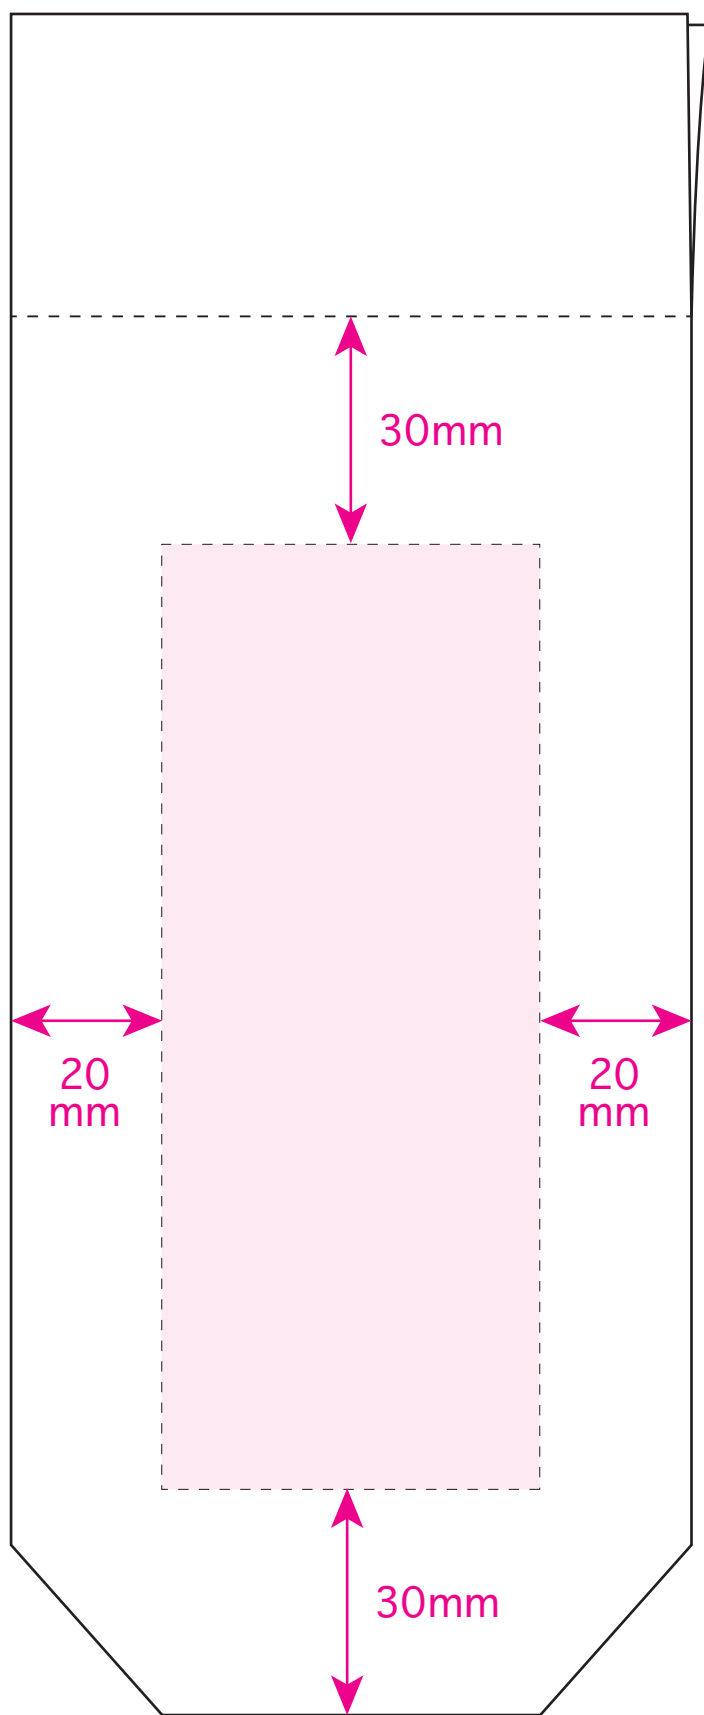

印刷サイズ

⚠ 確認事項

- フルカラー以外の1色印刷方法のデータはK100%で作成して下さい。
- フォントデータはアウトラインにして下さい。
- データは原寸サイズで作成して下さい。
- 画像データは埋め込んで下さい。

シルク印刷

[イメージ]
本体／原寸

100%

印刷可能範囲

印刷サイズ:H120×W30mm

- 印刷サイズ内にデザインを配置してください。
- 印刷デザインを印刷可能範囲内に配置して下さい。

※イメージですので、実際のサイズや位置とは異なる場合がございます。製品には個体差があります。ご了承ください。

※細かいデザインは印刷の特性上、潰れたりかすれたりする場合がございます。

●品番0105 ウッドハンドル遮光耐風折り傘(晴雨兼用)／カバー

印刷可能範囲

印刷サイズ

⚠ 確認事項

- フルカラー以外の1色印刷方法のデータはK100%で作成して下さい。
- フォントデータはアウトラインにして下さい。
- データは原寸サイズで作成して下さい。
- 画像データは埋め込んで下さい。

熱転写印刷

[イメージ]
本体／原寸

100%

印刷可能範囲

印刷サイズ:H110×W50mm

- 印刷サイズ内にデザインを配置してください。
- 印刷デザインを印刷可能範囲内に配置して下さい。

※イメージですので、実際のサイズや位置とは異なる場合がございます。製品には個体差があります。ご了承ください。

※細かいデザインは印刷の特性上、潰れたりかすれたりする場合がございます。

⚠ 確認事項

- フルカラー以外の1色印刷方法のデータはK100%で作成して下さい。
- フォントデータはアウトラインにして下さい。
- データは原寸サイズで作成して下さい。
- 画像データは埋め込んで下さい。

パッド印刷

[イメージ]

100%

本体(ハンドル)／原寸

印刷サイズ:H35×W14mm

- 印刷サイズ内にデザインを配置してください。
- 印刷デザインを印刷可能範囲内に配置して下さい。