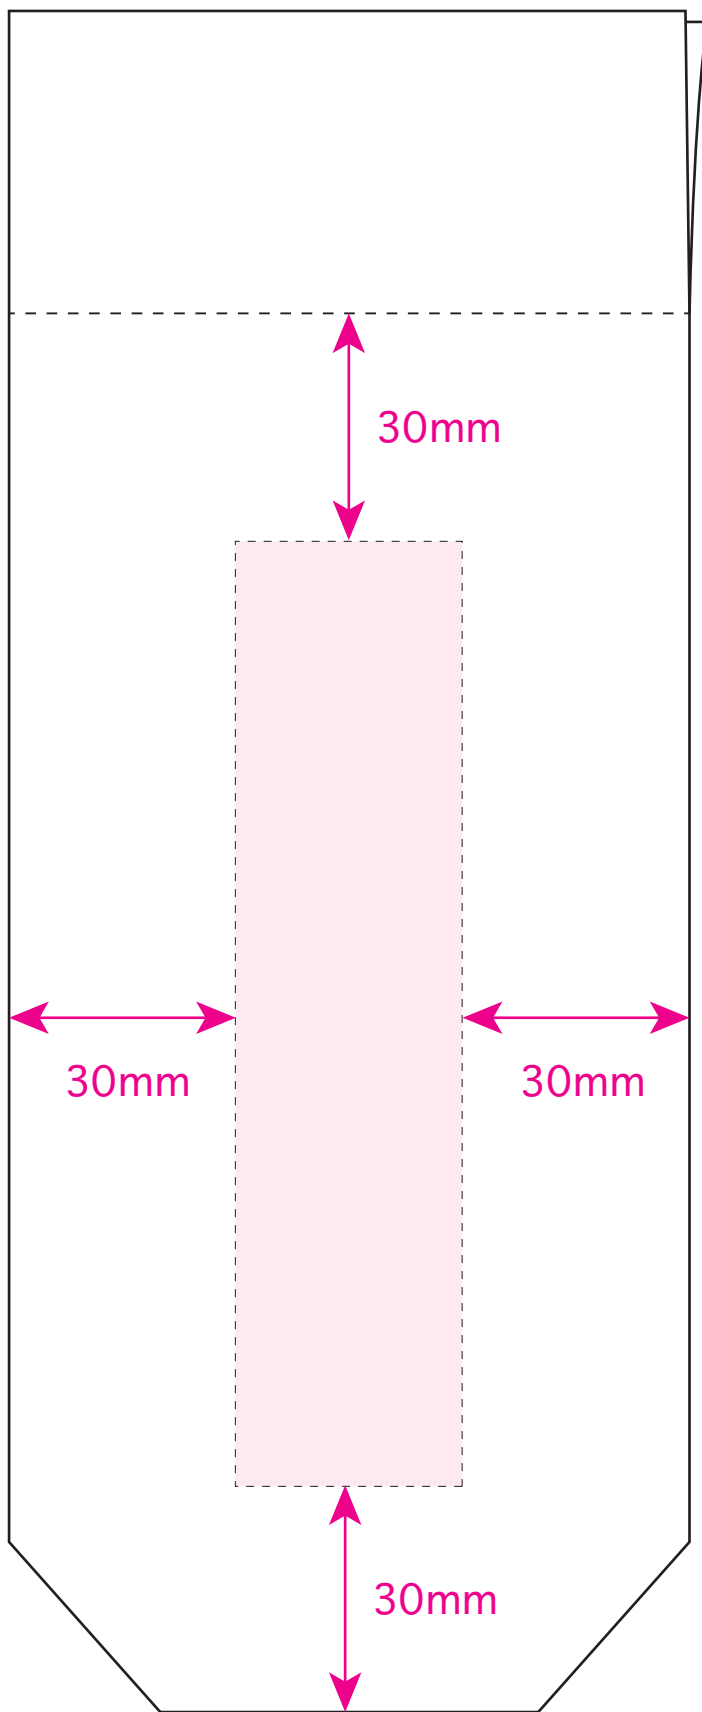

印刷可能範囲

印刷サイズ:H120×W120mm

- 印刷サイズ内にデザインを配置してください。
- 印刷デザインを印刷可能範囲内に配置して下さい。

※イメージですので、実際のサイズや位置とは異なる場合がございます。製品には個体差があります。ご了承ください。

※細かいデザインは印刷の特性上、潰れたりかすれたりする場合がございます。

●品番0105 ウッドハンドル遮光耐風折り傘(晴雨兼用)／カバー

印刷可能範囲

印刷サイズ

⚠ 確認事項

- フルカラー以外の1色印刷方法のデータはK100%で作成して下さい。
- フォントデータはアウトラインにして下さい。
- データは原寸サイズで作成して下さい。
- 画像データは埋め込んで下さい。

シルク印刷

[イメージ]
本体／原寸

100%

印刷可能範囲

印刷サイズ:H120×W30mm

- 印刷サイズ内にデザインを配置してください。
- 印刷デザインを印刷可能範囲内に配置して下さい。

※イメージですので、実際のサイズや位置とは異なる場合がございます。製品には個体差があります。ご了承ください。

※細かいデザインは印刷の特性上、潰れたりかすれたりする場合がございます。

●品番0105 ウッドハンドル遮光耐風折り傘(晴雨兼用)／カバー

印刷可能範囲

印刷サイズ

⚠ 確認事項

- フルカラー以外の1色印刷方法のデータはK100%で作成して下さい。
- フォントデータはアウトラインにして下さい。
- データは原寸サイズで作成して下さい。
- 画像データは埋め込んで下さい。

熱転写印刷

[イメージ]
本体／原寸

100%

印刷可能範囲

印刷サイズ:H110×W50mm

- 印刷サイズ内にデザインを配置してください。
- 印刷デザインを印刷可能範囲内に配置して下さい。

※イメージですので、実際のサイズや位置とは異なる場合がございます。製品には個体差があります。ご了承ください。

※細かいデザインは印刷の特性上、潰れたりかすれたりする場合がございます。