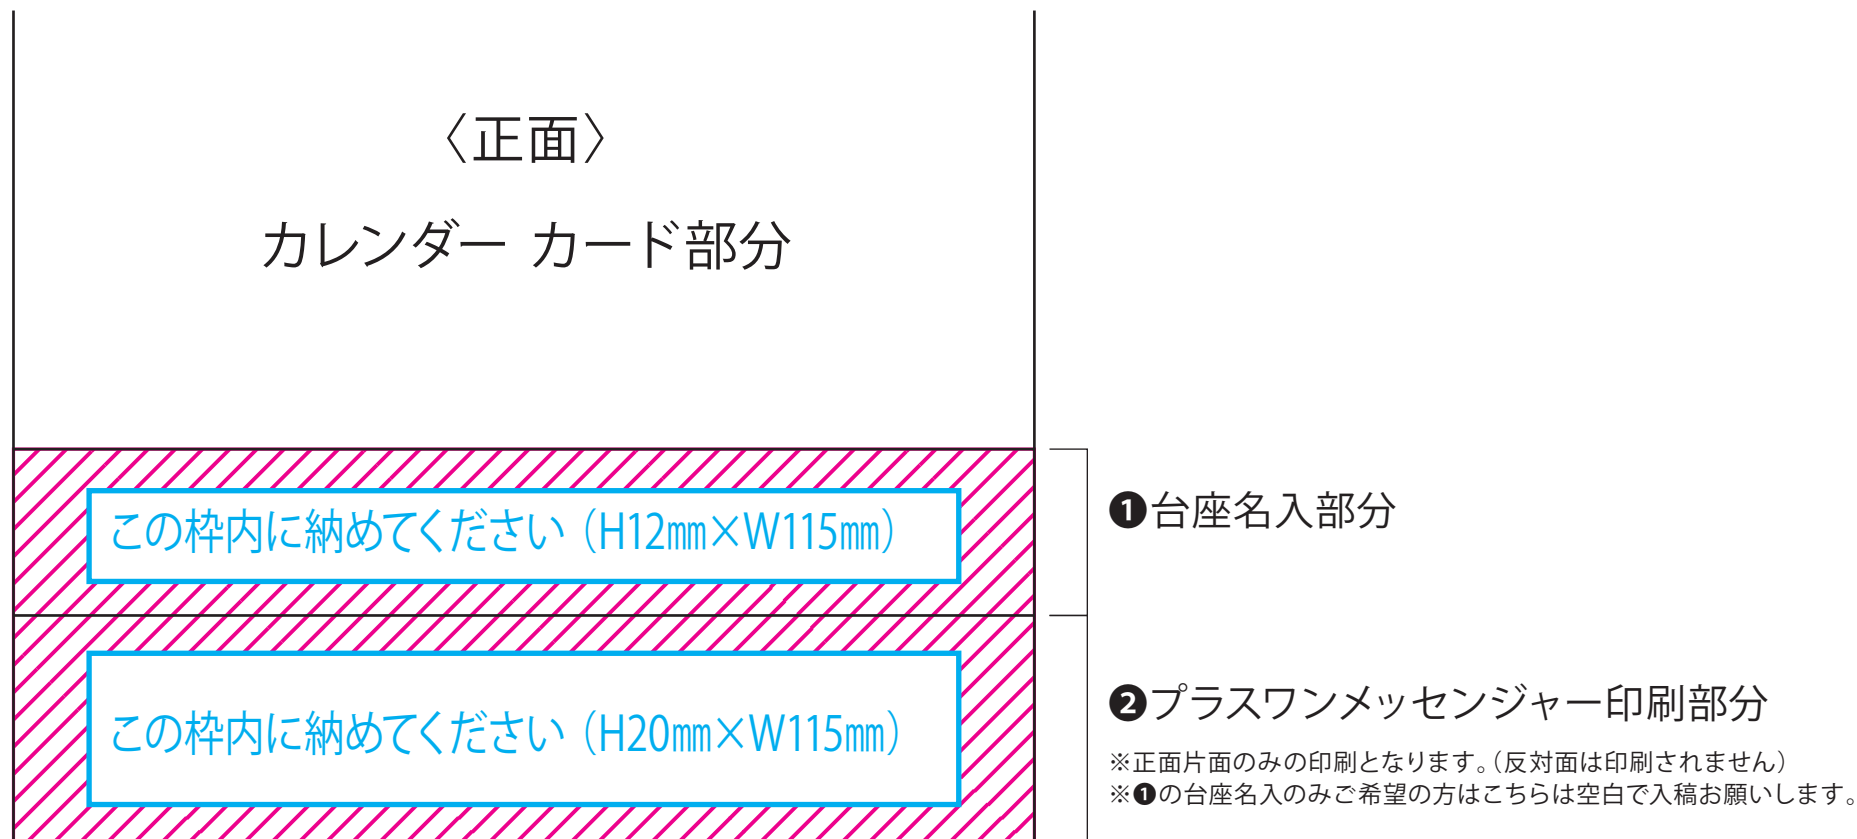

〈フルカラー卓上 台座名入れ&プラスワンメッセージー IW104 テンプレート〉

ご注意

1. 元のレイヤーは編集禁止とします。必ず「ここにデザインしてください」のレイヤーにデザインをお願いいたします。
2. 画像は埋め込みでお願いいたします。
解像度は原寸350dpi程度。大きすぎるor小さすぎるデータはご遠慮ください。

名入不可スペース
(余白が残ります)