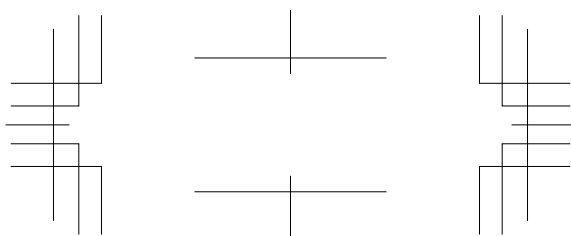

この名入範囲内でデザインデータを作成してください。

(原寸)