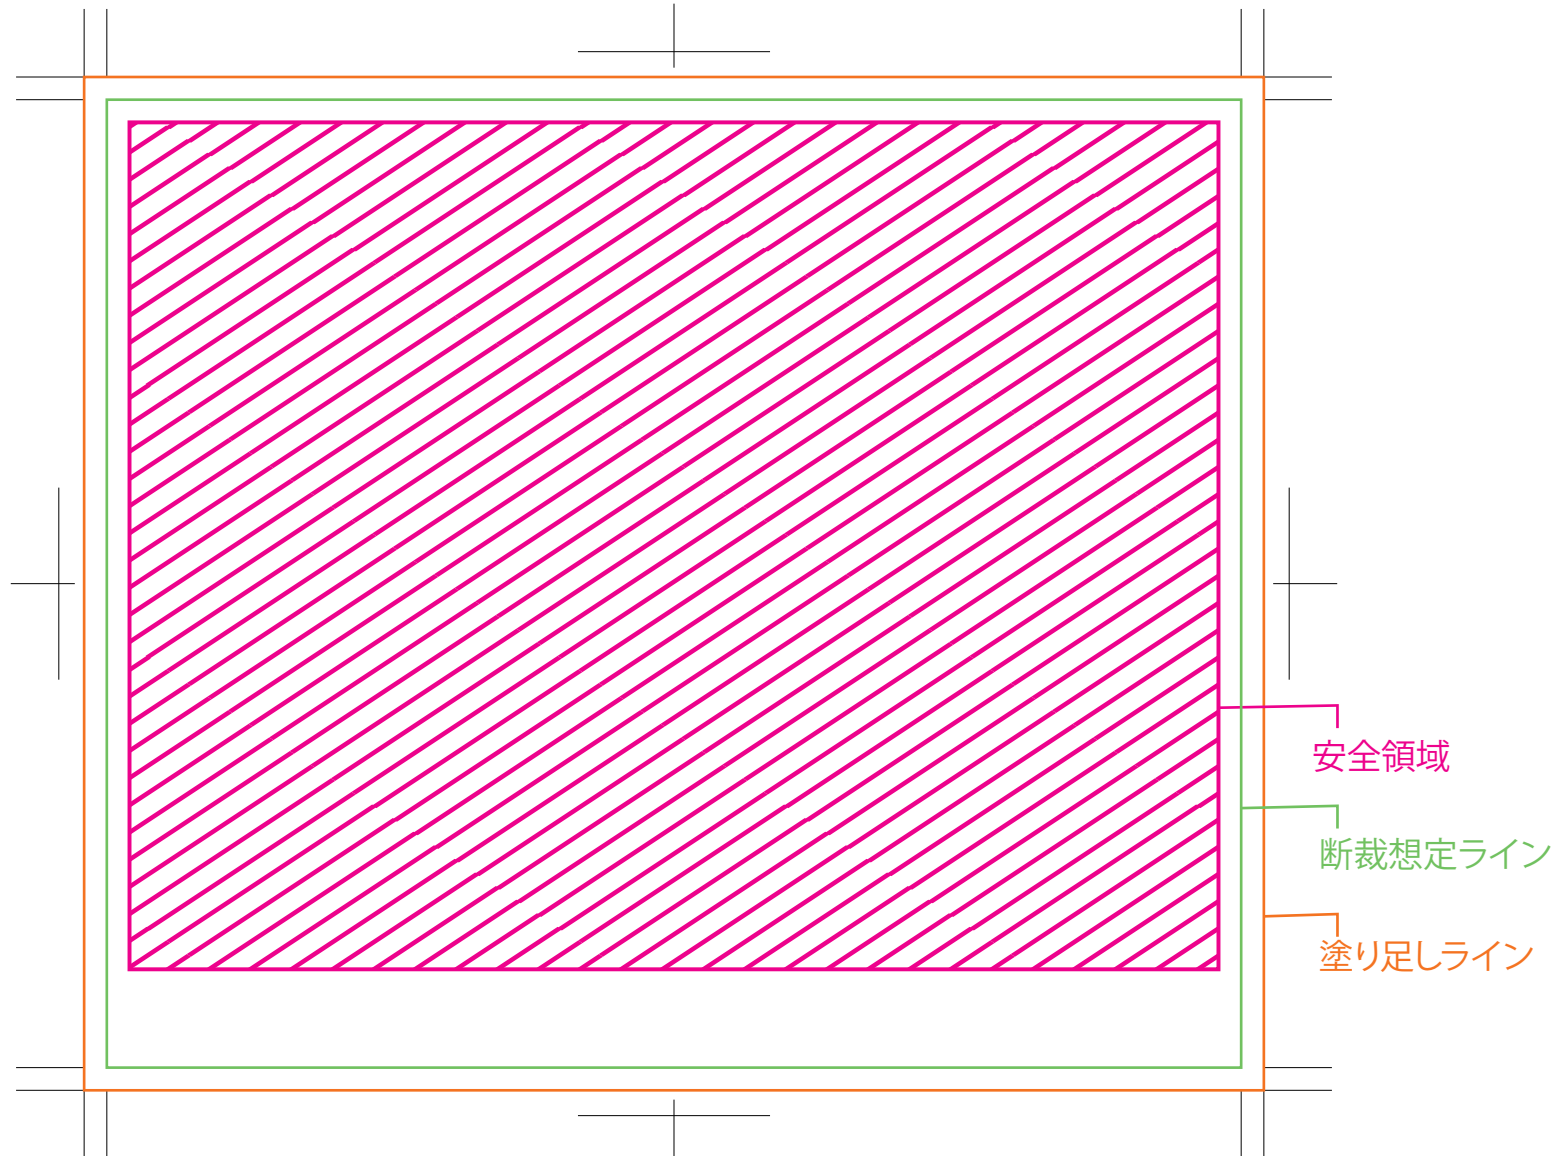

〈 IW151 シルク名入れプレート〉

※名入れはセンターに配置されます。

ご注意

1. 元のレイヤーは編集禁止とします。必ず「ここにデザインしてください」のレイヤーにデザインをお願いいたします。

〈フルカラー卓上オリジナル表紙テンプレート〉
サイズ IW151H

安全領域 切れては困る文字やイラスト、写真等はこの枠内に納めてください。

断裁想定ライン 印刷後、用紙をカットする目安の位置です。

塗り足しライン 背景等、端まである色や画像はこのラインまで配置してください。

ご注意

1. 元のレイヤーは編集禁止とします。必ず「ここにデザインしてください」のレイヤーにデザインをお願いいたします。
2. 画像は埋め込みでお願いいたします。
解像度は原寸350dpi程度。大きすぎるor小さすぎるデータはご遠慮ください。