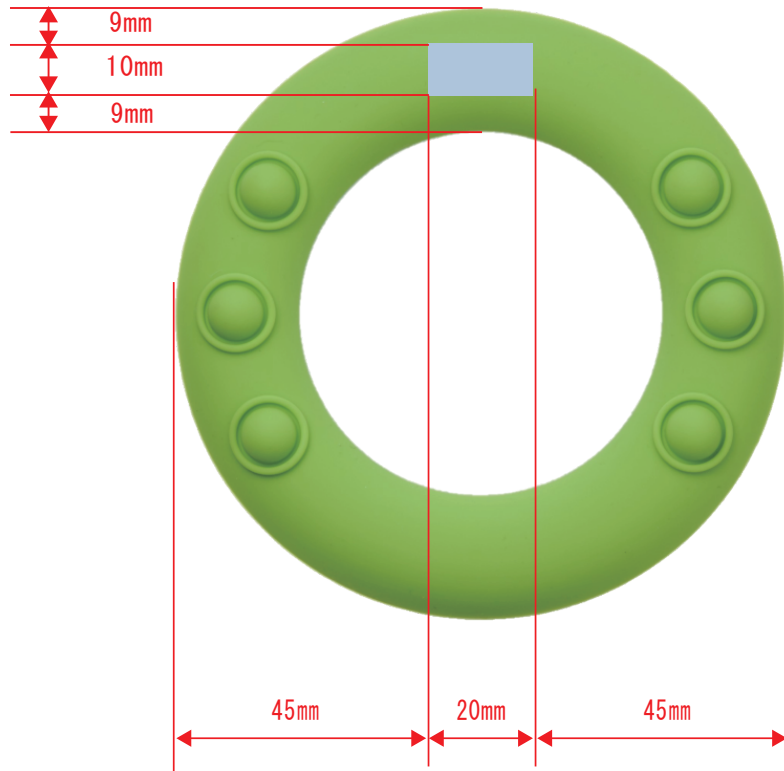

やさしいフライングディスク1個

カラー見本

案件No : ○○○○○○

ロット : ○○○

納期 : 2024年○月○日

デザインサイズ : W○○mm

刷り色 : PANTONE

※印刷の種類によってご指定できない場合があります。

刷り位置 : 図参照 ※版下原寸サイズ

印刷方法 : ○○○○○○

【注意点】

- ・原寸サイズでレイアウトして下さい。
 - ・刷り色はPANTONE (パントーン) のチップでご指定下さい。
 - ※黒、白はチップの指定では無く、刷り色欄に色名をご記入下さい。
 - ※金、銀は「箔押し」以外は表現できない為、指定不可となります。
 - (箔押しの場合は、刷り色欄にご記入下さい。)
 - ・プリントデザインは、アミ掛けの内側に配置して下さい。
 - ・細かい文字、線、抜きは印刷時に印刷の欠け、カスレ・濃れが発生します。
 - 目安は商品の素材によって異なりますので、気になる方は事前にご相談下さい。
 - ・色ベタが多いデザインは、素材・名入れ方法などによりカスレ・割れなどの可能性がありますので極力控えて下さい。
 - ・印刷する商品の色によって、印刷色の仕上がりが若干変わる場合がございます。
 - ・寸法線はレイアウトの位置に合わせて調整して下さい。
- 画像データご使用の注意
- ・デザインデータは「デザインレイヤー」にレイアウトして下さい。
 - ・600dpi以上、モノクロ2階調の画像データをレイアウトして下さい。
 - ・画像は必ず埋め込んだ状態で入稿して下さい。
 - ・埋め込んだ元の画像ファイルもお送り下さい。
 - ・複数のデータでデザインを作成される場合、別途完全入稿データを添付して下さい。

パッド

■パッド印刷 最大印刷 : W20×H10mm

※デザインはこの範囲内に入れて下さい。

※レイアウトイメージは実寸サイズではありませんのでご注意ください

レイアウト可能範囲 : W20×H10 mm

パッド

最大範囲 : W20×H10 mm