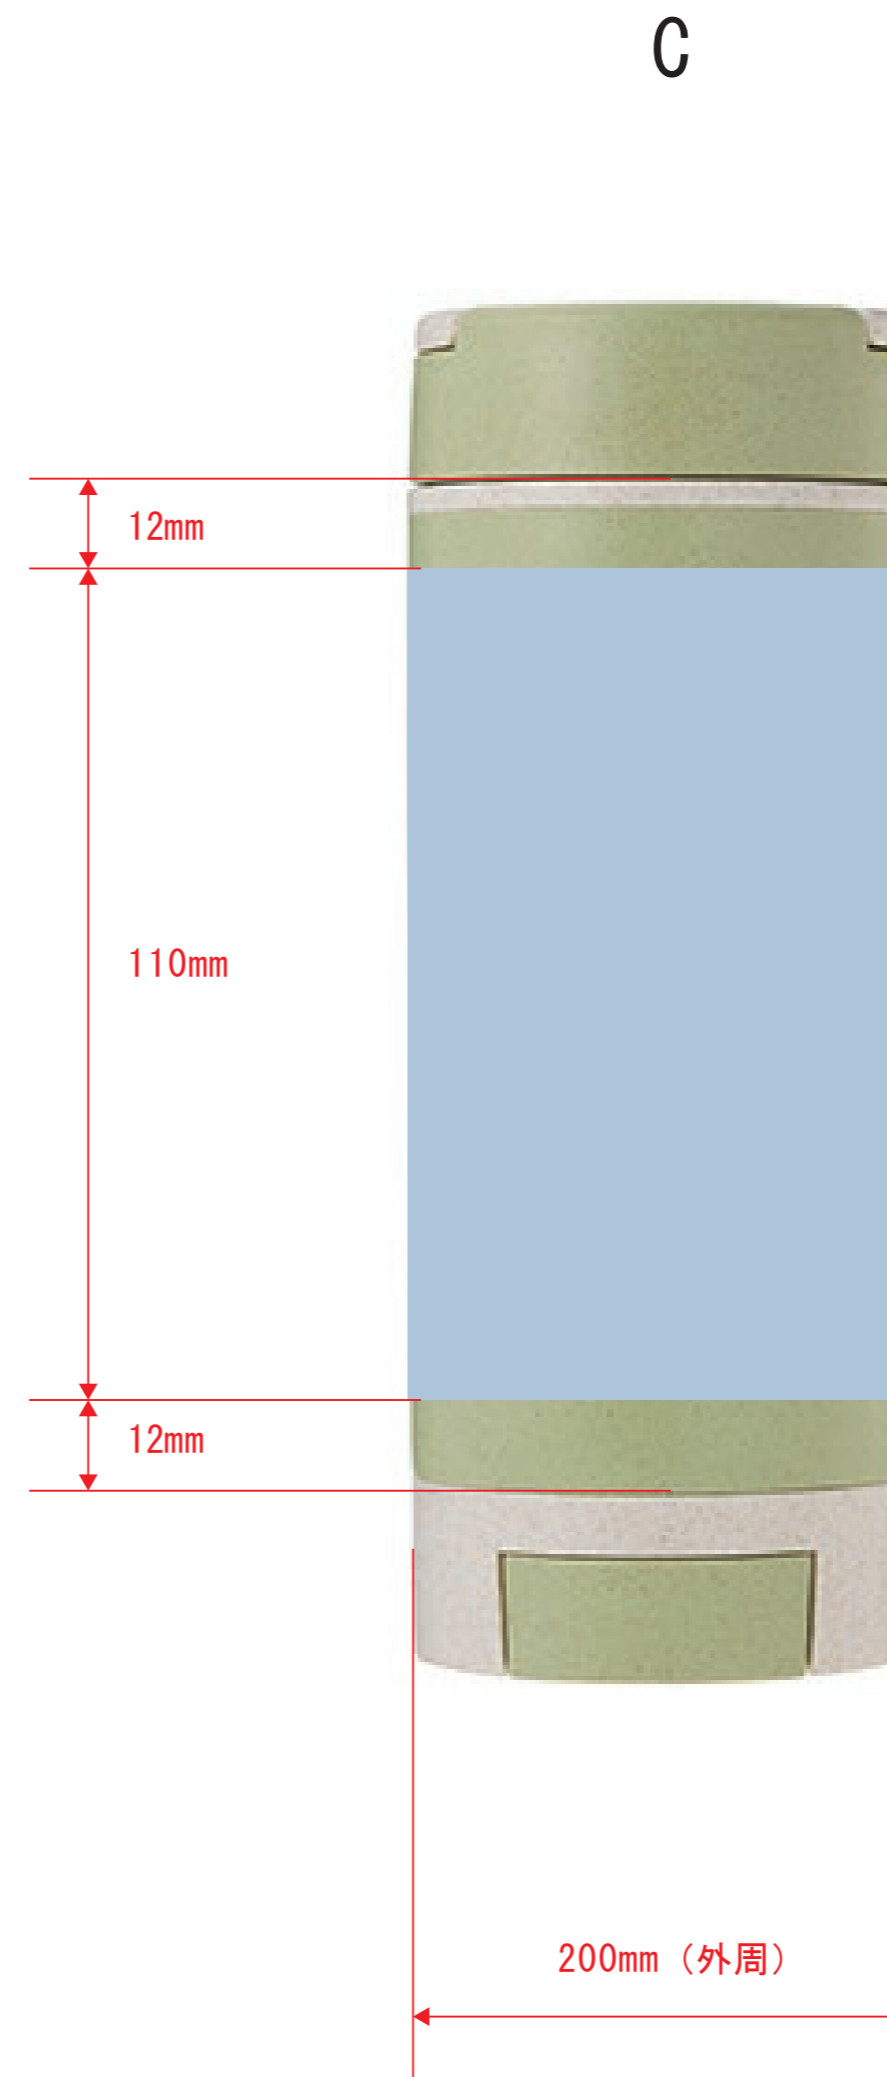

スマホスタンド付きバンブーボトル400ml(グリーン)

案件No : 〇〇〇〇〇〇
 ロット : 〇〇〇
 納期 : 〇〇年〇月〇日
 デザインサイズ : W〇〇mm
 刷り色 : PANTONE
 ※印刷の種類によってご指定できない場合があります。
 刷り位置 : 図参照 ※版下原寸サイズ
 印刷方法 : 〇〇〇〇〇〇

【注意点】
 ・原寸サイズでレイアウトして下さい。
 ・刷り色はPANTONE (パントーン) のチップでご指定下さい。
 ※黒、白はチップの指定では無く、刷り色欄に色名をご記入下さい。
 ※金、銀は「箔押し」以外は表現できない為、指定不可となります。
 (箔押しの場合は、刷り色欄にご記入下さい。)
 ・プリントデザインは、アミ掛けの内側に配置して下さい。
 ・細かい文字、線、抜きは印刷時に印刷の欠け、カスレ・潰れが発生します。
 目安は商品の素材によって異なりますので、気になる方は事前にご相談下さい。
 ・色ベタが多いデザインは、素材・名入れ方法などによりカスレ・割れなどの可能性があります
 ありますので極力控えて下さい。
 ・印刷する商品の色によって、印刷色の仕上がりが若干変わる場合がございます。
 ・寸法線はレイアウトの位置に合わせて調整して下さい。

●画像データご使用の注意
 ・デザインデータは「デザインレイヤー」にレイアウトして下さい。
 ・600dpi以上、モノクロ2階調の画像データをレイアウトして下さい。
 ・画像は必ず埋め込んだ状態で入稿して下さい。
 ・埋め込んだ元の画像ファイルもお送り下さい。
 ・複数のデータでデザインを作成される場合、別途完全入稿データを添付して下さい。

パッド

■パッド印刷 最大印刷 : A / W30×H40mm、B / W30×H10mm

※デザインはこの範囲内に入れて下さい。

回転シルク

■回転シルク印刷 最大印刷 : C / W200×H110mm

※デザインはこの範囲内に入れて下さい。

※レイアウトイメージは実寸です

レイアウト可能範囲 : A / W30×H40mm、B / W30×H10mm、C / W200×H110mm

パッド	最大範囲 : A / W30×H40mm、B / W30×H10mm
回転シルク	最大範囲 : C / W200×H110mm

実寸