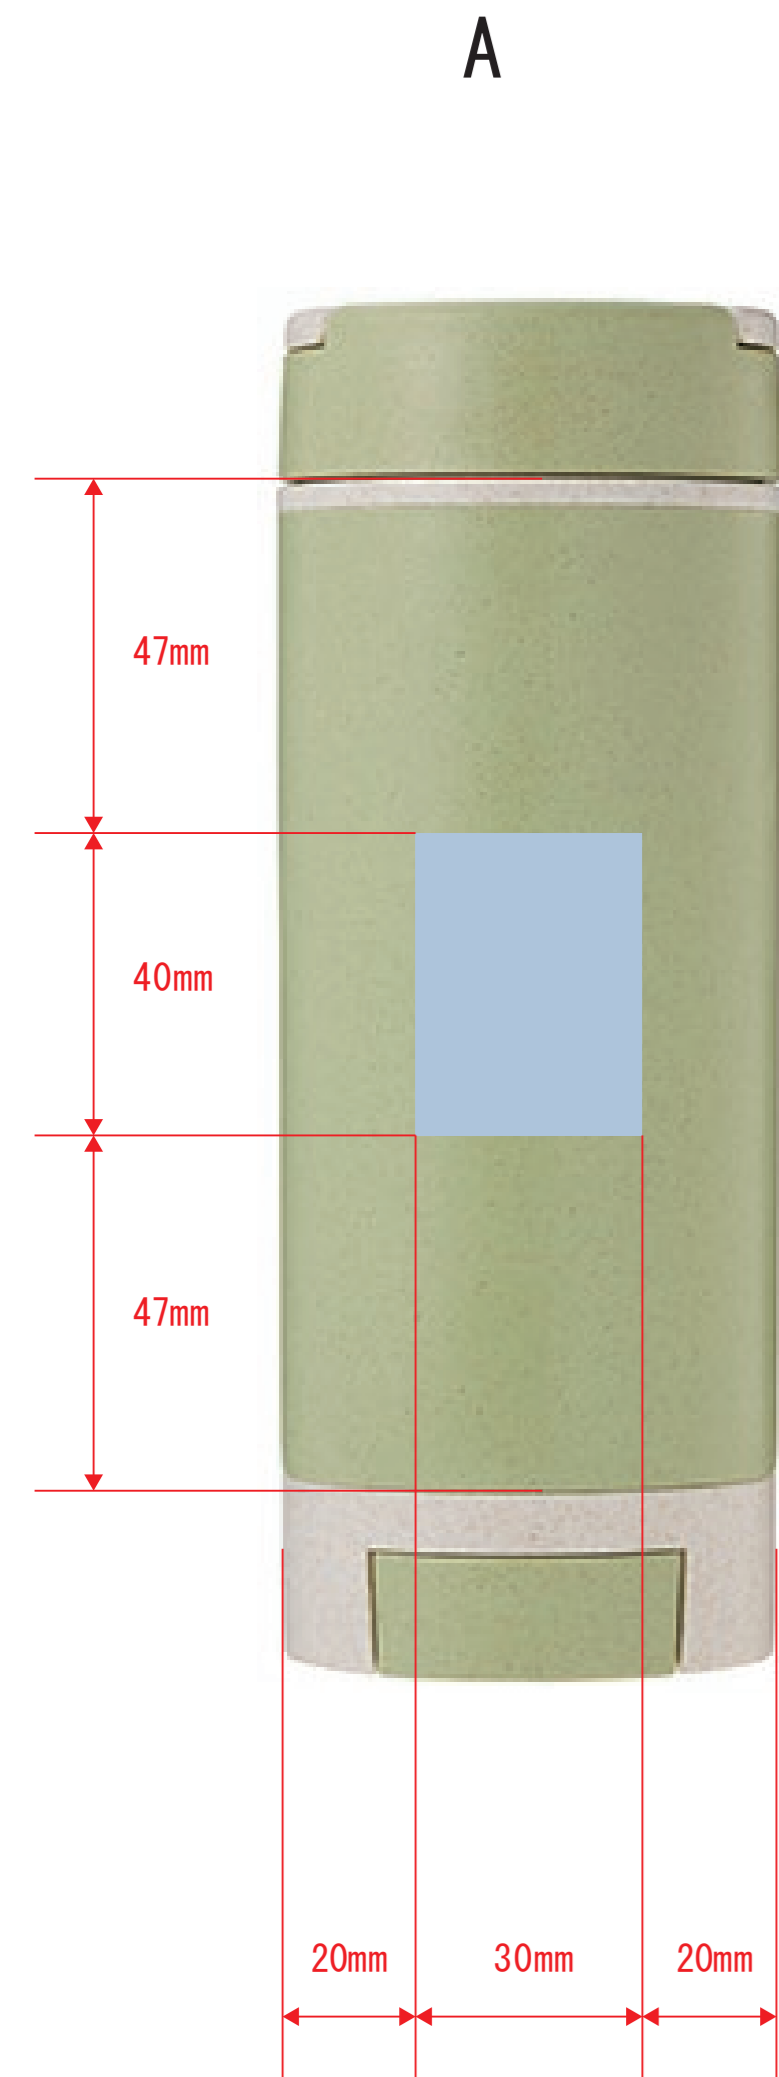

スマホスタンド付きバンブーボトル400ml(グリーン)

案件No : 〇〇〇〇〇〇
 ロット : 〇〇〇
 納期 : 〇〇年〇月〇日
 デザインサイズ : W〇〇mm
 刷り色 : PANTONE
 ※印刷の種類によってご指定できない場合があります。
 刷り位置 : 図参照 ※版下原寸サイズ
 印刷方法 : 〇〇〇〇〇〇

【注意点】
 ・原寸サイズでレイアウトして下さい。
 ・刷り色はPANTONE (パントーン) のチップでご指定下さい。
 ※黒、白はチップの指定では無く、刷り色欄に色名をご記入下さい。
 ※金、銀は「箔押し」以外は表現できない為、指定不可となります。
 (箔押しの場合は、刷り色欄にご記入下さい。)
 ・プリントデザインは、アミ掛けの内側に配置して下さい。
 ・細かい文字、線、抜きは印刷時に印刷の欠け、カスレ・潰れが発生します。
 目安は商品の素材によって異なりますので、気になる方は事前にご相談下さい。
 ・色ベタが多いデザインは、素材・名入れ方法などによりカスレ・割れなどの可能性があります
 ありますので極力控えて下さい。
 ・印刷する商品の色によって、印刷色の仕上がりが若干変わる場合がございます。
 ・寸法線はレイアウトの位置に合わせて調整して下さい。

●画像データご使用の注意
 ・デザインデータは「デザインレイヤー」にレイアウトして下さい。
 ・600dpi以上、モノクロ2階調の画像データをレイアウトして下さい。
 ・画像は必ず埋め込んだ状態で入稿して下さい。
 ・埋め込んだ元の画像ファイルもお送り下さい。
 ・複数のデータでデザインを作成される場合、別途完全入稿データを添付して下さい。

パッド

■パッド印刷 最大印刷 : A / W30×H40mm、B / W30×H10mm

※デザインはこの範囲内に入れて下さい。

回転シルク

■回転シルク印刷 最大印刷 : C / W200×H110mm

※デザインはこの範囲内に入れて下さい。

※レイアウトイメージは実寸です

レイアウト可能範囲 : A / W30×H40mm、B / W30×H10mm、C / W200×H110mm

パッド	最大範囲 : A / W30×H40mm、B / W30×H10mm
回転シルク	最大範囲 : C / W200×H110mm