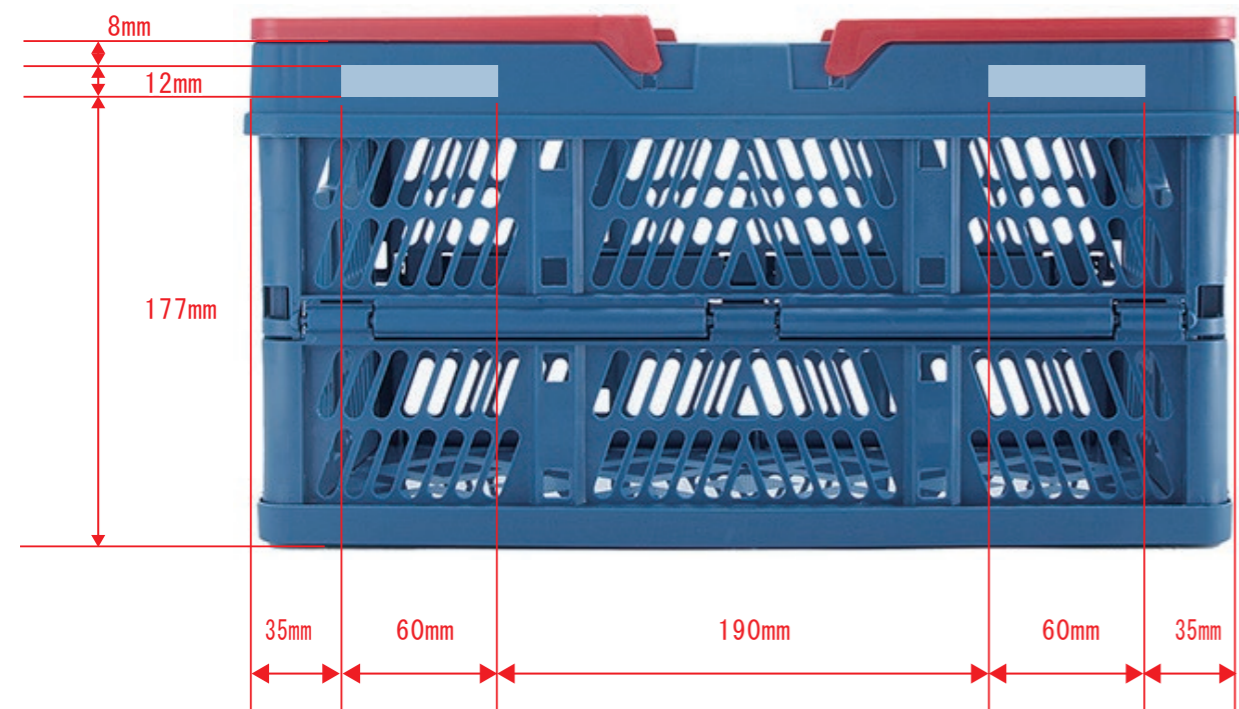

印刷方法 : ○○○○○○

カラー見本

- 【注意点】
- ・原寸サイズでレイアウトして下さい。
 - ・刷り色はPANTONE (パントーン) のチップでご指定下さい。
 - ※黒、白はチップの指定では無く、刷り色欄に色名をご記入下さい。
 - ※金、銀は「箔押し」以外は表現できない為、指定不可となります。
 - (箔押しの場合は、刷り色欄にご記入下さい。)
 - ・プリントデザインは、アミ掛けの内側に配置して下さい。
 - ・細かい文字、線、抜きは印刷時に印刷の欠け、カスレ・潰れが発生します。
 - 目安は商品の素材によって異なりますので、気になる方は事前にご相談下さい。
 - ・色ベタが多いデザインは、素材・名入れ方法などによりカスレ・割れなどの可能性がありますので極力控えて下さい。
 - ・印刷する商品の色によって、印刷色の仕上がりが若干変わる場合がございます。
 - ・寸法線はレイアウトの位置に合わせて調整して下さい。
- 画像データご使用の注意
- ・デザインデータは「デザインレイヤー」にレイアウトして下さい。
 - ・600dpi以上、モノクロ2階調の画像データをレイアウトして下さい。
 - ・画像は必ず埋め込んだ状態で入稿して下さい。
 - ・埋め込んだ元の画像ファイルもお送り下さい。
 - ・複数のデータでデザインを作成される場合、別途完全入稿データを添付して下さい。

シルク

■シルク印刷 最大印刷 : W60×H12mm

※デザインはこの範囲内に入れて下さい。

※レイアウトイメージは実寸サイズではありませんのでご注意ください

レイアウト可能範囲 : W60×H12 mm

シルク 最大範囲 : W60×H12 mm