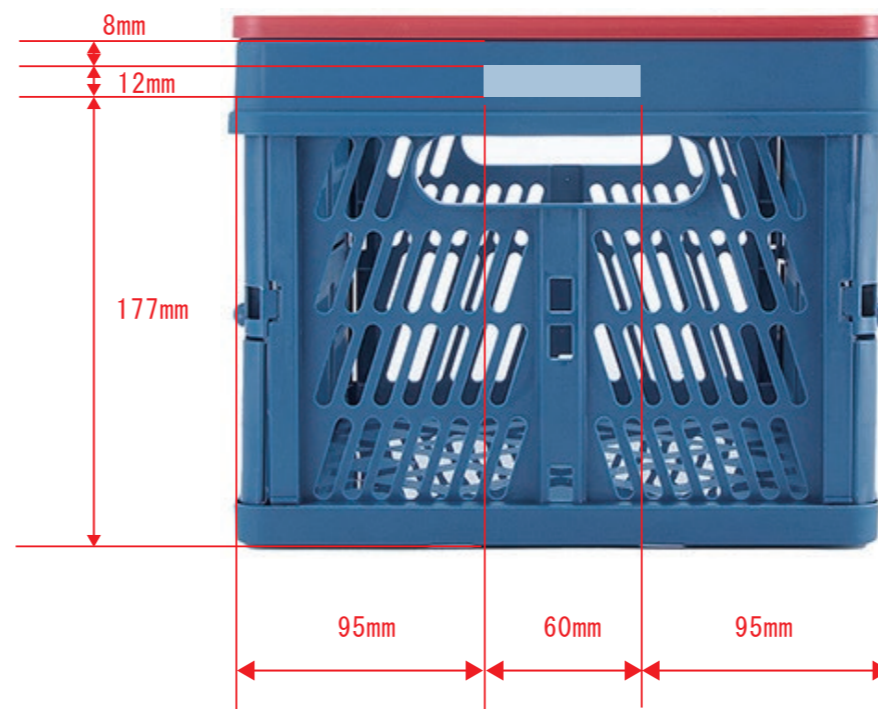

印刷方法 : ○○○○○○

カラー見本

- 【注意点】
- ・原寸サイズでレイアウトして下さい。
 - ・刷り色はPANTONE (パントーン) のチップでご指定下さい。
 - ※黒、白はチップの指定では無く、刷り色欄に色名をご記入下さい。
 - ※金、銀は「箔押し」以外は表現できない為、指定不可となります。
 - (箔押しの場合は、刷り色欄にご記入下さい。)
 - ・プリントデザインは、アミ掛けの内側に配置して下さい。
 - ・細かい文字、線、抜きは印刷時に印刷の欠け、カスレ・潰れが発生します。
 - 目安は商品の素材によって異なりますので、気になる方は事前にご相談下さい。
 - ・色ベタが多いデザインは、素材・名入れ方法などによりカスレ・割れなどの可能性がありますので極力控えて下さい。
 - ・印刷する商品の色によって、印刷色の仕上がりが若干変わる場合がございます。
 - ・寸法線はレイアウトの位置に合わせて調整して下さい。
- 画像データご使用の注意
- ・デザインデータは「デザインレイヤー」にレイアウトして下さい。
 - ・600dpi以上、モノクロ2階調の画像データをレイアウトして下さい。
 - ・画像は必ず埋め込んだ状態で入稿して下さい。
 - ・埋め込んだ元の画像ファイルもお送り下さい。
 - ・複数のデータでデザインを作成される場合、別途完全入稿データを添付して下さい。

シルク

■シルク印刷 最大印刷 : W60×H12mm

※デザインはこの範囲内に入れて下さい。

※レイアウトイメージは実寸サイズではありませんのでご注意ください

レイアウト可能範囲 : W60×H12 mm

シルク 最大範囲 : W60×H12 mm