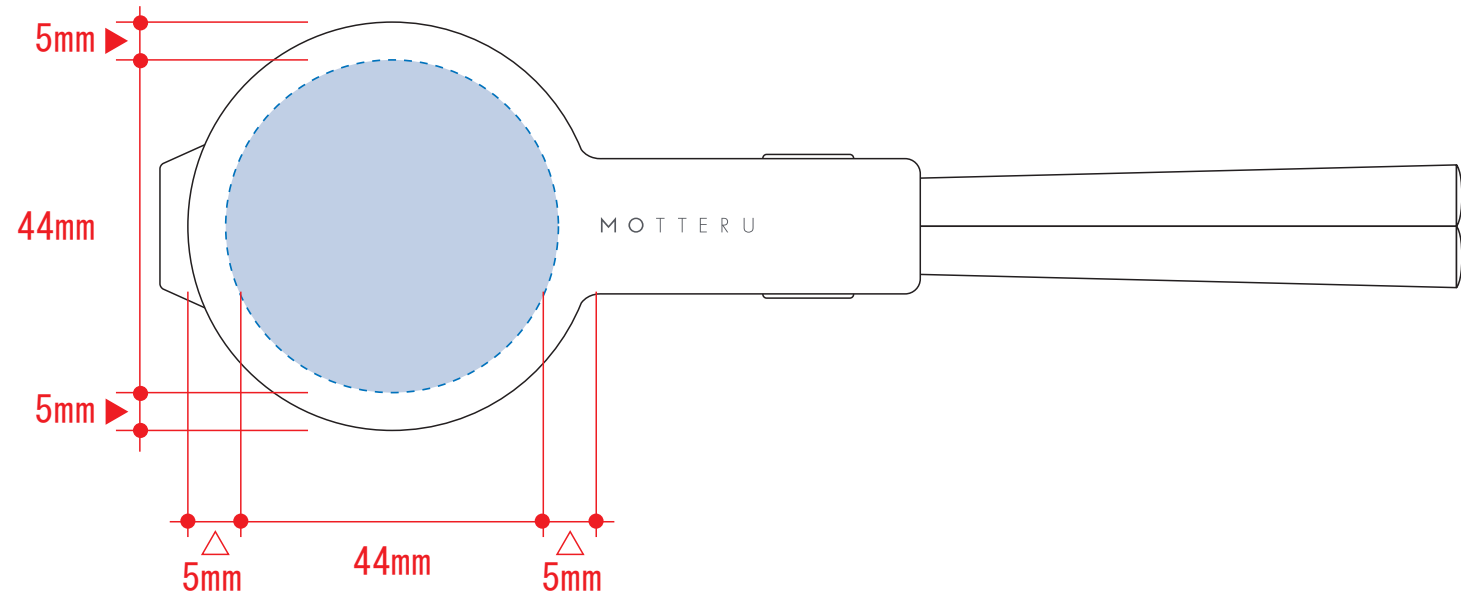

MOTTERU カトラリーセット

- クライアント：
 - 営業担当：
 - 制作担当：
 - 受注番号：
 - 納期：2021年00月00日
 - ロット：
 - デザインサイズ：W00mm
 - 刷り色：1C
 - 刷り位置：図参照
- 版下原寸サイズ

デザインスペース：φ44mm

■シルク印刷 最大範囲：φ44mm

■インクジェット印刷 最大範囲：φ44mm