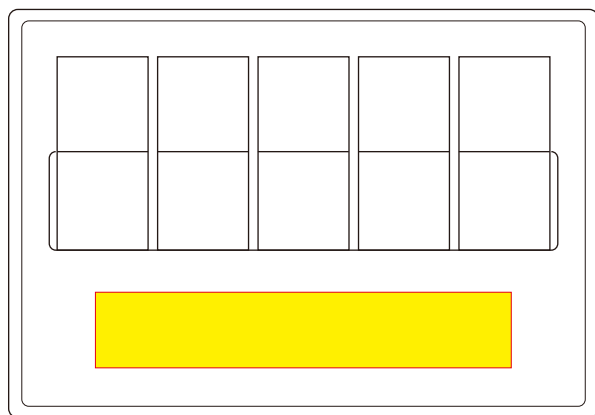

パステルフィルム付箋

単色印刷

W55×H10mm

フルカラー印刷

W60×H12mm