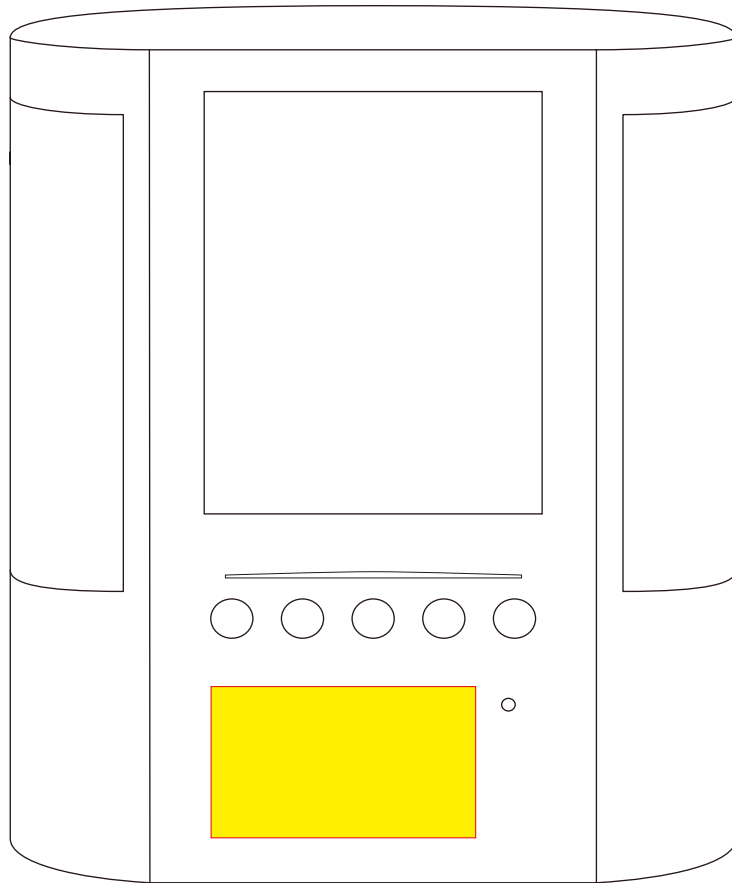

# マルチクロック付ペンスタンド

W35×H20mm