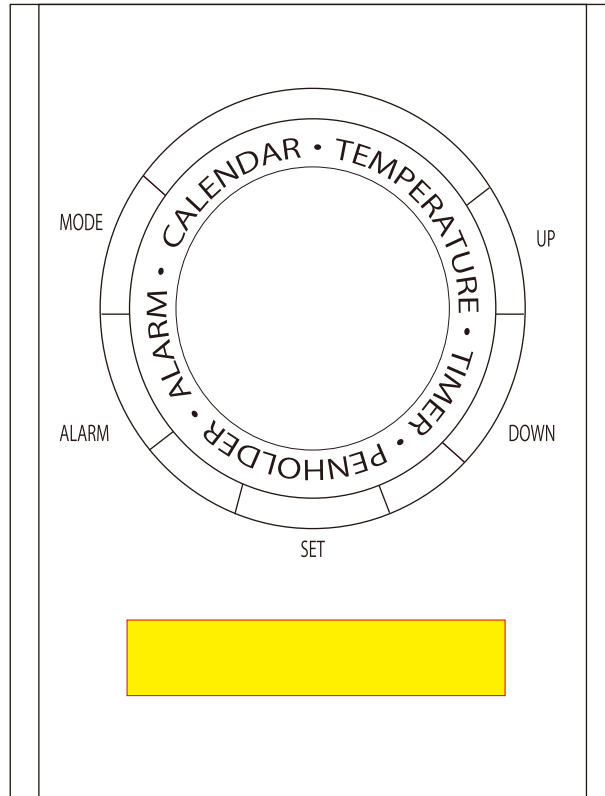

# メタルペンスタンドクロック

W50×H10mm