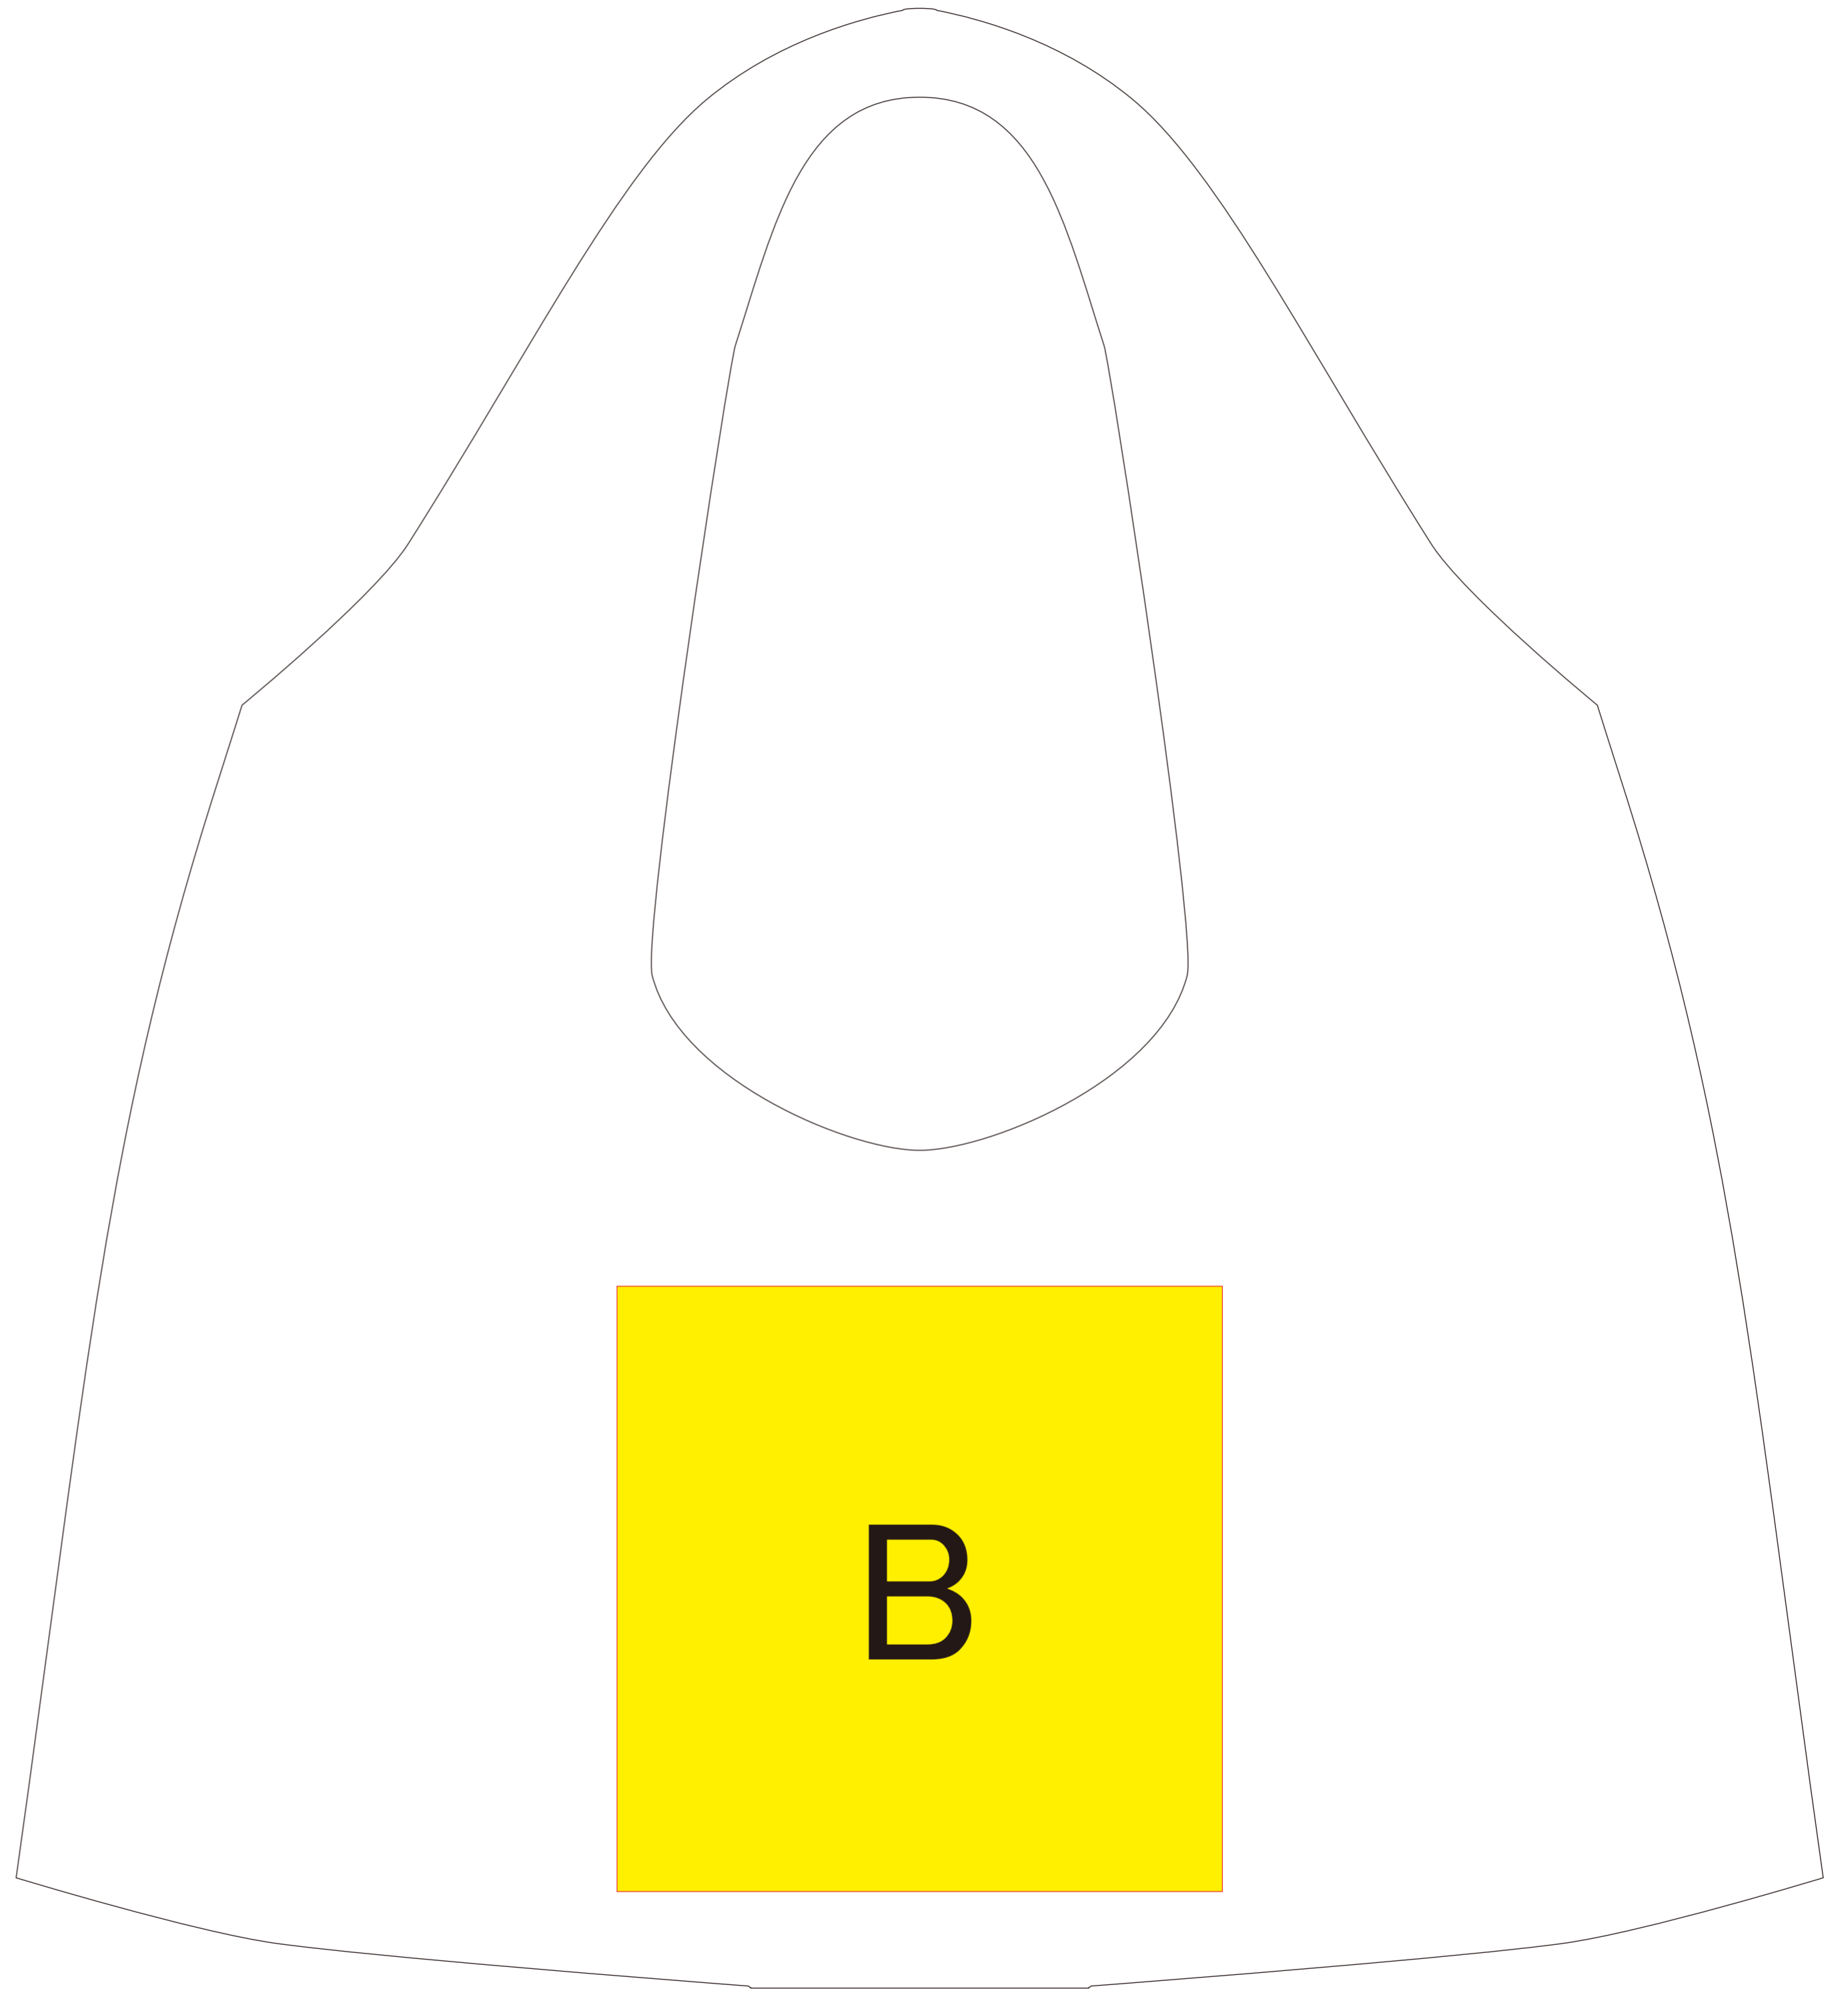

# ポケット収納エコレジバッグ

A 収納時 W80×H50mm

B 使用時 W120×H120mm