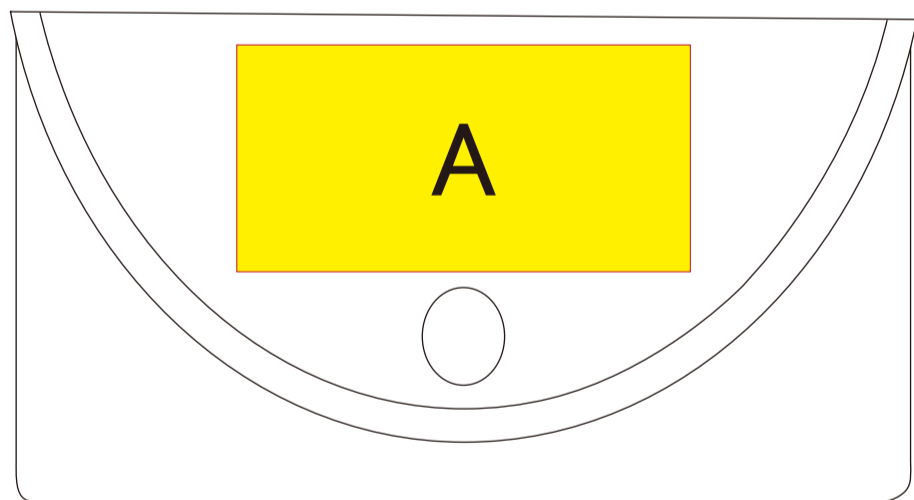

# 簡単収納エコバッグ

A 収納時 W60×H30mm

B 使用時 W150×H150mm