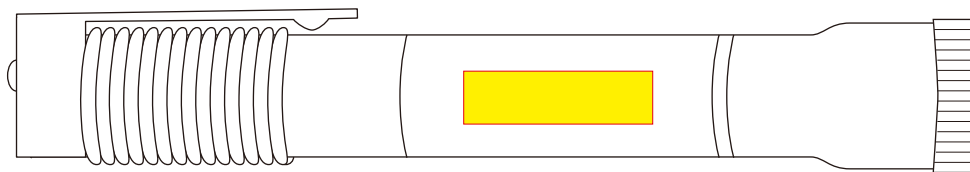

マルチ LED ライト

W25×H7mm