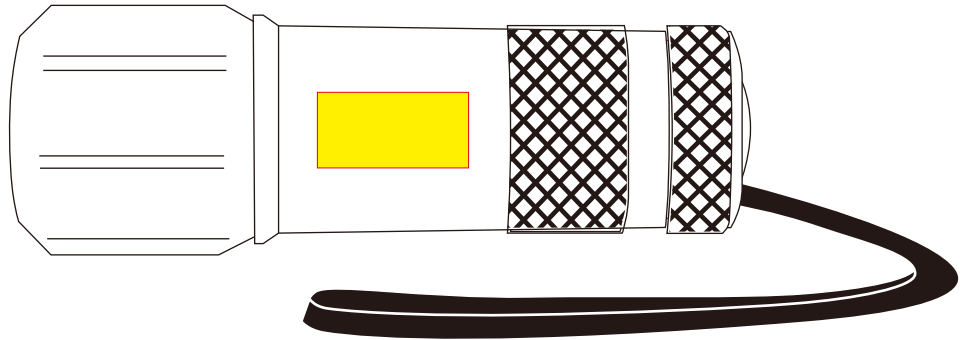

防滴 LED ライト

W20×H10mm