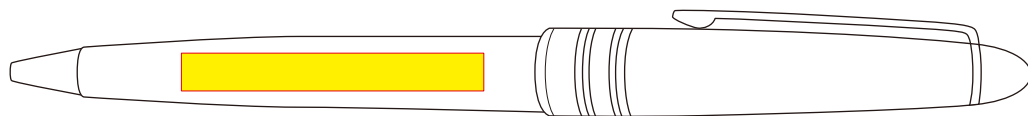

エンペラー BP/SP セット

W40×H5mm

W30×H5mm