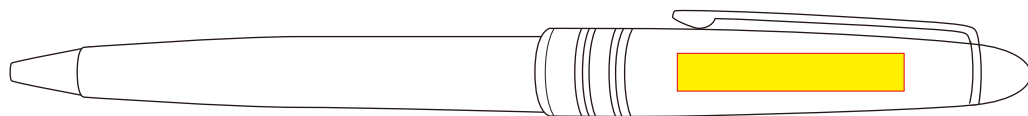

エンペラー BP/SP セット

W40×H5mm

W30×H5mm