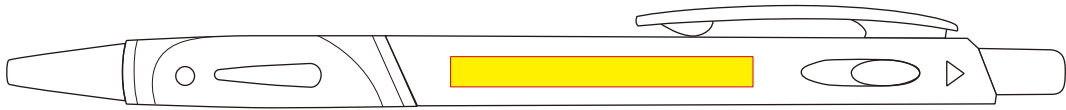

# カラフルラバーボールペン

W40×H4mm