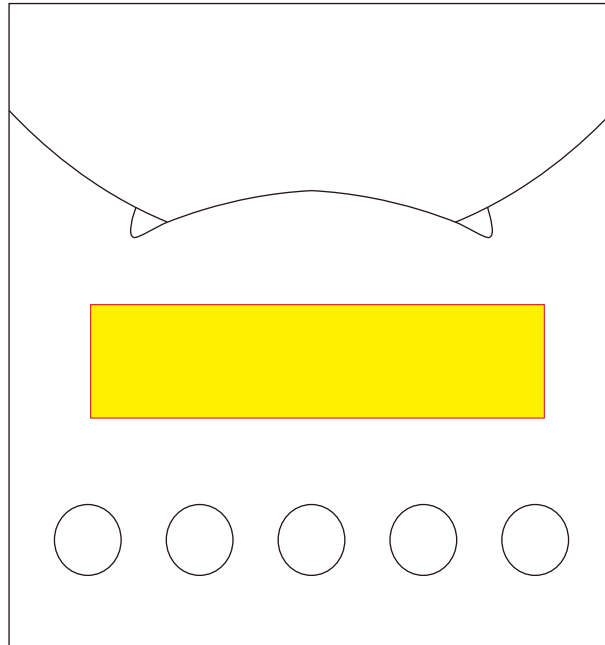

# エコ・クラフト付箋メモ

W60×H15mm