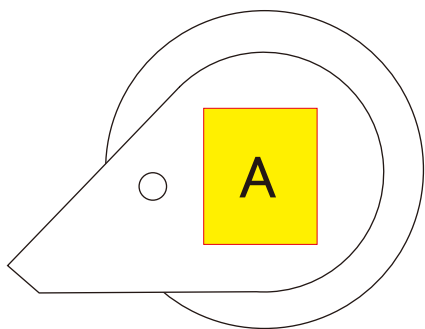

カラフルロール付箋

A W15×H18mm

B W35×H6mm