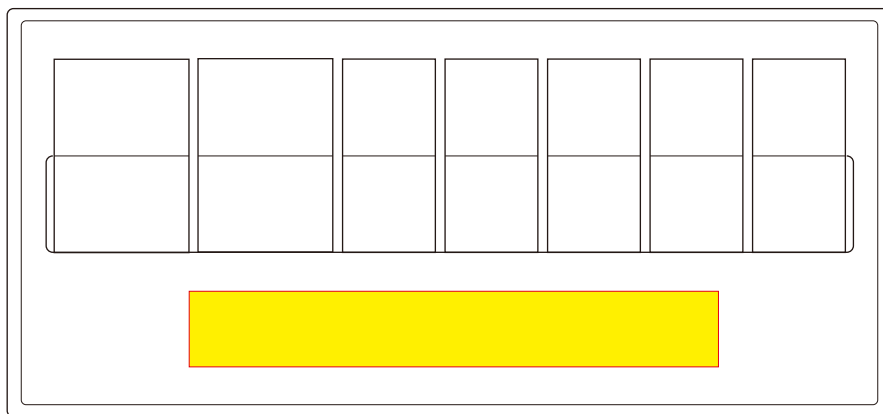

パステルフィルム付箋 (大)

W70×H10mm