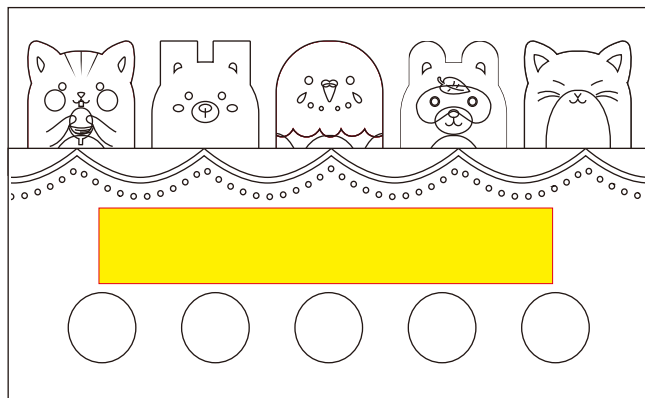

# アニマル付箋

W60×H10mm