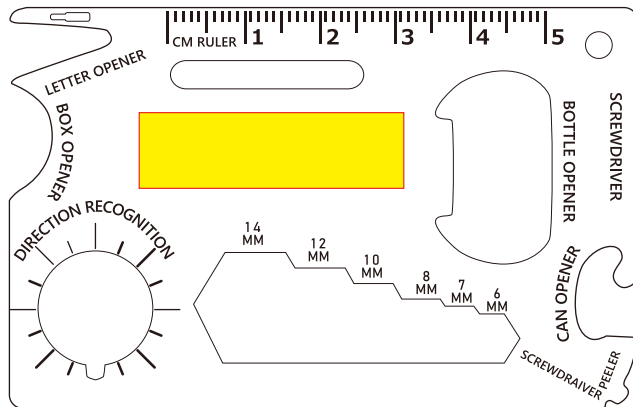

マルチカードツール (アルミケース入)

表面
W35×H10mm

裏面
W65×H20mm