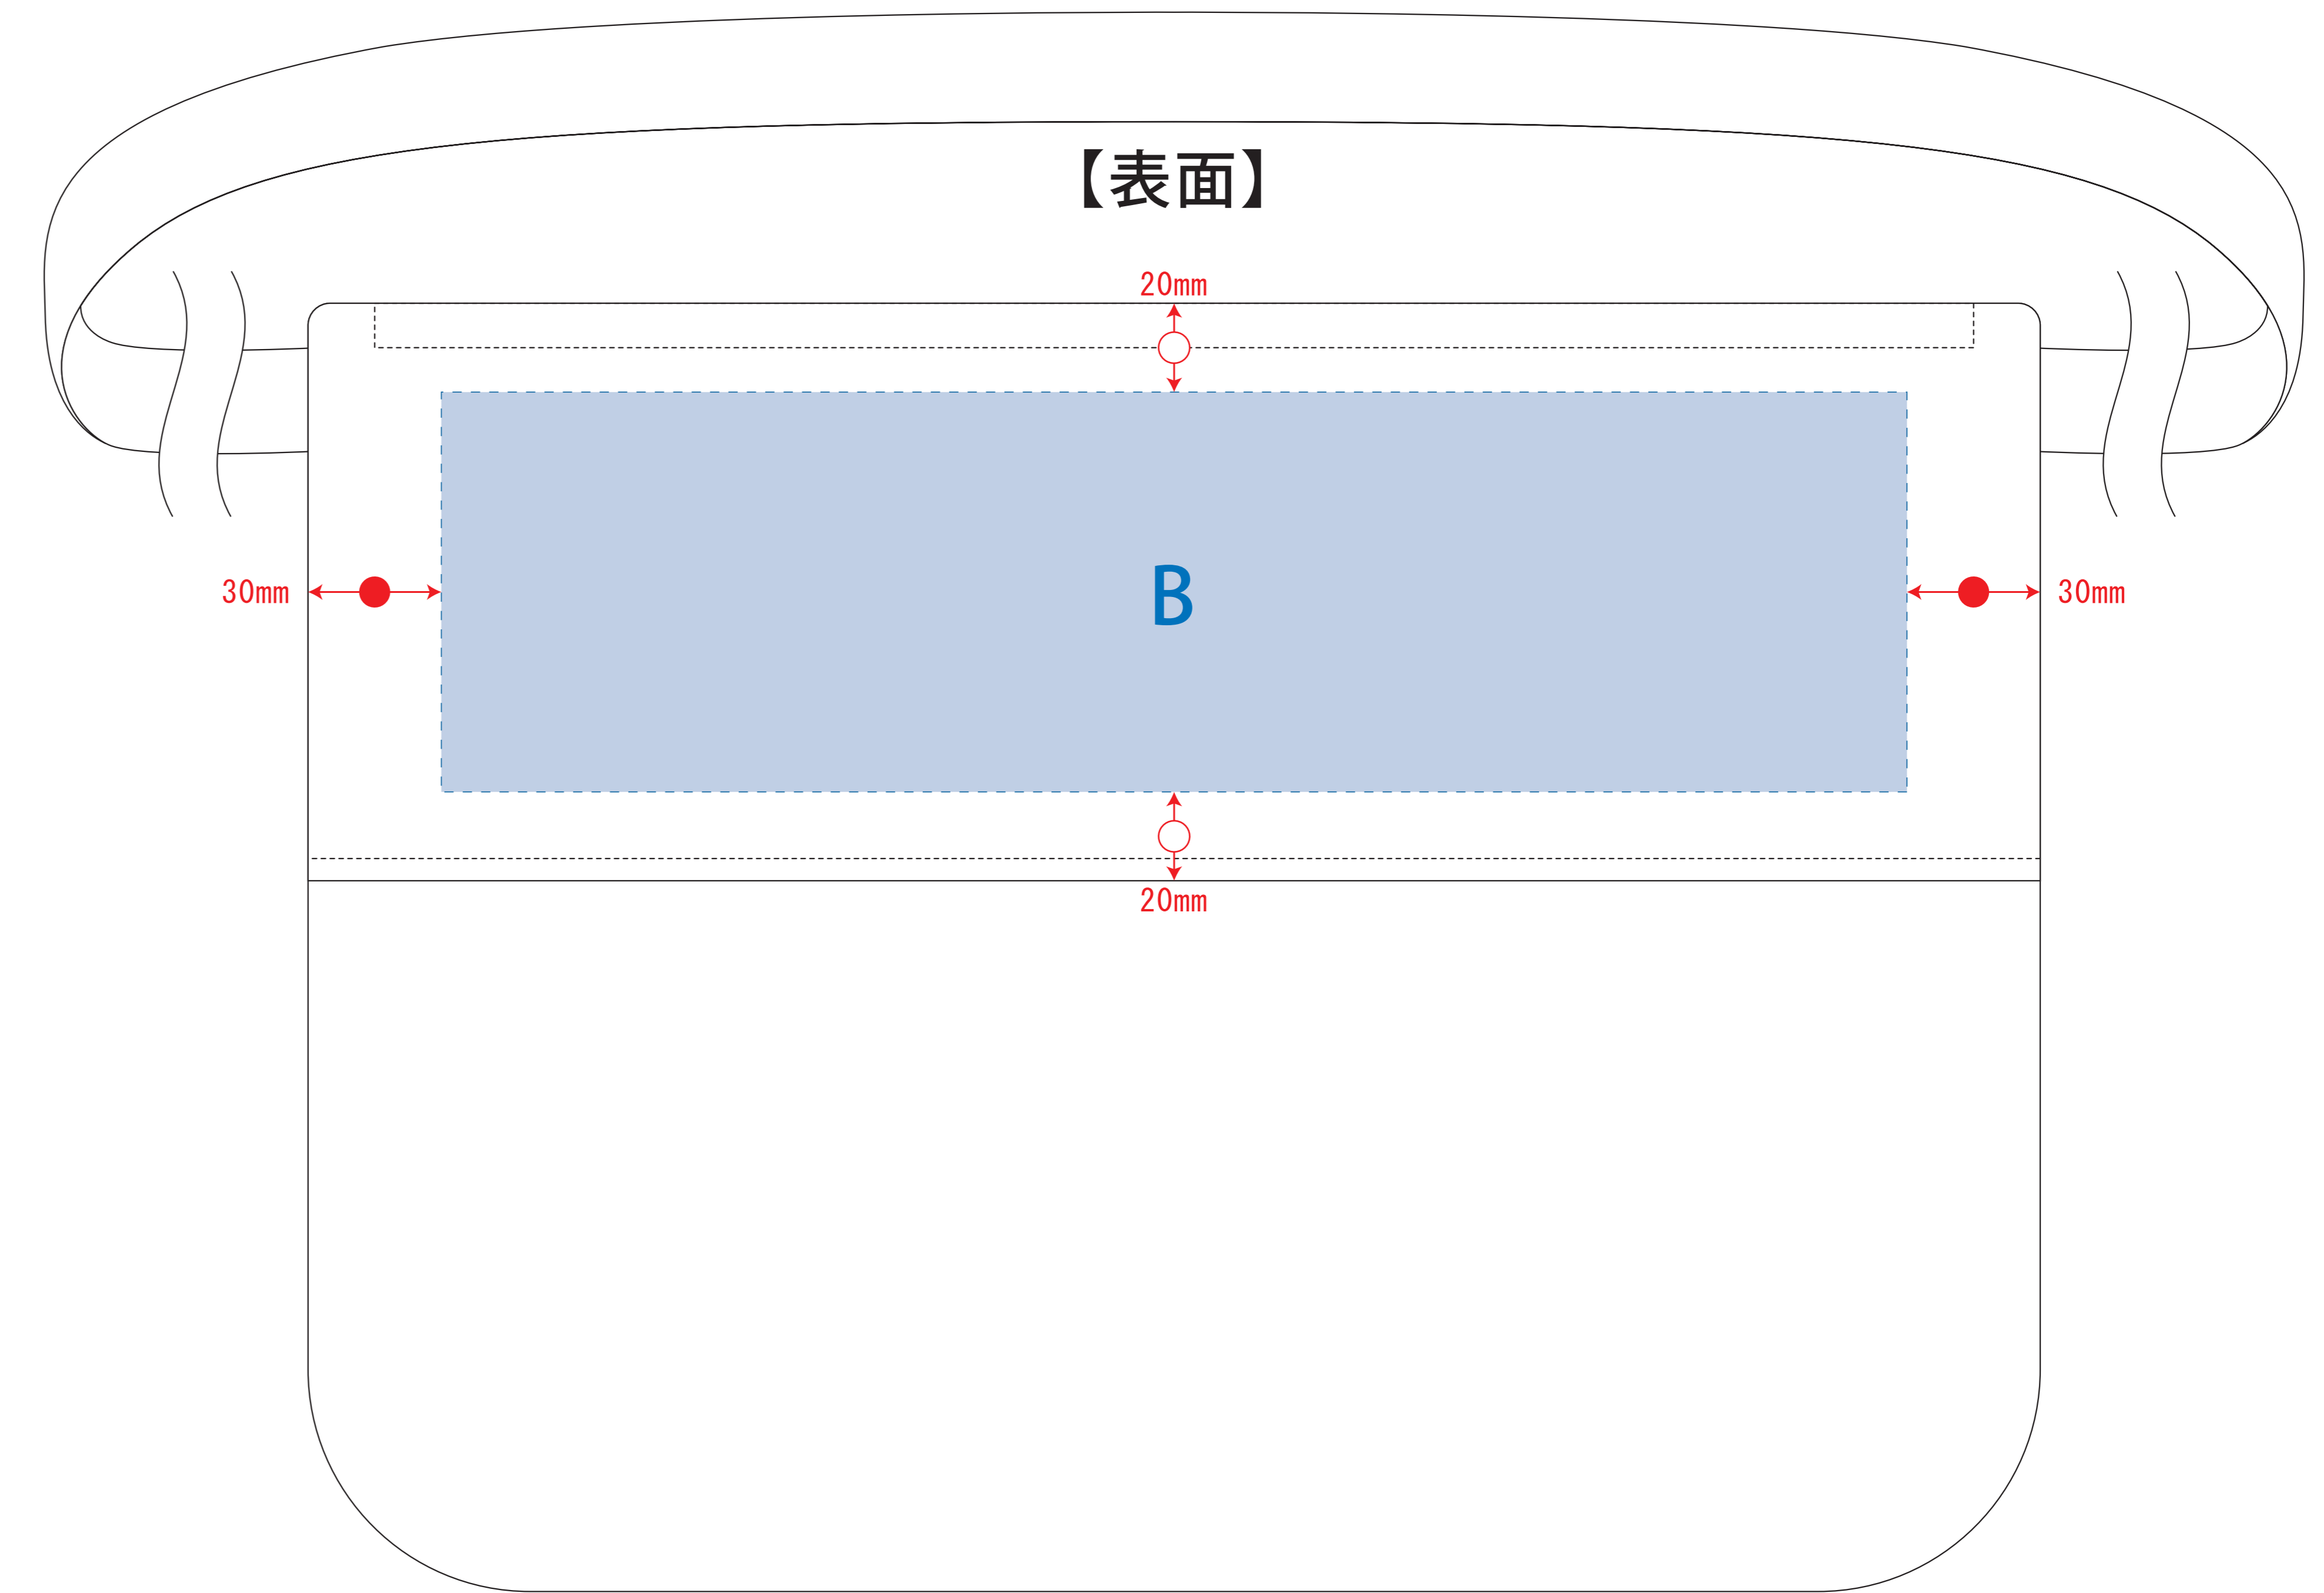

SUGUBO防災クッション

- クライアント:
- 営業担当:
- 制作担当:
- 受注番号:
- 納期: 2022年00月00日
- ロット:
- デザインサイズ: W00mm
- 刷り色: 1C
- 刷り位置: 図参照
- 版下原寸サイズ

【クッション部】

シルク用

【クッション部】

熱転写用

【ポーチ】

シルク用

デザインスペース: A/W190×H50(mm)、B/W330×H90(mm)、C/W165×H110(mm)

■シルク印刷 最大範囲: A/W100×H50(mm)、C/W165×H110(mm)

■熱転写印刷 最大範囲: B/W100×H50(mm)