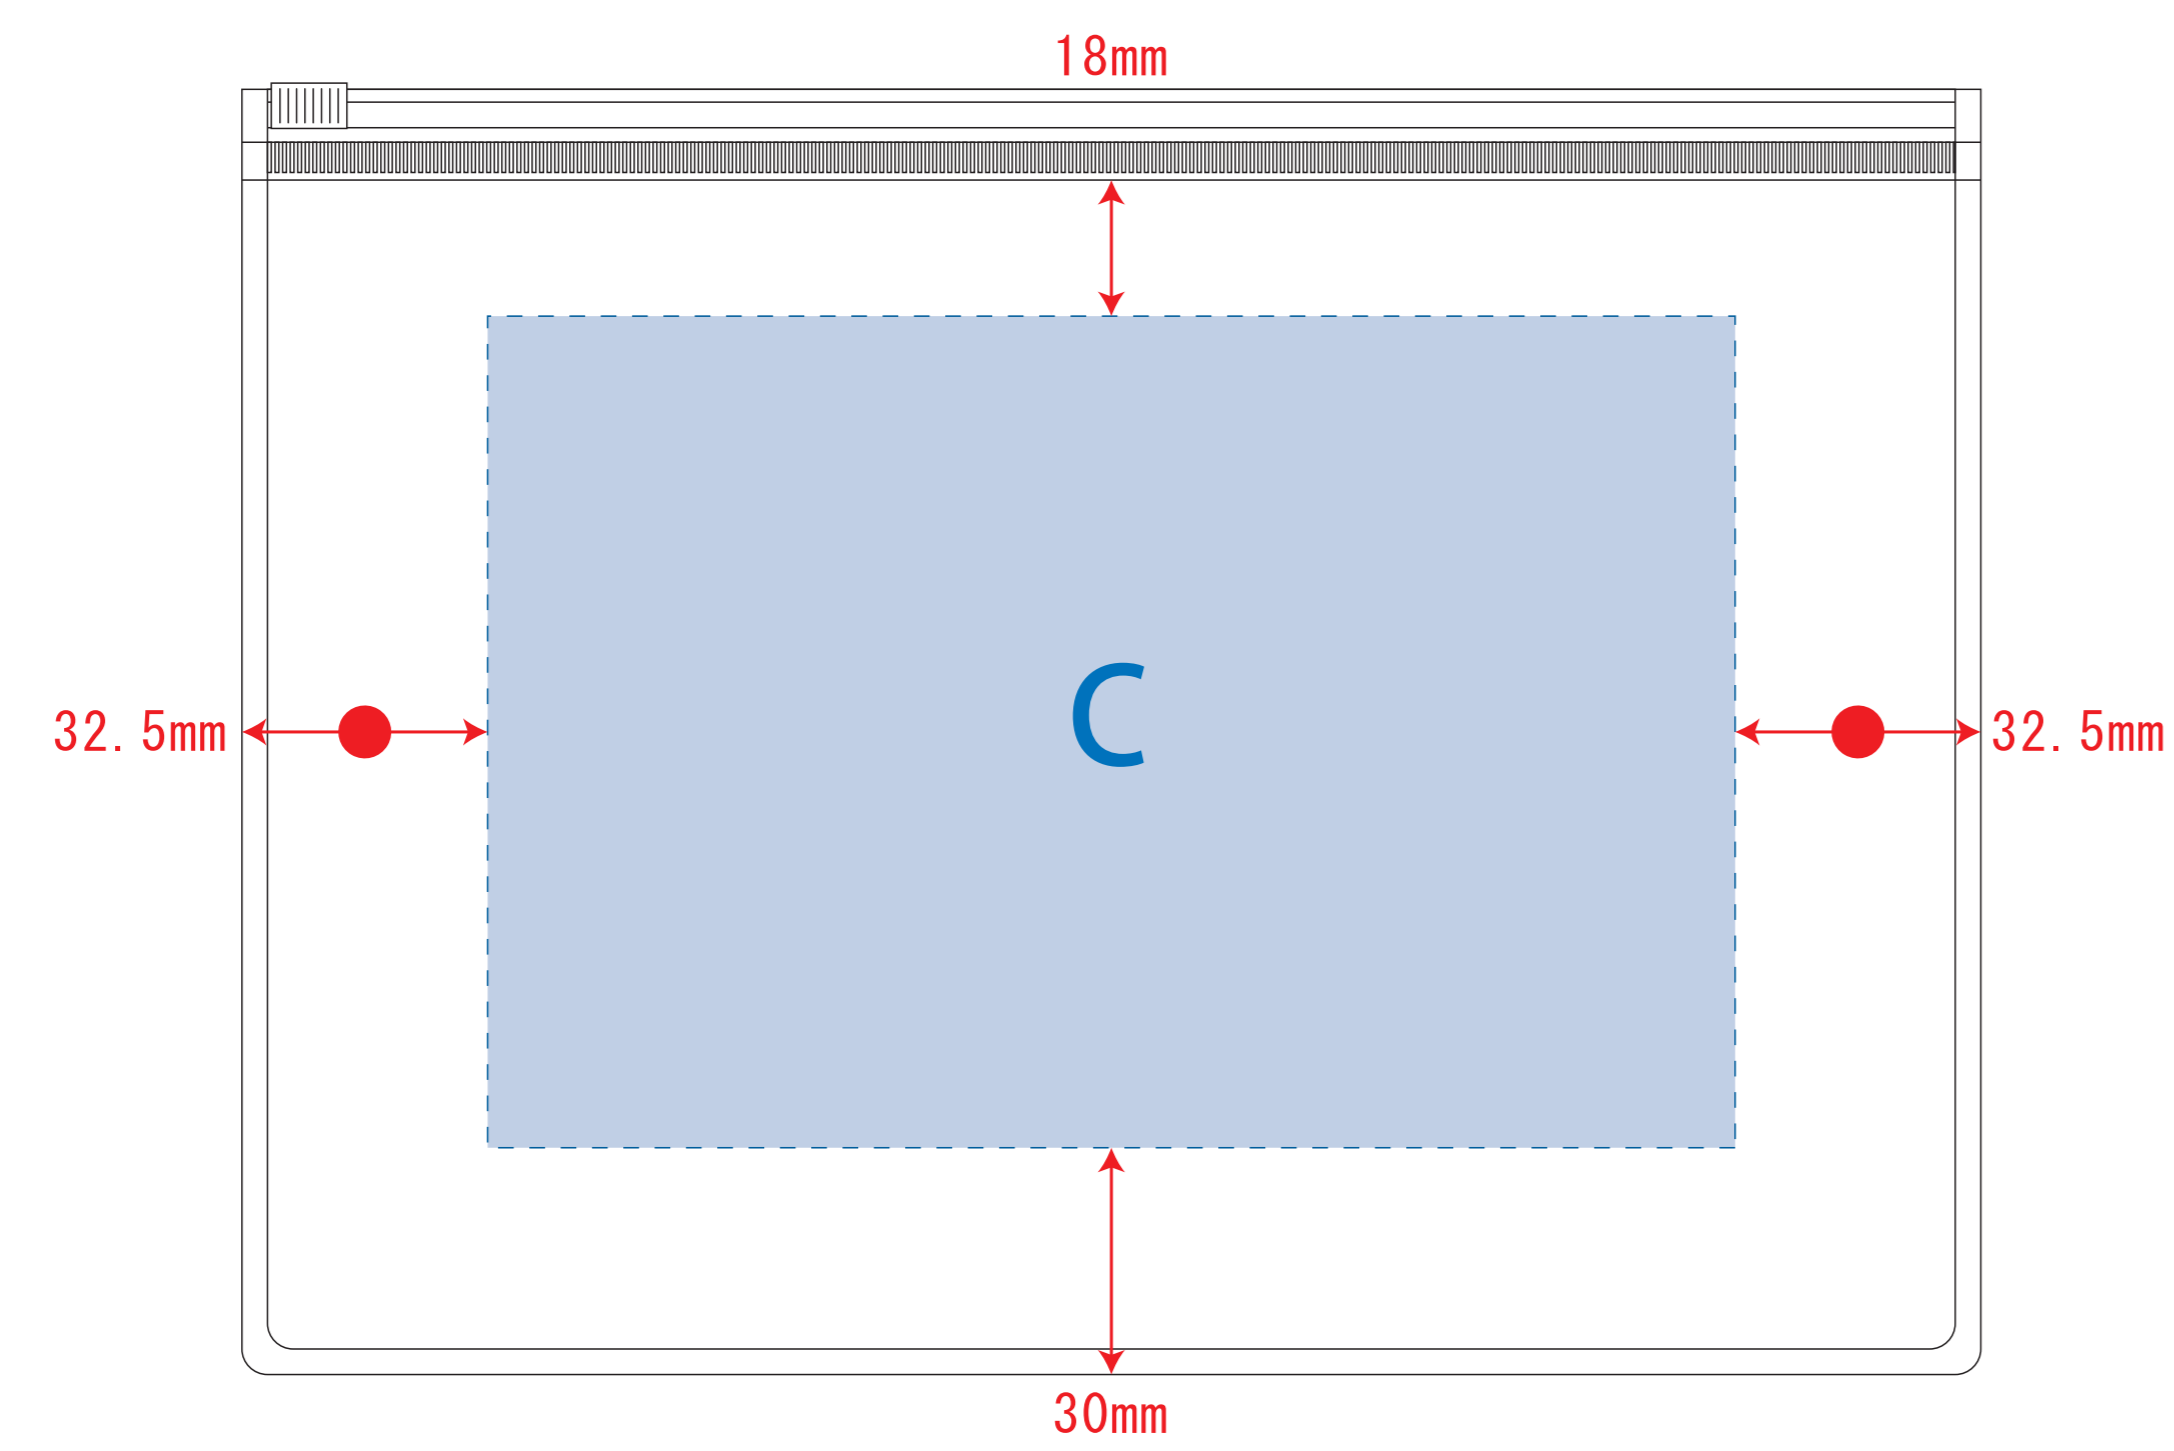

SUGUBO防災クッション

- クライアント:
- 営業担当:
- 制作担当:
- 受注番号:
- 納期: 2022年00月00日
- ロット:
- デザインサイズ: W00mm
- 刷り色: 1C
- 刷り位置: 図参照
- 版下原寸サイズ

【クッション部】

シルク用

【クッション部】

熱転写用

【ポーチ】

シルク用

デザインスペース: A/W190×H50(mm)、B/W330×H90(mm)、C/W165×H110(mm)

■シルク印刷 最大範囲: A/W100×H50(mm)、C/W165×H110(mm)

■熱転写印刷 最大範囲: B/W100×H50(mm)