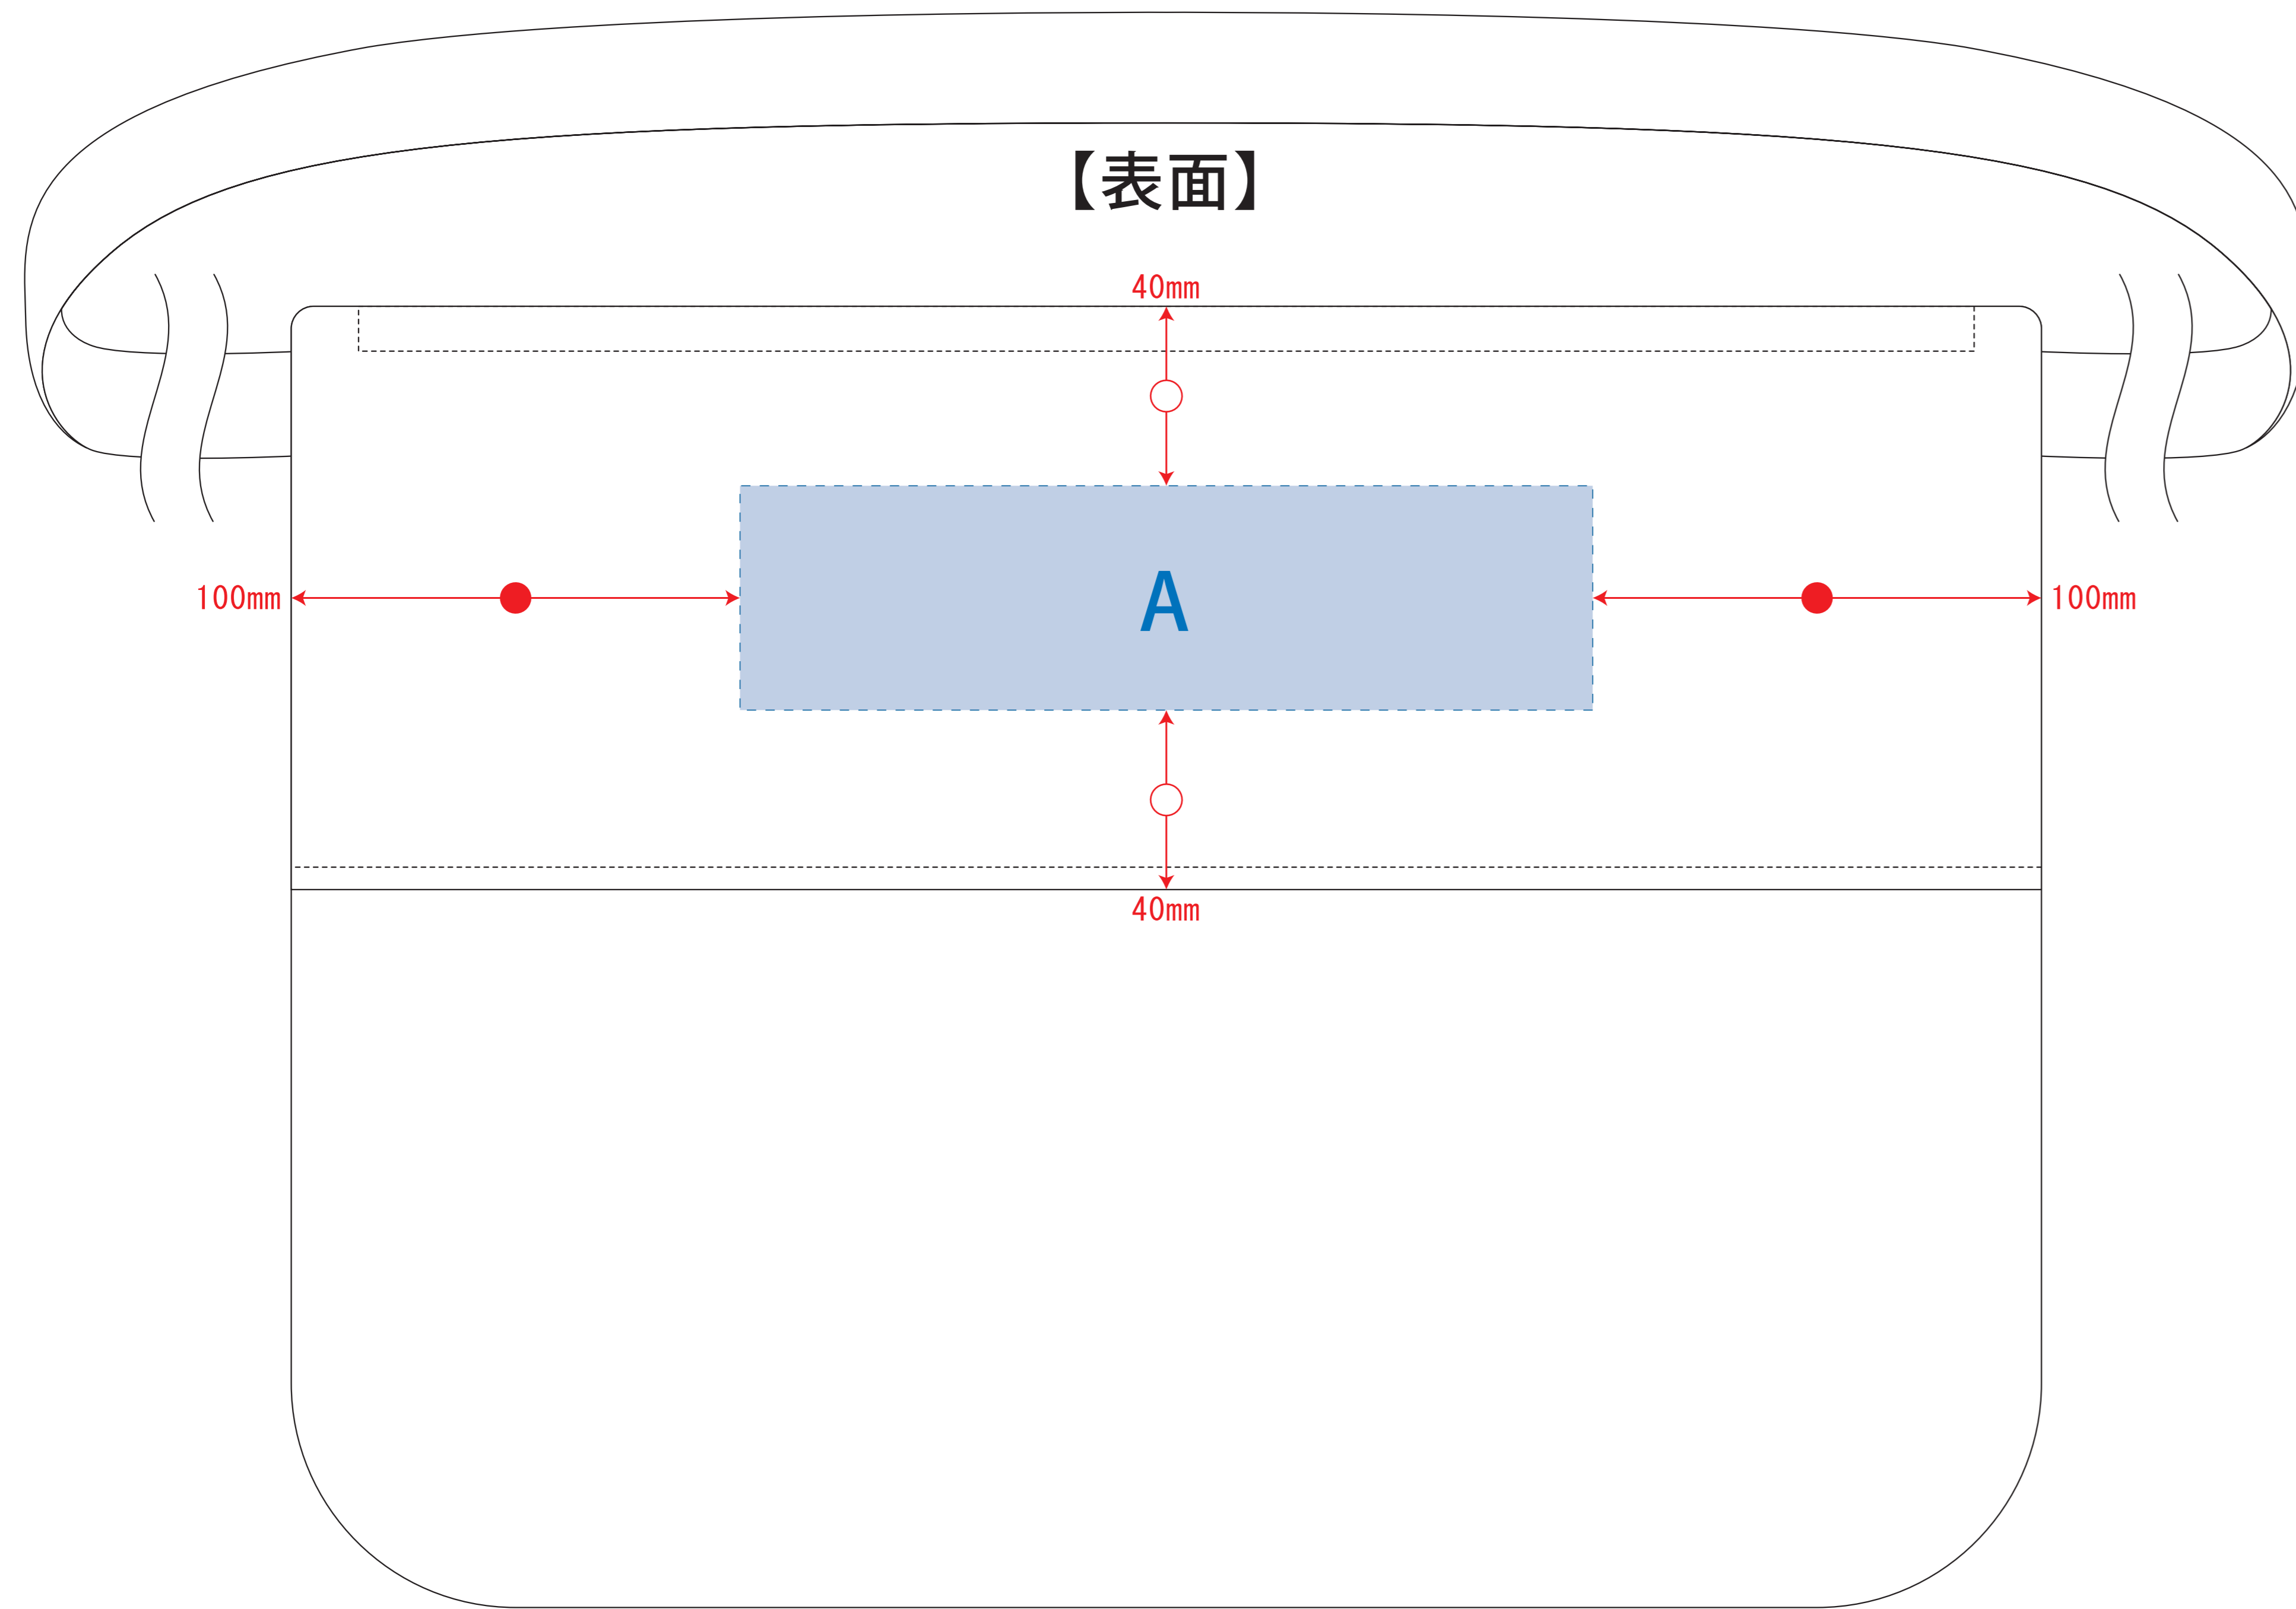

SUGUBO防災クッション

- クライアント:
- 営業担当:
- 制作担当:
- 受注番号:
- 納期: 2022年00月00日
- ロット:
- デザインサイズ: W00mm
- 刷り色: 1C
- 刷り位置: 図参照
- 版下原寸サイズ

【クッション部】

シルク用

【クッション部】

熱転写用

【ポーチ】

シルク用

デザインスペース: A/W190×H50(mm)、B/W330×H90(mm)、C/W165×H110(mm)

■シルク印刷 最大範囲: A/W100×H50(mm)、C/W165×H110(mm)

■熱転写印刷 最大範囲: B/W100×H50(mm)