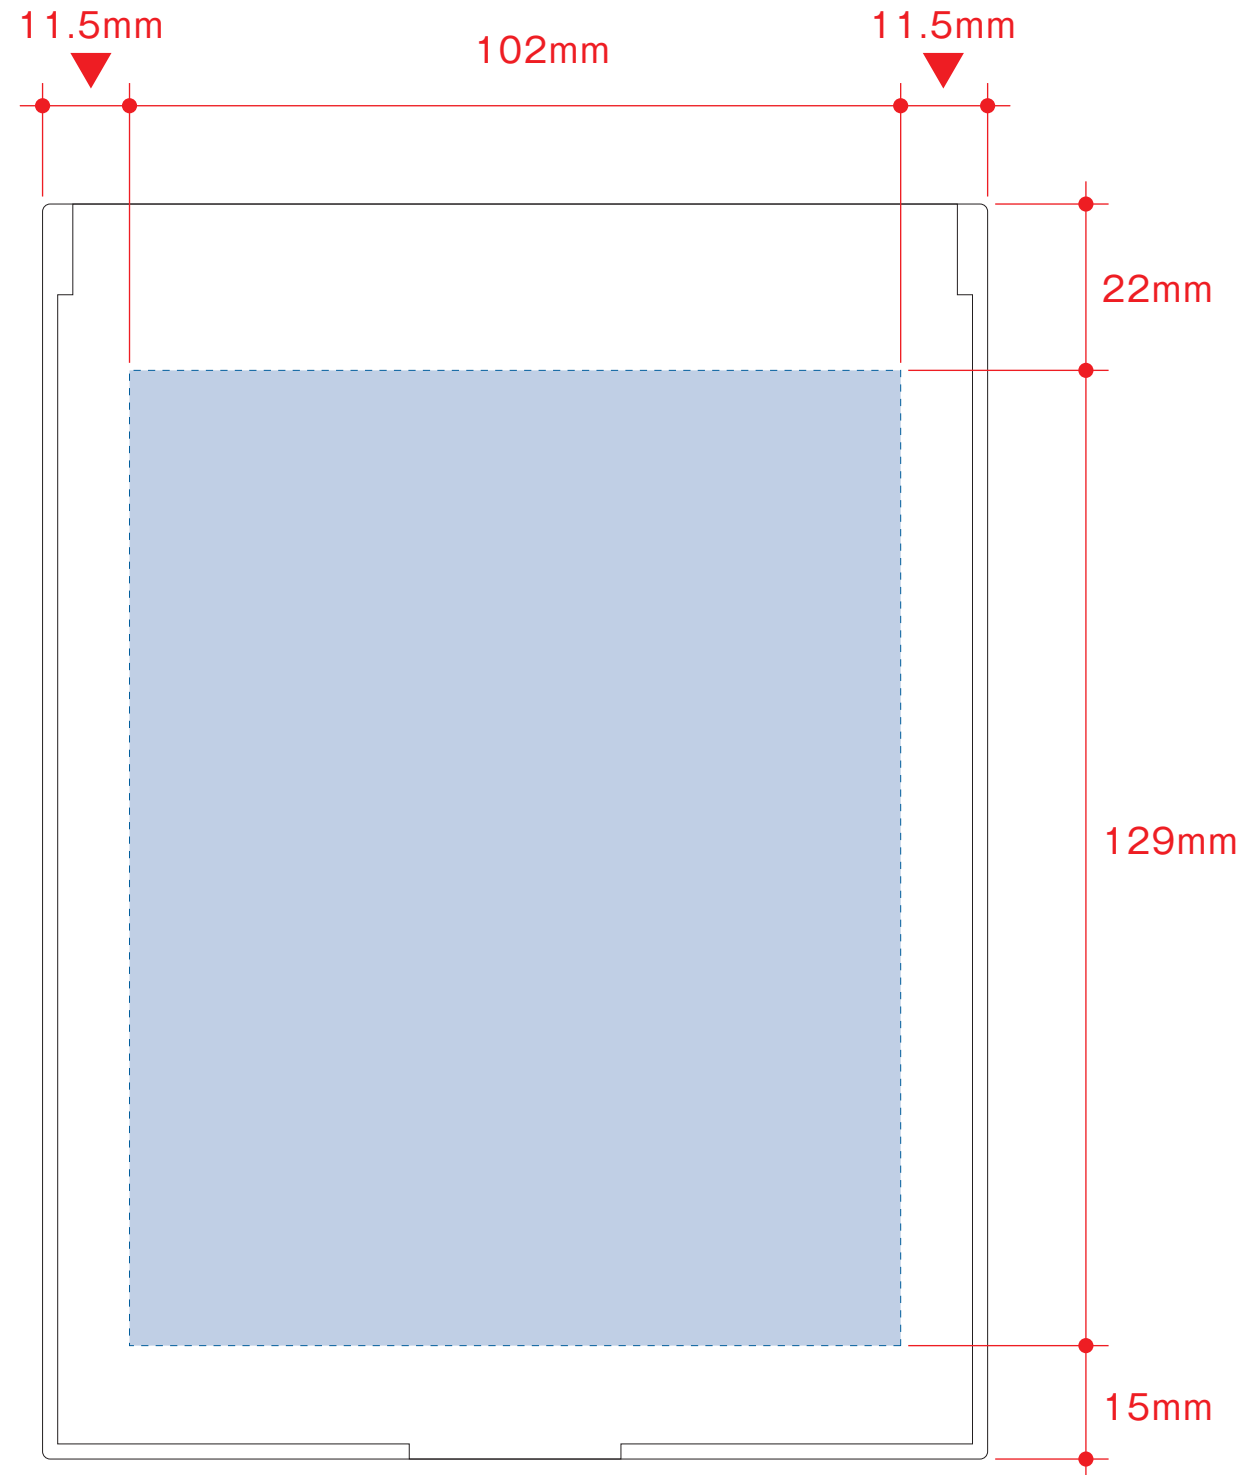

マットスクエアミラー (L)

- クライアント:
 - 営業担当:
 - 制作担当:
 - 受注番号:
 - 納期: 2016年00月00日
 - ロット:
 - デザインサイズ: W000mm
 - 刷り色: 1C
 - 刷り位置: 図参照
- 版下原寸サイズ

レイアウト可能範囲: W102×H129 (mm)

■シルク印刷 最大範囲: W102×H129 (mm)

■パッド印刷 最大範囲: W40×H40(mm)
W5×H55(mm)

■インクジェット印刷 最大範囲: W102×H129 (mm)