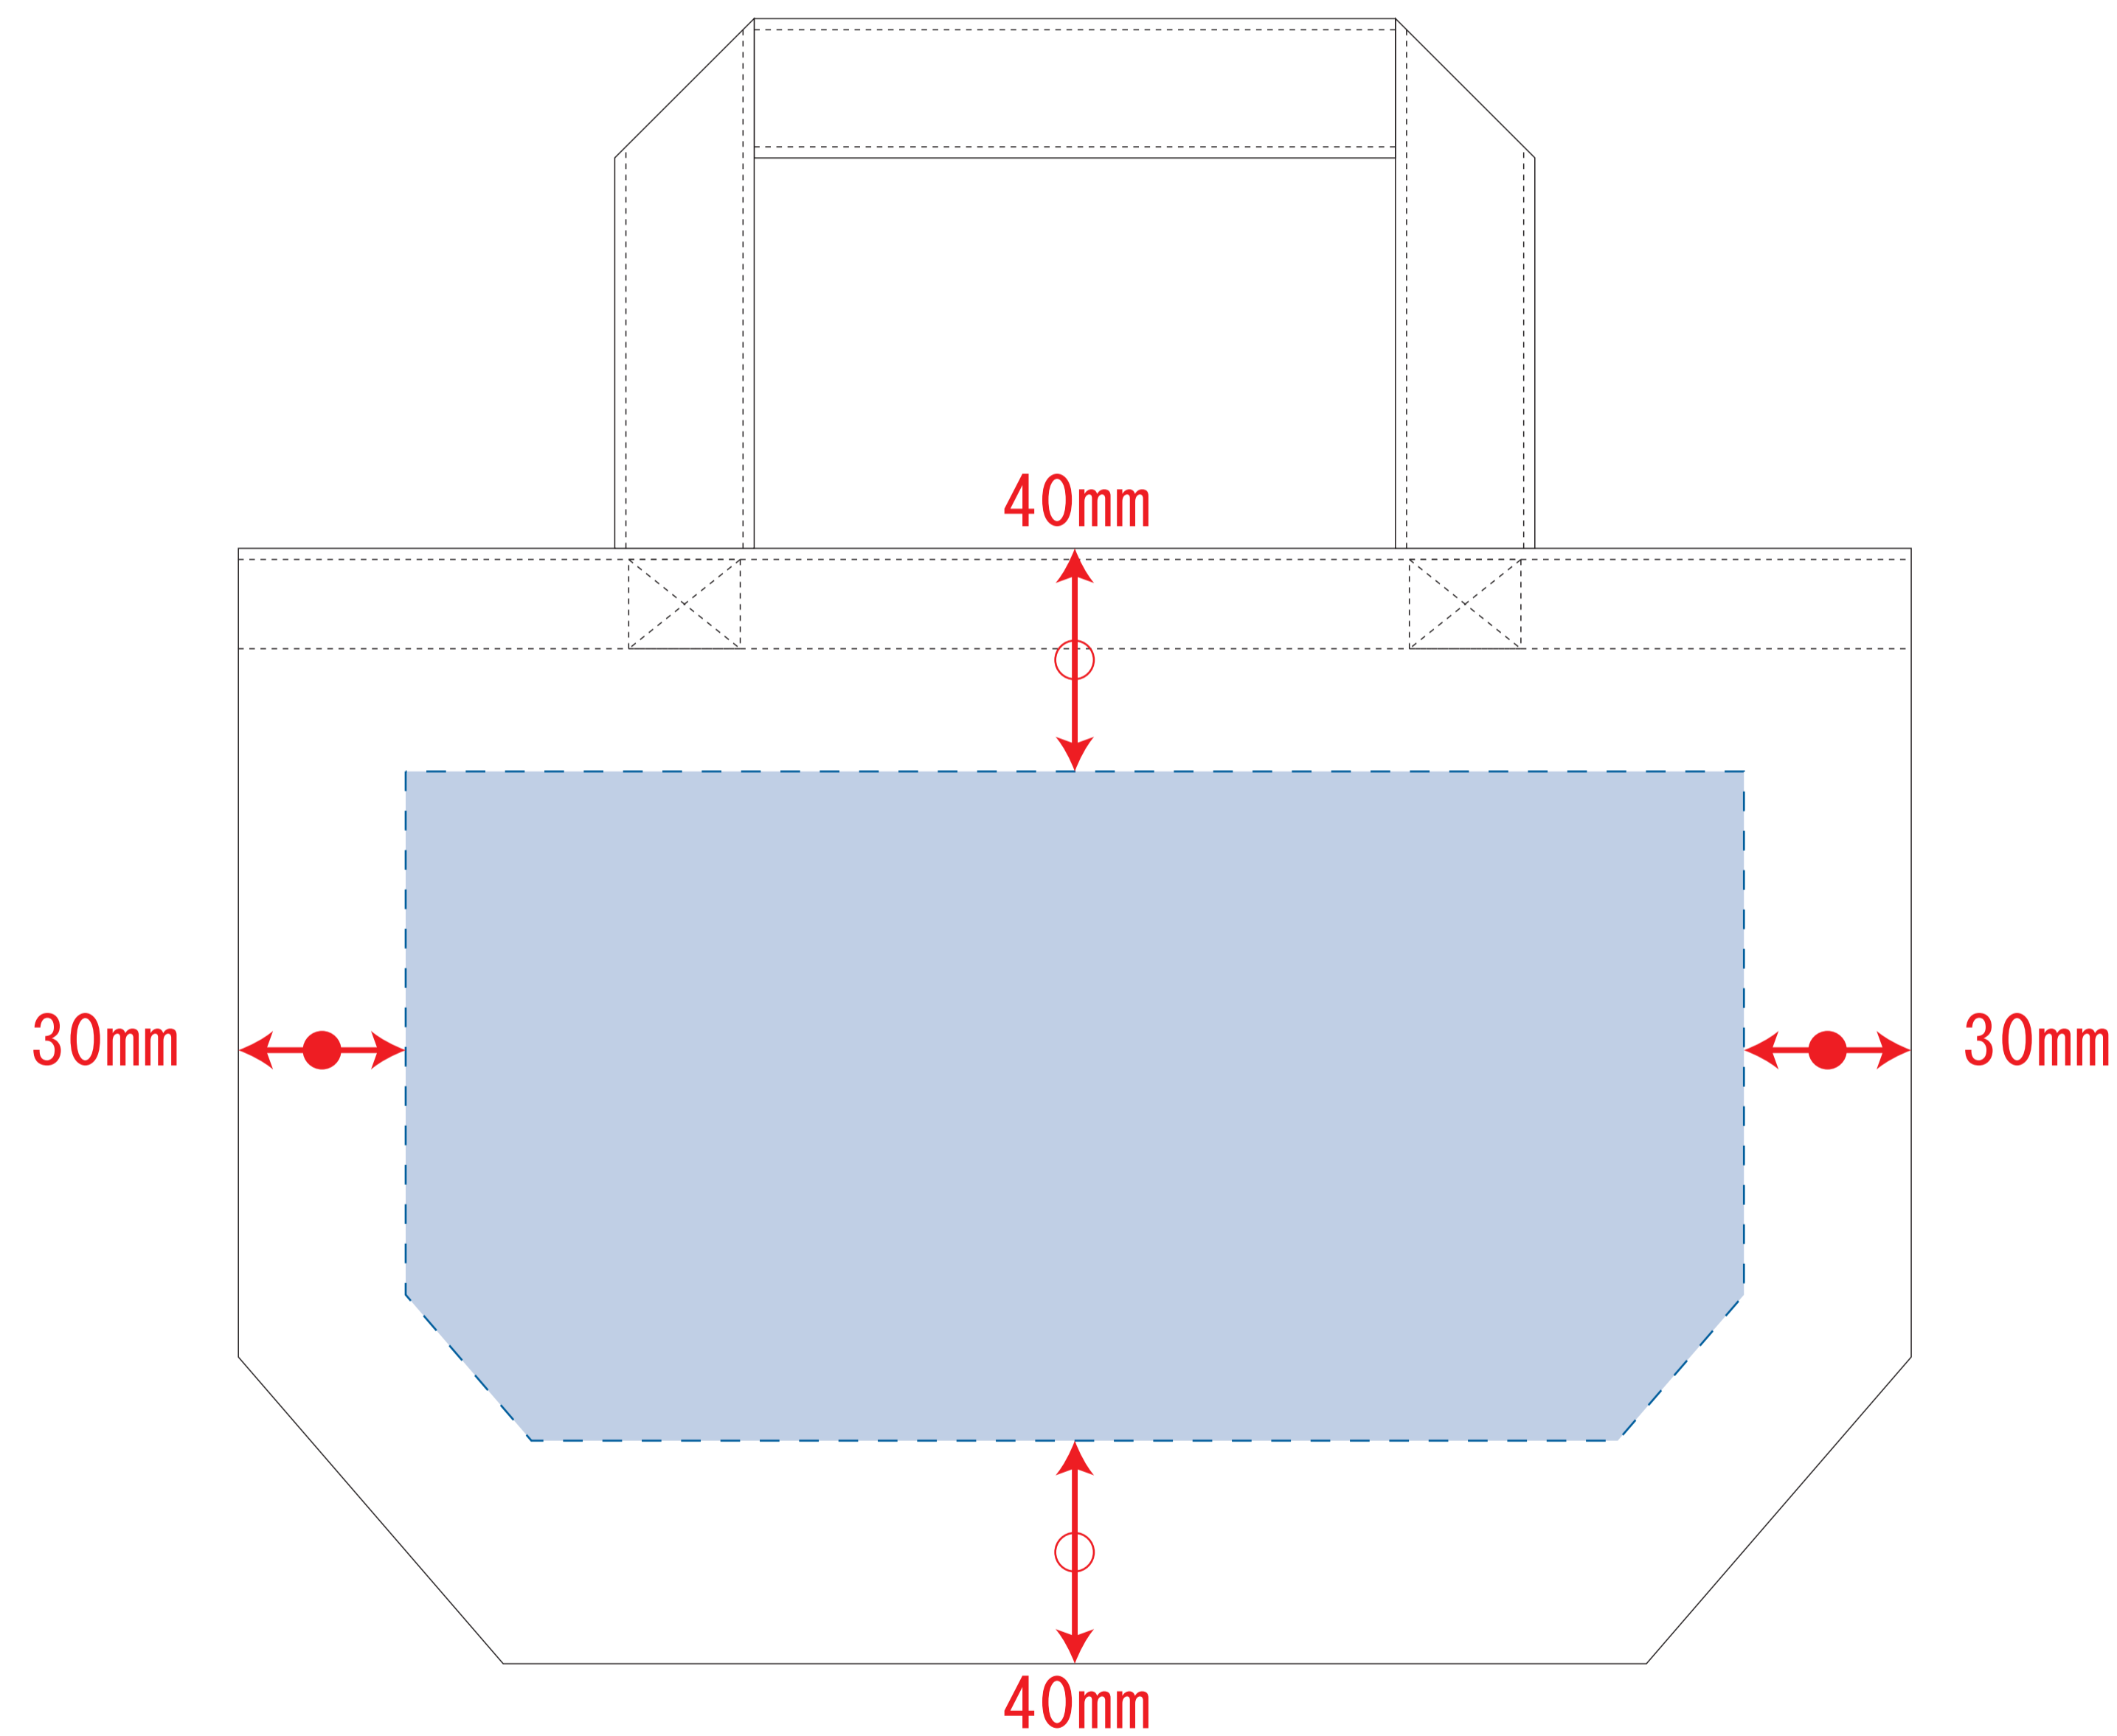

キャンバストート (S)

- クライアント:
 - 営業担当:
 - 制作担当:
 - 受注番号:
 - 納期: 2019年00月00日
 - ロット:
 - デザインサイズ: W000mm
 - 刷り色: 1C
 - 刷り位置: 図参照
- 版下原寸サイズ

※ナチュラルのみエコマーク有り(内側)

デザインスペース: W240×H120 (mm)

■シルク印刷 最大範囲: W240×H120 (mm)

■熱転写印刷 最大範囲: W240×H120 (mm)

キャンバストート (S) インクジェット

- クライアント:
 - 営業担当:
 - 制作担当:
 - 受注番号:
 - 納期: 2019年00月00日
 - ロット:
 - デザインサイズ: W000mm
 - 刷り色: インクジェットフルカラー
 - 刷り位置: 図参照
- 版下原寸サイズ

インクジェット用

※ナチュラルのみエコマーク有り(内側)

デザインスペース: W240×H120 (mm)

■インクジェット印刷 最大範囲: W240×H120 (mm)