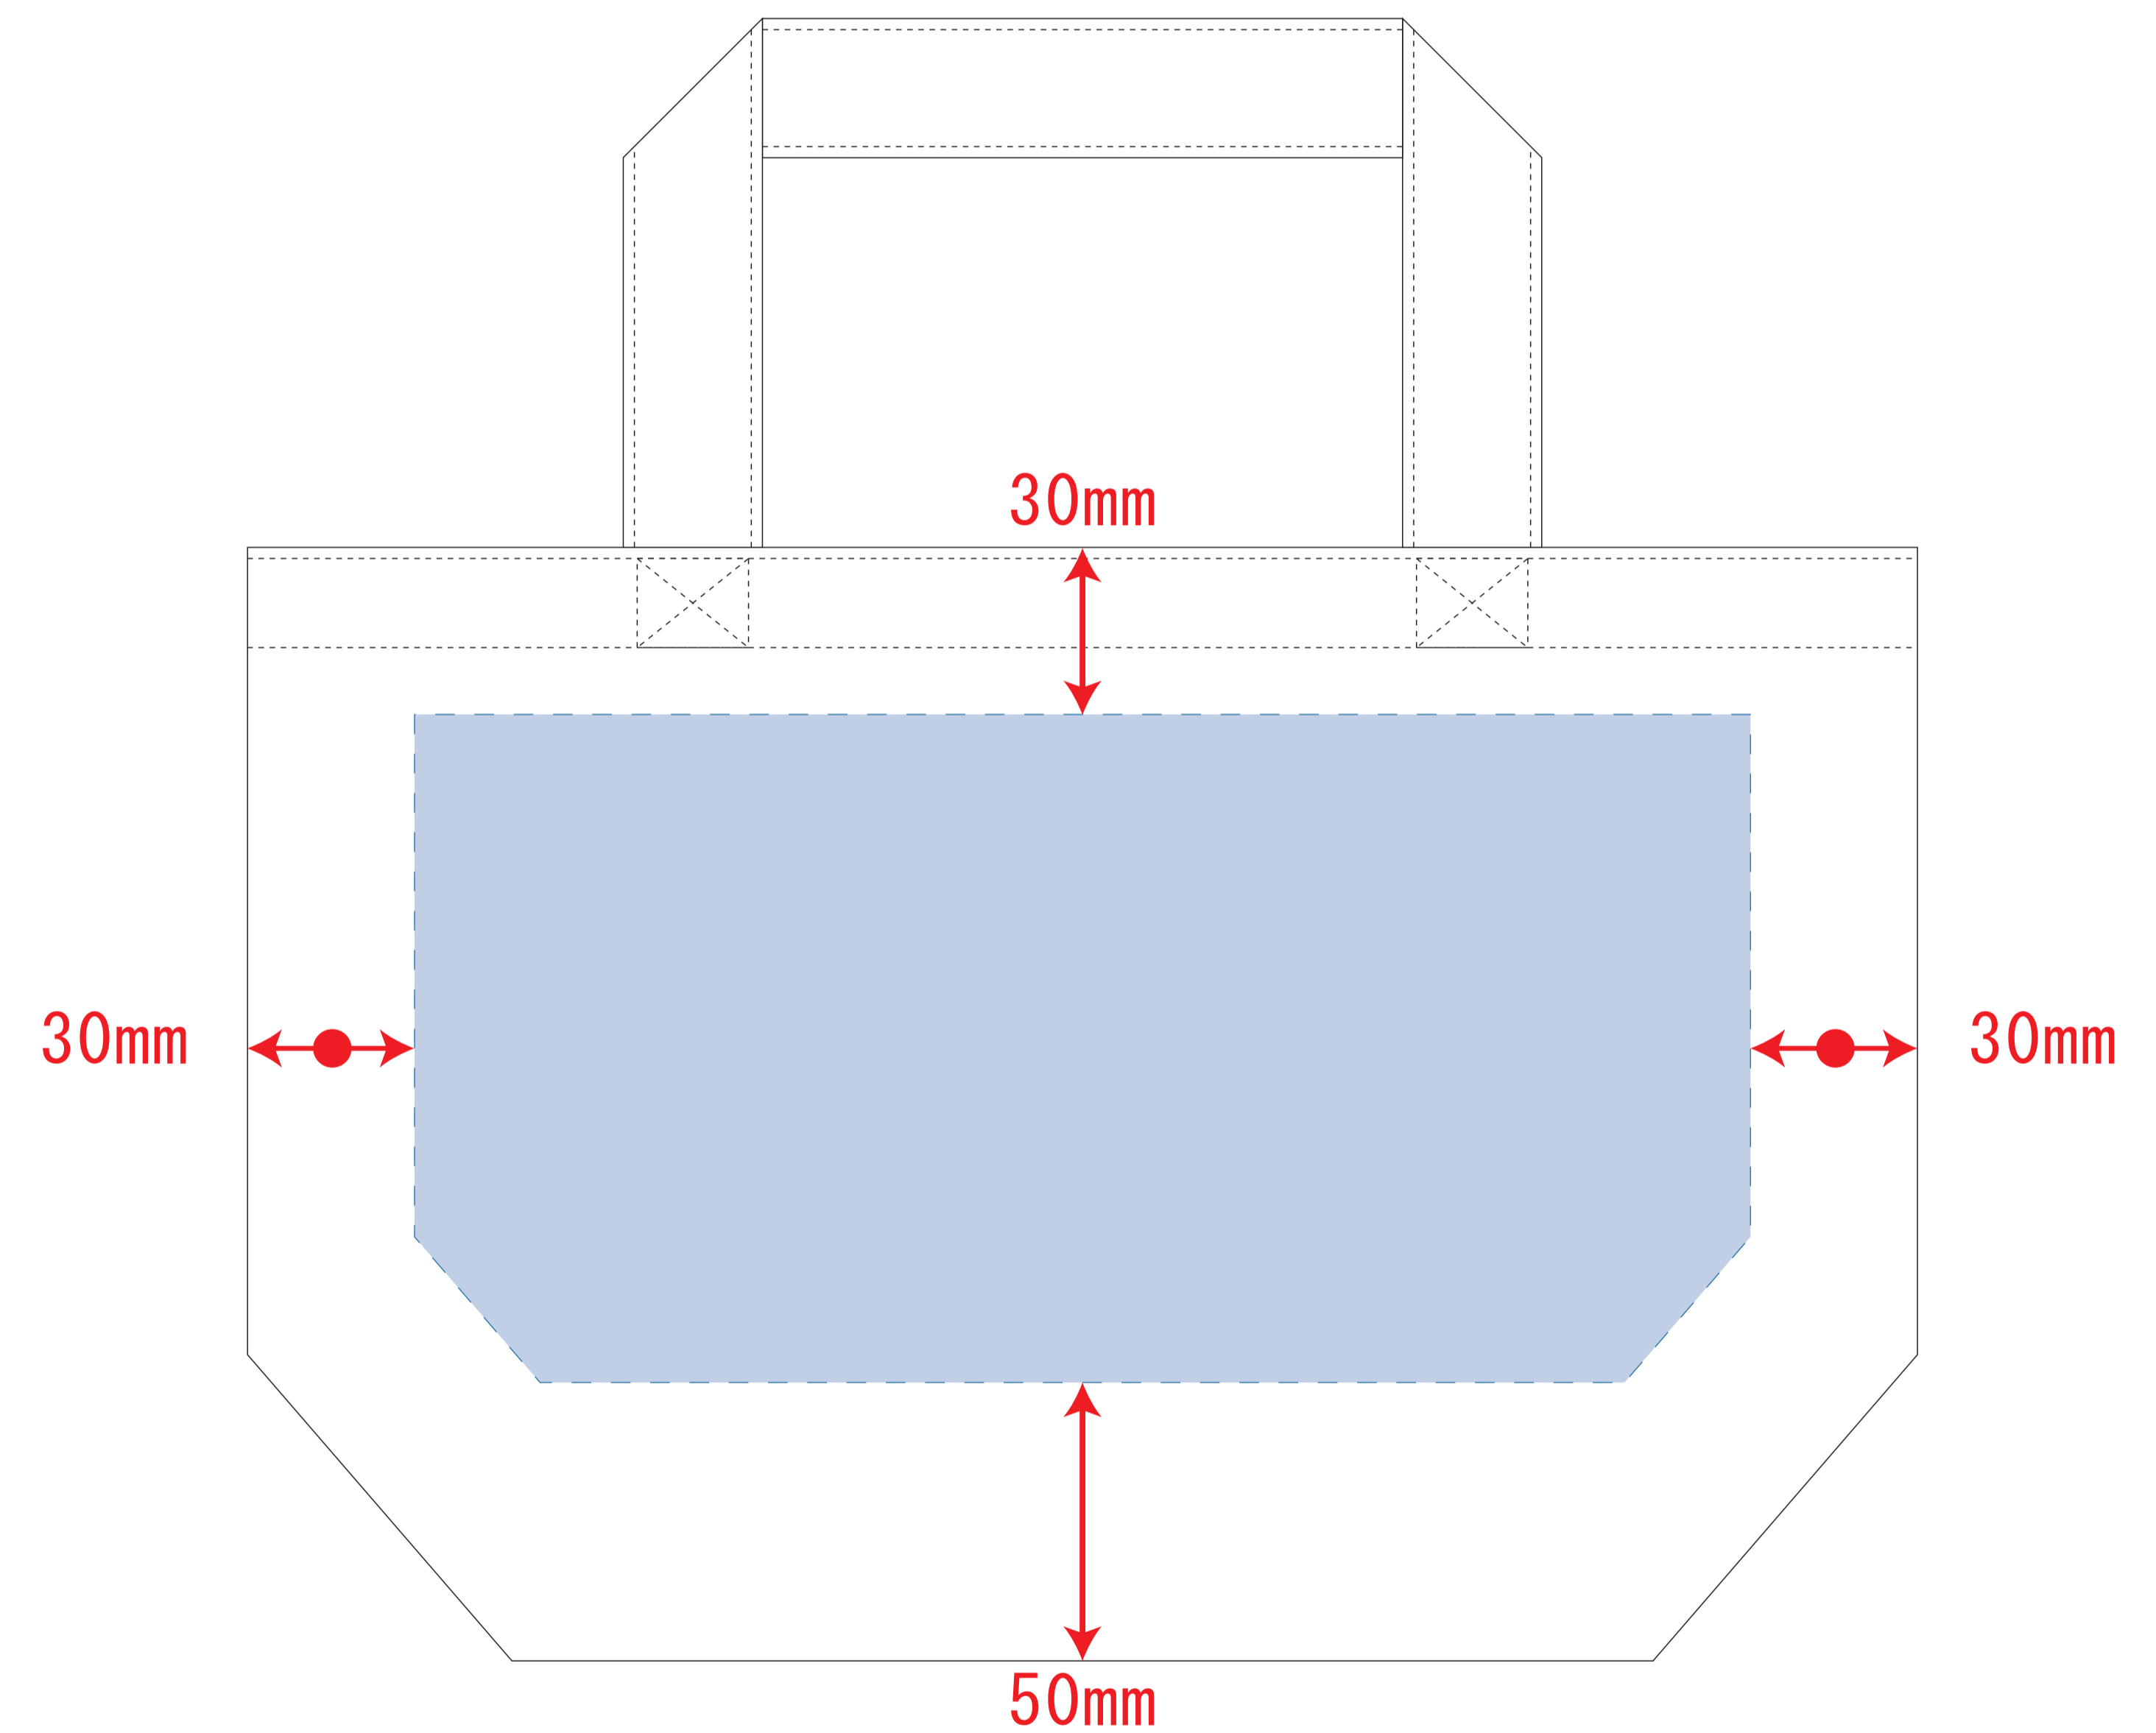

キャンバストート (S)

- クライアント:
 - 営業担当:
 - 制作担当:
 - 受注番号:
 - 納期: 2019年00月00日
 - ロット:
 - デザインサイズ: W000mm
 - 刷り色: 1C
 - 刷り位置: 図参照
- 版下原寸サイズ

※ナチュラルのみエコマーク有り(内側)

デザインスペース: W240×H120 (mm)

■シルク印刷 最大範囲: W240×H120 (mm)

■熱転写印刷 最大範囲: W240×H120 (mm)

キャンバストート (S) インクジェット

- クライアント:
 - 営業担当:
 - 制作担当:
 - 受注番号:
 - 納期: 2019年00月00日
 - ロット:
 - デザインサイズ: W000mm
 - 刷り色: インクジェットフルカラー
 - 刷り位置: 図参照
- 版下原寸サイズ

インクジェット用

※ナチュラルのみエコマーク有り(内側)

デザインスペース: W240×H120 (mm)

■インクジェット印刷 最大範囲: W240×H120 (mm)