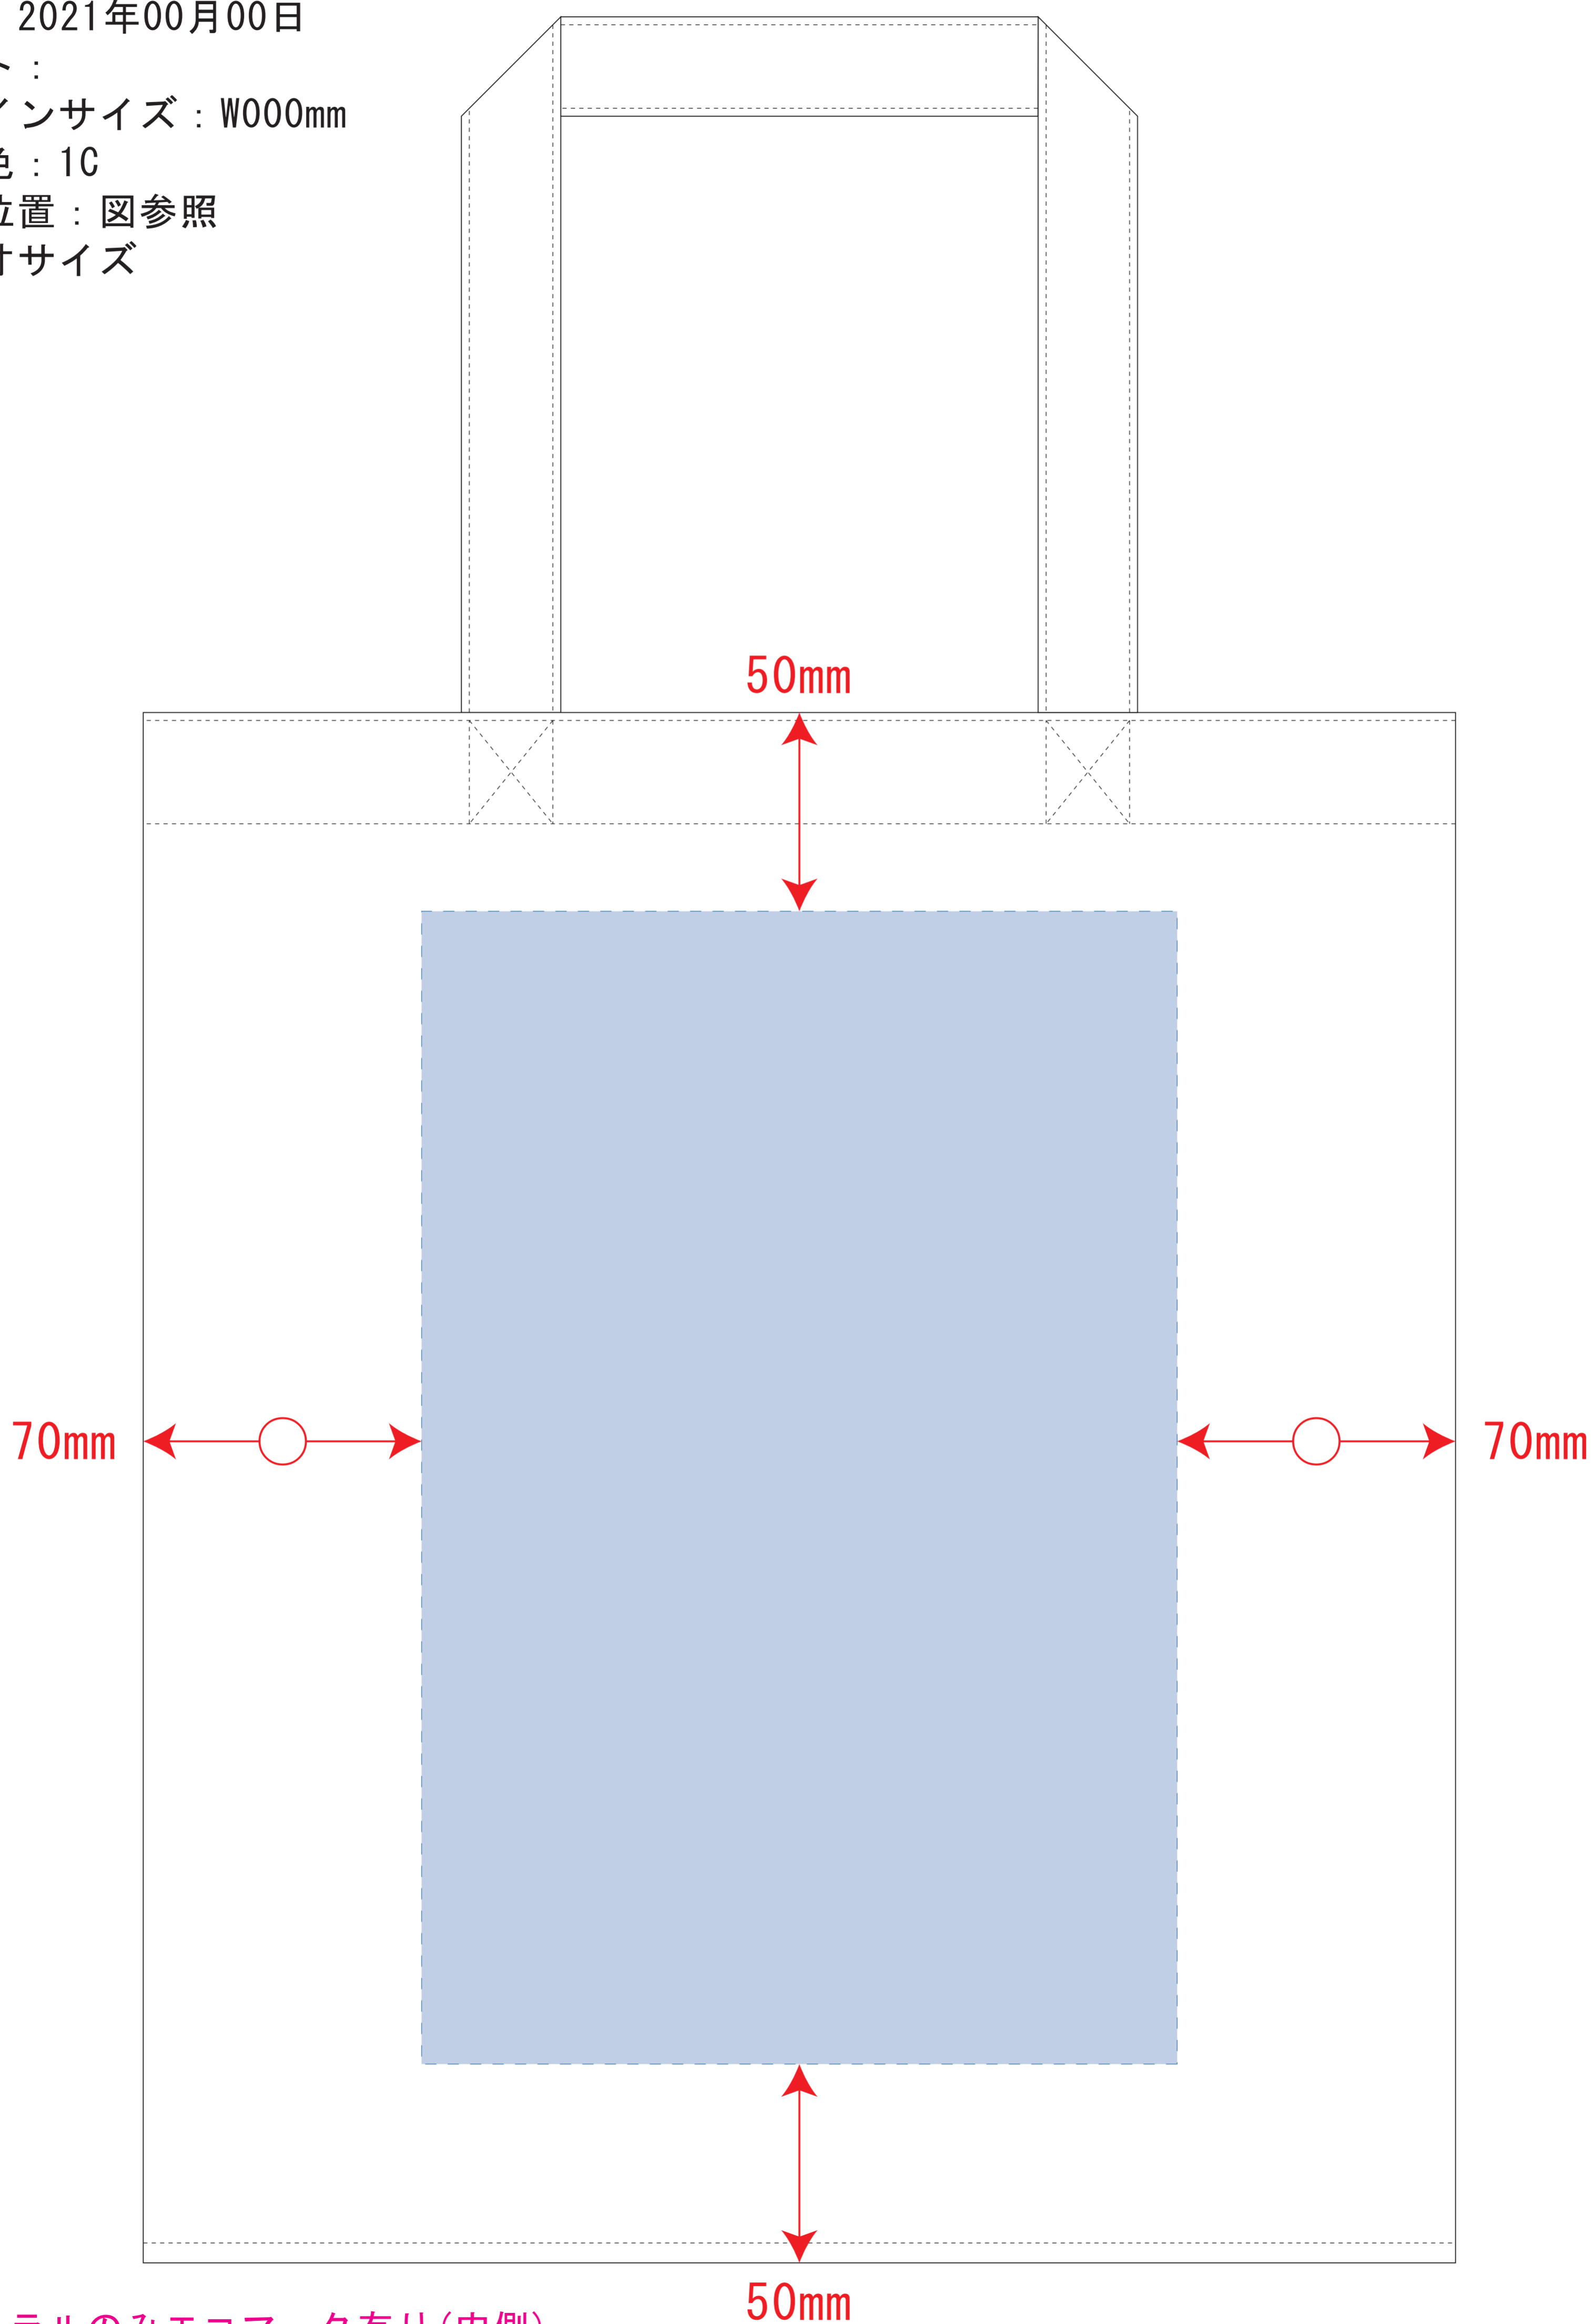

ライトキャンバスバッグ 横マチ付

- クライアント：
 - 営業担当：
 - 制作担当：
 - 受注番号：
 - 納期：2021年00月00日
 - ロット：
 - デザインサイズ：W000mm
 - 刷り色：1C
 - 刷り位置：図参照
- 版下原寸サイズ

※ナチュラルのみエコマーク有り(内側)

レイアウト可能範囲：W190×H290 (mm)

■シルク印刷 最大範囲：W190×H290 (mm)

■熱転写印刷 最大範囲：W190×H290 (mm)

■インクジェット印刷 最大範囲：W190×H290 (mm)