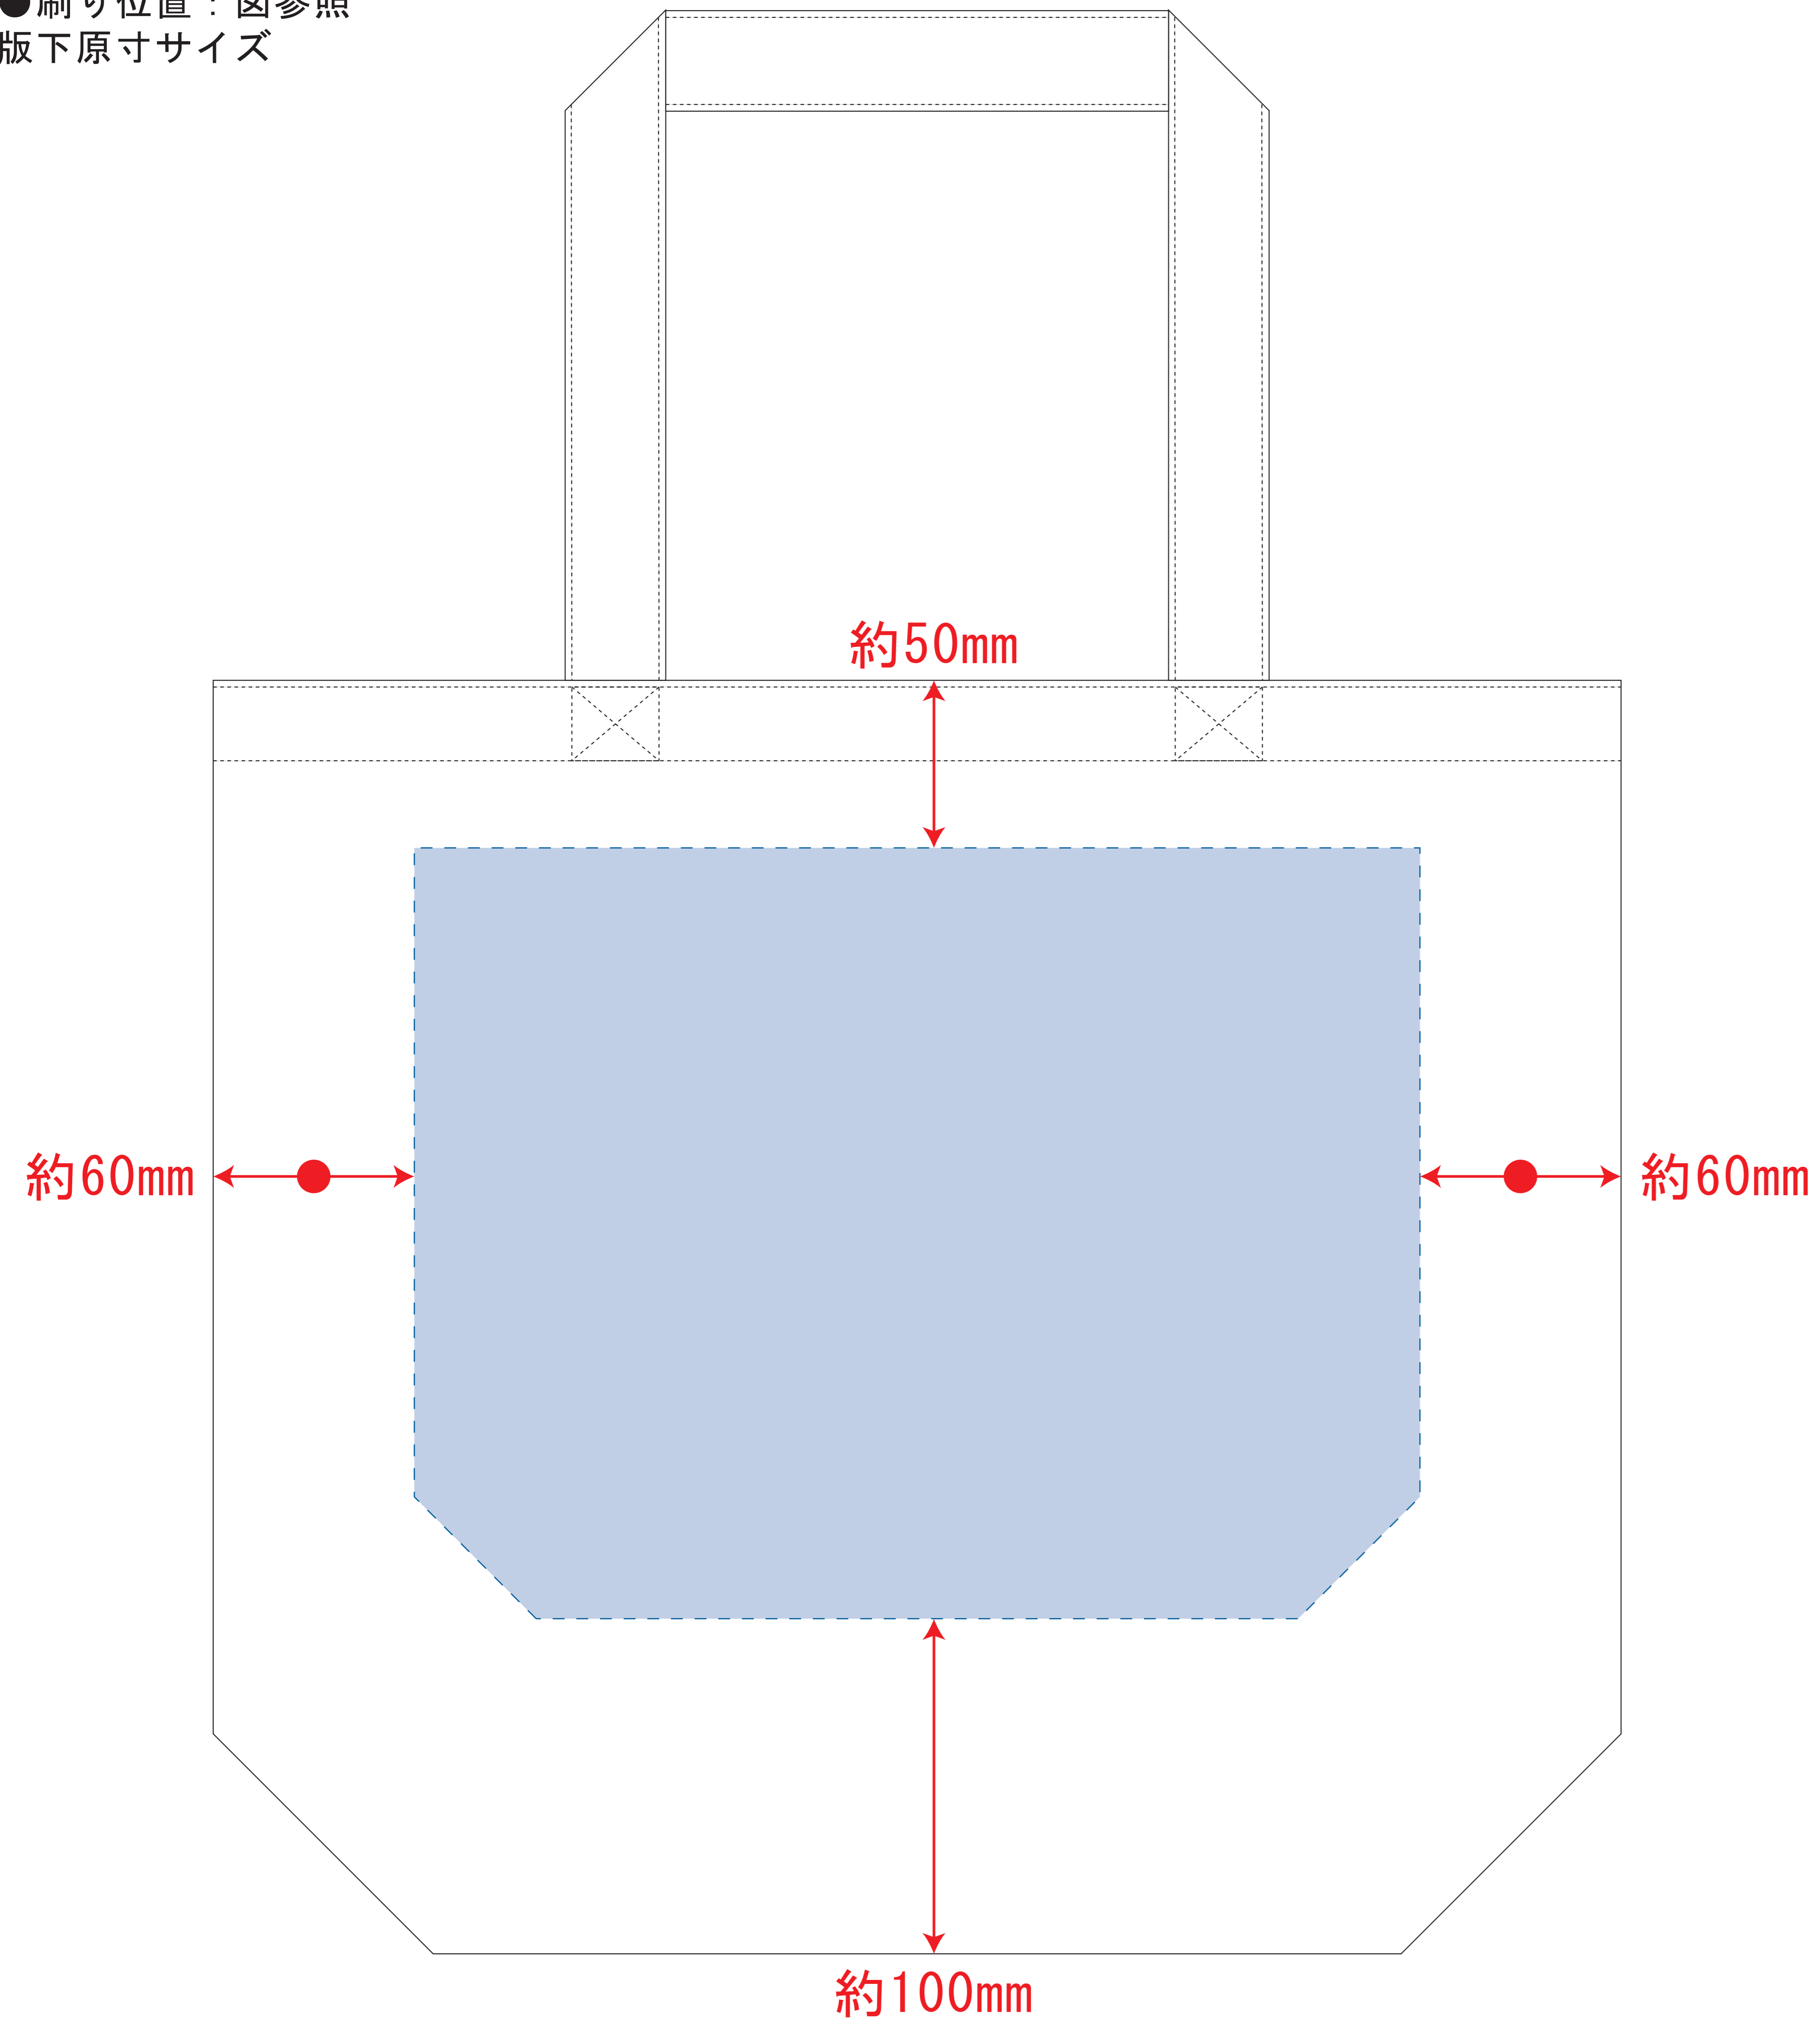

キャンバストート (ML)

- クライアント:
 - 営業担当:
 - 制作担当:
 - 受注番号:
 - 納期: 2019年00月00日
 - ロット:
 - デザインサイズ: W000mm
 - 刷り色: 1C
 - 刷り位置: 図参照
- 版下原寸サイズ

- ※ナチュラルのみエコマーク有り(内側)
- デザインスペース: W300×H230 (mm)
- シルク印刷 最大範囲: W300×H230 (mm)
- 熱転写印刷 最大範囲: W300×H230 (mm)

キャンバストート (ML) インクジェット

- クライアント:
 - 営業担当:
 - 制作担当:
 - 受注番号:
 - 納期: 2019年00月00日
 - ロット:
 - デザインサイズ: W000mm
 - 刷り色: インクジェットフルカラー
 - 刷り位置: 図参照
- 版下原寸サイズ

- ※ナチュラルのみエコマーク有り(内側)
- デザインスペース: W320×H270 (mm)
- インクジェット印刷 最大範囲: W320×H270 (mm)