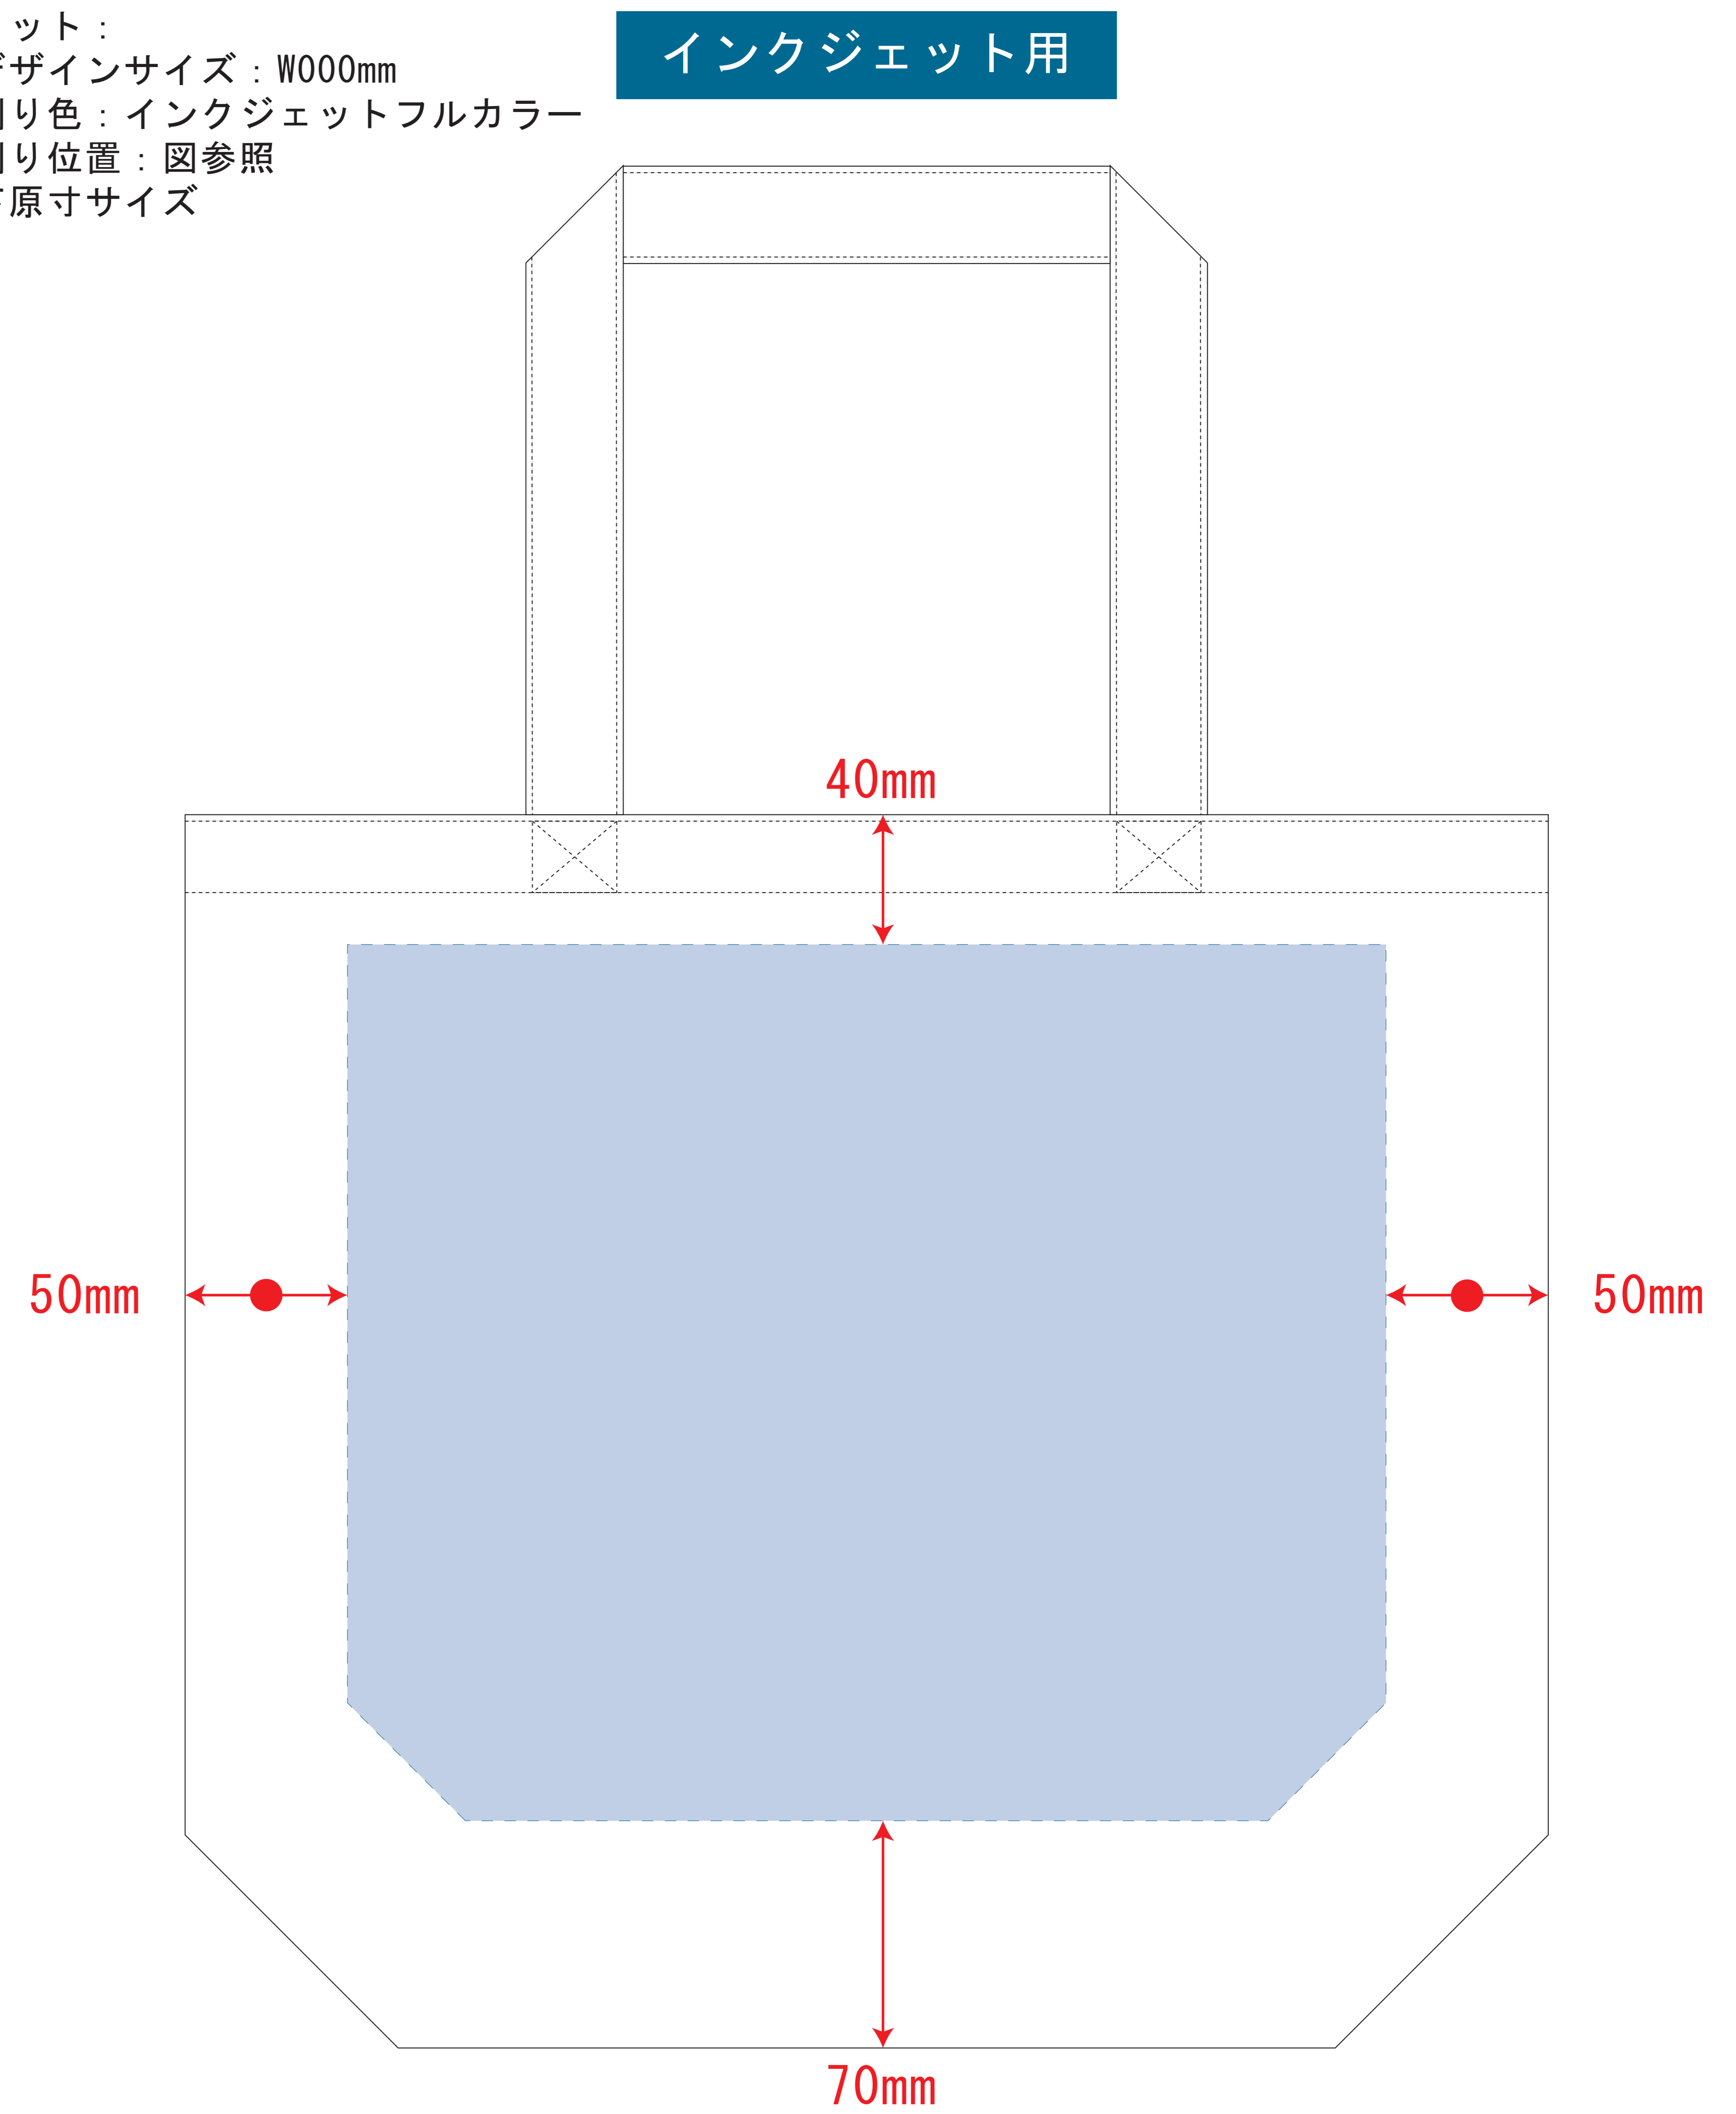

キャンバストート (ML)

- クライアント:
 - 営業担当:
 - 制作担当:
 - 受注番号:
 - 納期: 2019年00月00日
 - ロット:
 - デザインサイズ: W000mm
 - 刷り色: 1C
 - 刷り位置: 図参照
- 版下原寸サイズ

- ※ナチュラルのみエコマーク有り(内側)
- デザインスペース: W300×H230 (mm)
- シルク印刷 最大範囲: W300×H230 (mm)
- 熱転写印刷 最大範囲: W300×H230 (mm)

キャンバストート (ML) インクジェット

- クライアント:
 - 営業担当:
 - 制作担当:
 - 受注番号:
 - 納期: 2019年00月00日
 - ロット:
 - デザインサイズ: W000mm
 - 刷り色: インクジェットフルカラー
 - 刷り位置: 図参照
- 版下原寸サイズ

- ※ナチュラルのみエコマーク有り(内側)
- デザインスペース: W320×H270 (mm)
- インクジェット印刷 最大範囲: W320×H270 (mm)