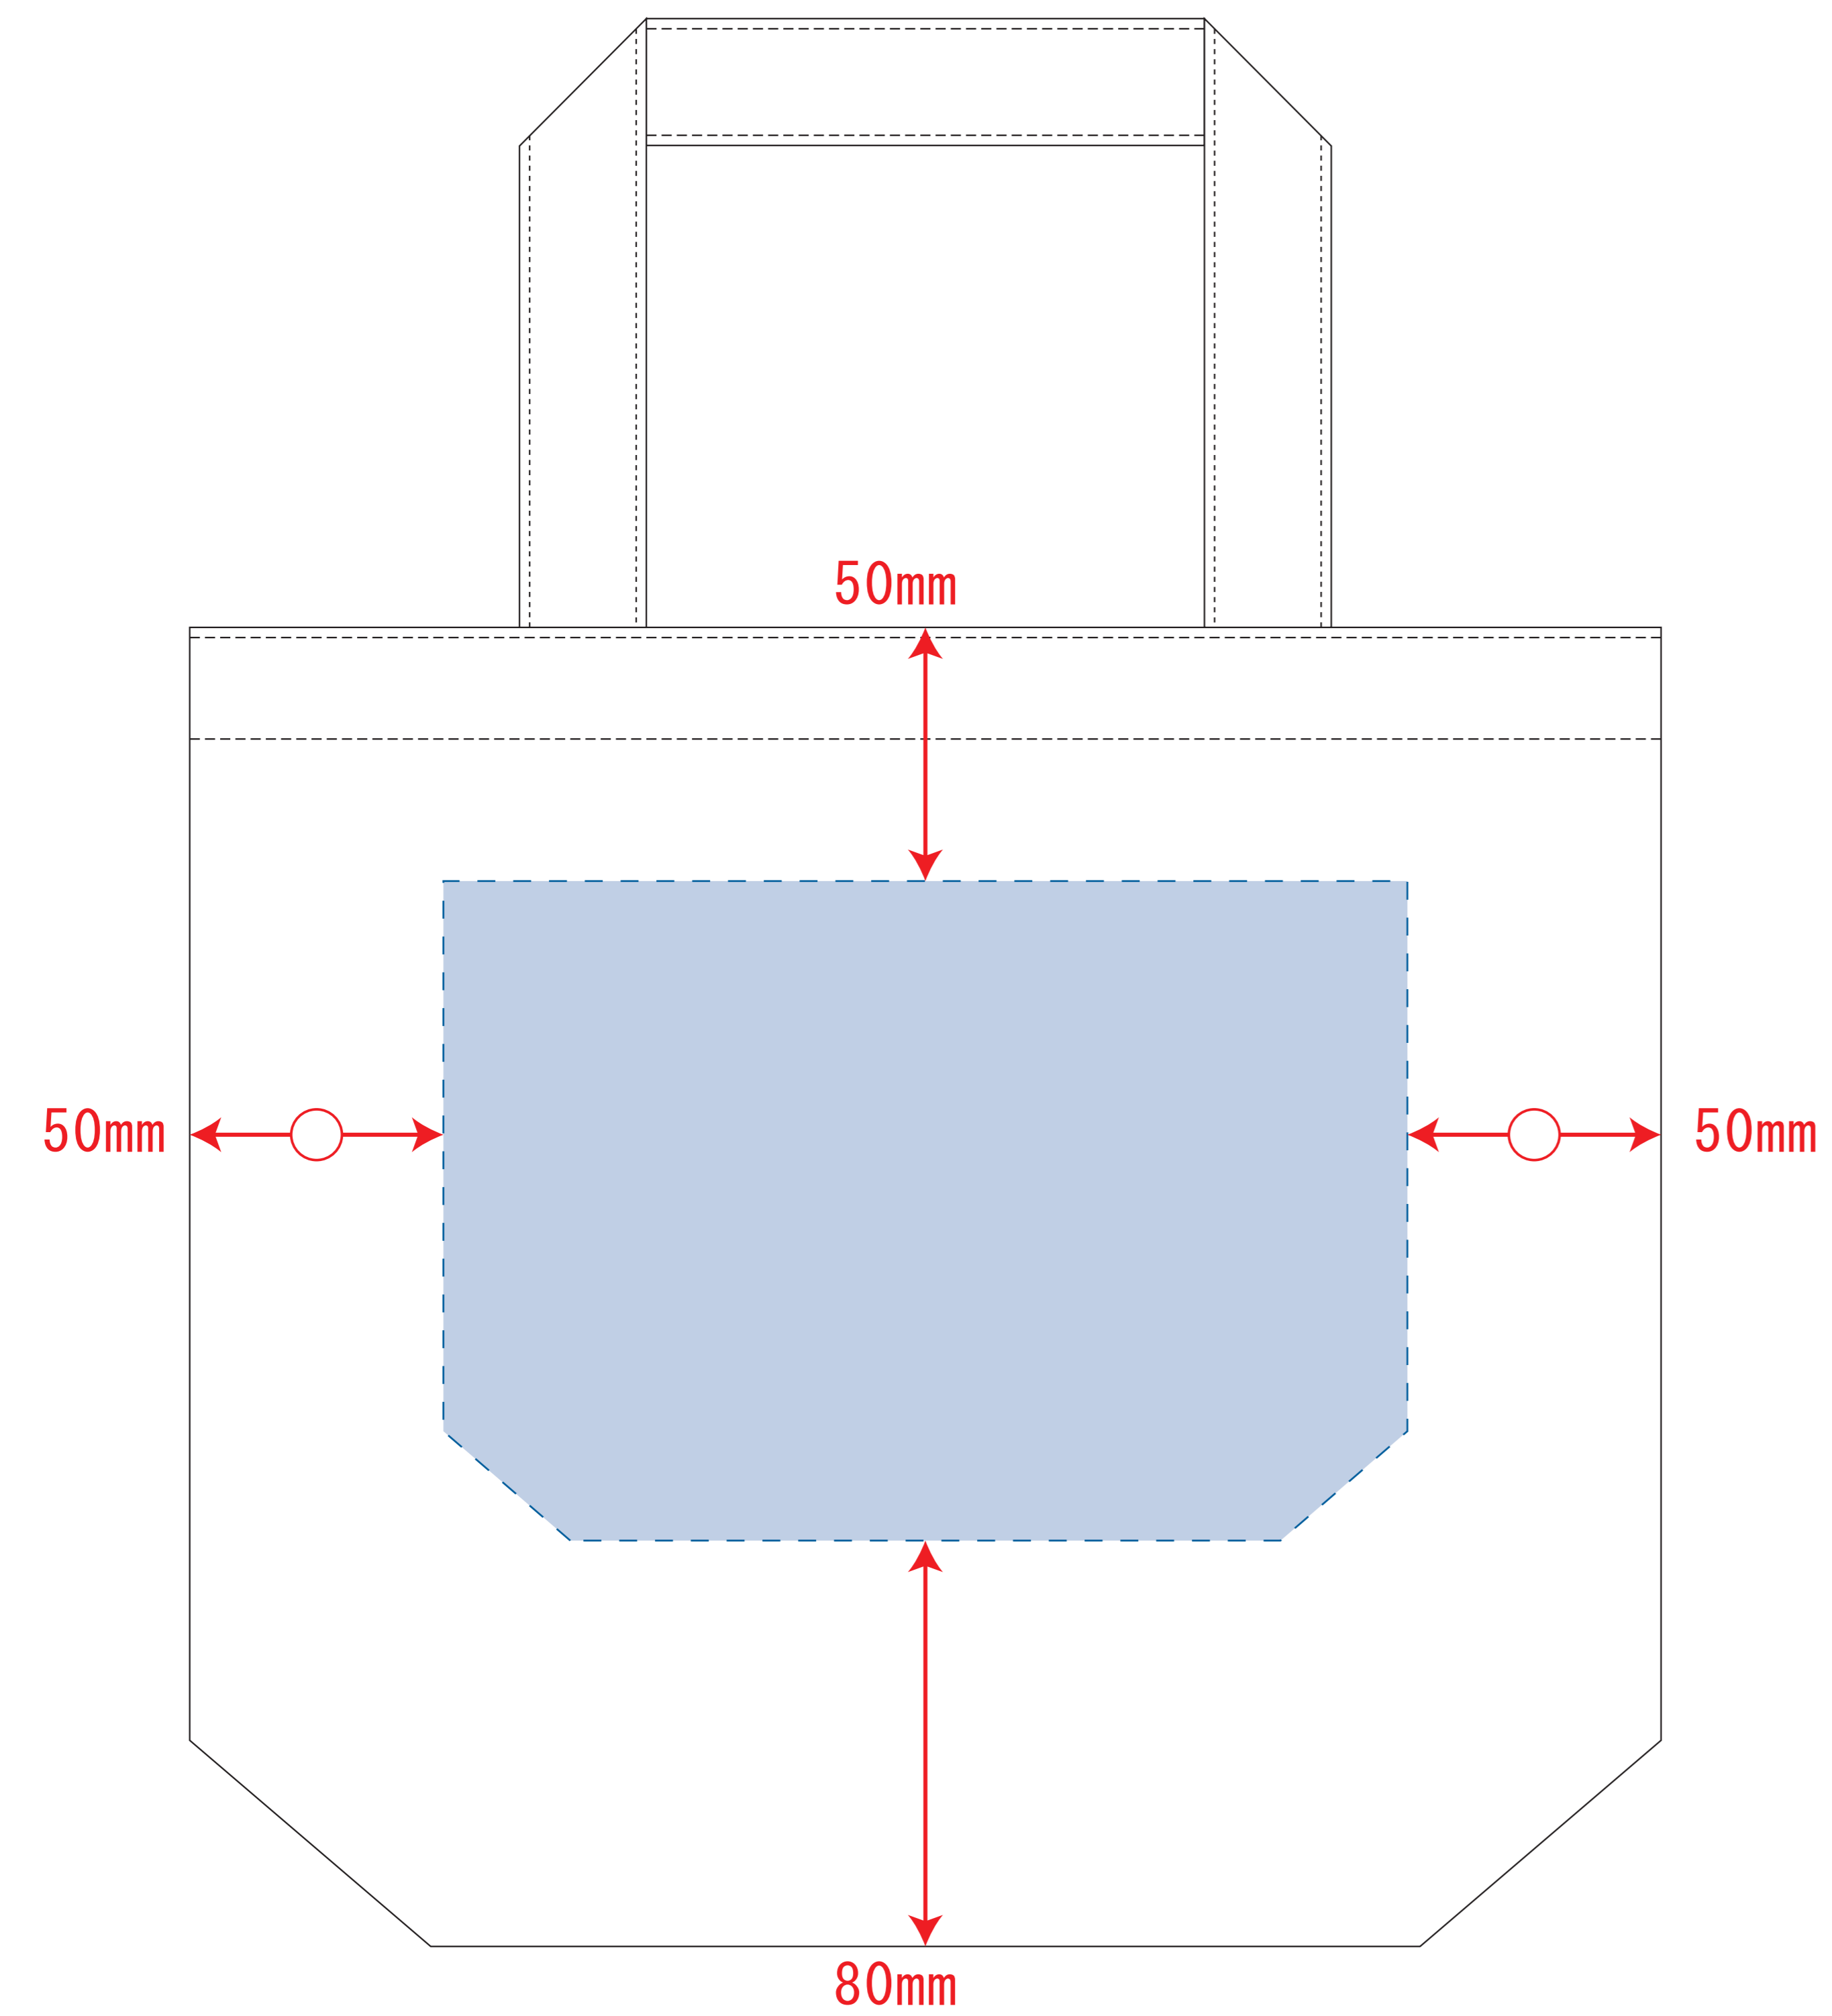

キャンバスデイリートート (SM)

- クライアント:
 - 営業担当:
 - 制作担当:
 - 受注番号:
 - 納期: 2019年00月00日
 - ロット:
 - デザインサイズ: W000mm
 - 刷り色: 1C
 - 刷り位置: 図参照
- 版下原寸サイズ

※ナチュラルのみエコマーク有り(内側)

デザインスペース: W190×H130 (mm)

■シルク印刷 最大範囲: W190×H130 (mm)

■熱転写印刷 最大範囲: W190×H130 (mm)

キャンバスデイリートート (SM) インクジェット

- クライアント:
 - 営業担当:
 - 制作担当:
 - 受注番号:
 - 納期: 2019年00月00日
 - ロット:
 - デザインサイズ: W000mm
 - 刷り色: インクジェットフルカラー
 - 刷り位置: 図参照
- 版下原寸サイズ

※ナチュラルのみエコマーク有り(内側)

デザインスペース: W230×H180 (mm)

■インクジェット 最大範囲: W230×H180 (mm)