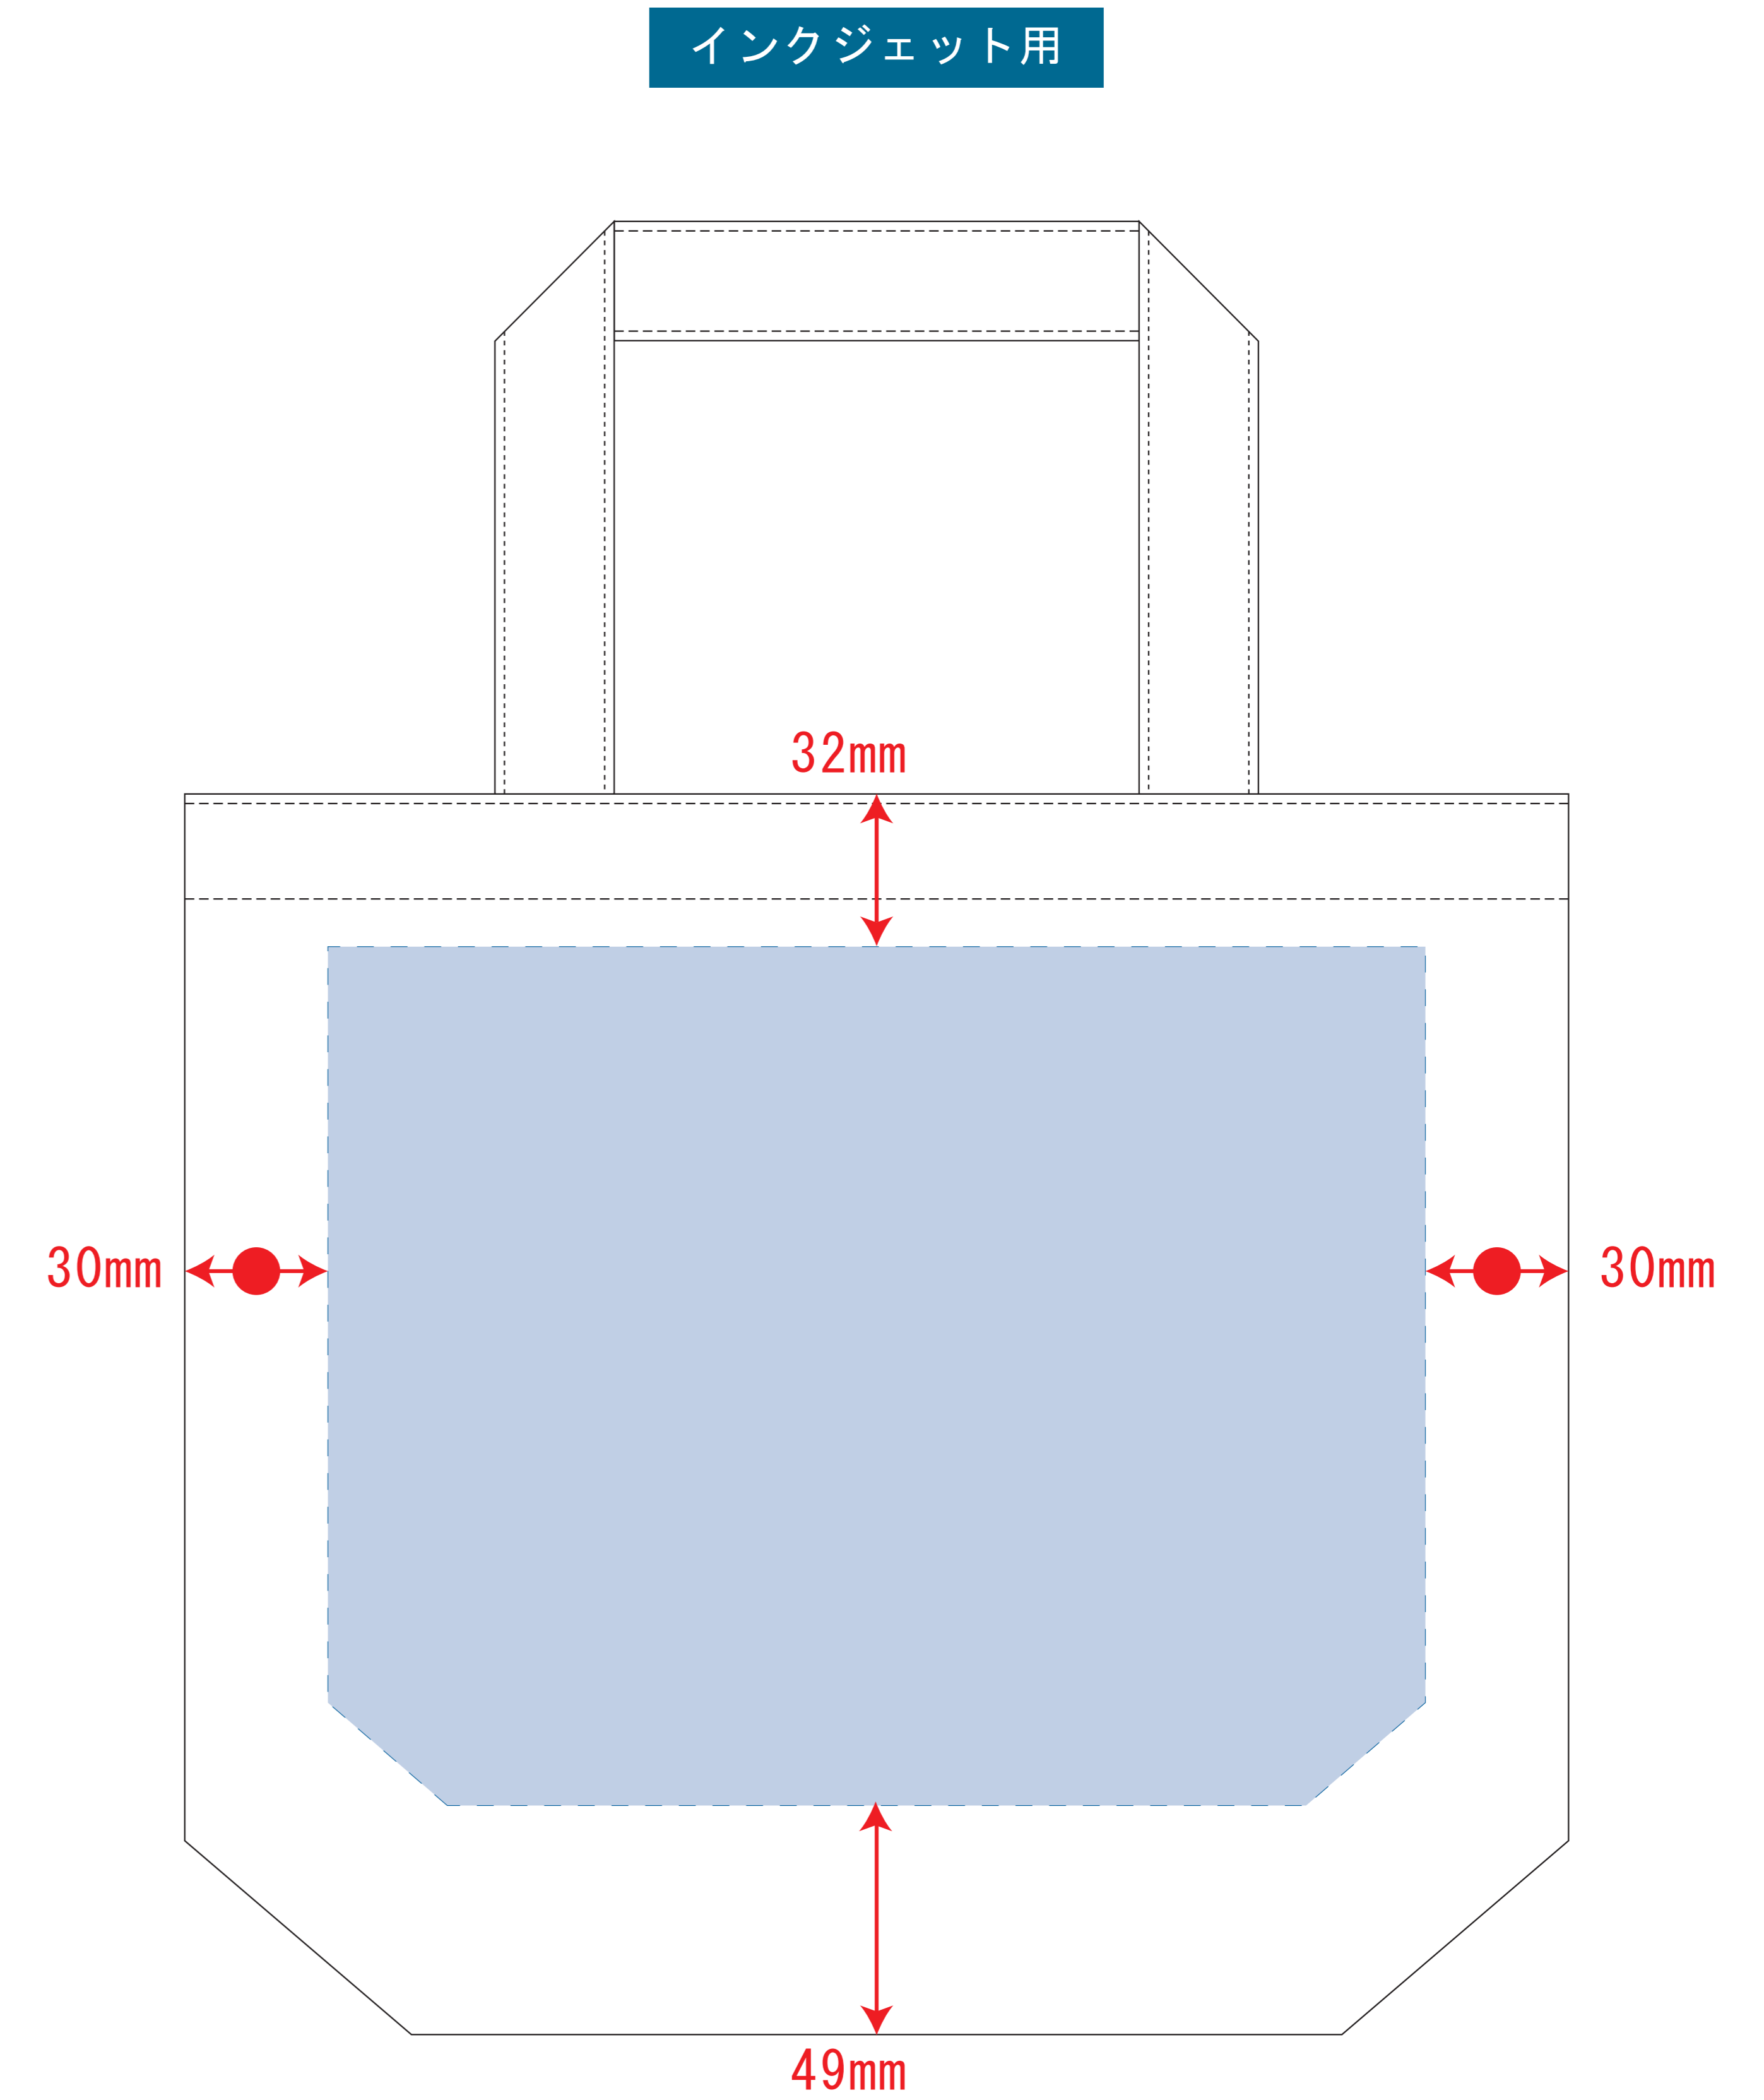

キャンバスデイリートート (SM)

- クライアント:
 - 営業担当:
 - 制作担当:
 - 受注番号:
 - 納期: 2019年00月00日
 - ロット:
 - デザインサイズ: W000mm
 - 刷り色: 1C
 - 刷り位置: 図参照
- 版下原寸サイズ

※ナチュラルのみエコマーク有り(内側)

デザインスペース: W190×H130 (mm)

■シルク印刷 最大範囲: W190×H130 (mm)

■熱転写印刷 最大範囲: W190×H130 (mm)

キャンバスデイリートート (SM) インクジェット

- クライアント:
 - 営業担当:
 - 制作担当:
 - 受注番号:
 - 納期: 2019年00月00日
 - ロット:
 - デザインサイズ: W000mm
 - 刷り色: インクジェットフルカラー
 - 刷り位置: 図参照
- 版下原寸サイズ

※ナチュラルのみエコマーク有り(内側)

デザインスペース: W230×H180 (mm)

■インクジェット 最大範囲: W230×H180 (mm)