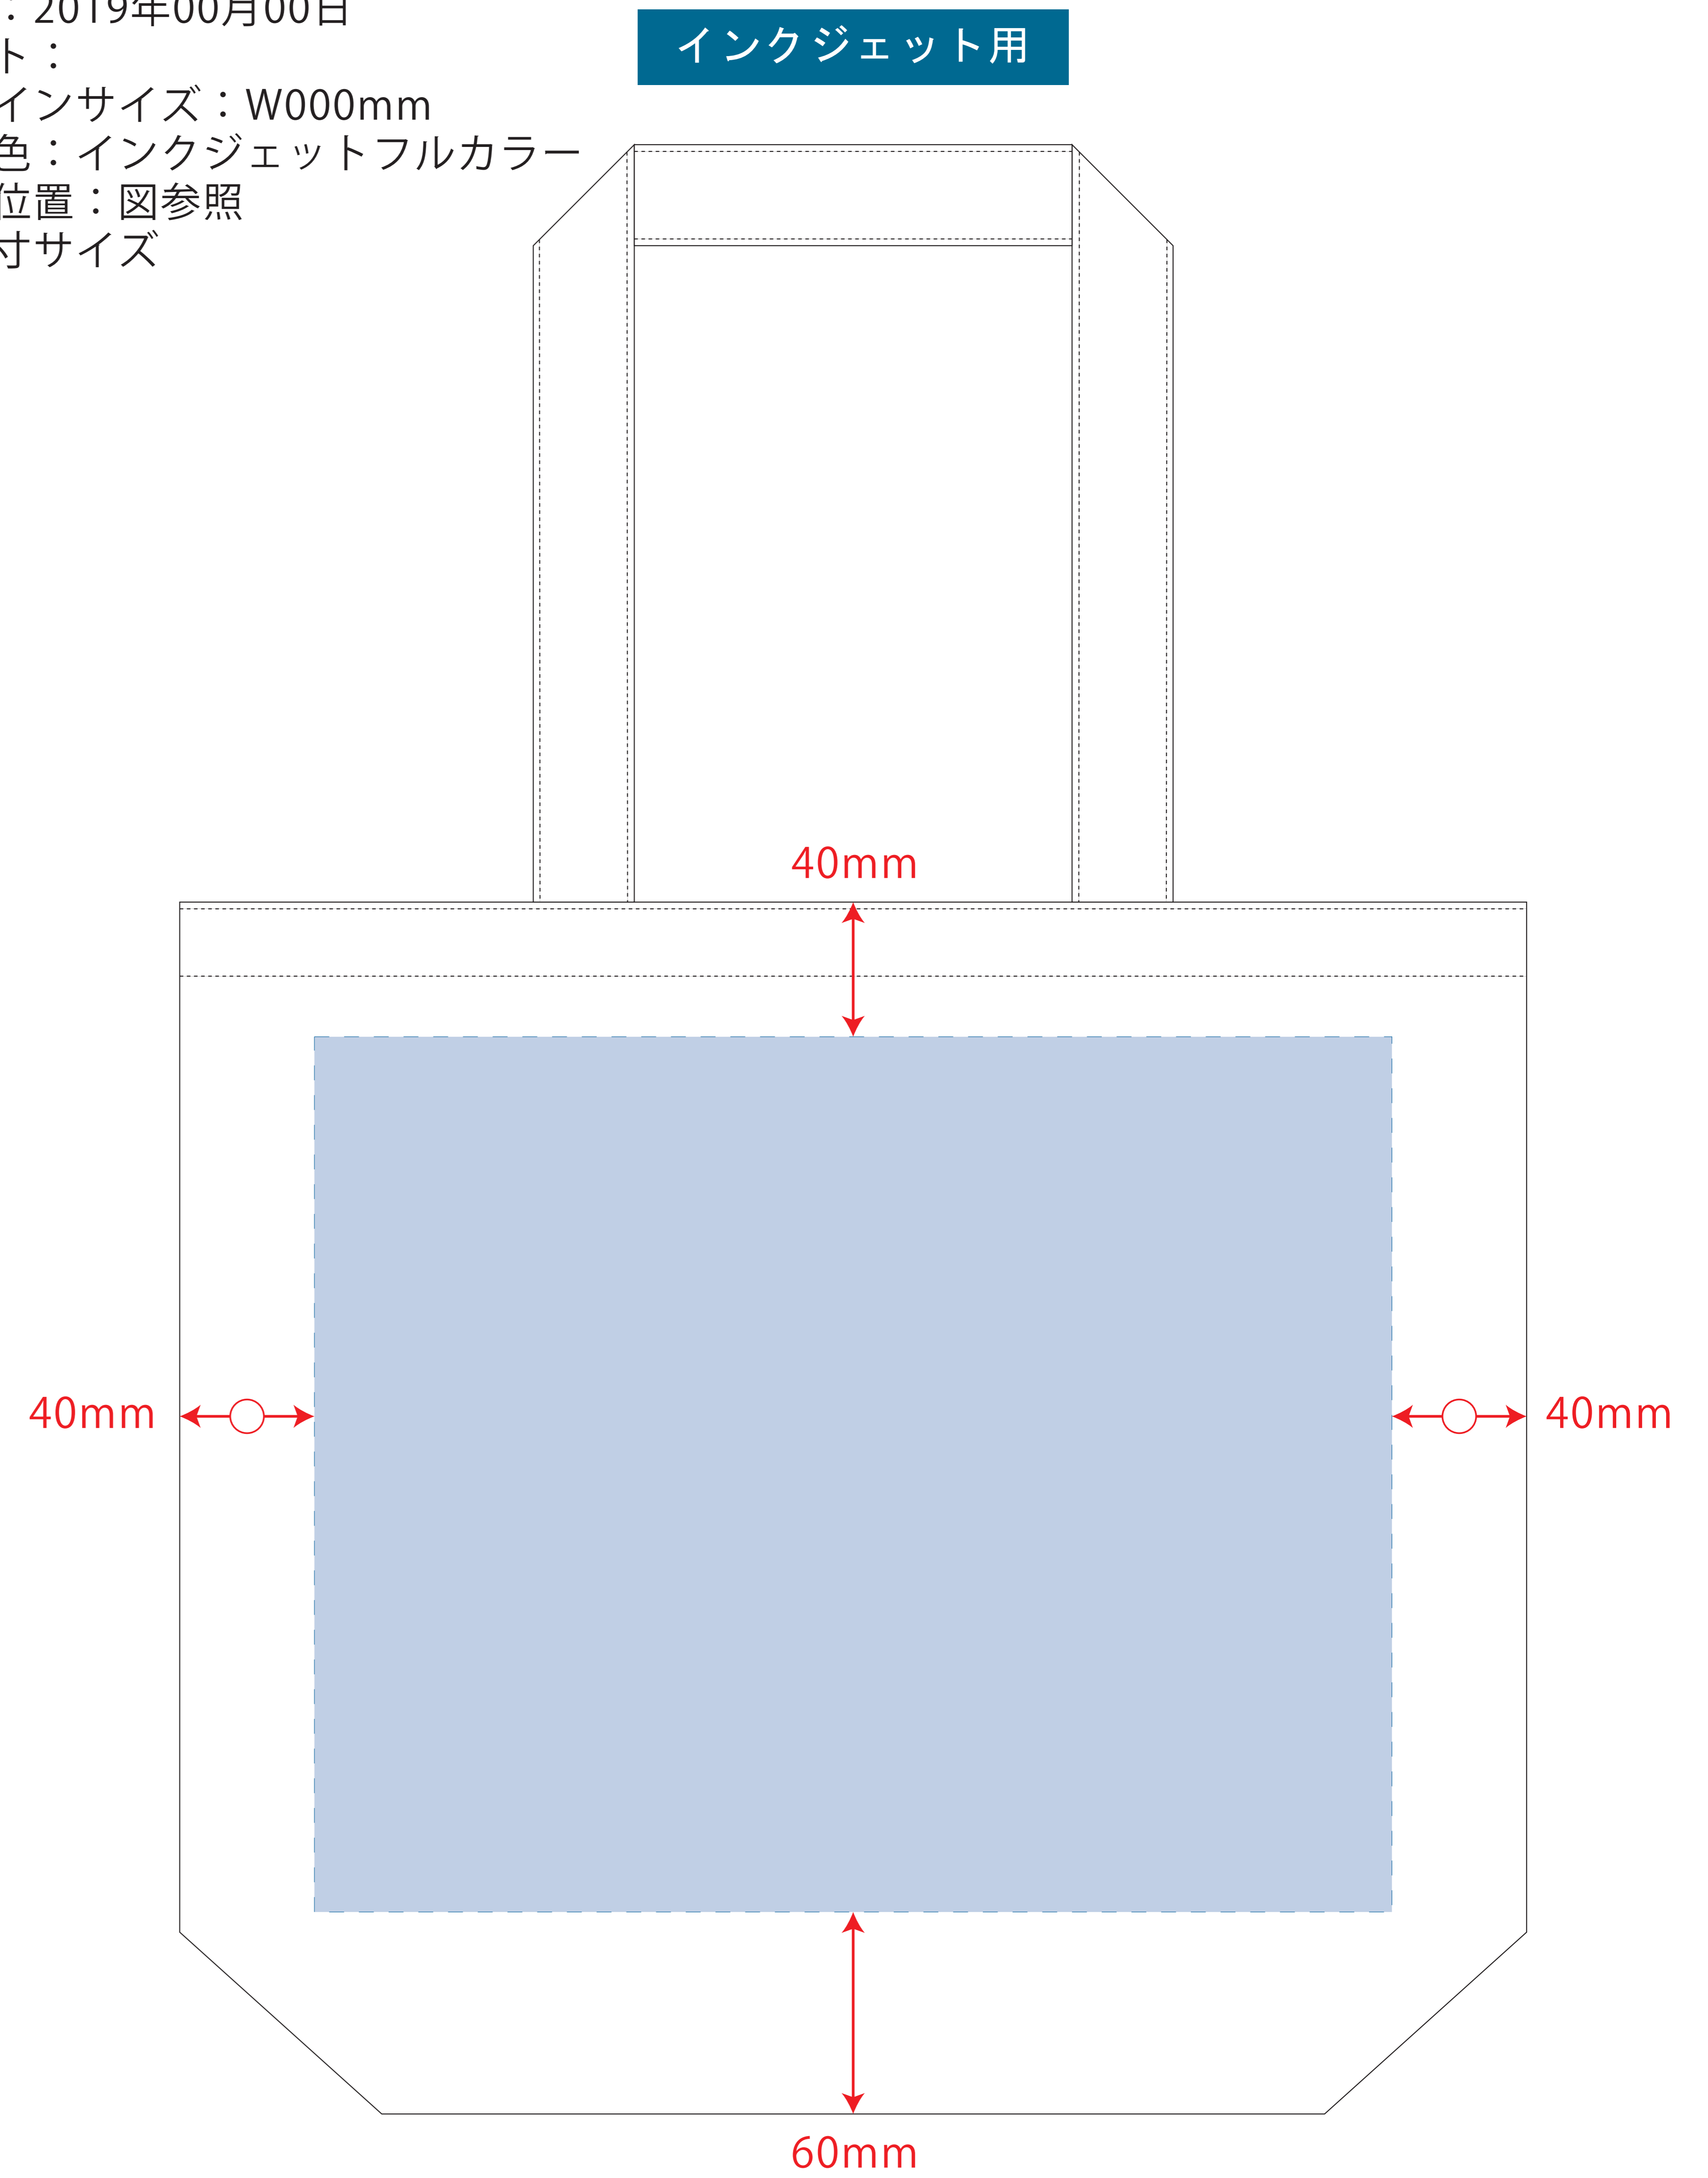

キャンバスデイリートート (ML)

- クライアント:
 - 営業担当:
 - 制作担当:
 - 受注番号:
 - 納期: 2019年00月00日
 - ロット:
 - デザインサイズ: W000mm
 - 刷り色: 1C
 - 刷り位置: 図参照
- 版下原寸サイズ

※ナチュラルのみエコマーク有り(内側)
デザインスペース: W280×H190 (mm)
■シルク印刷 最大範囲: W280×H190 (mm)
■熱転写印刷 最大範囲: W280×H190 (mm)

キャンバスデイリートート (ML) インクジェット

- クライアント:
 - 営業担当:
 - 制作担当:
 - 受注番号:
 - 納期: 2019年00月00日
 - ロット:
 - デザインサイズ: W000mm
 - 刷り色: インクジェットフルカラー
 - 刷り位置: 図参照
- 版下原寸サイズ

※ナチュラルのみエコマーク有り(内側)
デザインスペース: W320×H260 (mm)
■インクジェット 最大範囲: W320×H260 (mm)