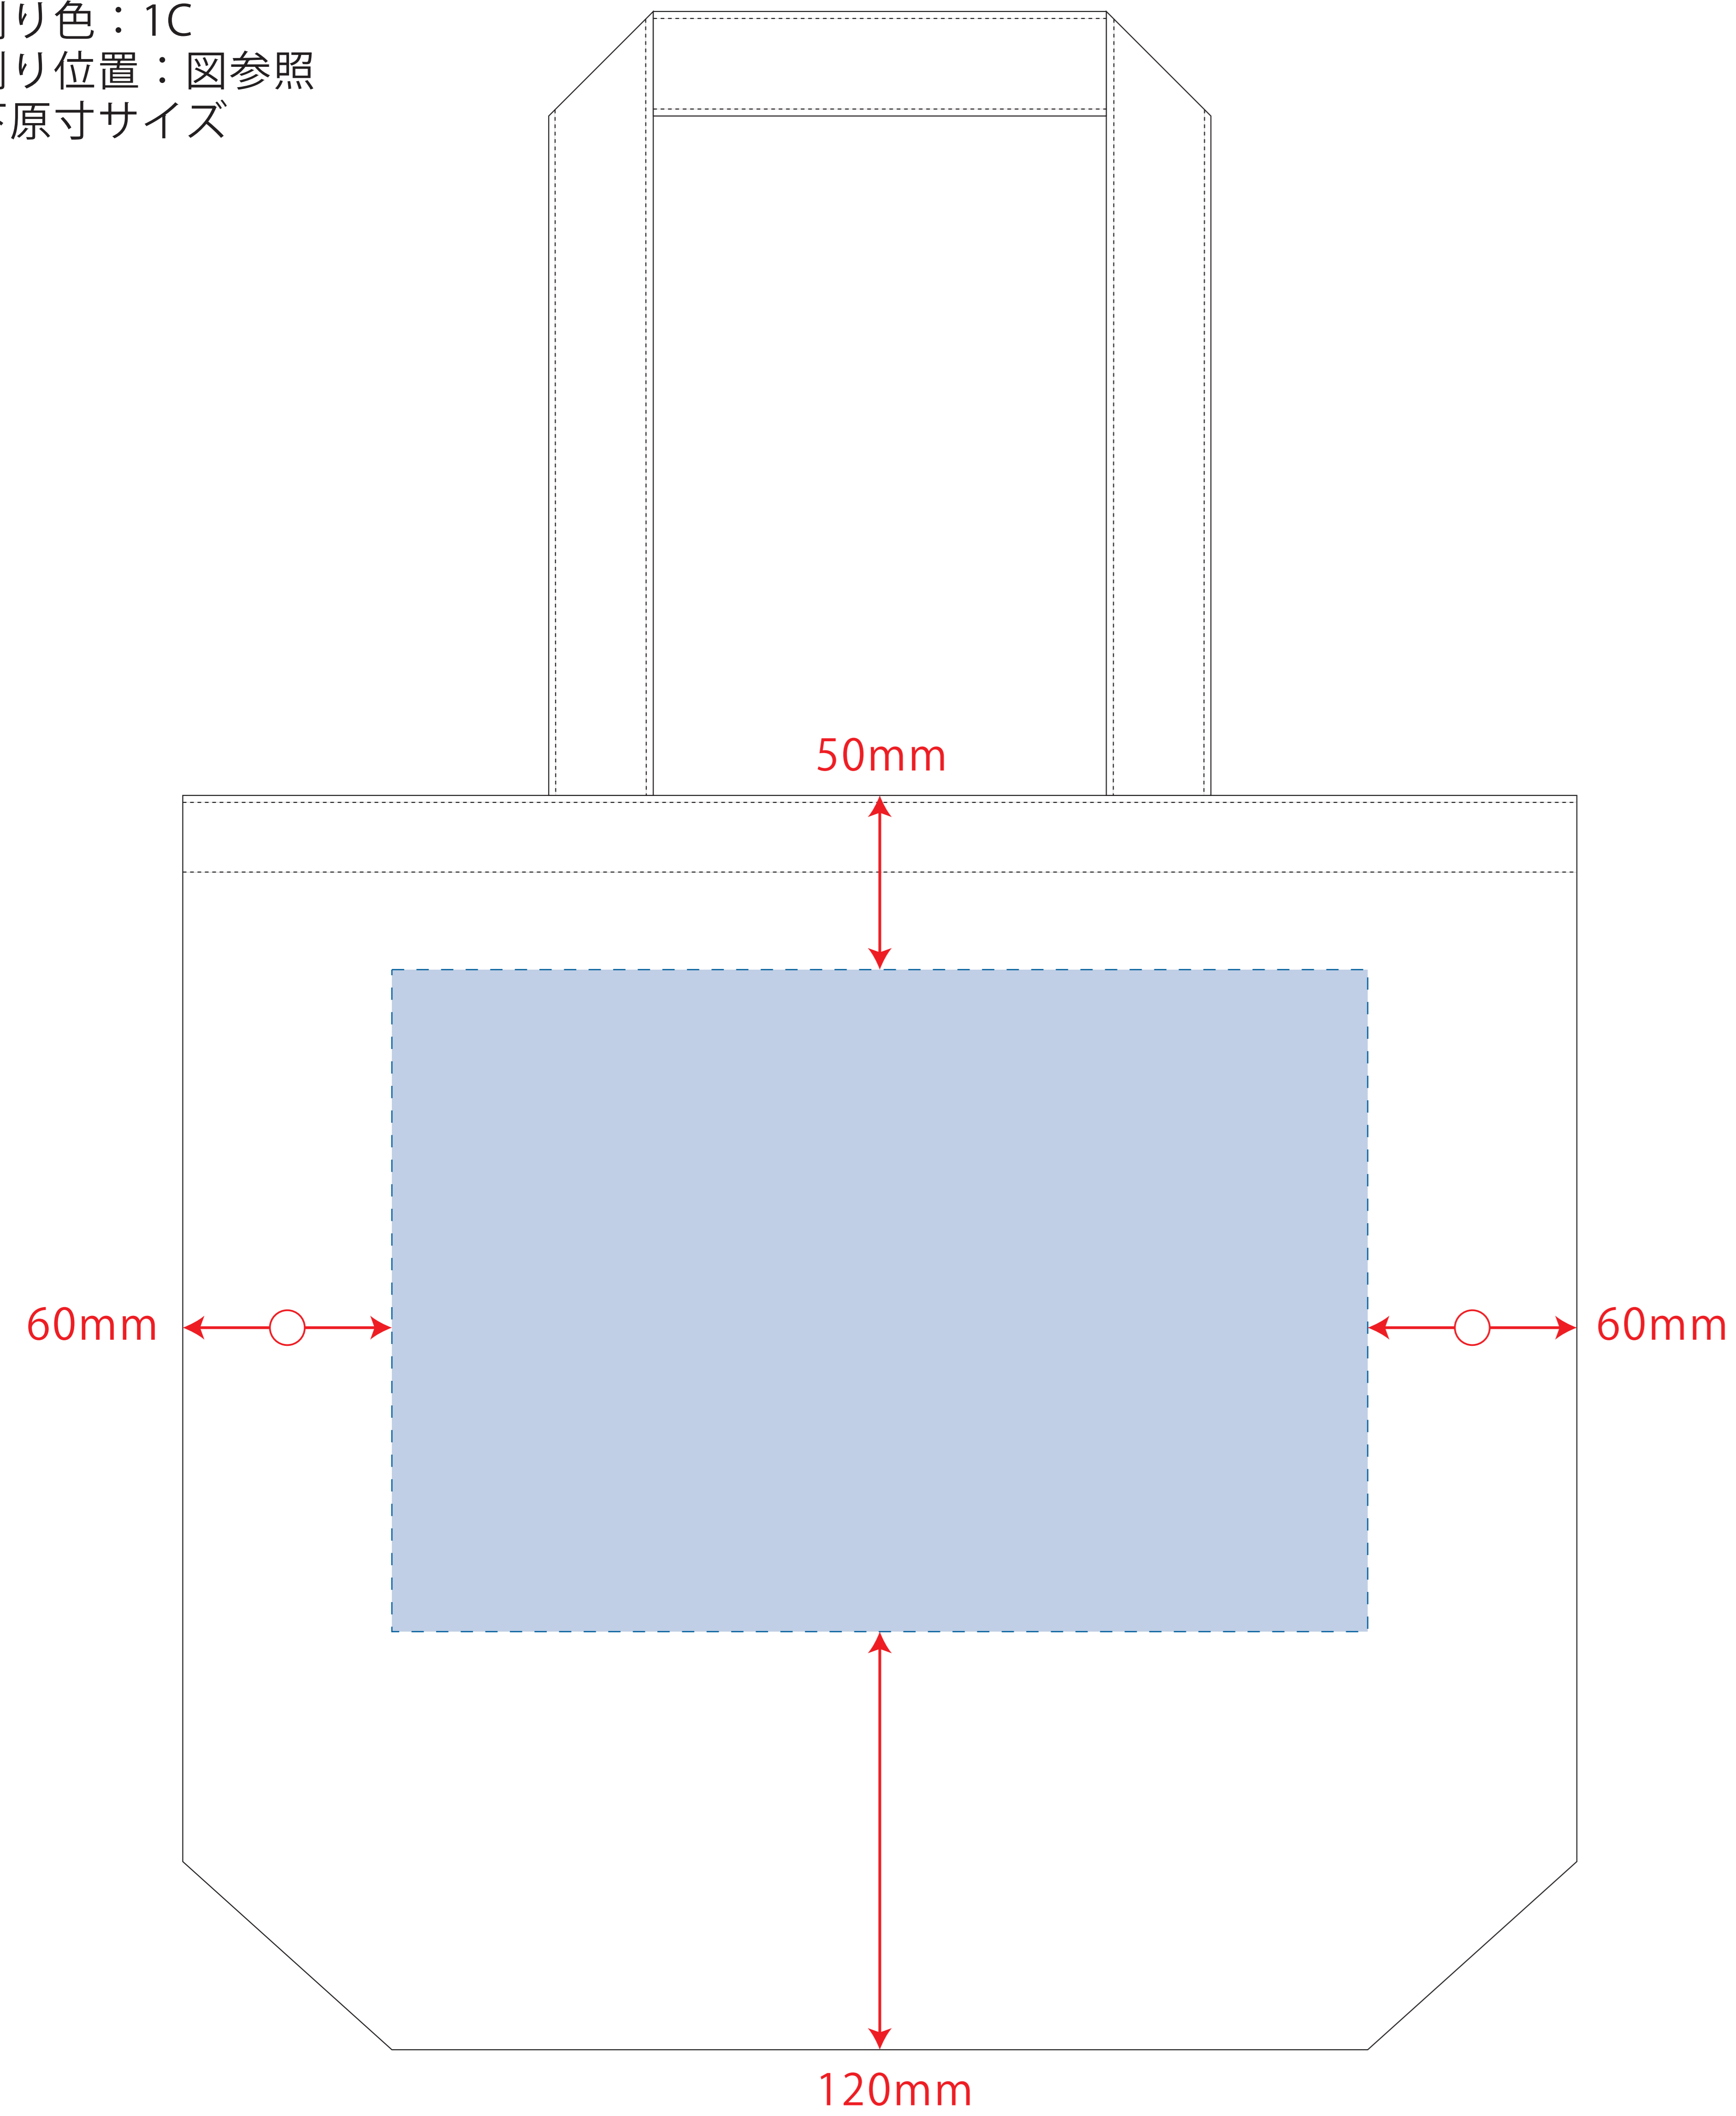

キャンバスデイリートート (ML)

- クライアント:
 - 営業担当:
 - 制作担当:
 - 受注番号:
 - 納期: 2019年00月00日
 - ロット:
 - デザインサイズ: W000mm
 - 刷り色: 1C
 - 刷り位置: 図参照
- 版下原寸サイズ

※ナチュラルのみエコマーク有り(内側)
デザインスペース: W280×H190 (mm)
■シルク印刷 最大範囲: W280×H190 (mm)
■熱転写印刷 最大範囲: W280×H190 (mm)

キャンバスデイリートート (ML) インクジェット

- クライアント:
 - 営業担当:
 - 制作担当:
 - 受注番号:
 - 納期: 2019年00月00日
 - ロット:
 - デザインサイズ: W000mm
 - 刷り色: インクジェットフルカラー
 - 刷り位置: 図参照
- 版下原寸サイズ

※ナチュラルのみエコマーク有り(内側)
デザインスペース: W320×H260 (mm)
■インクジェット 最大範囲: W320×H260 (mm)