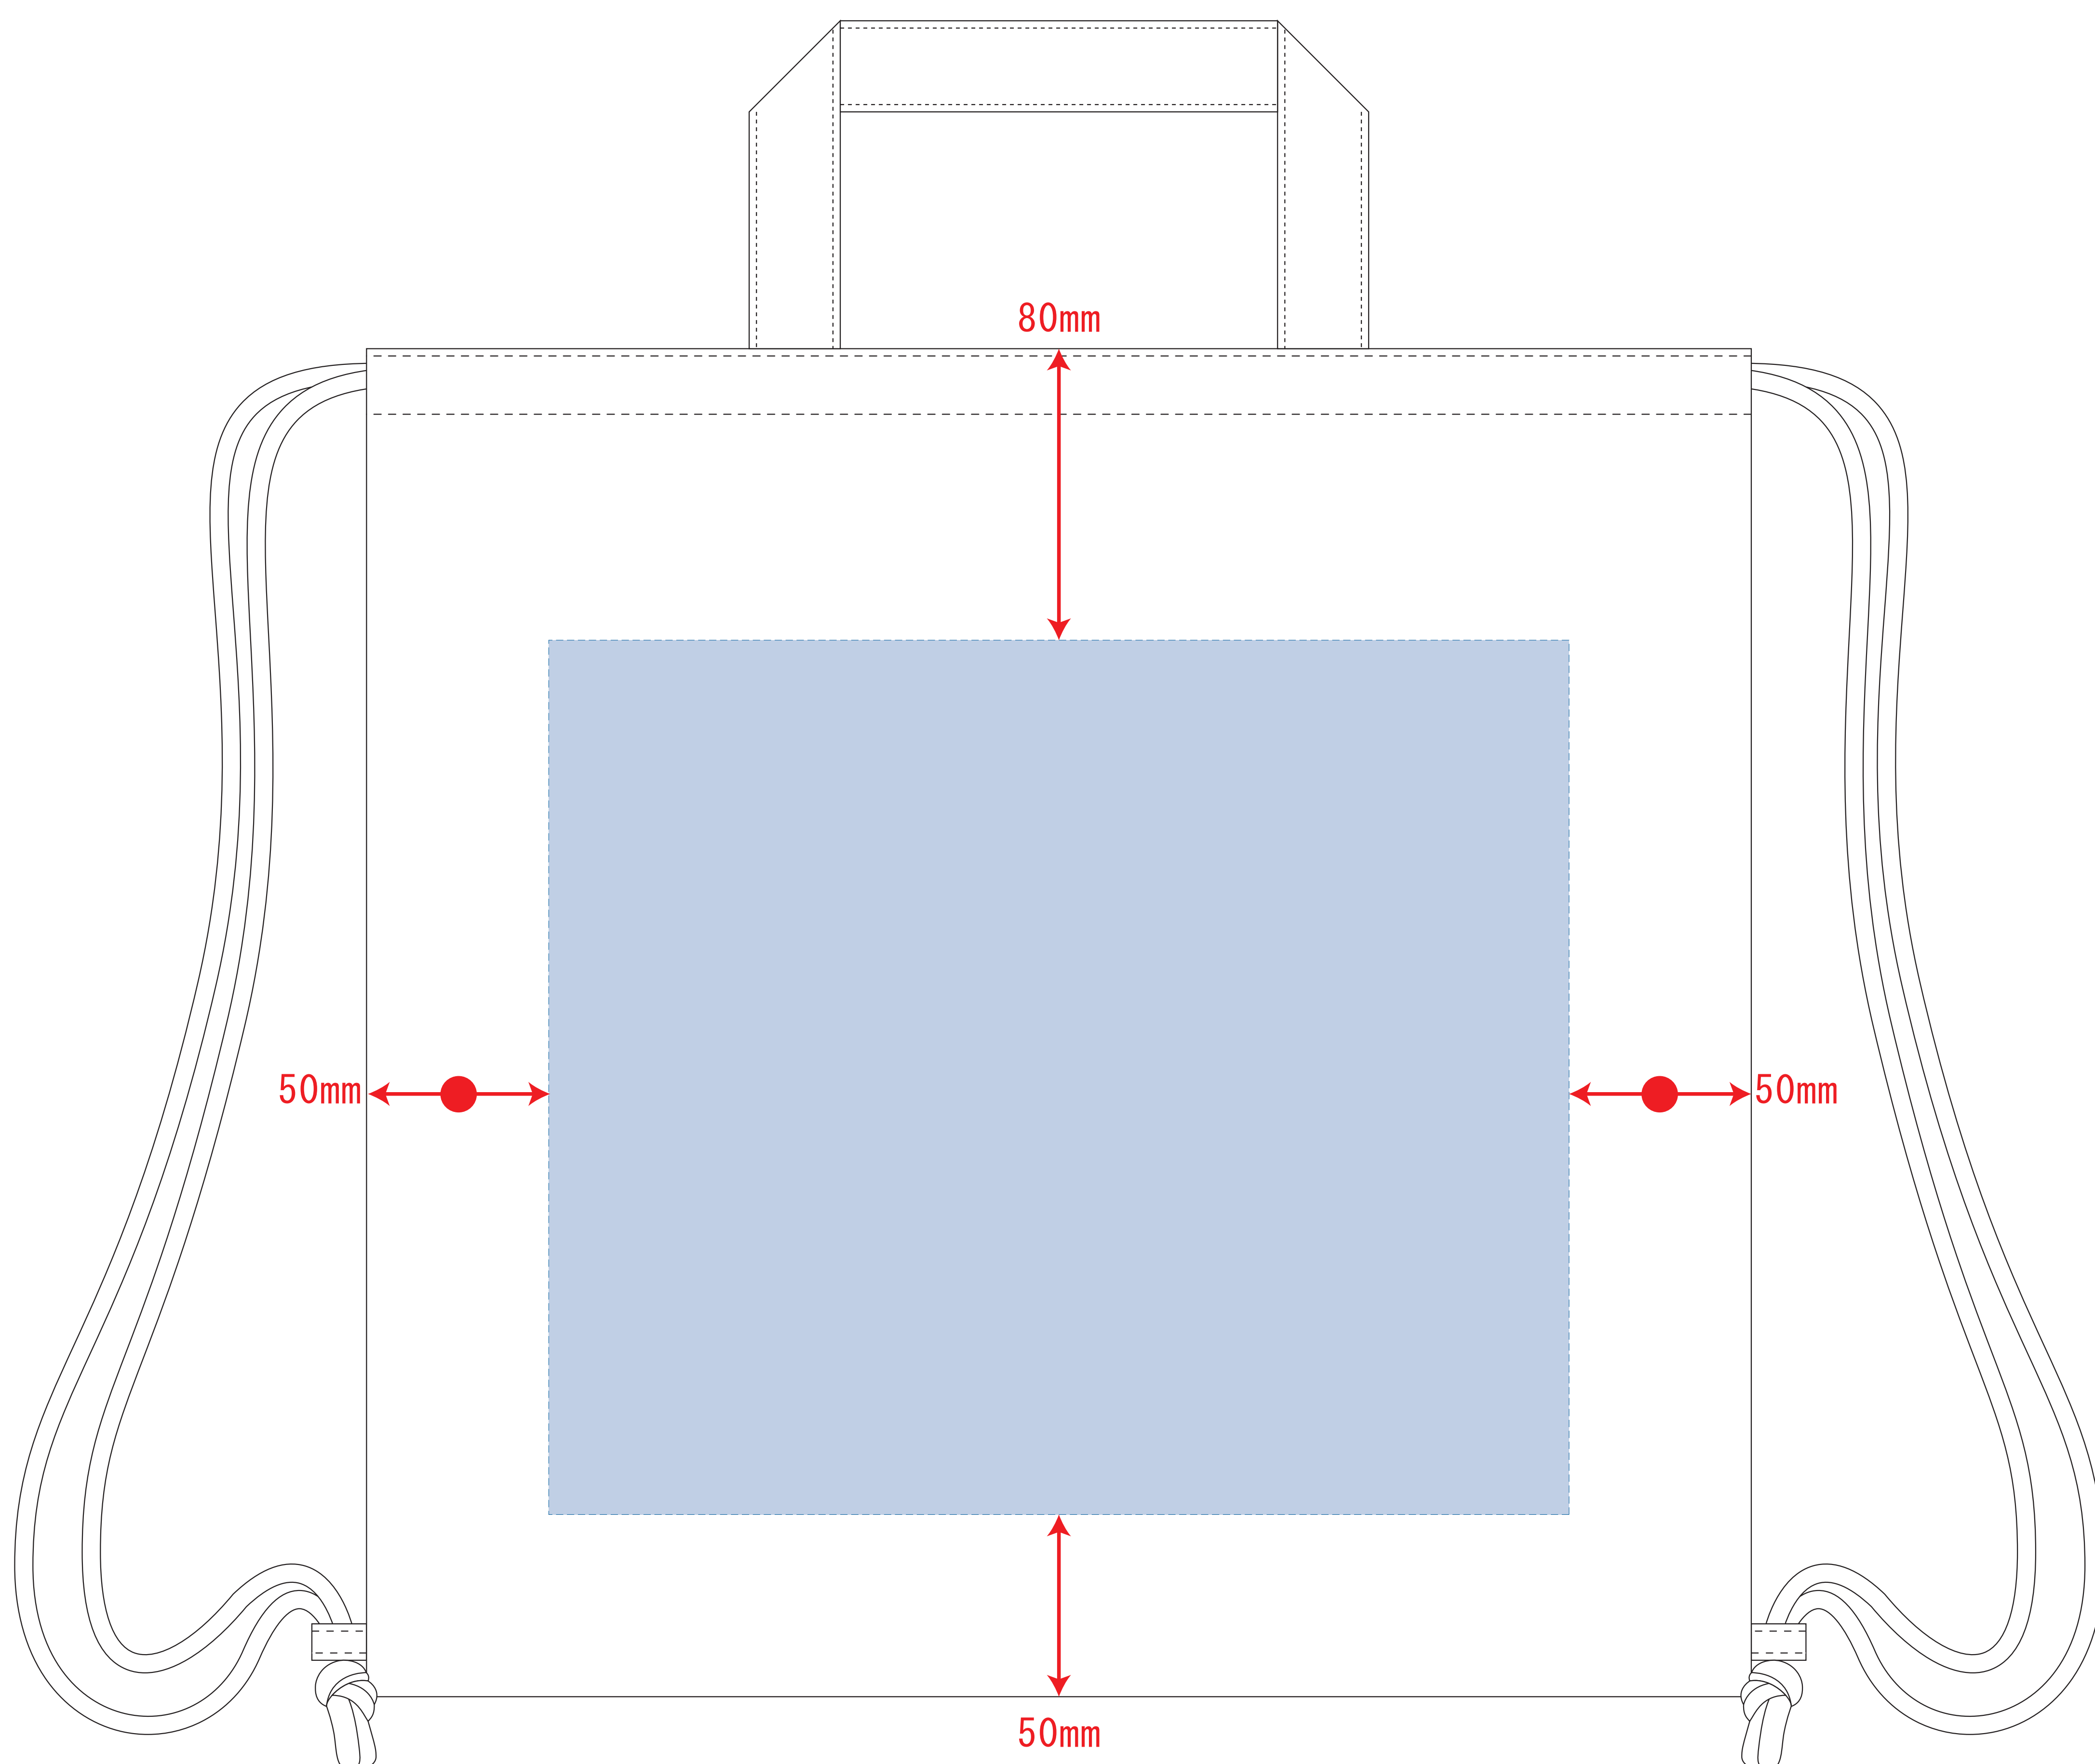

# 厚手コットンハンドル付リュック

- クライアント：
  - 営業担当：
  - 制作担当：
  - 受注番号：
  - 納期：2017年00月00日
  - ロット：
  - デザインサイズ：W000mm
  - 刷り色：1C
  - 刷り位置：図参照
- 版下原寸サイズ

※ナチュラルのみエコマーク有り（内側）

レイアウト可能範囲：W280×H240（mm）

■シルク印刷 最大範囲：W250×H240（mm）

■熱転写印刷 最大範囲：W250×H240（mm）

■インクジェット印刷 最大範囲：W250×H240（mm）