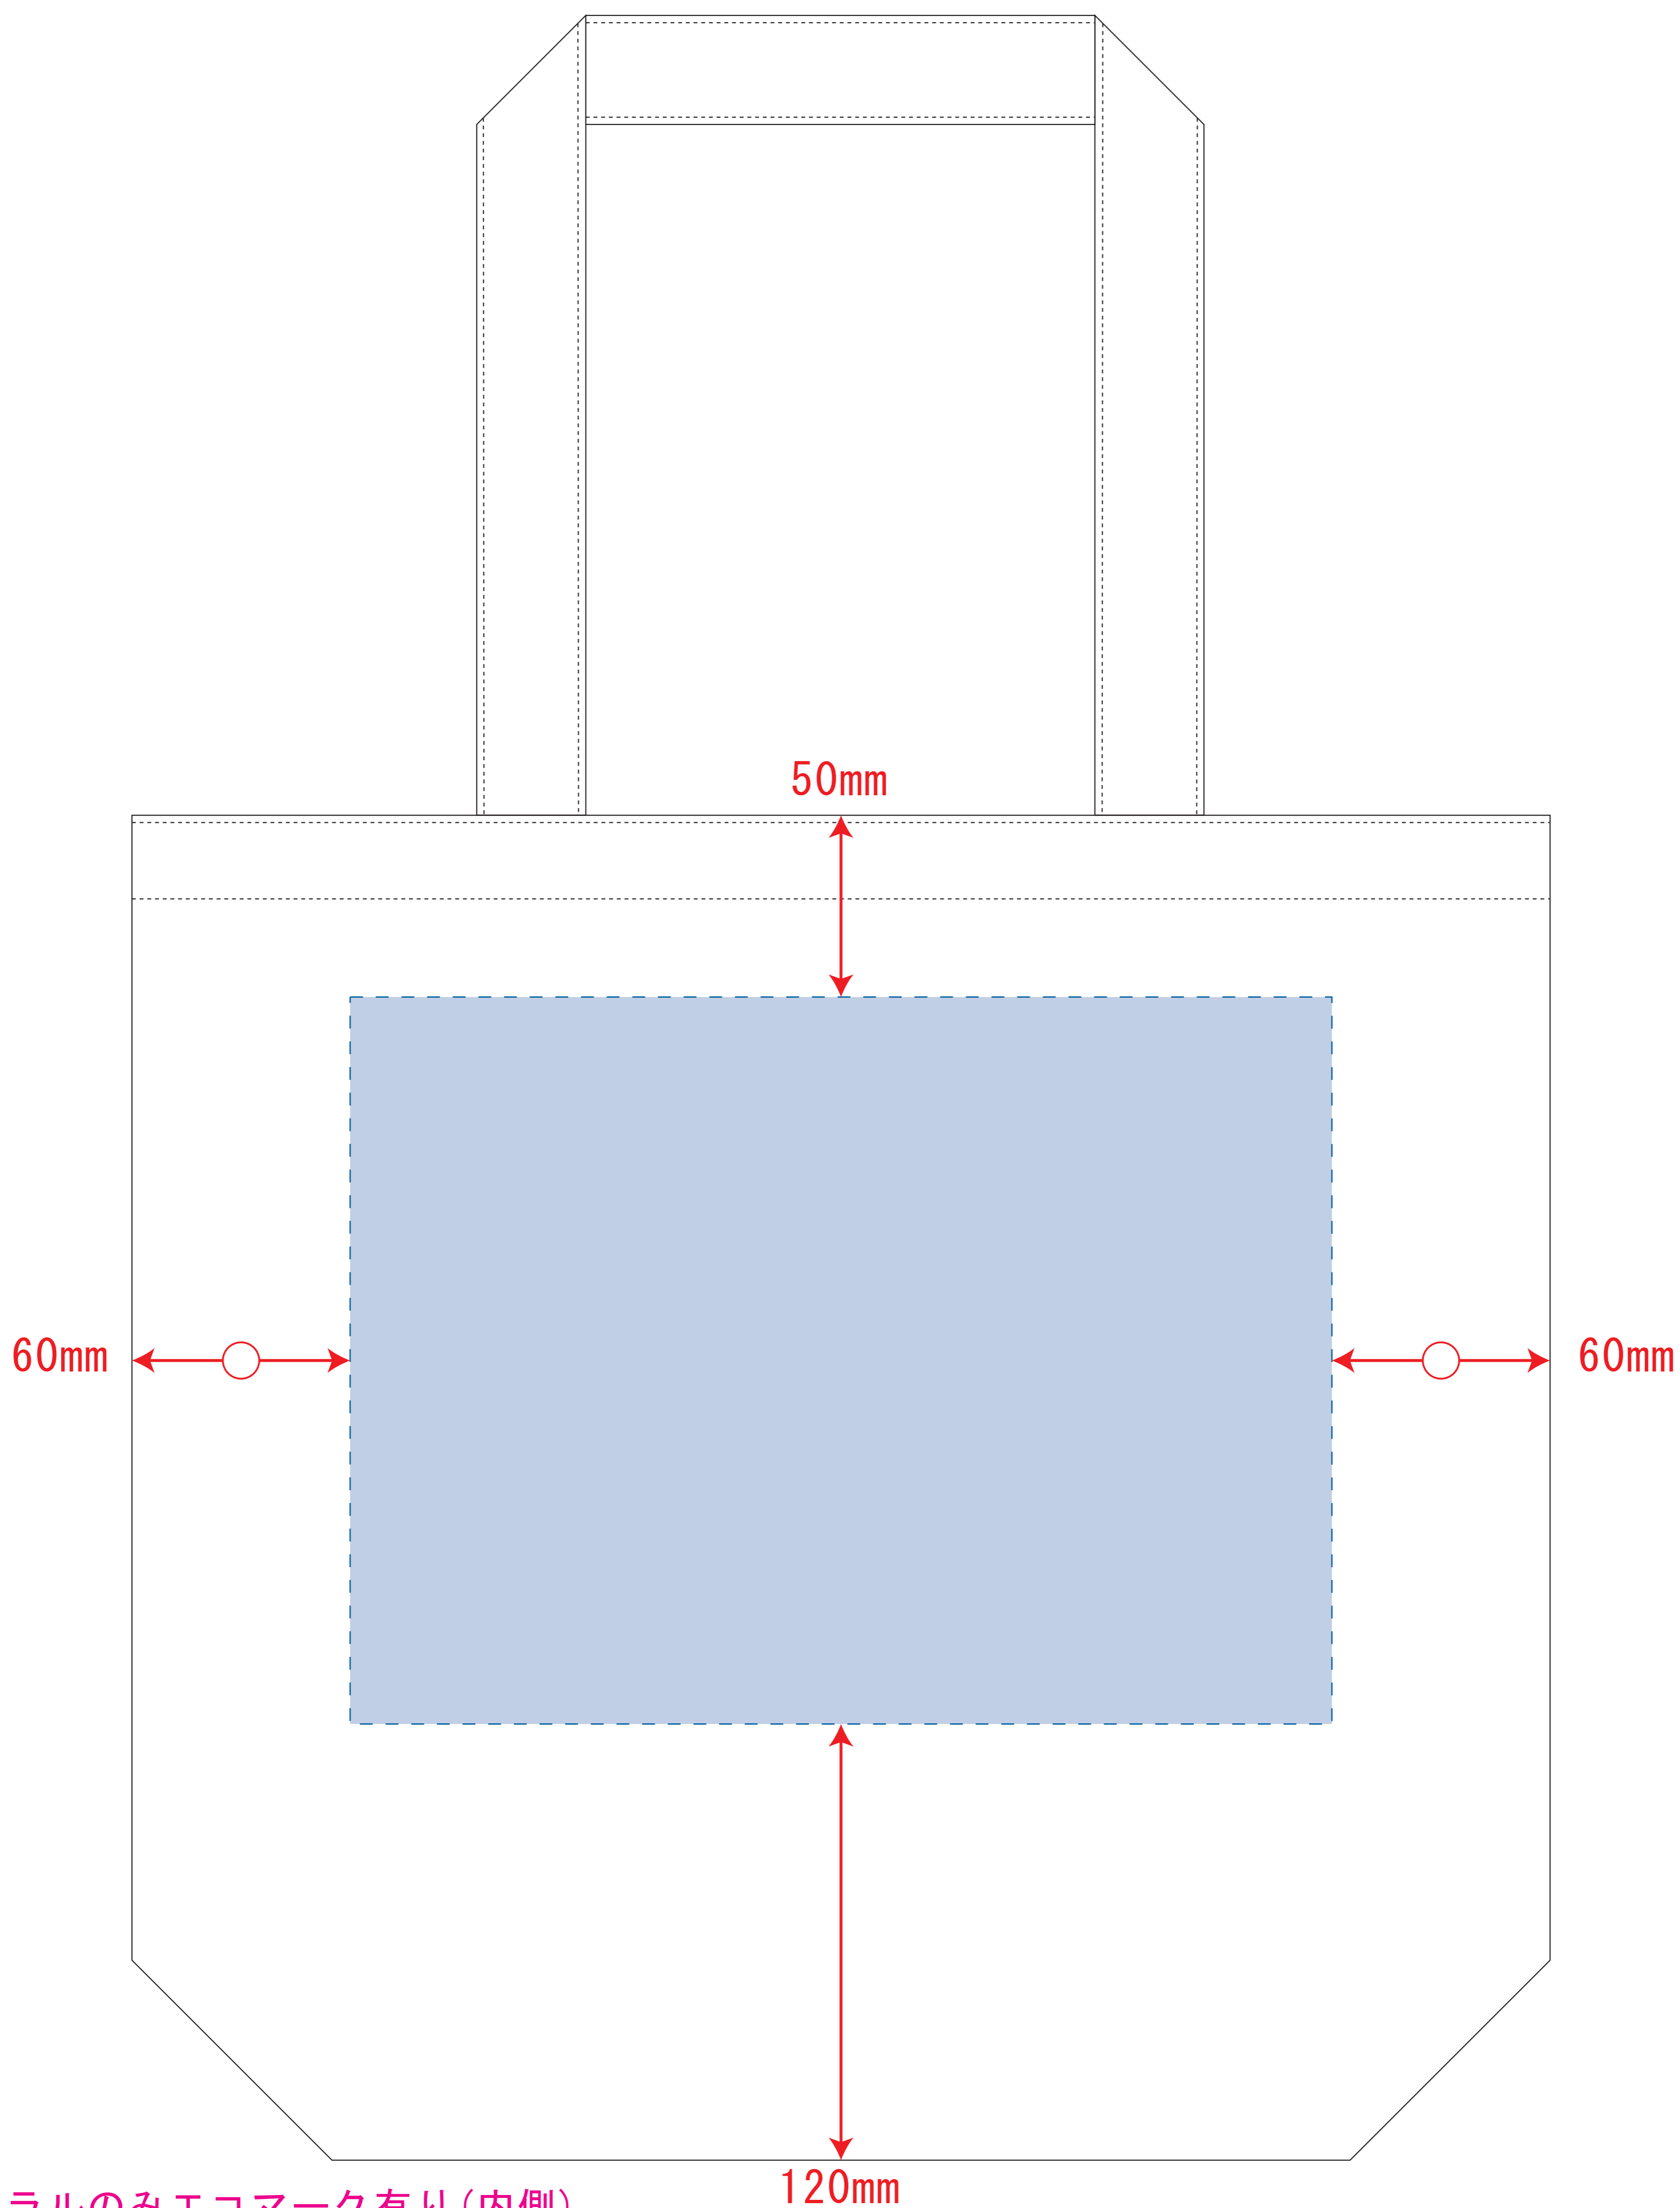

ライトキャンバスタウトート (L)

- クライアント:
 - 営業担当:
 - 制作担当:
 - 受注番号:
 - 納期: 2021年00月00日
 - ロット:
 - デザインサイズ: W000mm
 - 刷り色: 1C
 - 刷り位置: 図参照
- 版下原寸サイズ

※ナチュラルのみエコマーク有り(内側)

デザインスペース: W270×H200 (mm)

■シルク印刷 最大範囲: W270×H200 (mm)

■熱転写印刷 最大範囲: W270×H200 (mm)

■インクジェット印刷 最大範囲: W270×H200 (mm)