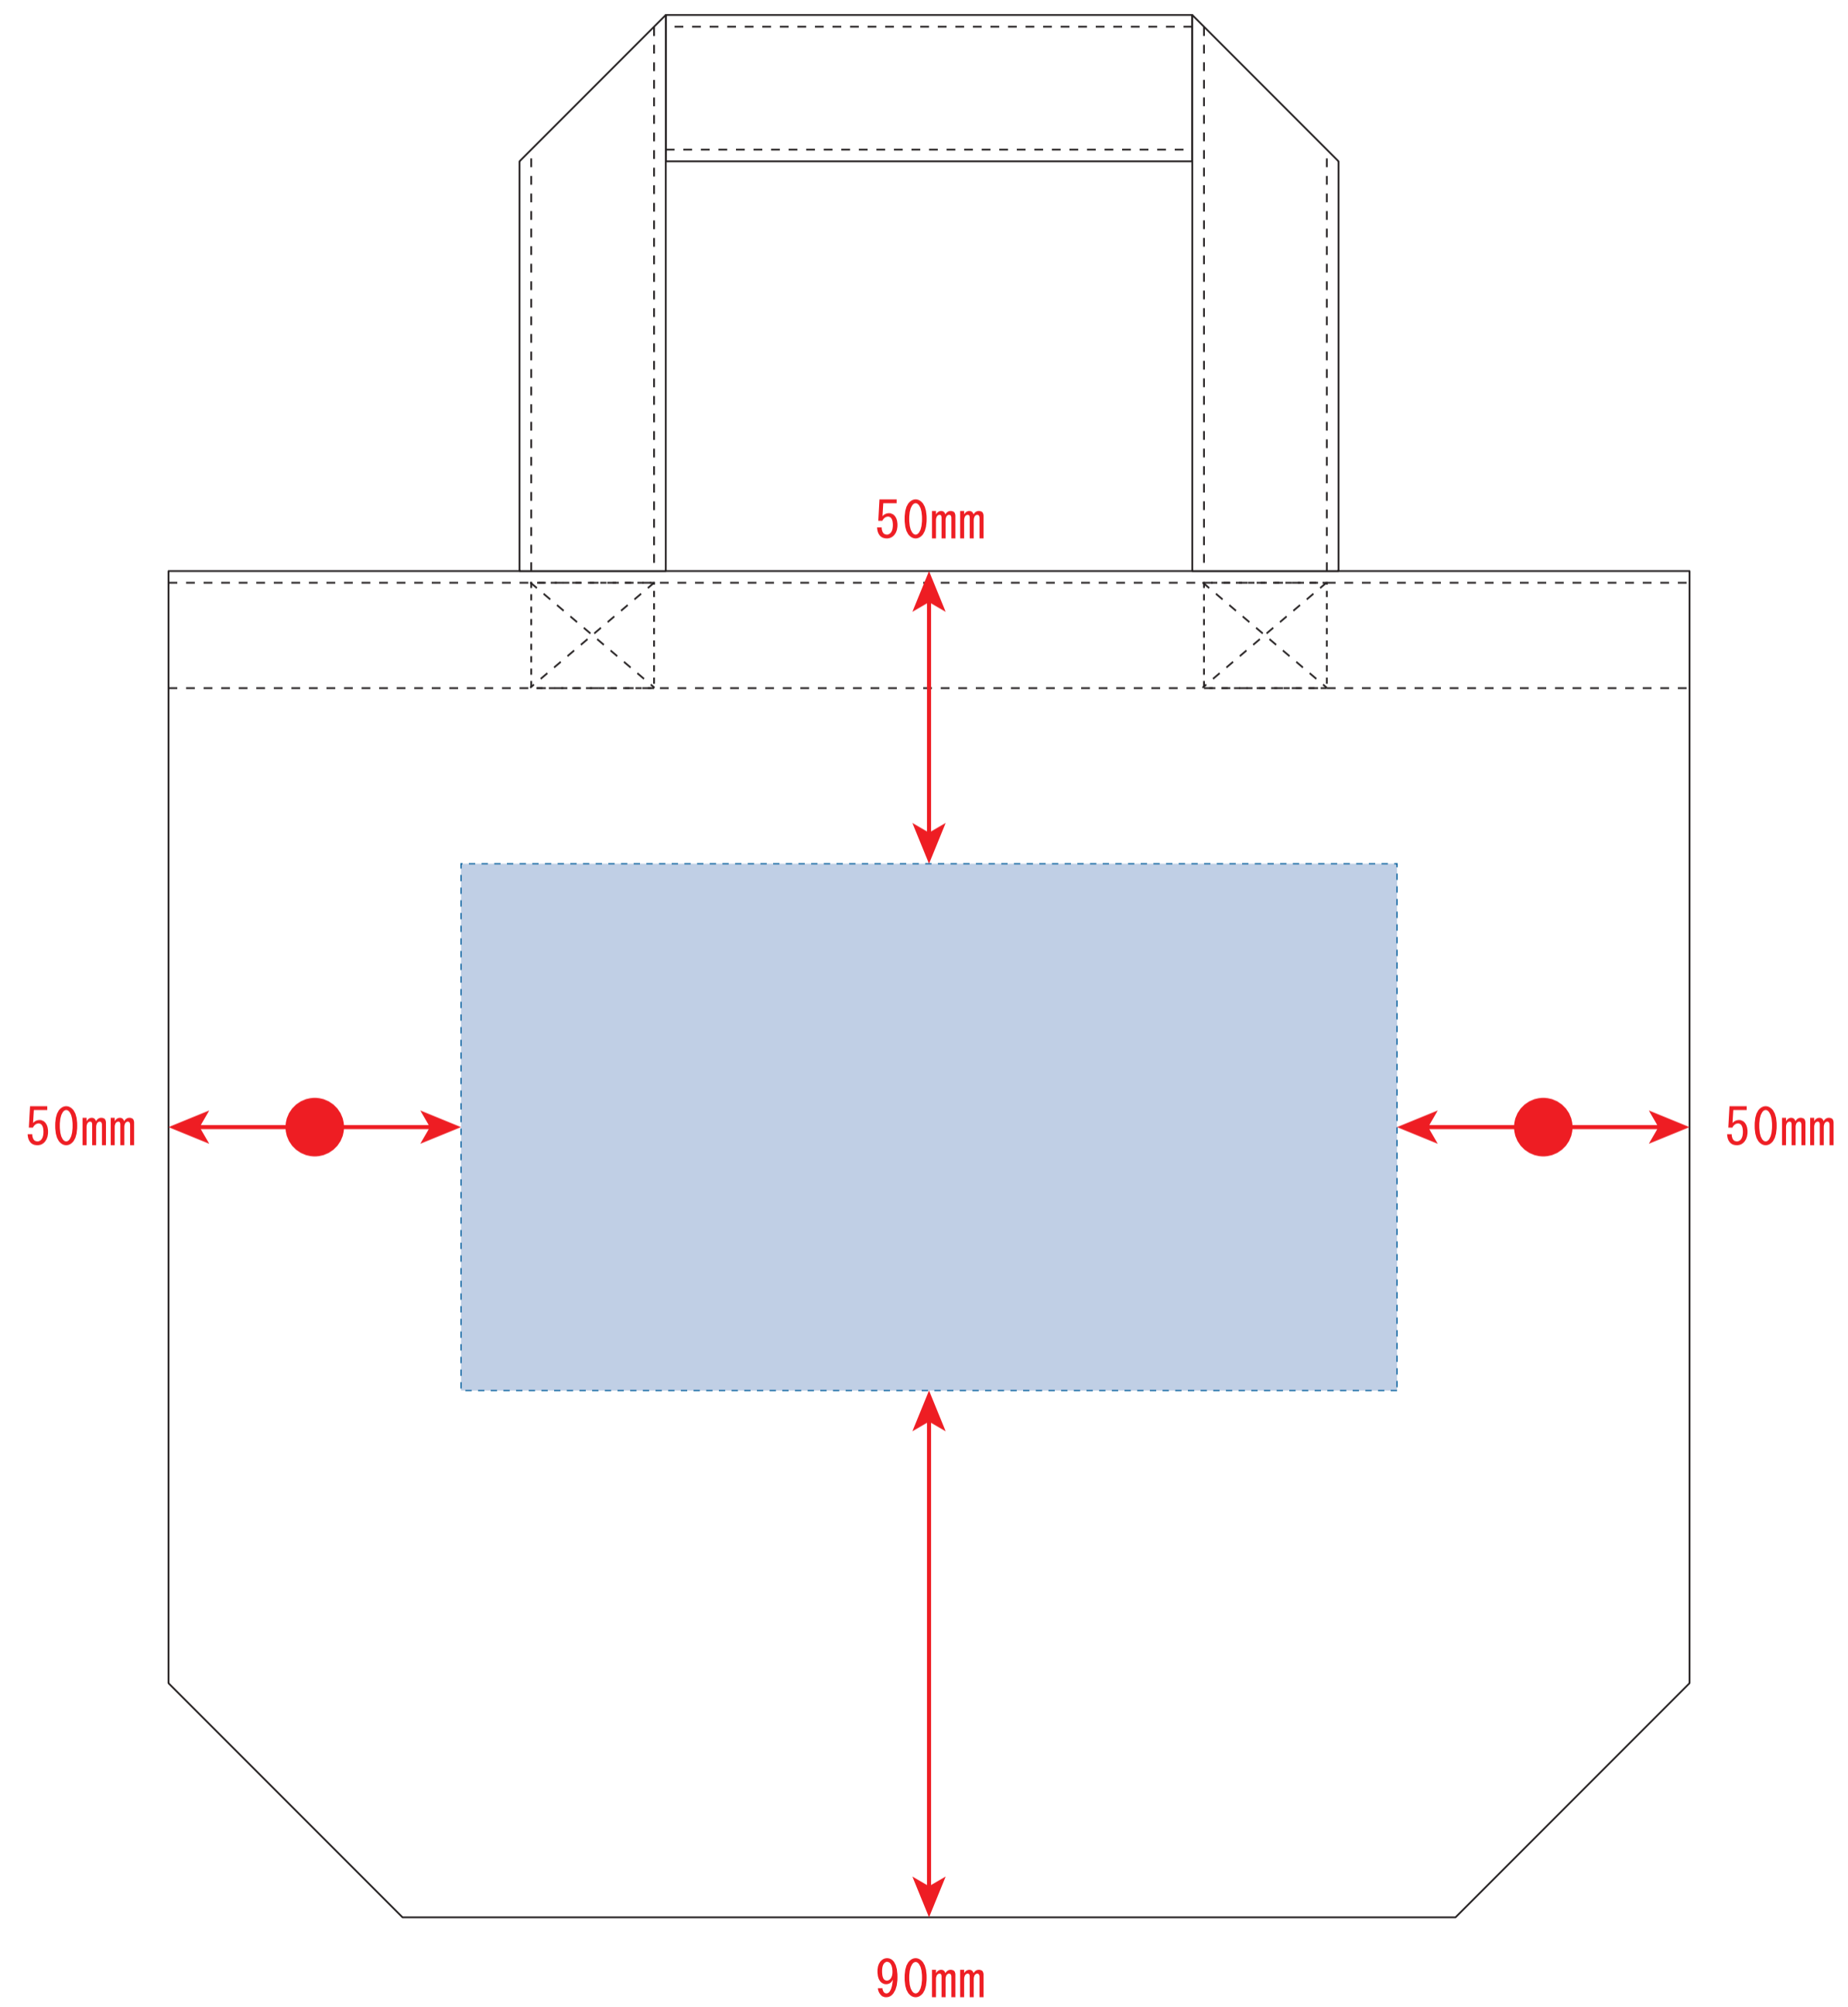

コットンバッグ (S)

- クライアント:
- 営業担当:
- 制作担当:
- 受注番号:
- 納期: 2019年00月00日
- ロット:
- デザインサイズ: W000mm
- 刷り色: 1C
- 刷り位置: 図参照
- 版下原寸サイズ

※ベタ印刷不可

- ※ベタ印刷不可
- ※ナチュラルのみエコマーク有り(内側)
- デザインスペース: W160×H90 (mm)
- シルク印刷 最大範囲: W160×H90 (mm)
- 熱転写印刷 最大範囲: W160×H90 (mm)

コットンバッグ (S) インクジェット

- クライアント:
- 営業担当:
- 制作担当:
- 受注番号:
- 納期: 2019年00月00日
- ロット:
- デザインサイズ: W000mm
- 刷り色: インクジェットフルカラー
- 刷り位置: 図参照
- 版下原寸サイズ

インクジェット用

- ※ナチュラルのみエコマーク有り(内側)
- デザインスペース: W200×H150 (mm)
- インクジェット印刷 最大範囲: W200×H150 (mm)