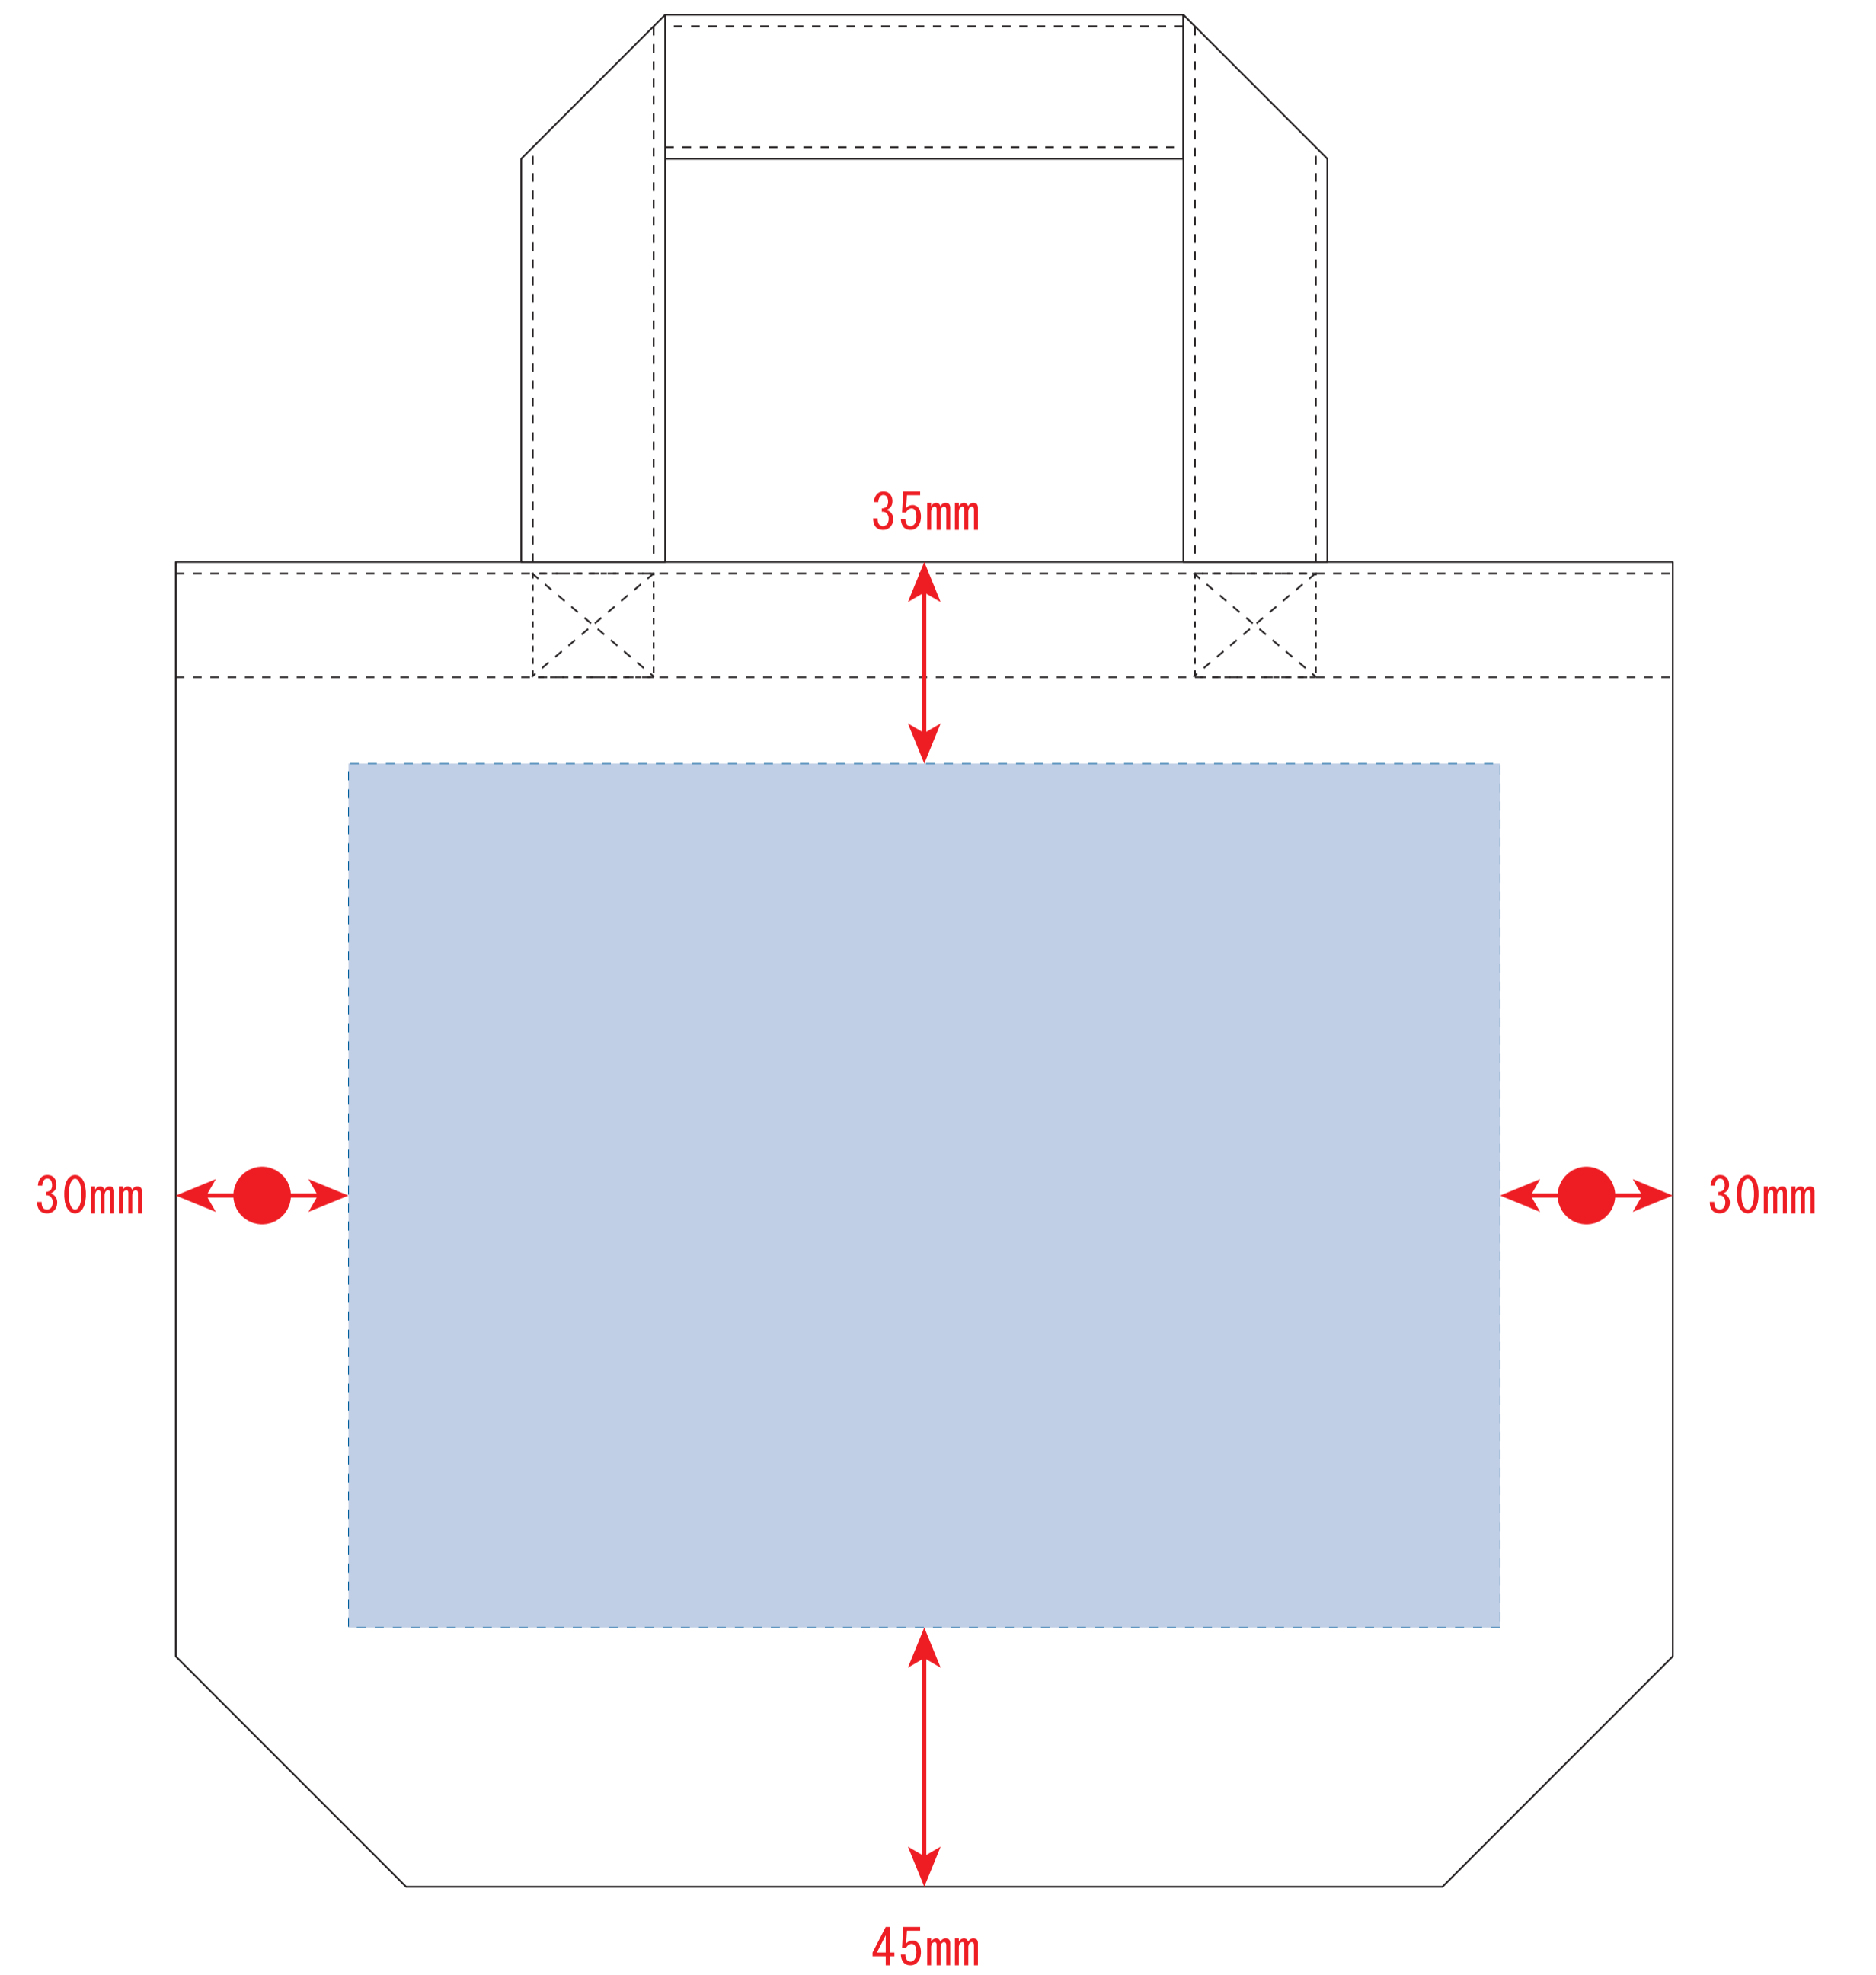

コットンバッグ (S)

- クライアント:
- 営業担当:
- 制作担当:
- 受注番号:
- 納期: 2019年00月00日
- ロット:
- デザインサイズ: W000mm
- 刷り色: 1C
- 刷り位置: 図参照
- 版下原寸サイズ

※ベタ印刷不可

- ※ベタ印刷不可
- ※ナチュラルのみエコマーク有り(内側)
- デザインスペース: W160×H90 (mm)
- シルク印刷 最大範囲: W160×H90 (mm)
- 熱転写印刷 最大範囲: W160×H90 (mm)

コットンバッグ (S) インクジェット

- クライアント:
- 営業担当:
- 制作担当:
- 受注番号:
- 納期: 2019年00月00日
- ロット:
- デザインサイズ: W000mm
- 刷り色: インクジェットフルカラー
- 刷り位置: 図参照
- 版下原寸サイズ

インクジェット用

- ※ナチュラルのみエコマーク有り(内側)
- デザインスペース: W200×H150 (mm)
- インクジェット印刷 最大範囲: W200×H150 (mm)