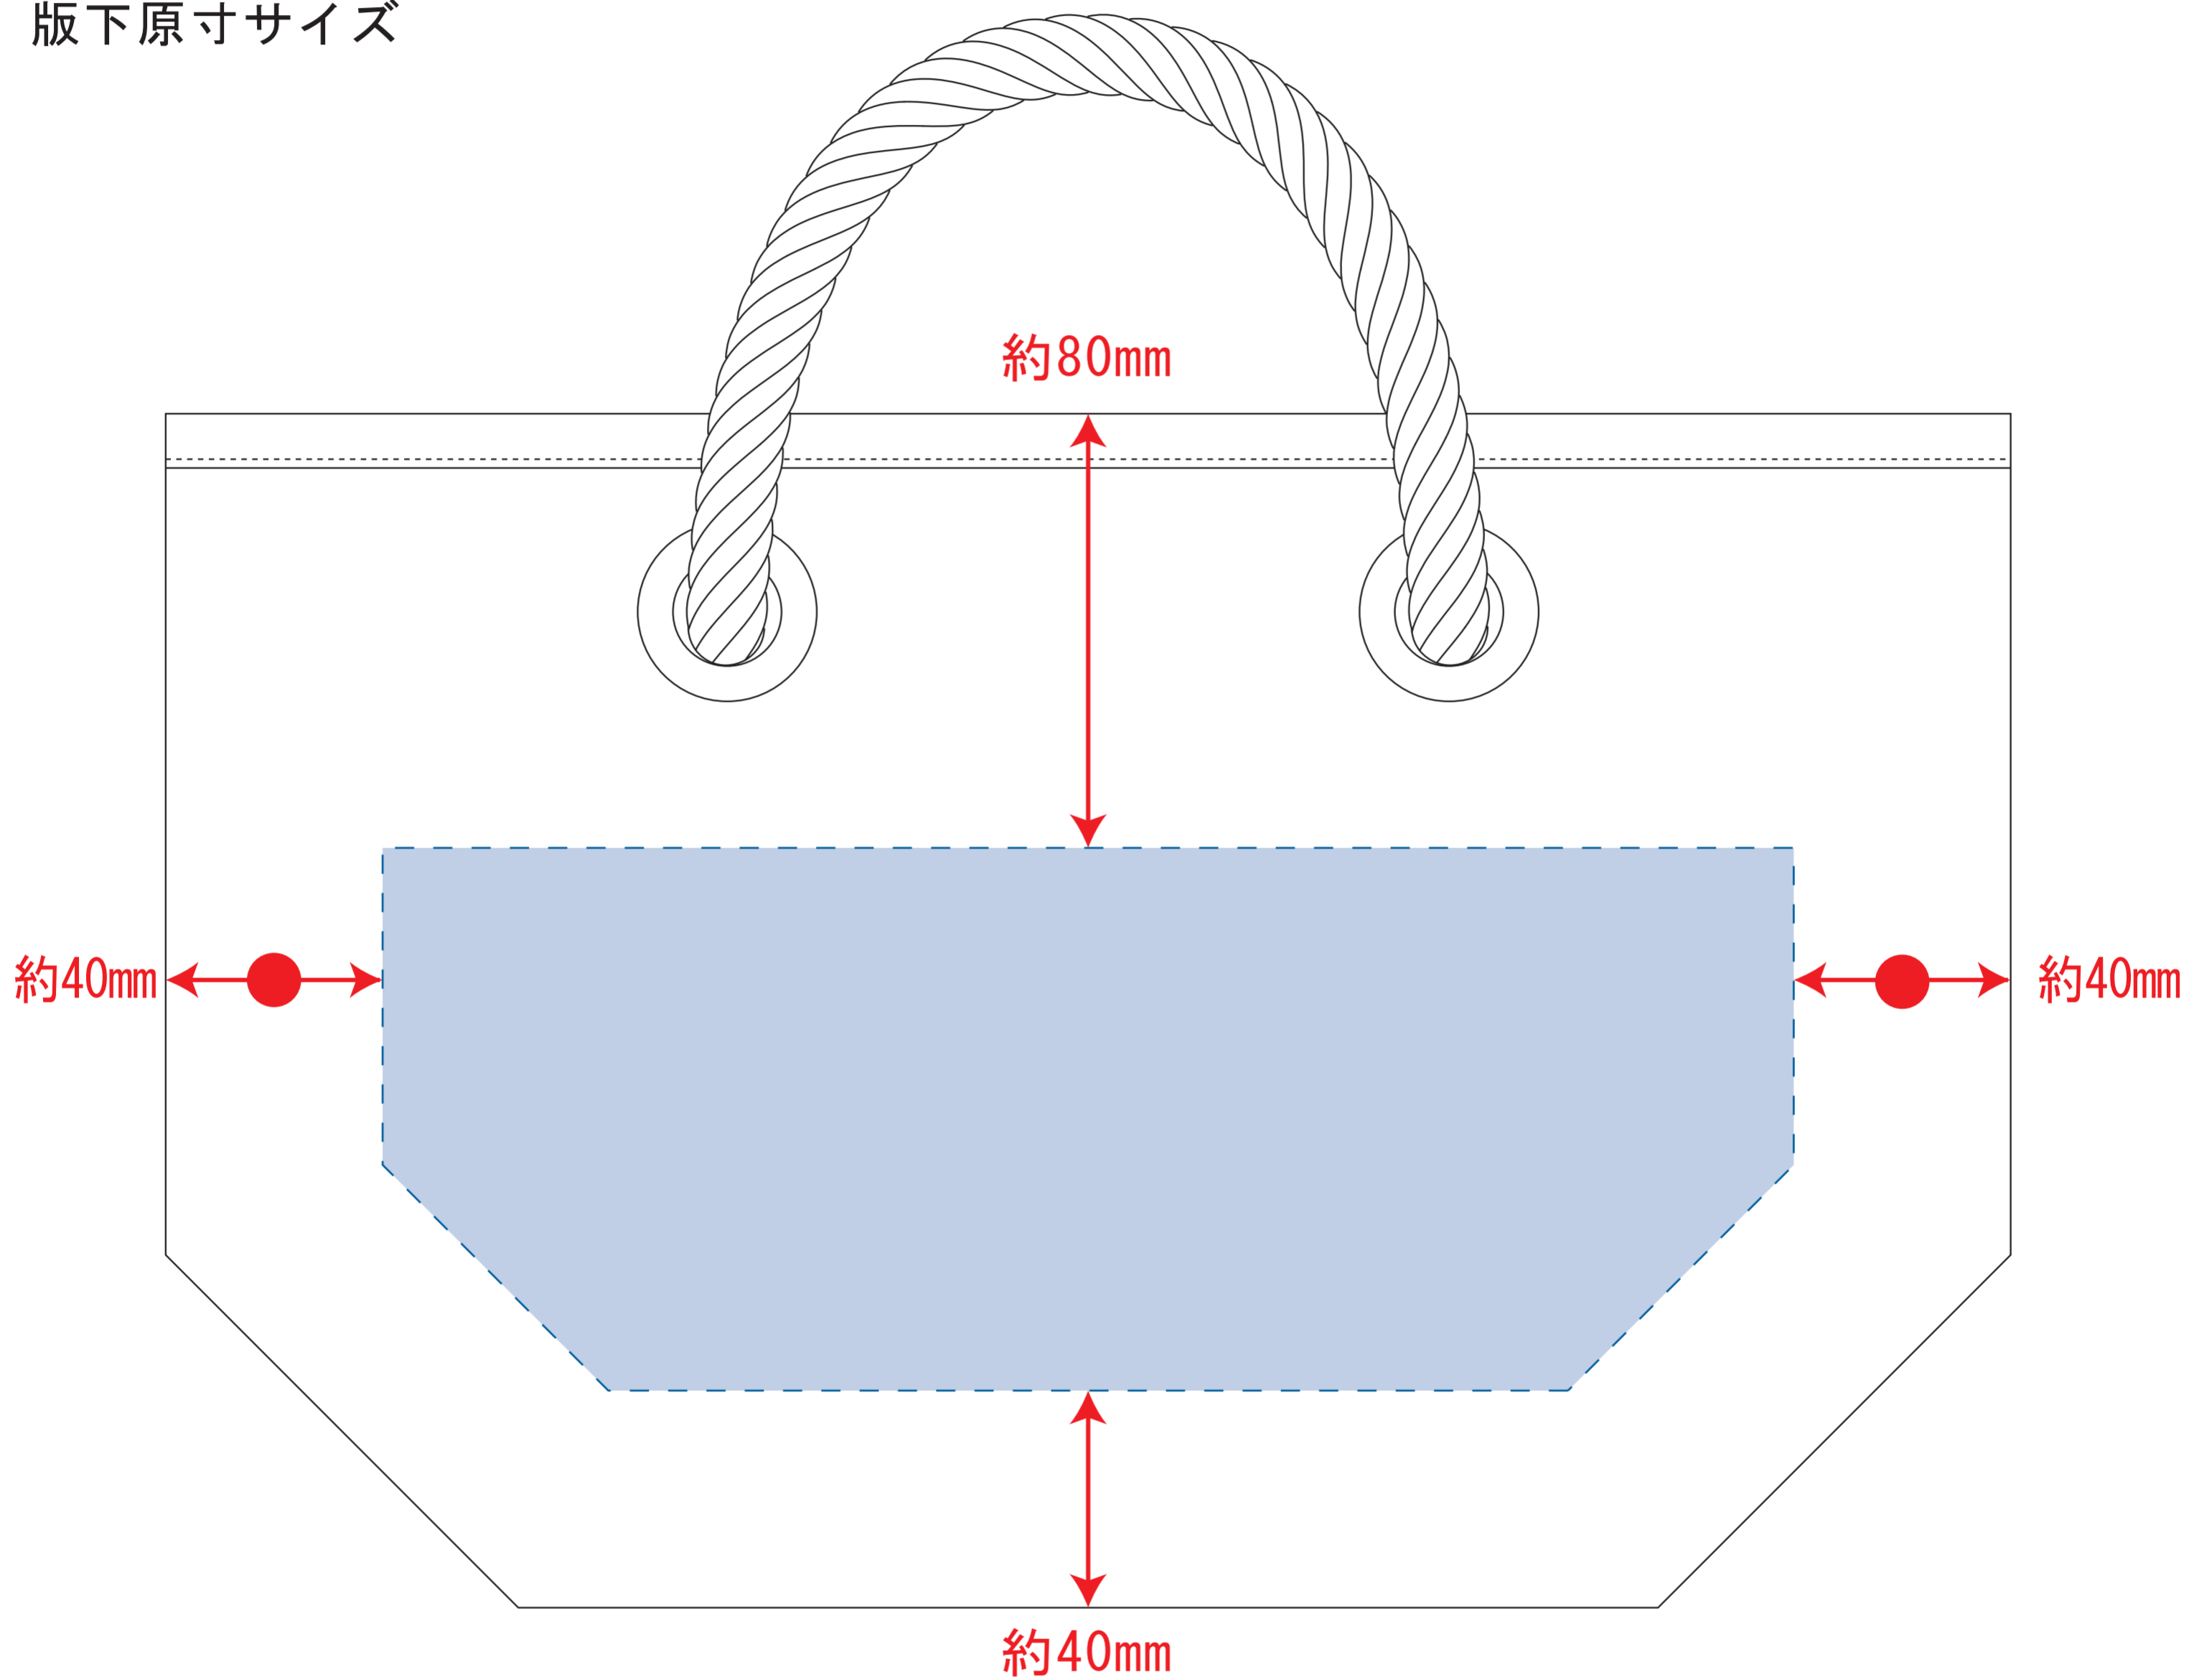

キャンバスマリントート (S)

●クライアント :

●営業担当 :

●制作担当 :

●受注番号 :

●納期 : 2020年00月00日

●ロット :

●デザインサイズ : W000mm

●刷り色 : 1C

●刷り位置 : 図参照

版下原寸サイズ

デザインスペース : W260 × H100 (mm)

■シルク印刷 最大範囲 : W260 × H100 (mm)

■熱転写印刷 最大範囲 : W260 × H100 (mm)

■インクジェット印刷 最大範囲 : W260 × H100 (mm)