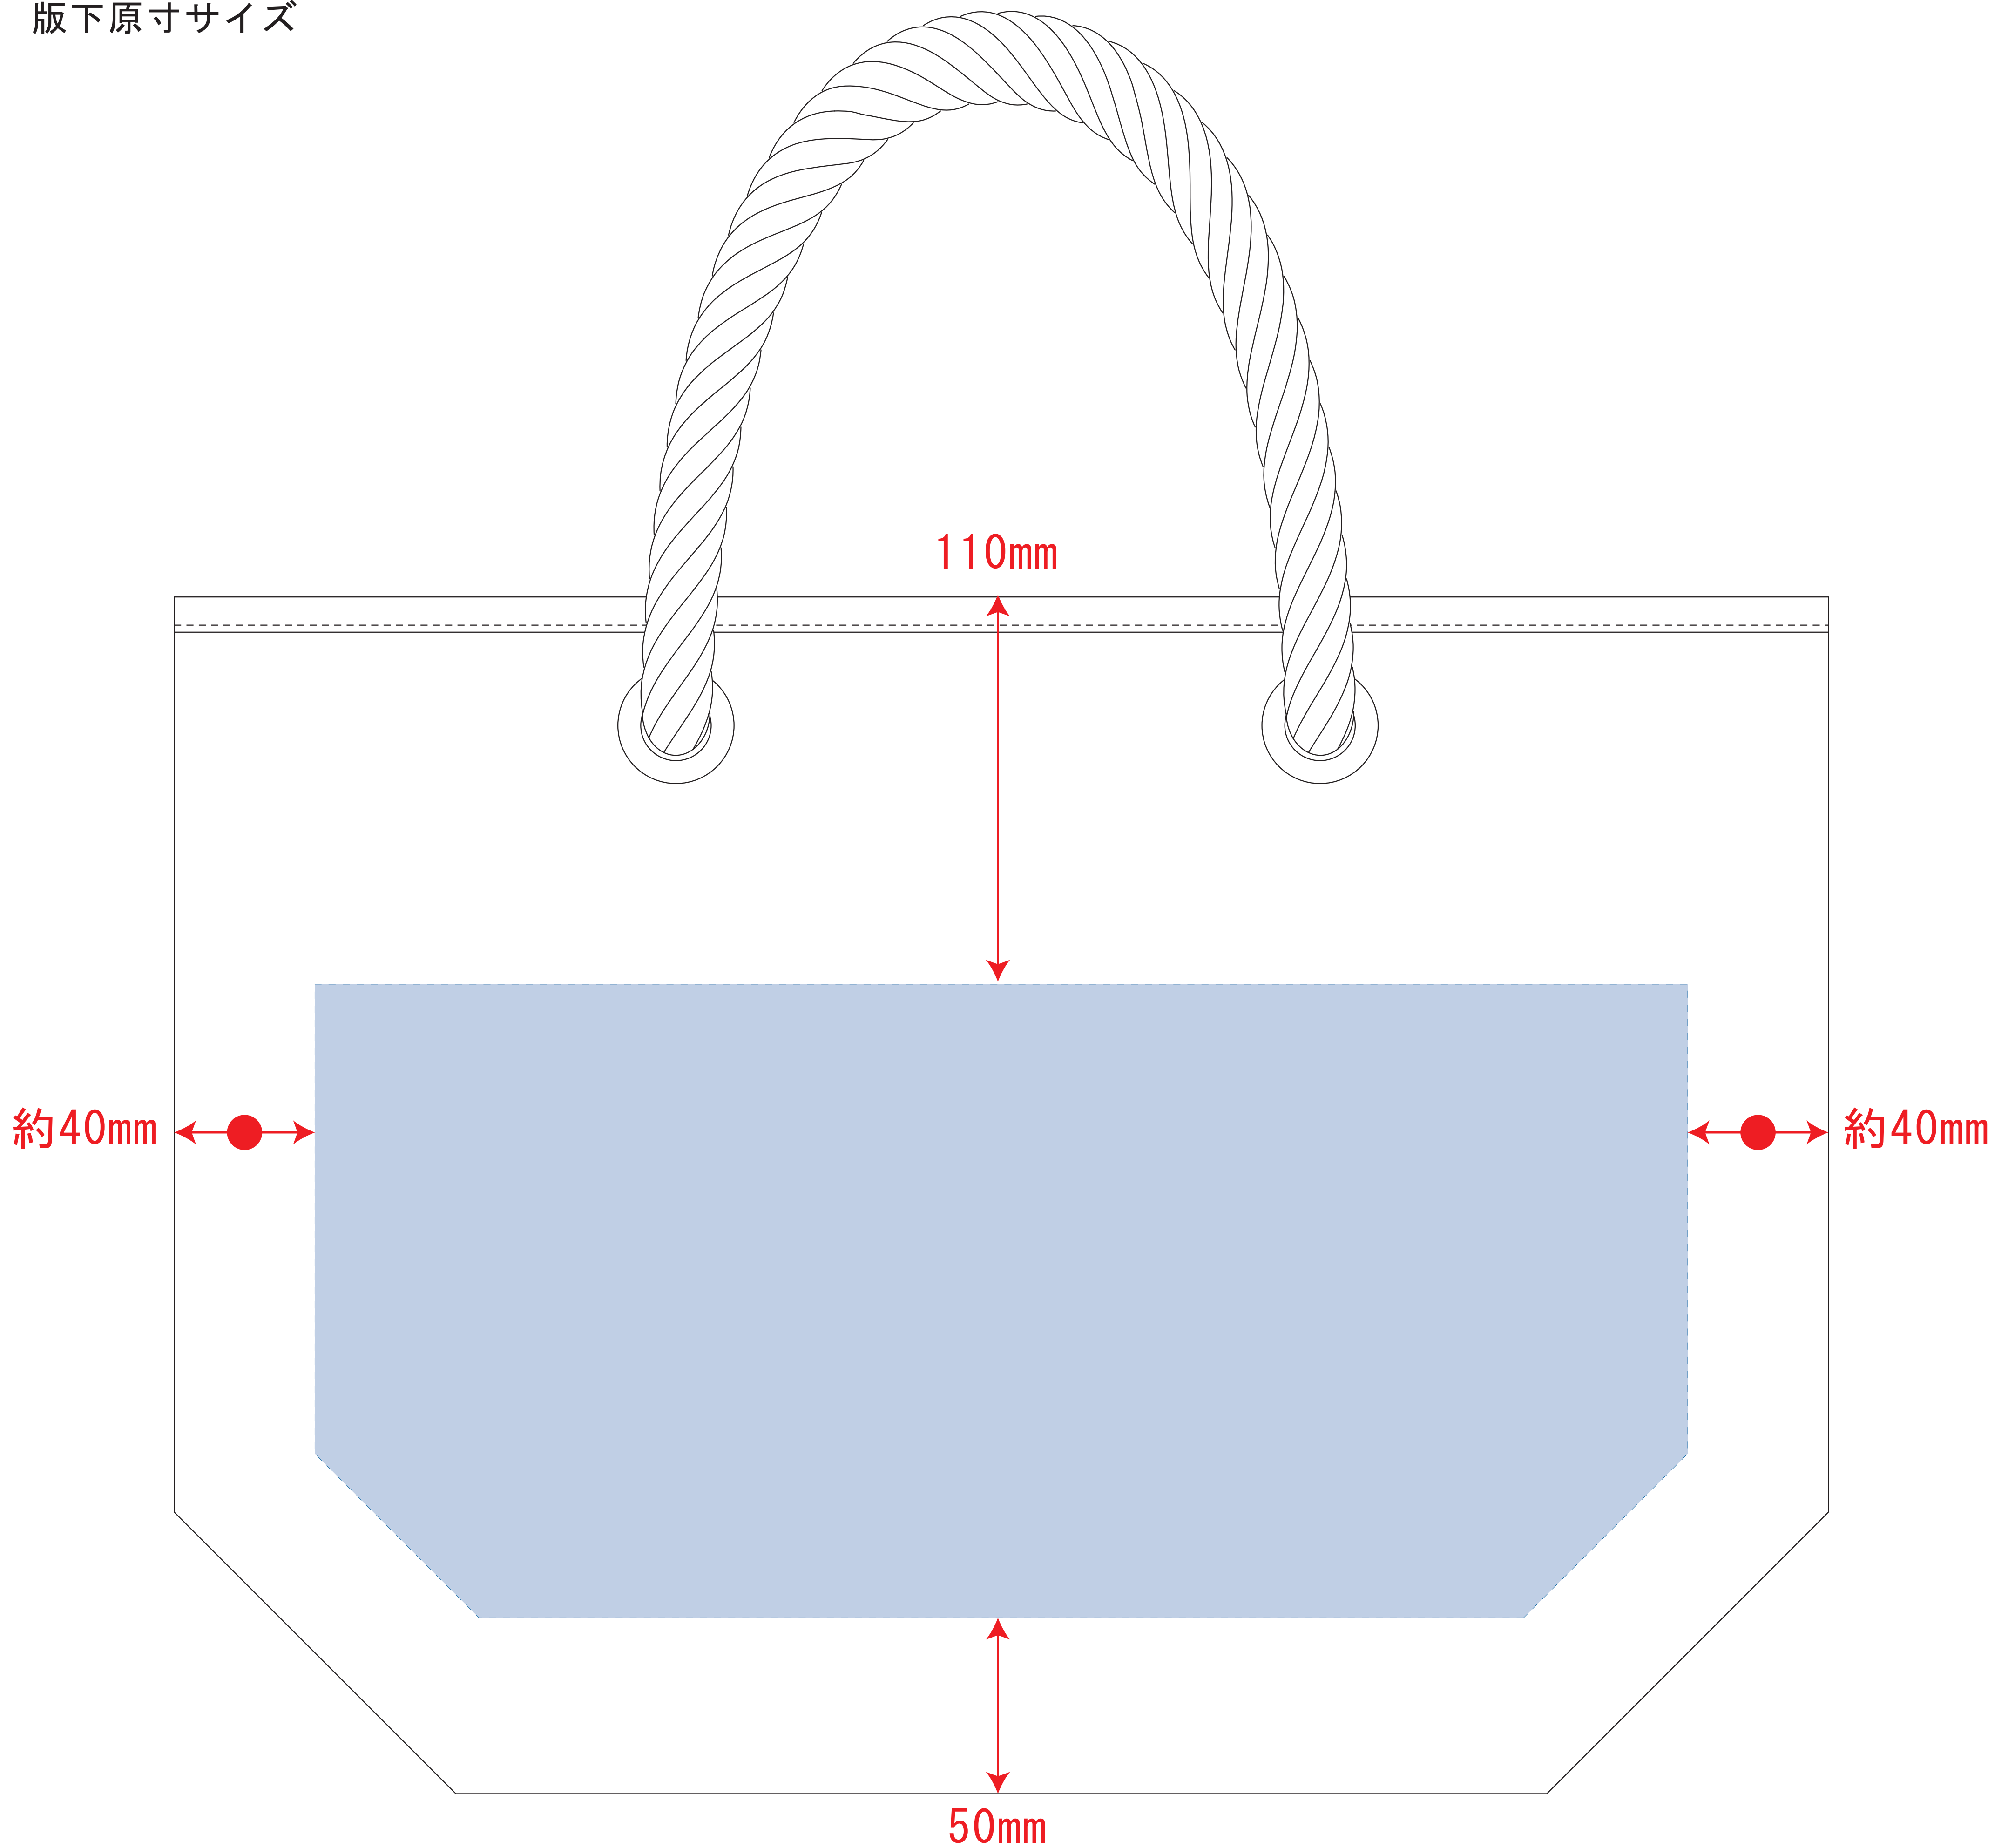

キャンバスマリントート (M)

- クライアント:
 - 営業担当:
 - 制作担当:
 - 受注番号:
 - 納期: 2020年00月00日
 - ロット:
 - デザインサイズ: W000mm
 - 刷り色: 1C
 - 刷り位置: 図参照
- 版下原寸サイズ

デザインスペース : W390 × H180 (mm)

■シルク印刷 最大範囲 : W250 × H180 (mm)

■熱転写印刷 最大範囲 : W250 × H180 (mm)

■インクジェット印刷 最大範囲 : W250 × H180 (mm)