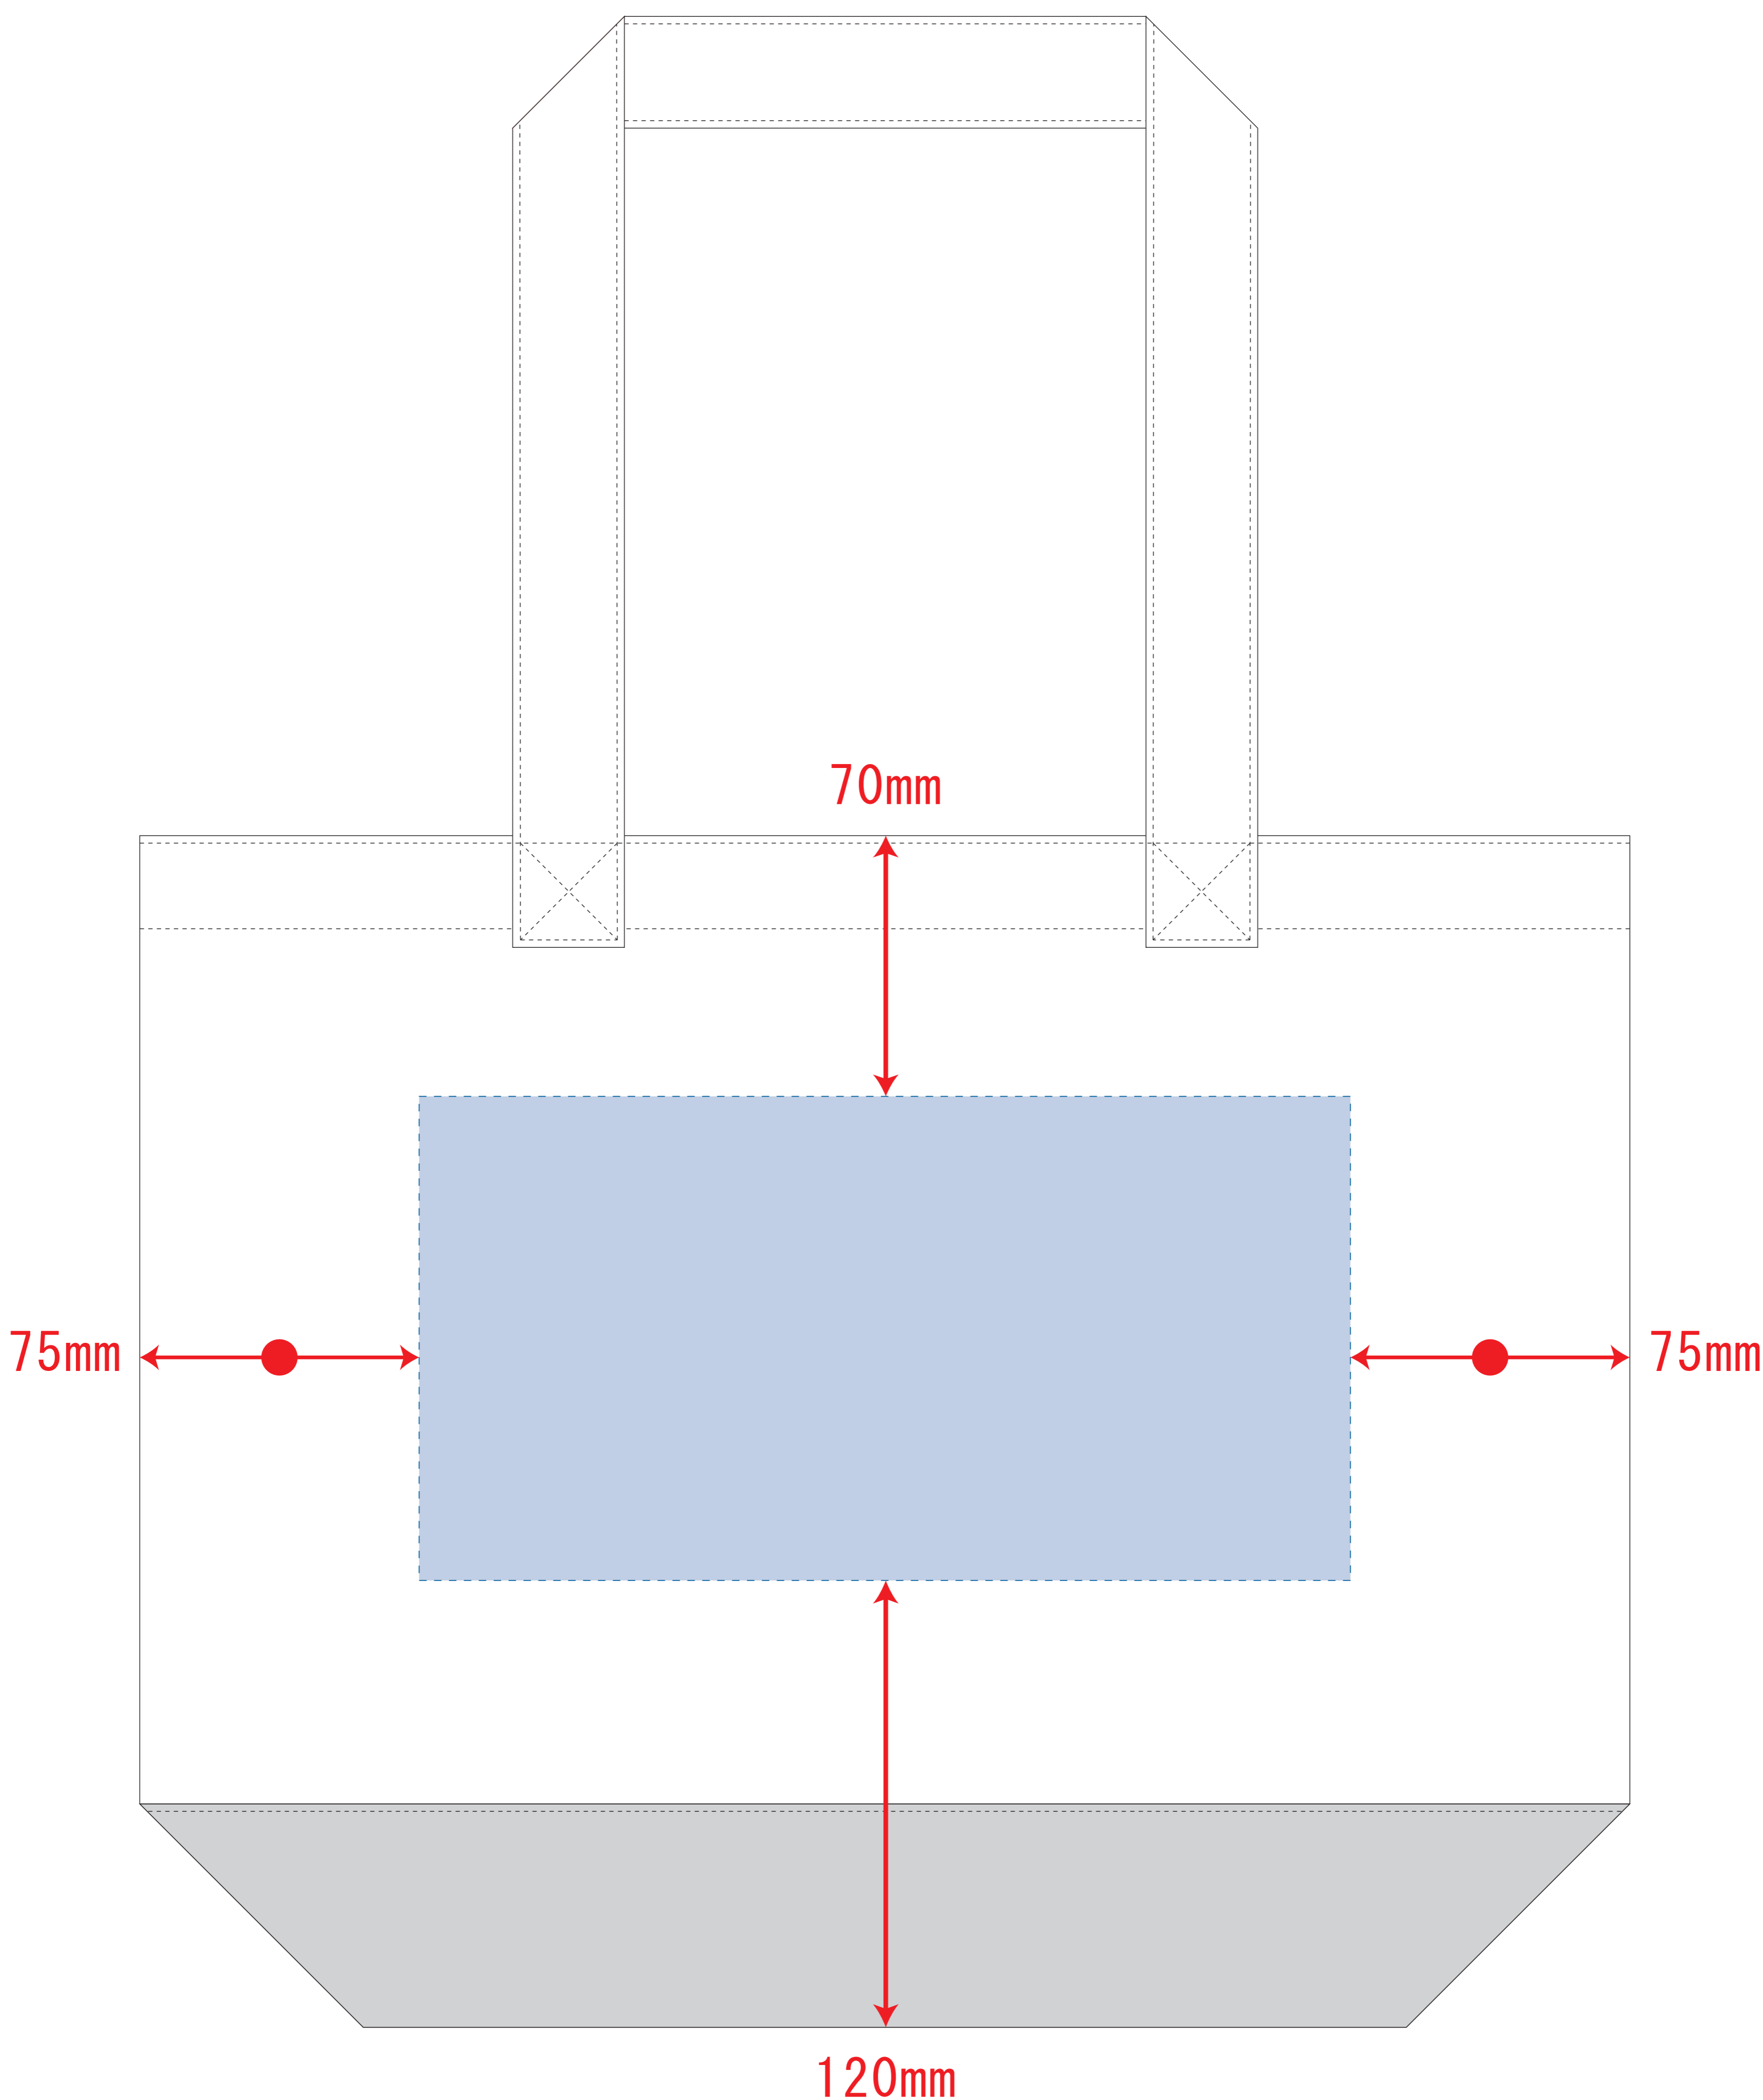

# キャンバスカラーボトムアウトハンドルトート (M)

- クライアント：
  - 営業担当：
  - 制作担当：
  - 受注番号：
  - 納期：2019年00月00日
  - ロット：
  - デザインサイズ：W000mm
  - 刷り色：1C
  - 刷り位置：図参照
- 版下原寸サイズ

- 制作上の注意点
- デザインサイズレイアウトの状態での寸法をご記入下さい。
  - 刷り色PANTONEまたはDICのチップをご指定下さい。
    - ※黒・白・金・銀はチップのご指定はできません。
    - ※刷り色が白の場合、黒でレイアウトし、指示事項/刷り色の部分に「白」とご記入下さい。
  - 刷り位置寸法はレイアウト位置に合わせて調整して下さい。
  - プリントは点線部分、網掛けの刷り範囲  以内をお願い致します。  
(ベースの材質、又はデザインによりベタ面が多い場合、線が細かい場合等、調整が必要な場合がございます。)
  - 細かい文字などは素材の関係上かすれたり、つぶれてしまう場合がございます。
  - ベース素材のカラーにより、印刷色の仕上りが若干変わる場合がございます。
- ※画像データをご使用の際の注意点
- 原寸600dpiのモノクロ2階調の画像データをレイアウトして下さい。
  - 画像データは別途添付して下さい。(pdfデータにリンクしたもの)

デザインスペース：W250×H130 (mm)

■シルク印刷 最大範囲：W250×H130 (mm)

■熱転写印刷 最大範囲：W250×H130 (mm)

■インクジェット印刷 最大範囲：W250×H130 (mm)