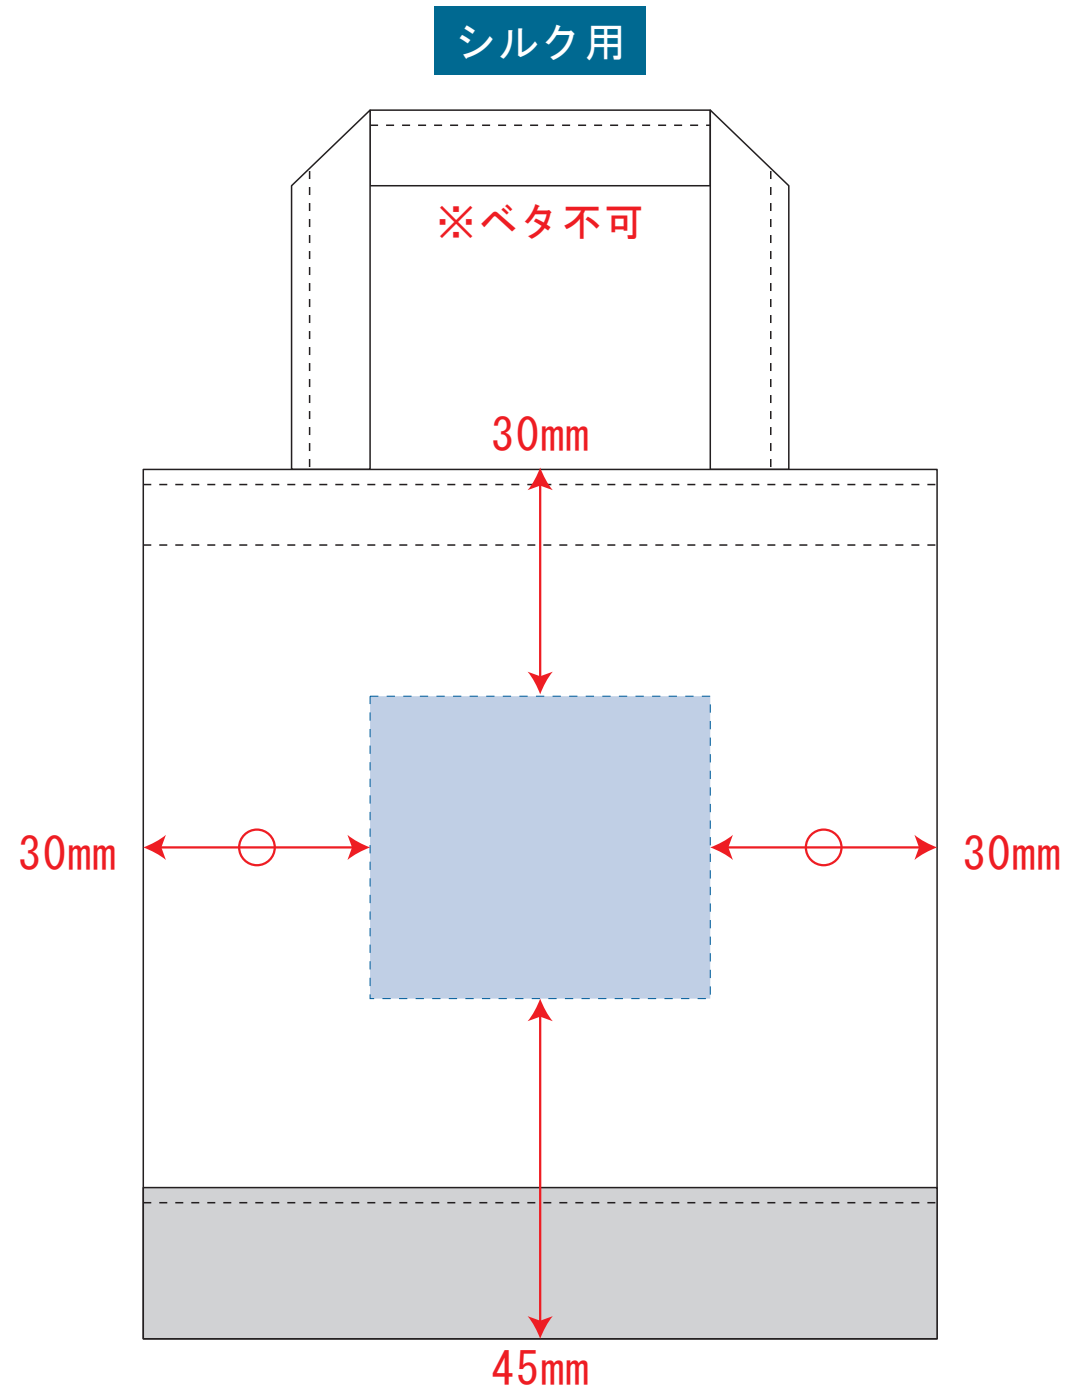

キャンバススクエアトート カラーボトム (XXS)

- クライアント:
 - 営業担当:
 - 制作担当:
 - 受注番号:
 - 納期: 2020年00月00日
 - ロット:
 - デザインサイズ:
 - 刷り色: 1C
 - 刷り位置: 図参照
- 版下原寸サイズ

- 制作上の注意点
- デザインサイズ: レイアウトの状態での寸法をご記入下さい。
 - 刷り色: PANTONEまたはDICのチップでご指定下さい。
 - ※黒・白・金・銀はチップでのご指定はできません。
 - ※刷り色が白の場合、黒でレイアウトし、指示事項/刷り色の部分に「白」とご記入下さい。
 - 刷り位置: 寸法線はレイアウト位置に合わせて調整して下さい。
- プリントは点線部分、網掛けの刷り範囲  以内をお願い致します。
(ベースの材質、又はデザインによりベタ面が多い場合、線が細かい場合等、調整が必要な場合がございます。)
- 細かい文字などは素材の関係上かすれたり、つぶれてしまう場合がございます。
 - ベース素材のカラーにより、印刷色の仕上りが若干変わる場合がございます。
- ※画像データをご使用の際の注意点
- 原寸600dpiのモノクロ2階調の画像データをレイアウトして下さい。
 - 画像データは別途添付して下さい。(pdfデータにリンクしたもの)

デザインスペース: W45×H40 (mm)
■シルク印刷 最大範囲: W45×H40 (mm)

デザインスペース: W65×H55 (mm)
■インクジェット印刷 最大範囲: W65×H55 (mm)