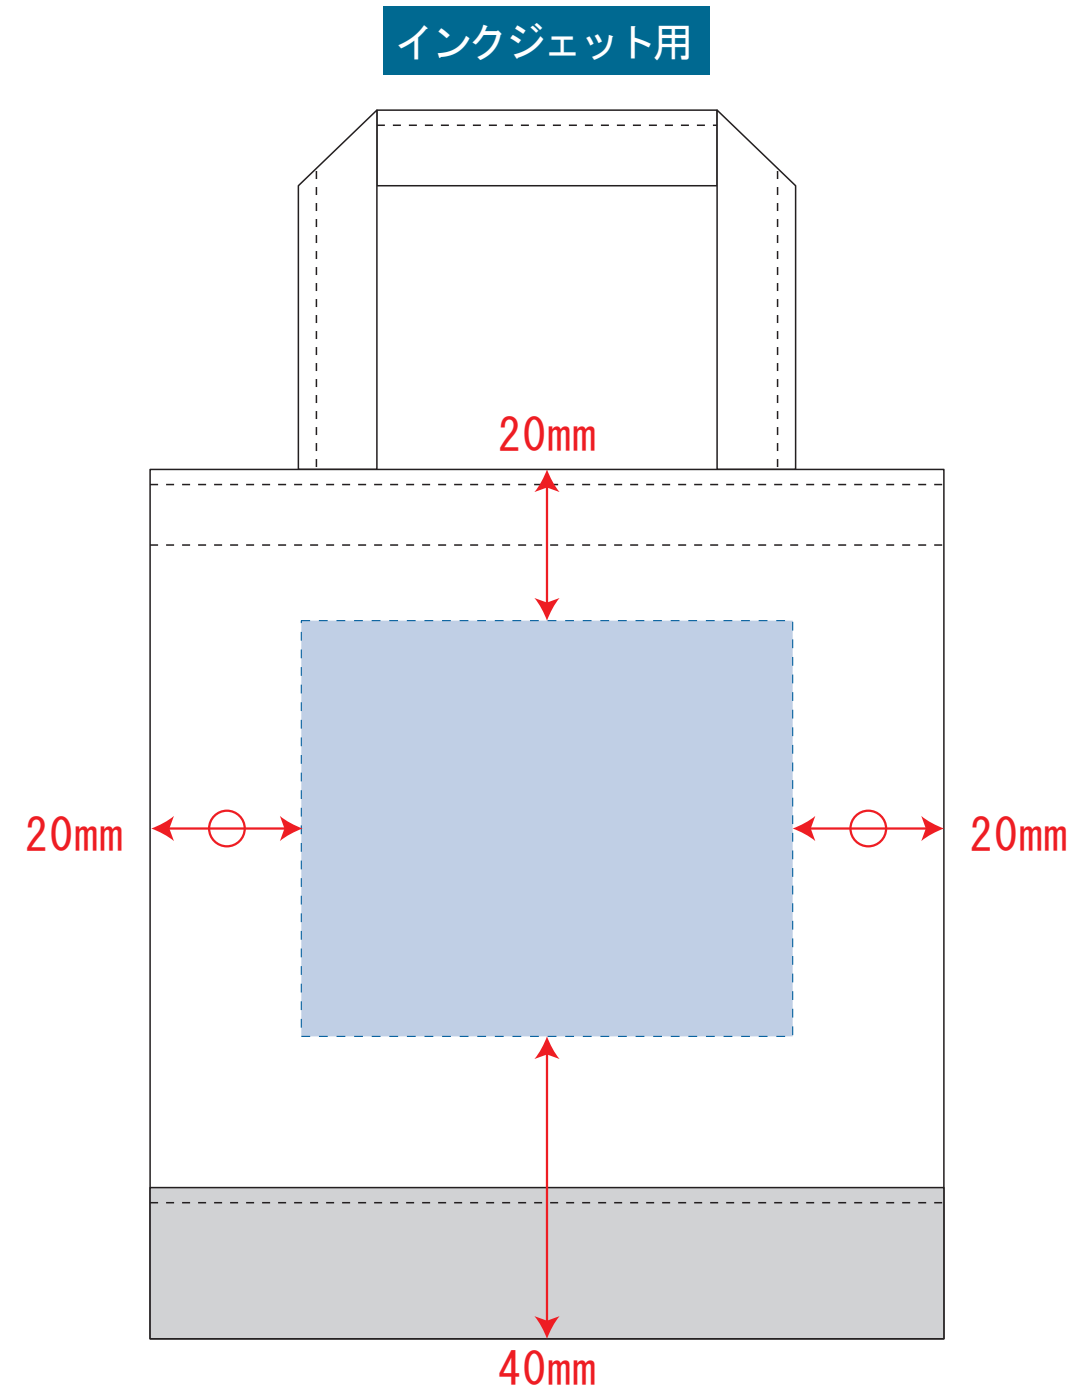

キャンバススクエアトート カラーボトム (XXS)

- クライアント:
 - 営業担当:
 - 制作担当:
 - 受注番号:
 - 納期: 2020年00月00日
 - ロット:
 - デザインサイズ:
 - 刷り色: 1C
 - 刷り位置: 図参照
- 版下原寸サイズ

- 制作上の注意点
- デザインサイズ: レイアウトの状態での寸法をご記入下さい。
 - 刷り色: PANTONEまたはDICのチップでご指定下さい。
 - ※黒・白・金・銀はチップでのご指定はできません。
 - ※刷り色が白の場合、黒でレイアウトし、指示事項/刷り色の部分に「白」とご記入下さい。
 - 刷り位置: 寸法線はレイアウト位置に合わせて調整して下さい。
- プリントは点線部分、網掛けの刷り範囲  以内をお願い致します。
(ベースの材質、又はデザインによりベタ面が多い場合、線が細かい場合等、調整が必要な場合がございます。)
- 細かい文字などは素材の関係上かすれたり、つぶれてしまう場合がございます。
 - ベース素材のカラーにより、印刷色の仕上りが若干変わる場合がございます。
- ※画像データをご使用の際の注意点
- 原寸600dpiのモノクロ2階調の画像データをレイアウトして下さい。
 - 画像データは別途添付して下さい。(pdfデータにリンクしたもの)

デザインスペース: W45×H40 (mm)
■シルク印刷 最大範囲: W45×H40 (mm)

デザインスペース: W65×H55 (mm)
■インクジェット印刷 最大範囲: W65×H55 (mm)