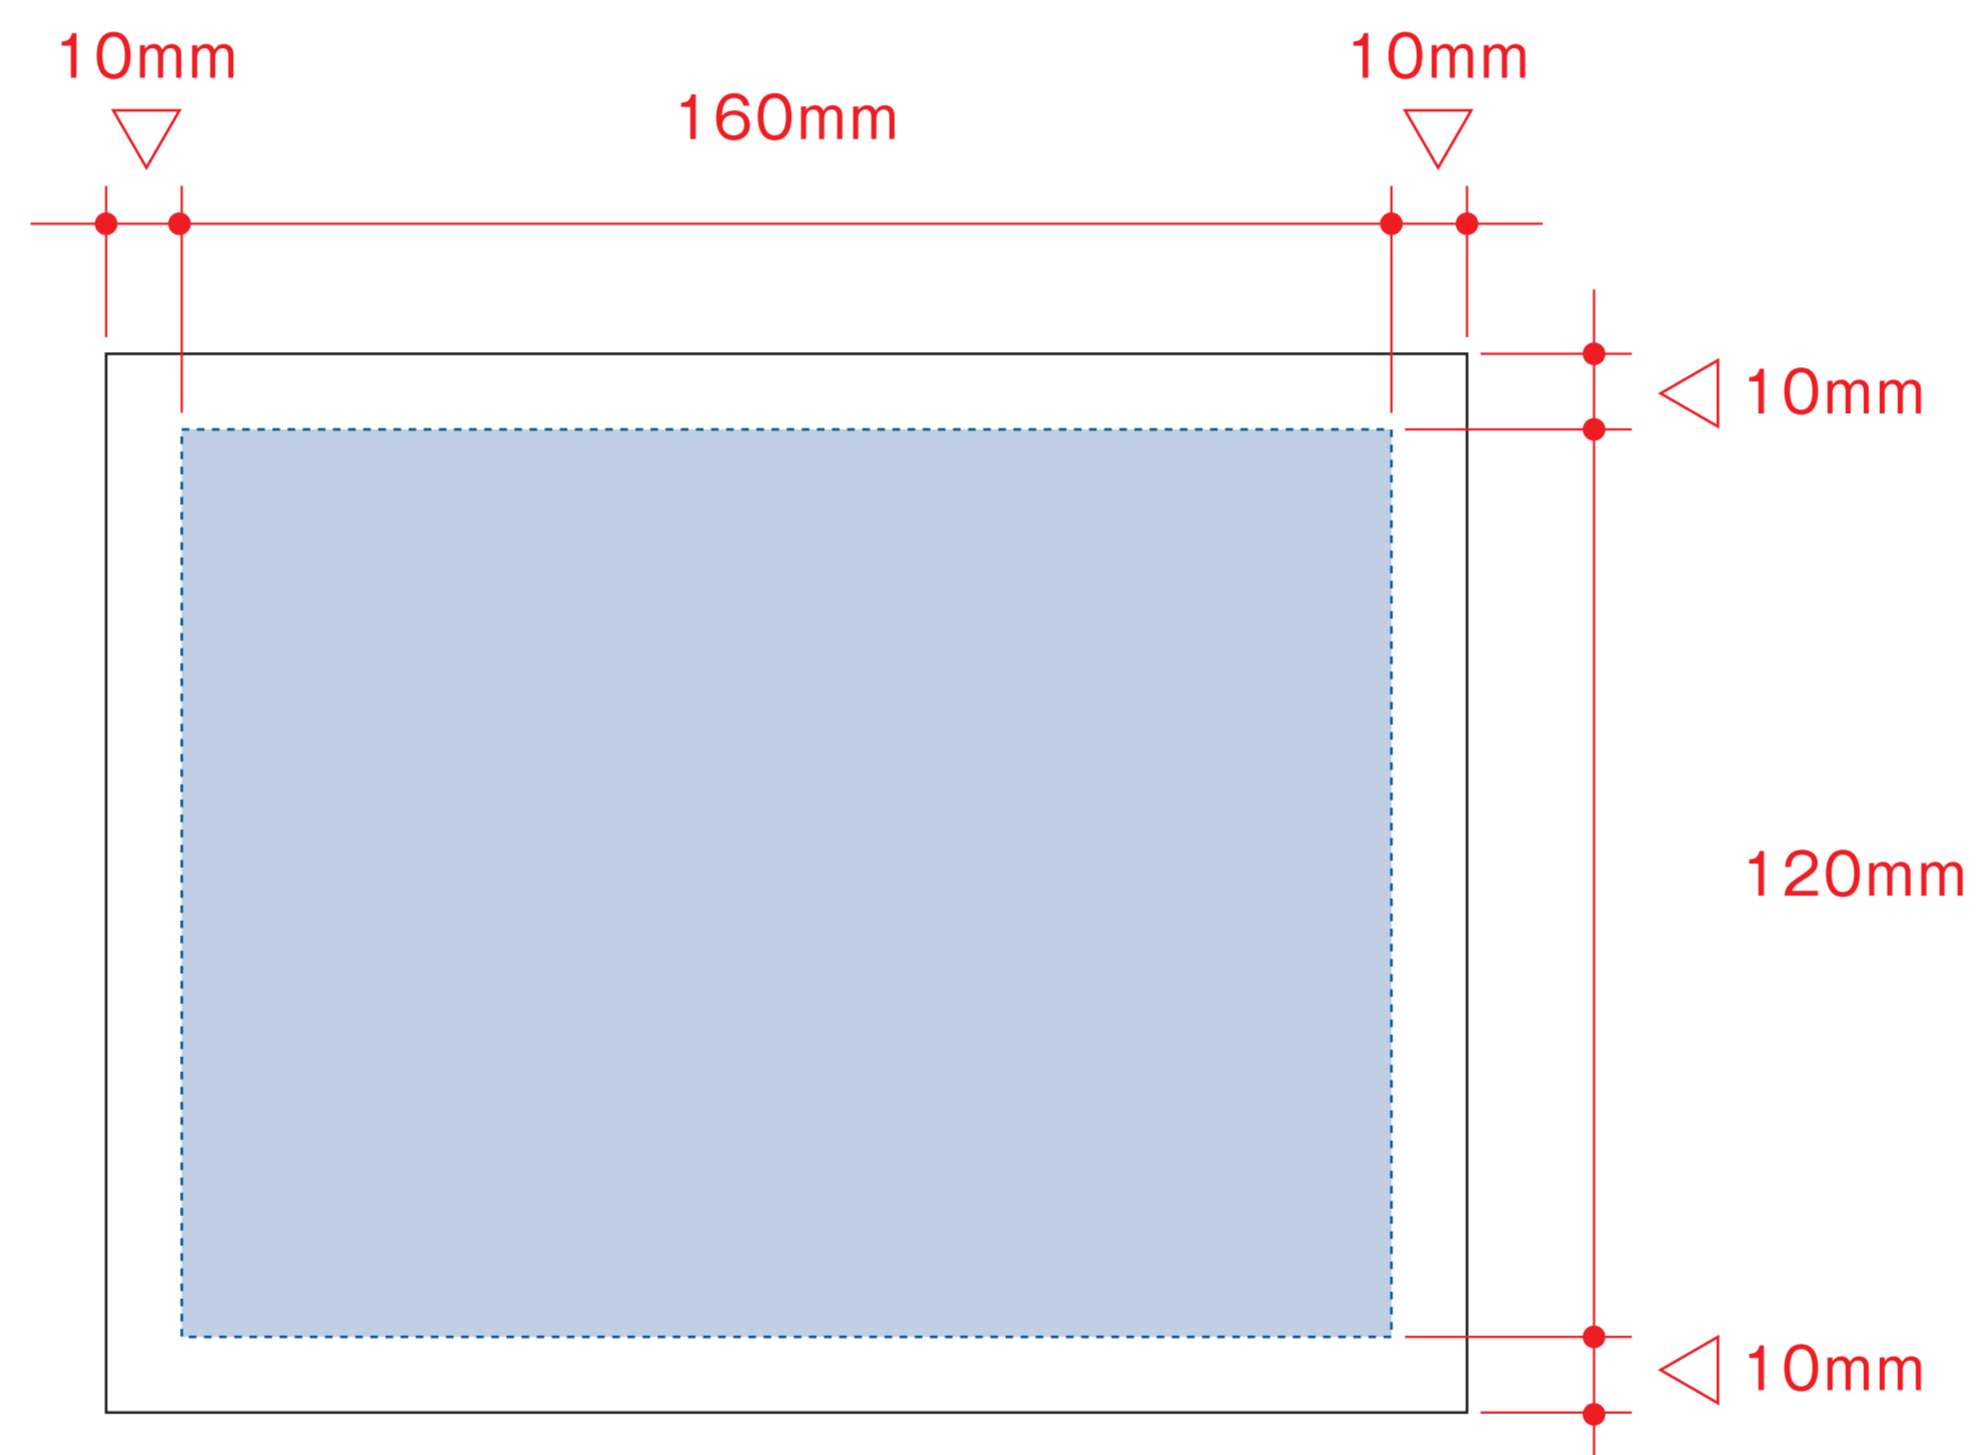

キャンバスピクチャーボード (S)

- クライアント:
 - 営業担当:
 - 制作担当:
 - 受注番号:
 - 納期: 2017年00月00日
 - ロット:
 - デザインサイズ: W000mm
 - 刷り色: 1C
 - 刷り位置: 図参照
- 版下原寸サイズ

シルク用

シルク用

デザインスペース: W60×H20 (mm)
■シルク印刷: W60×H20 (mm)

熱転写用

熱転写用

デザインスペース: W160×H120 (mm)
■熱転写印刷: W160×H120 (mm)

インクジェット用

インクジェット用

デザインスペース: W180×H140 (mm)
■インクジェット印刷: W180×H140 (mm)