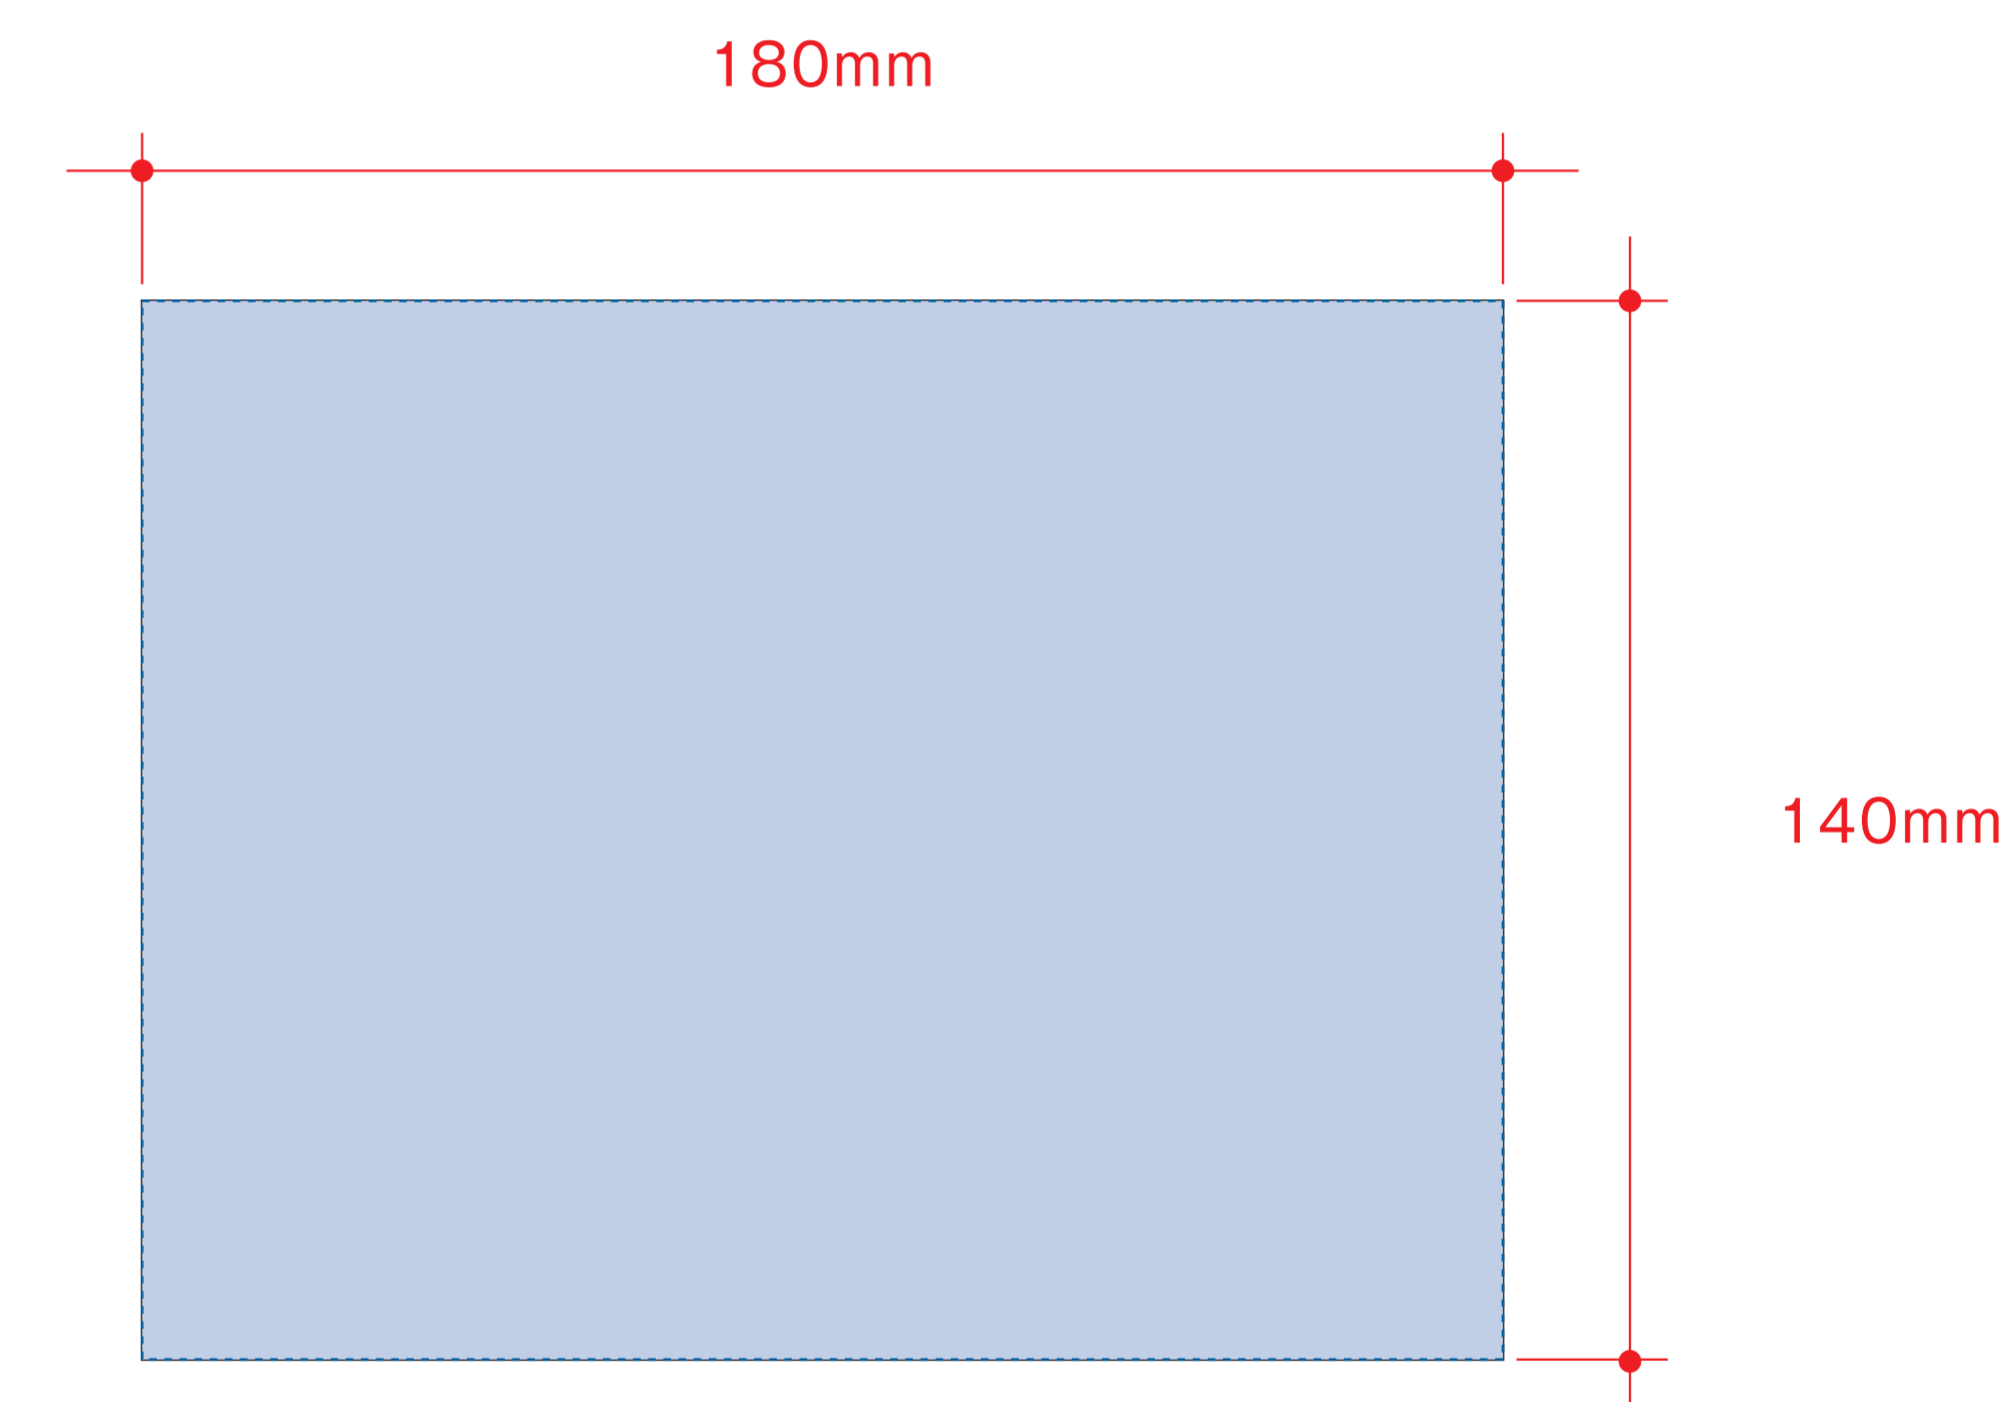

キャンバスピクチャーボード (S)

- クライアント:
 - 営業担当:
 - 制作担当:
 - 受注番号:
 - 納期: 2017年00月00日
 - ロット:
 - デザインサイズ: W000mm
 - 刷り色: 1C
 - 刷り位置: 図参照
- 版下原寸サイズ

シルク用

シルク用

デザインスペース: W60×H20 (mm)
■シルク印刷: W60×H20 (mm)

熱転写用

熱転写用

デザインスペース: W160×H120 (mm)
■熱転写印刷: W160×H120 (mm)

インクジェット用

インクジェット用

デザインスペース: W180×H140 (mm)
■インクジェット印刷: W180×H140 (mm)