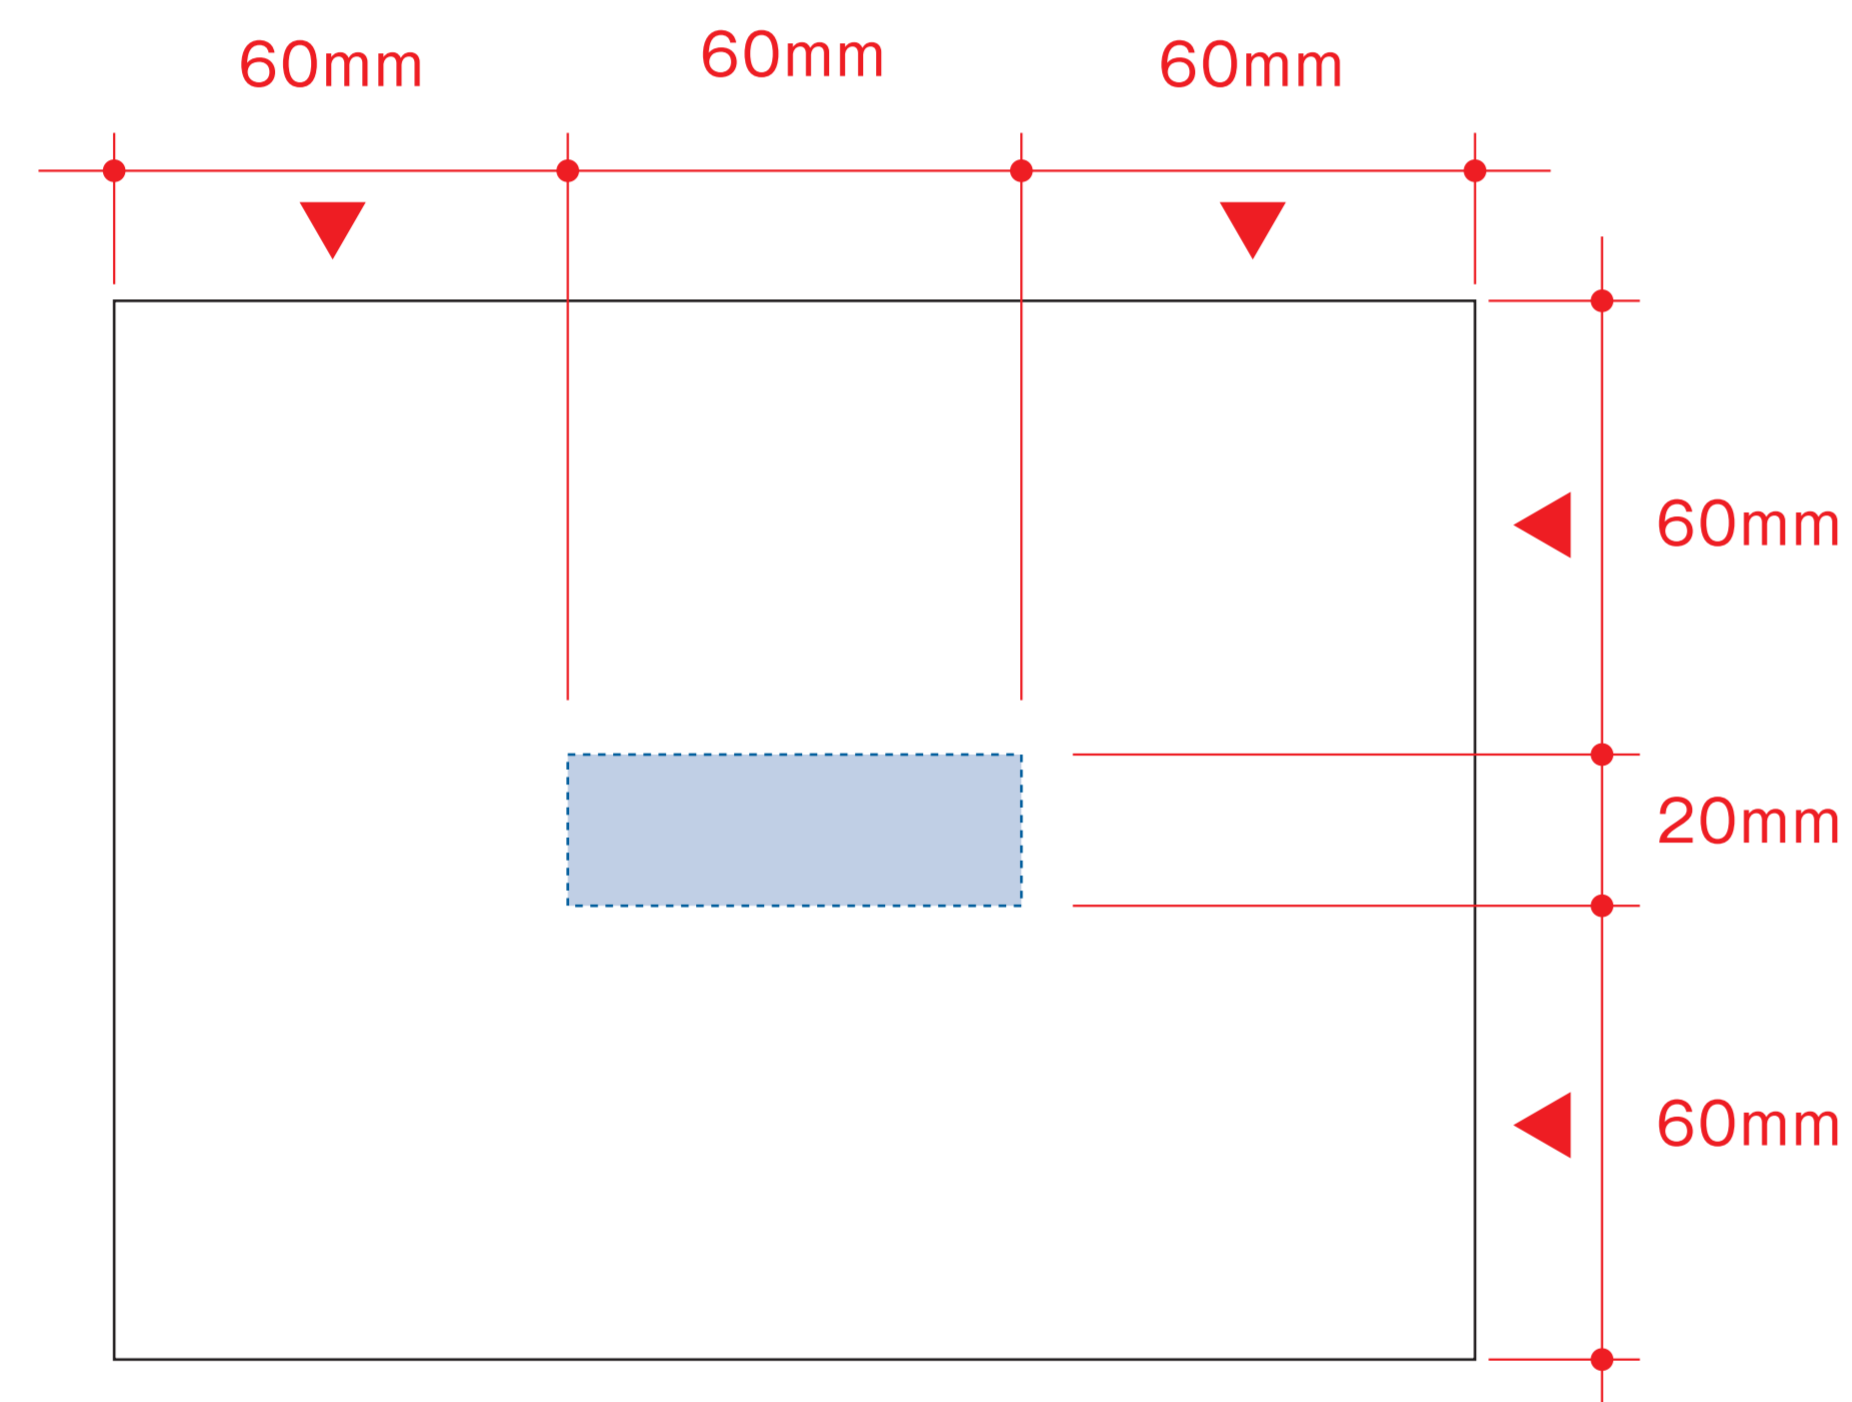

キャンバスピクチャーボード (S)

- クライアント:
 - 営業担当:
 - 制作担当:
 - 受注番号:
 - 納期: 2017年00月00日
 - ロット:
 - デザインサイズ: W000mm
 - 刷り色: 1C
 - 刷り位置: 図参照
- 版下原寸サイズ

シルク用

シルク用

デザインスペース: W60×H20 (mm)
■シルク印刷: W60×H20 (mm)

熱転写用

熱転写用

デザインスペース: W160×H120 (mm)
■熱転写印刷: W160×H120 (mm)

インクジェット用

インクジェット用

デザインスペース: W180×H140 (mm)
■インクジェット印刷: W180×H140 (mm)