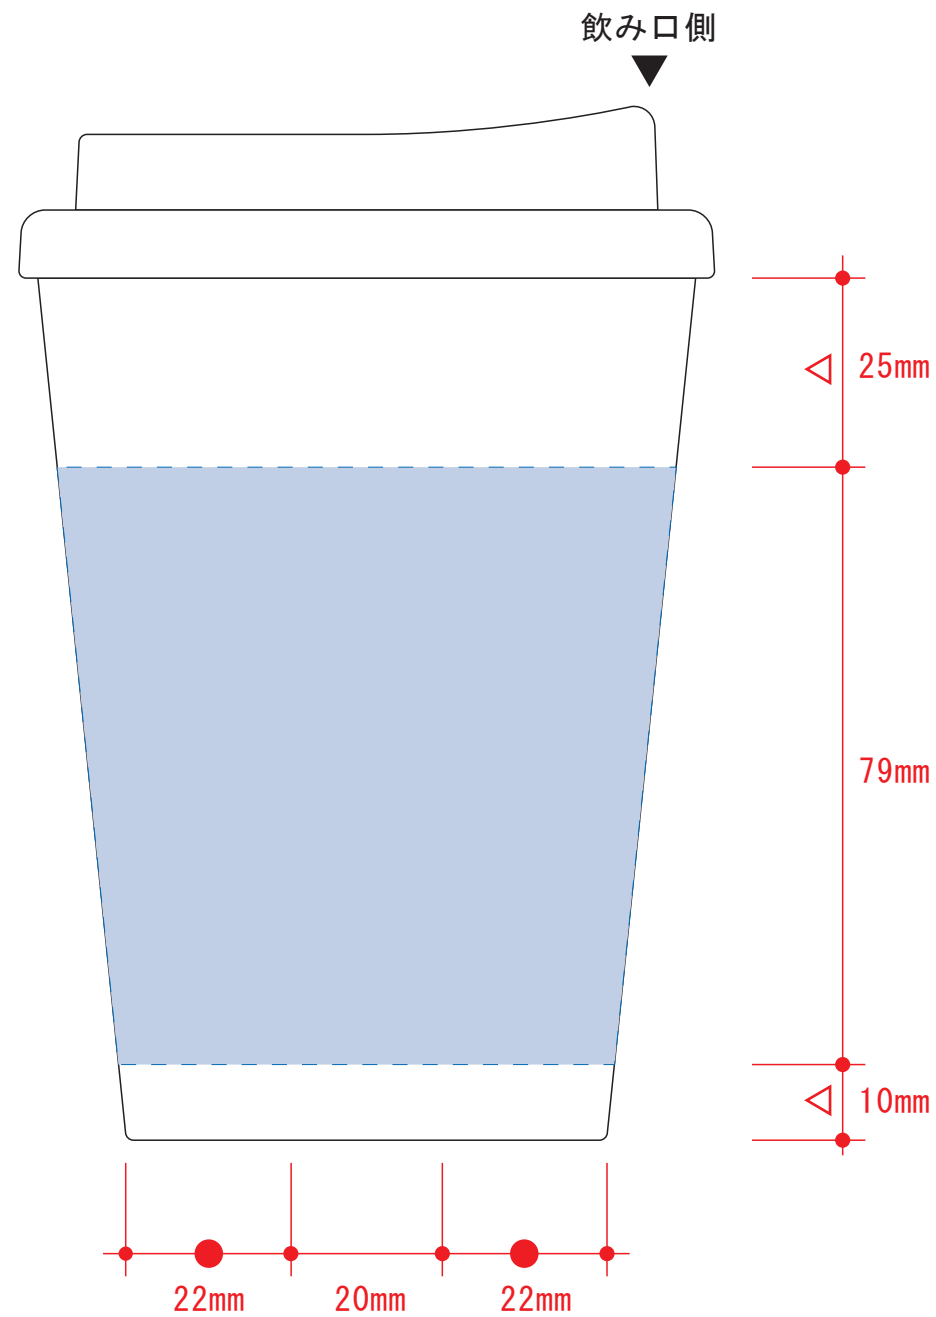

# テイクアウトタンブラー

- クライアント：
  - 営業担当：
  - 制作担当：
  - 受注番号：
  - 納期：2017年00月00日
  - ロット：
  - デザインサイズ：W000mm
  - 刷り色：1C
  - 刷り位置：図参照
- 版下原寸サイズ

## 回転シルク用

■回転シルク印刷 最大範囲：W206×H79 (mm)  
※デザインはこの範囲内に入れて下さい。

レイアウト可能範囲：W216×H79 (mm)

- パッド印刷 最大範囲：W20×H40 (mm)
- 回転シルク 最大範囲：W206×H79 (mm)