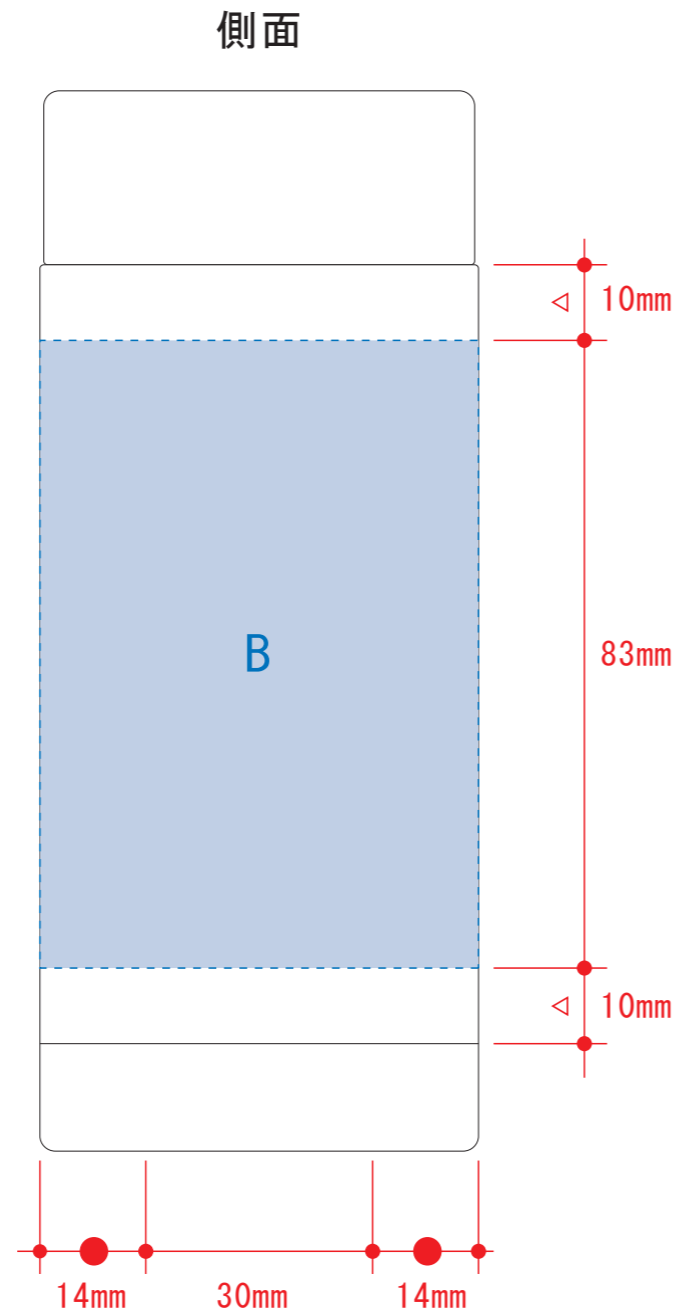

ステンレスドリンクボトル200ml

- クライアント:
 - 営業担当:
 - 制作担当:
 - 受注番号:
 - 納期: 2020年00月00日
 - ロット:
 - デザインサイズ: W000mm
 - 刷り色: 1C
 - 刷り位置: 図参照
- 版下原寸サイズ

回転シルク用

- 回転シルク印刷 最大範囲: W172×H83 (mm)
- ※デザインはこの範囲内に入れて下さい。

★本体の円周は182mm

レイアウト可能範囲: A / $\phi 32$ (mm)
B / W182×H83 (mm)

■パッド印刷 最大範囲: A / $\phi 32$ (mm)
B / W30×H45 (mm)

■回転シルク印刷 最大範囲: B / W172×H83 (mm)

■インクジェット印刷 最大範囲: A / $\phi 32$ (mm)