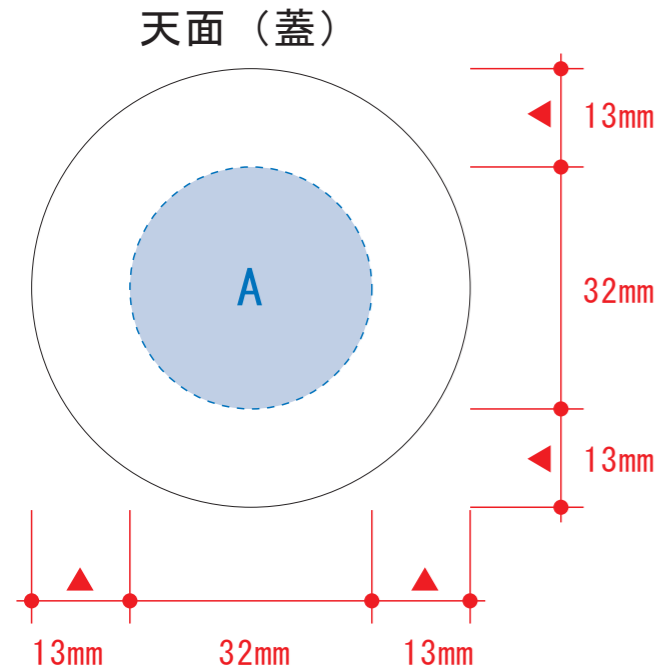

ステンレスドリンクボトル200ml

- クライアント:
 - 営業担当:
 - 制作担当:
 - 受注番号:
 - 納期: 2020年00月00日
 - ロット:
 - デザインサイズ: W000mm
 - 刷り色: 1C
 - 刷り位置: 図参照
- 版下原寸サイズ

回転シルク用

- 回転シルク印刷 最大範囲: W172×H83 (mm)
- ※デザインはこの範囲内に入れて下さい。

★本体の円周は182mm

レイアウト可能範囲: A / $\phi 32$ (mm)
B / W182×H83 (mm)

■パッド印刷 最大範囲: A / $\phi 32$ (mm)
B / W30×H45 (mm)

■回転シルク印刷 最大範囲: B / W172×H83 (mm)

■インクジェット印刷 最大範囲: A / $\phi 32$ (mm)